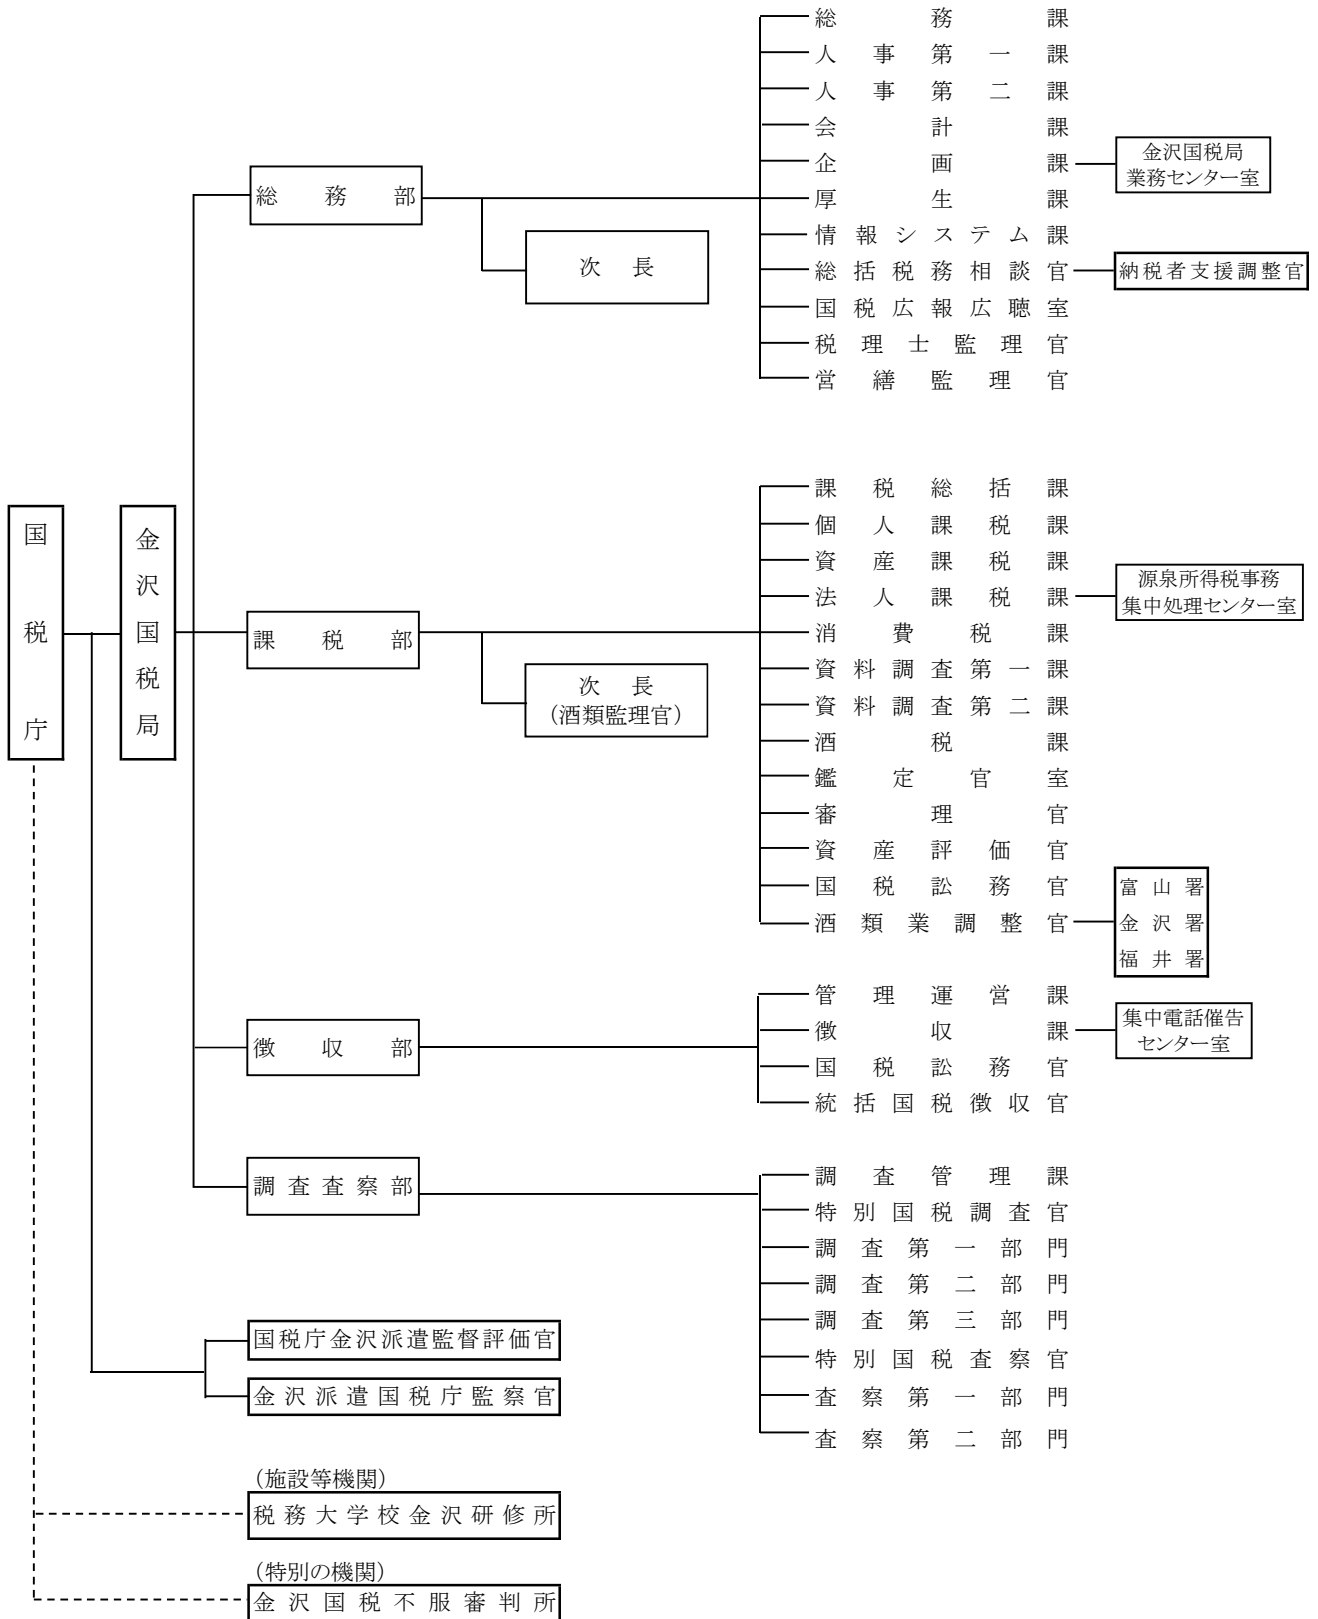

金沢国税局の機構

1 国税局の機構図 (令和5年7月10日現在)

2 税務署の機構図 (令和5年7月10日現在)