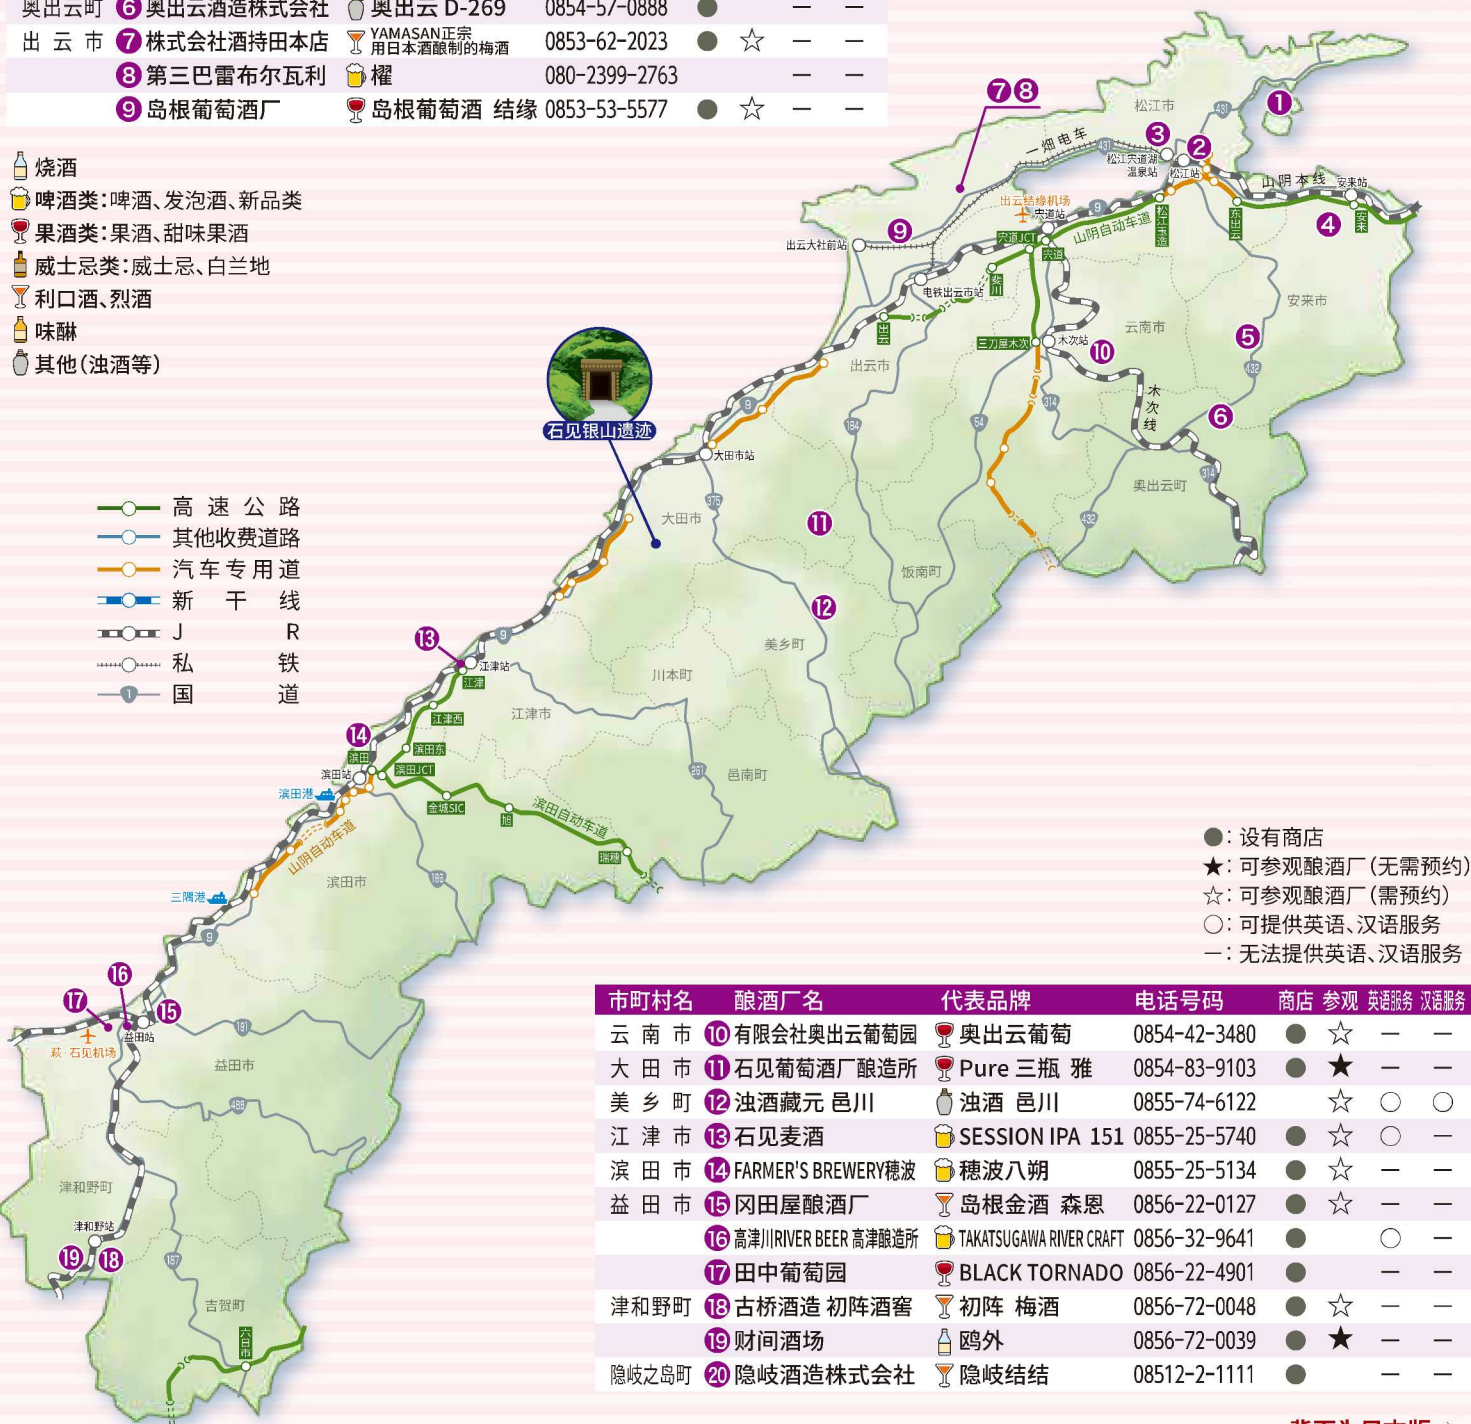

酒窖

地图

Japan. "Kampai" to the world.

广岛国税局管辖范围内的

果酒·啤酒·威士忌等

截止至 2021年9月30日

- ① 本酒窖地图上登载了同意刊登的酿酒厂的信息
 - ② 关于酿酒厂参观,因存在卫生方面、安全方面的注意事项,请事先咨询酿酒厂
 - ③ 关于英语和汉语以外的语言服务,请事先咨询酿酒厂
 - ④ 地图上的观光插图中登载了UNESCO总会认定的“世界遗产”
 - ⑤ 禁止擅自转载和改编
- 制作者:广岛国税局

广岛国税局网站“酒的相关信息”
<https://www.nta.go.jp/about/organization/hiroshima/sake/index.htm>

岛根县

市町村名	酿酒厂名	代表品牌	电话号码	商店	参观	英语服务	汉语服务
松江市	① 大根岛酿造所	岛根 大根岛 油麴	050-5217-5505	●	☆	—	—
	② 米田酒造株式会社	本味 麴 七宝	0852-22-3232	●	☆	—	—
	③ 松江啤酒赫恩酿造所	松江啤酒赫恩	0852-55-8355	●	☆	—	—
安来市	④ 金凤酒造有限会社	踏鞴	0854-27-0111	●	—	—	—
	⑤ 青砥酒造株式会社	微醺 梅酒	0854-36-0006	●	☆	—	—
奥出云町	⑥ 奥出云酒造株式会社	奥出云 D-269	0854-57-0888	●	—	—	—
出云市	⑦ 株式会社酒持田本店	YAMASAN 正宗用日本酒酿制的梅酒	0853-62-2023	●	☆	—	—
	⑧ 第三巴雷布尔瓦利	權	080-2399-2763	—	—	—	—
	⑨ 岛根葡萄酒厂	岛根葡萄酒 结缘	0853-53-5577	●	☆	—	—

- 烧酒
- 啤酒类:啤酒、发泡酒、新品类
- 果酒类:果酒、甜味果酒
- 威士忌类:威士忌、白兰地
- 利口酒、烈酒
- 味醂
- 其他(油酒等)

市町村名	酿酒厂名	代表品牌	电话号码	商店	参观	英语服务	汉语服务
云南市	⑩ 有限会社奥出云葡萄园	奥出云葡萄	0854-42-3480	●	☆	—	—
大田市	⑪ 石见葡萄酒厂酿造所	Pure 三瓶 雅	0854-83-9103	●	★	—	—
美乡町	⑫ 浊酒藏元 邑川	浊酒 邑川	0855-74-6122	—	☆	○	○
江津市	⑬ 石见麦酒	SESSION IPA 151	0855-25-5740	●	☆	○	—
滨田市	⑭ FARMER'S BREWERY 穗波	穗波 八朔	0855-25-5134	●	☆	—	—
益田市	⑮ 冈田屋酿酒厂	岛根金酒 森恩	0856-22-0127	●	☆	—	—
	⑯ 高津川 RIVER BEER 高津酿造所	TAKATSUGAWA RIVER CRAFT	0856-32-9641	●	—	○	—
津和野町	⑰ 田中葡萄园	BLACK TORNADO	0856-22-4901	●	—	—	—
	⑱ 古桥酒造 初阵酒窖	初阵 梅酒	0856-72-0048	●	☆	—	—
隐岐之岛町	⑲ 财间酒场	鸥外	0856-72-0039	●	★	—	—
	⑳ 隐岐酒造株式会社	隐岐 结缘	08512-2-1111	●	—	—	—