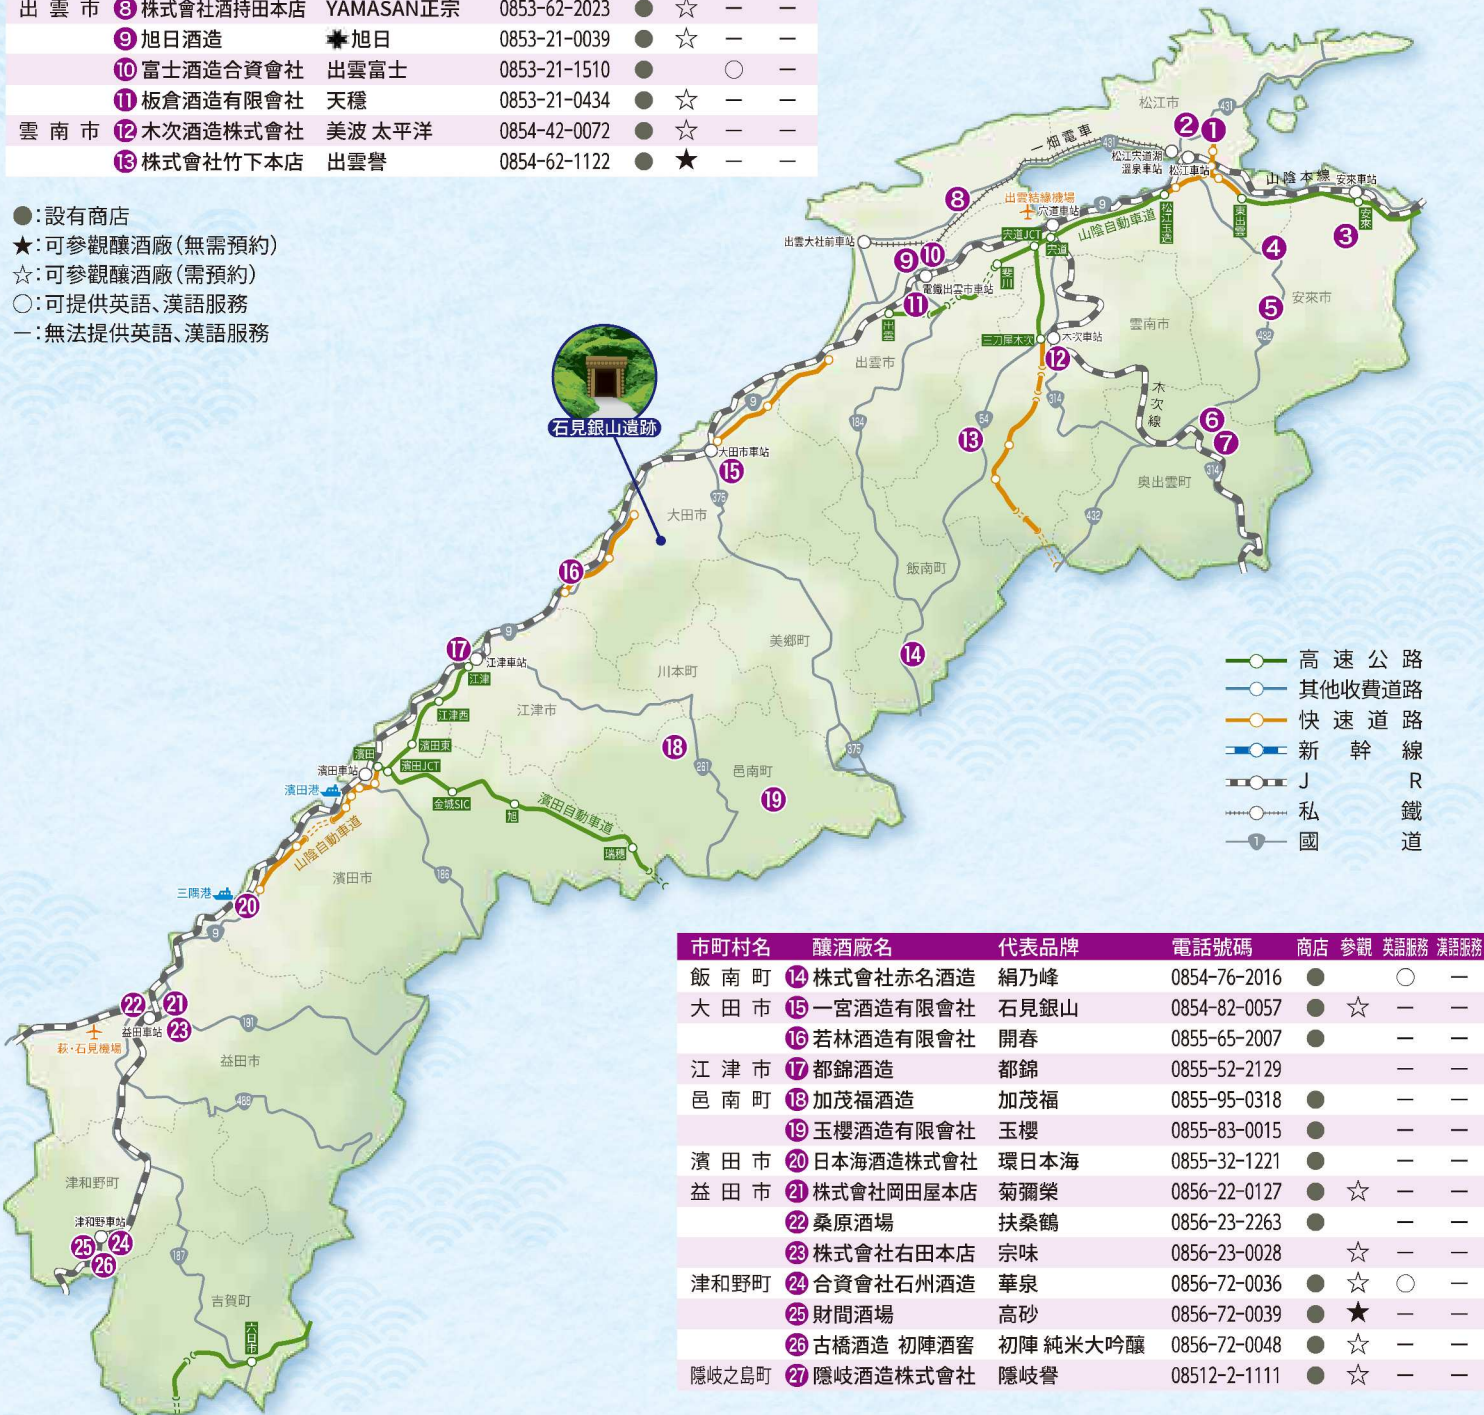

市町村名	釀酒廠名	代表品牌	電話號碼	商店	參觀	英語服務	漢語服務
松江市	1 米田酒造株式會社	豐之秋	0852-22-3232	●	☆	—	—
	2 李白酒造有限會社	李白	0852-26-5555	●	—	—	—
安來市	3 金鳳酒造有限會社	金鳳	0854-27-0111	●	—	—	—
	4 吉田酒造株式會社	月山	0854-32-2258	●	☆	—	—
	5 青砥酒造株式會社	蒼斗七星 純米吟釀 58 木樽榨	0854-36-0006	●	☆	—	—
奧出雲町	6 奧出雲酒造株式會社	奧出雲 純米大吟釀	0854-57-0888	●	—	—	—
	7 籾上清酒合名會社	七冠馬	0854-52-1331	●	☆	○	—
出雲市	8 株式會社酒持田本店	YAMASAN 正宗	0853-62-2023	●	☆	—	—
	9 旭日酒造	★ 旭日	0853-21-0039	●	☆	—	—
	10 富士酒造合資會社	出雲富士	0853-21-1510	●	—	○	—
	11 板倉酒造有限會社	天穰	0853-21-0434	●	☆	—	—
雲南市	12 木次酒造株式會社	美波 太平洋	0854-42-0072	●	☆	—	—
	13 株式會社竹下本店	出雲譽	0854-62-1122	●	★	—	—

- ●: 設有商店
- ★: 可參觀釀酒廠 (無需預約)
- ☆: 可參觀釀酒廠 (需預約)
- ○: 可提供英語、漢語服務
- —: 無法提供英語、漢語服務