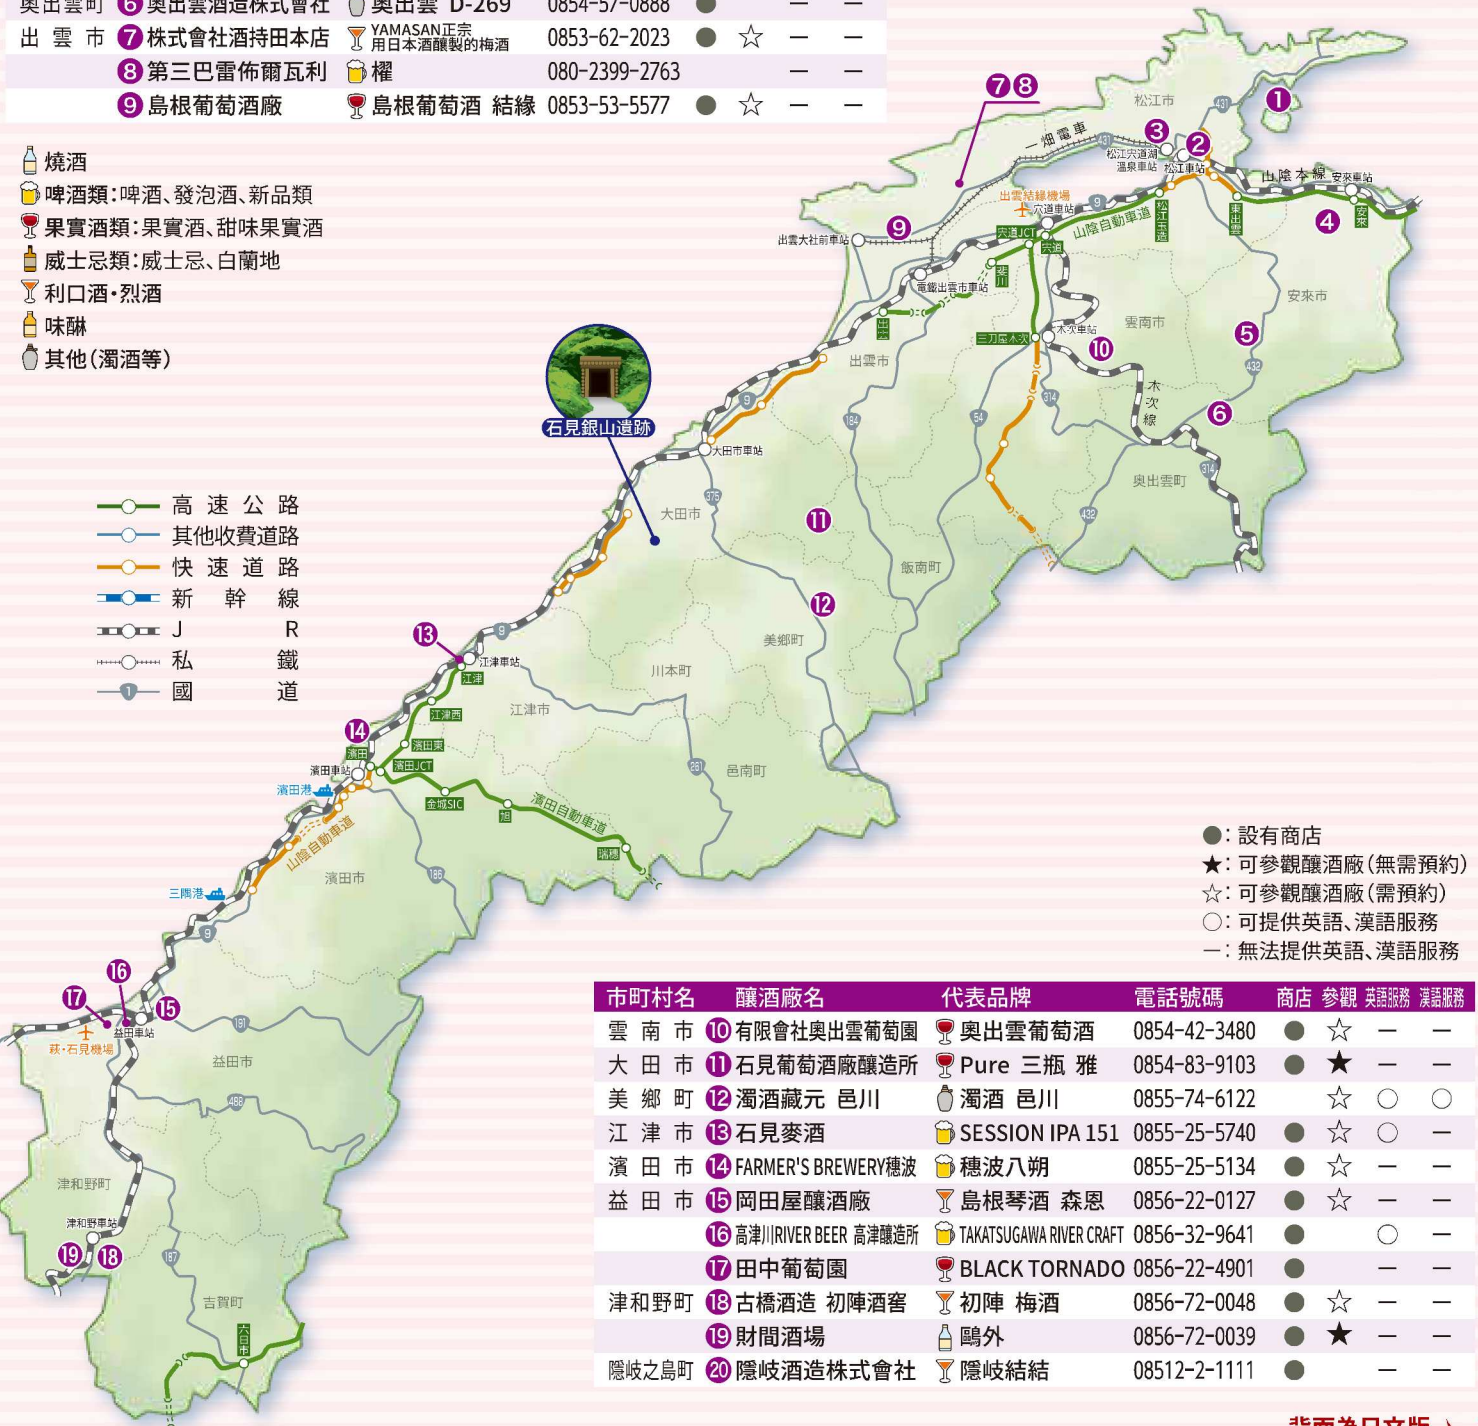

## 地圖

廣島國稅局管轄範圍內的

果實酒・啤酒・威士忌等

截止於 2021年9月30日

- 1 本酒窖地圖上登載了獲同意刊登的釀酒廠資訊
  - 2 關於釀酒廠參觀,因存在衛生方面與安全方面的注意事項,請事先洽詢釀酒廠
  - 3 關於英語及漢語以外的語言服務,請事先洽詢釀酒廠
  - 4 地圖上的觀光插畫為UNESCO總會所認定的「世界遺產」所在地
  - 5 禁止擅自轉載、改編
- 製作者: 廣島國稅局

## 島根縣

市町村名	釀酒廠名	代表品牌	電話號碼	商店	參觀	英語服務	漢語服務
松江市	1 大根島釀造所	島根 大根島 濁膠	050-5217-5505	●	☆	—	—
	2 米田酒造株式會社	本味 七寶	0852-22-3232	●	☆	—	—
	3 松江啤酒赫恩釀造所	松江啤酒赫恩	0852-55-8355	●	☆	—	—
安來市	4 金鳳酒造有限會社	踏鞴	0854-27-0111	●	—	—	—
	5 青砥酒造株式會社	微醉 梅酒	0854-36-0006	●	☆	—	—
奧出雲町	6 奧出雲酒造株式會社	奧出雲 D-269	0854-57-0888	●	—	—	—
出雲市	7 株式會社酒持田本店	YAMASAN 正宗 用日本酒釀製的梅酒	0853-62-2023	●	☆	—	—
	8 第三巴雷佈爾瓦利	權	080-2399-2763	—	—	—	—
島根市	9 島根葡萄酒廠	島根葡萄酒 結緣	0853-53-5577	●	☆	—	—

- 燒酒
- 啤酒類: 啤酒、發泡酒、新品類
- 果實酒類: 果實酒、甜味果實酒
- 威士忌類: 威士忌、白蘭地
- 利口酒・烈酒
- 味醂
- 其他(濁酒等)

- 高速公路
- 其他收費道路
- 快速道路
- 新幹線
- J R 鐵道
- 私鐵
- 國道

石見銀山遺跡

- : 設有商店
- ★: 可參觀釀酒廠(無需預約)
- ☆: 可參觀釀酒廠(需預約)
- : 可提供英語、漢語服務
- : 無法提供英語、漢語服務