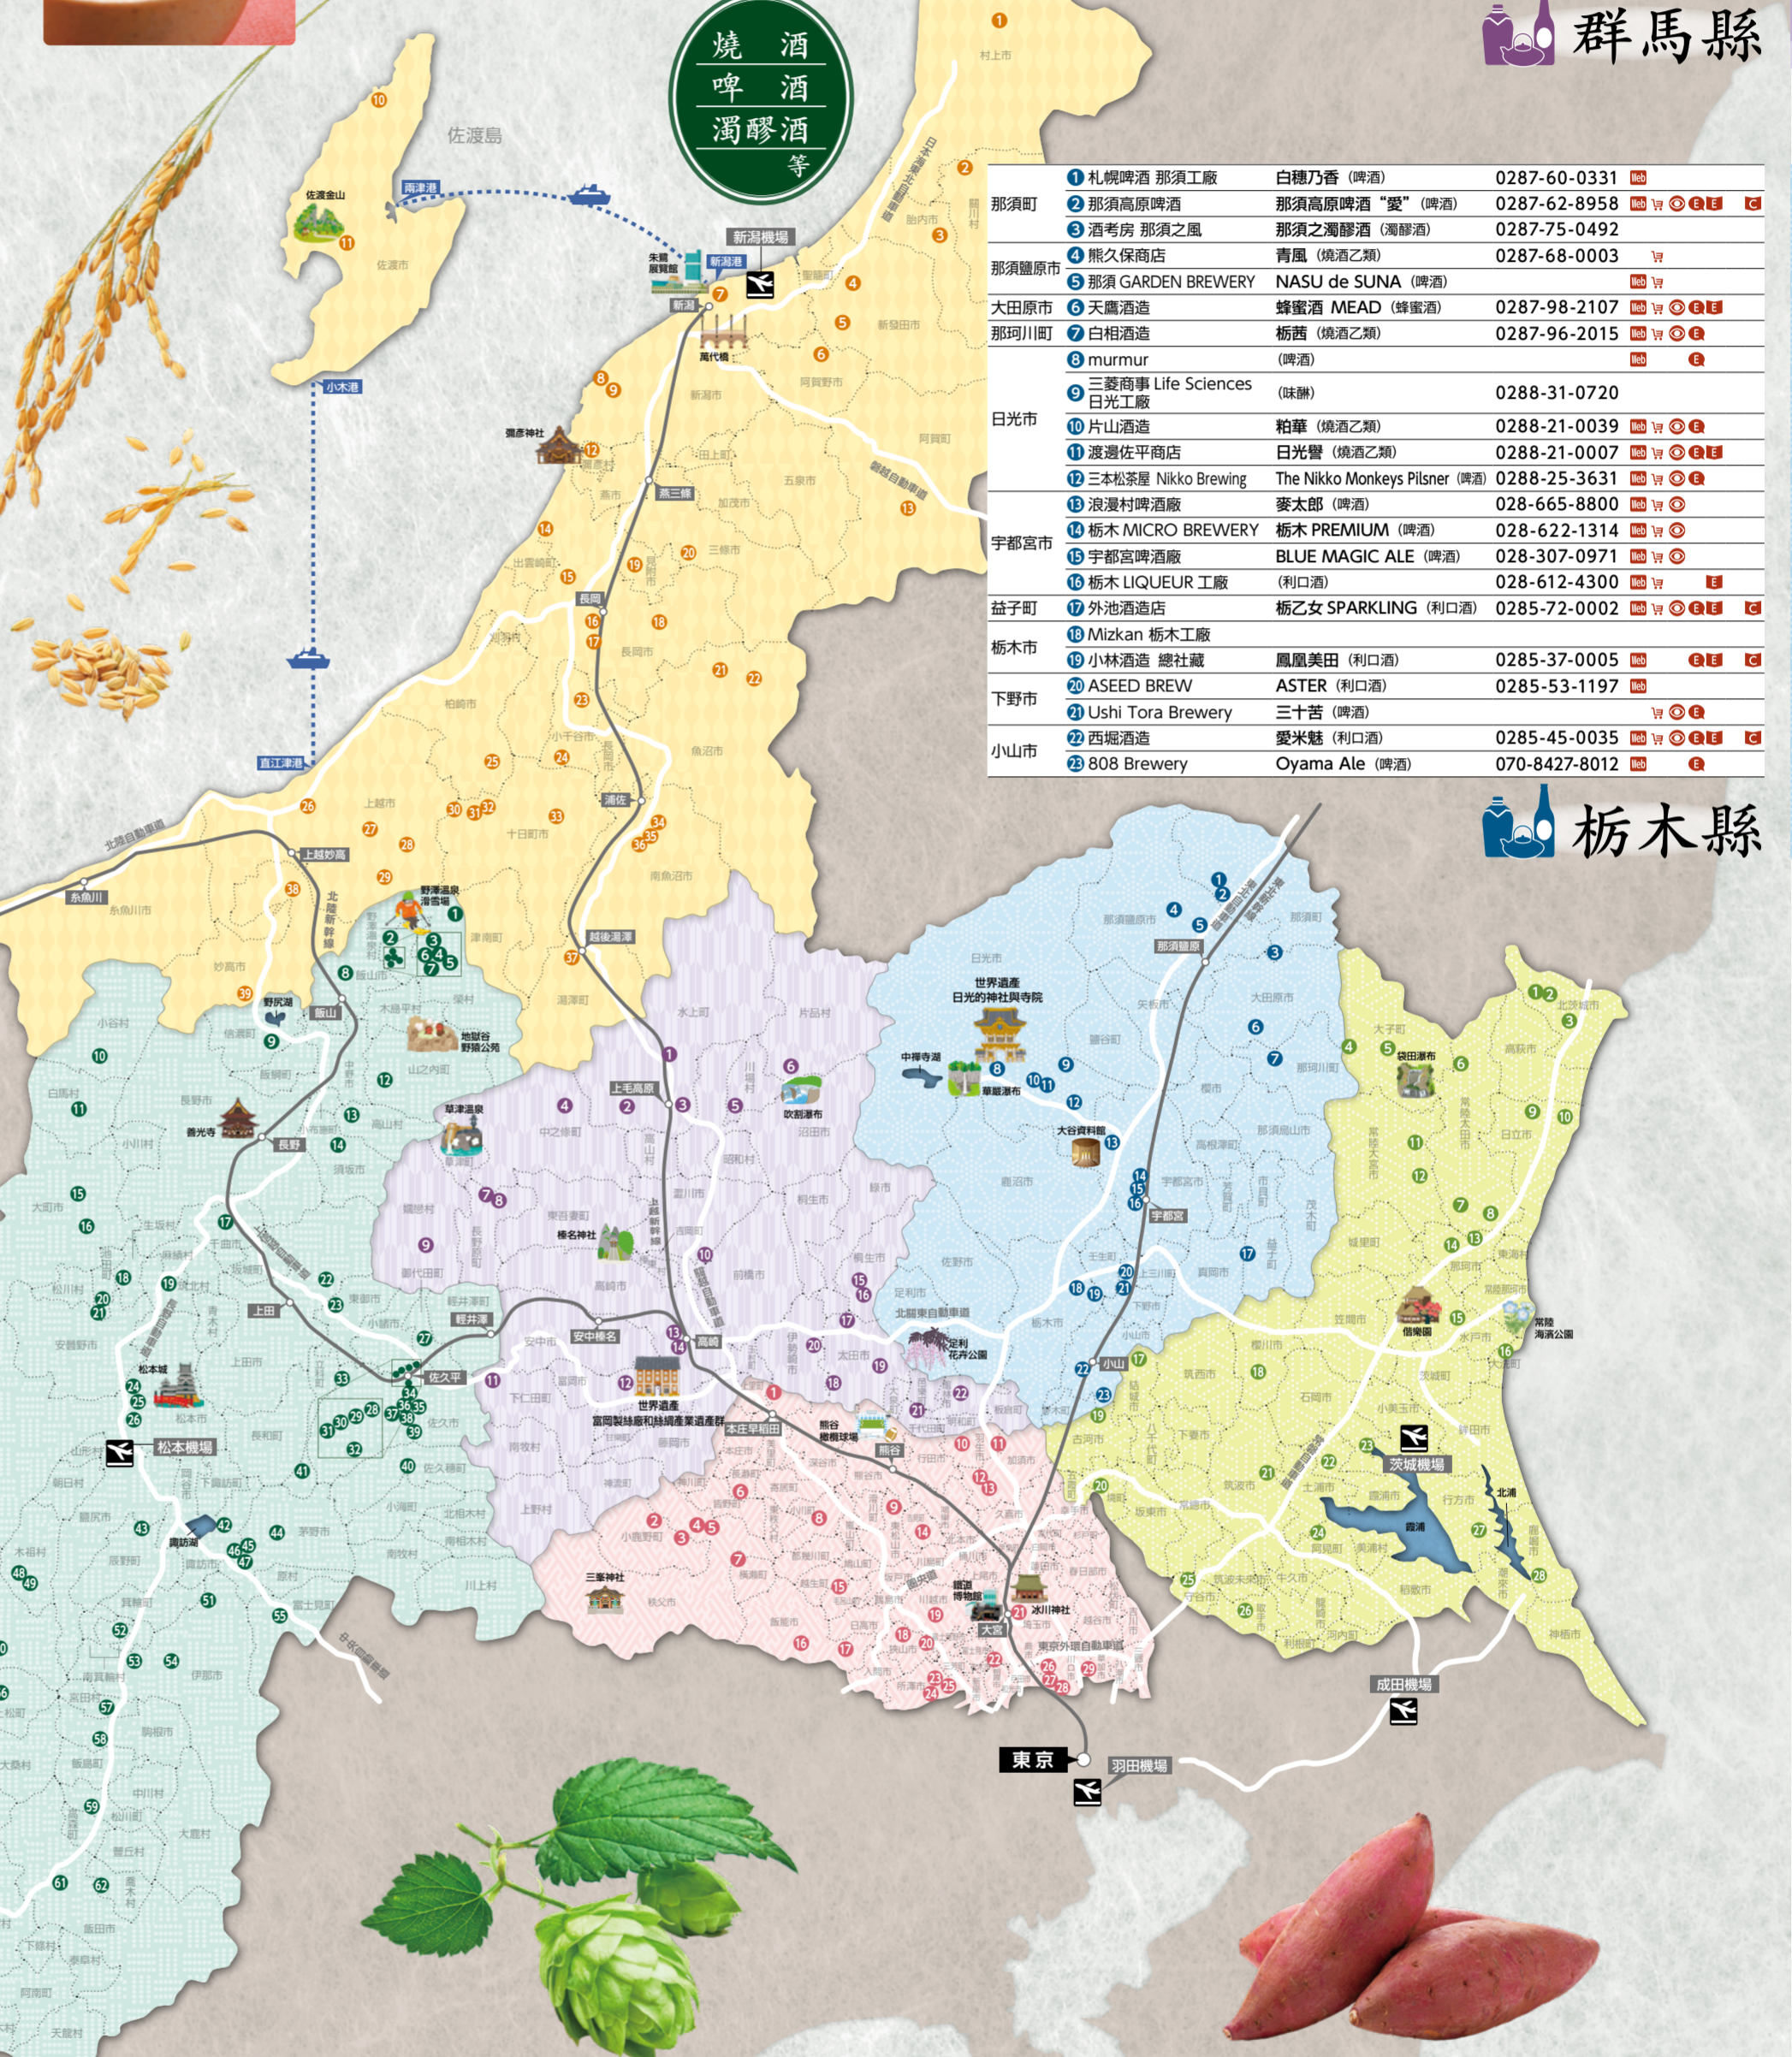

Table with columns: 地區, No., 酒廠名稱, 品牌, 電話號碼, 有網站, 有賣場, 可以參觀, 英文服務, 提供, 中文服務, 提供中文簡介

* 有些酒廠參觀時需要事前預約，請直接洽詢酒廠。
* 一部分酒廠除了主要品牌之外，還有生產其他酒類。
* "出口物品賣場" 免消費稅。"出口酒類賣場" 免消費稅及酒稅。

關東信越國稅局「酒類相關資訊」
https://www.nta.go.jp/about/organization/kantoshinetsu/sake/index.htm
在關東信越國稅局網站能閱讀酒廠地圖之外，也有各縣市的酒廠地圖。

Table with columns: 酒類, 燒酒, 啤酒, 葡萄酒, 清酒, 威士忌, 龍舌蘭酒, 其他酒類

酒蔵

關東信越國稅局 酒廠地圖

新潟縣

Table listing breweries in Niigata Prefecture with columns: 市町村, 酒廠名稱, 品牌, 電話號碼, 有賣場, 可以參觀, 英文服務, 提供, 中文服務, 提供中文簡介

長野縣

Table listing breweries in Nagano Prefecture with columns: 市町村, 酒廠名稱, 品牌, 電話號碼, 有賣場, 可以參觀, 英文服務, 提供, 中文服務, 提供中文簡介

埼玉縣

Table listing breweries in Saitama Prefecture with columns: 市町村, 酒廠名稱, 品牌, 電話號碼, 有賣場, 可以參觀, 英文服務, 提供, 中文服務, 提供中文簡介

群馬縣

Table listing breweries in Gunma Prefecture with columns: 市町村, 酒廠名稱, 品牌, 電話號碼, 有賣場, 可以參觀, 英文服務, 提供, 中文服務, 提供中文簡介

栃木縣

Table listing breweries in Tochigi Prefecture with columns: 市町村, 酒廠名稱, 品牌, 電話號碼, 有賣場, 可以參觀, 英文服務, 提供, 中文服務, 提供中文簡介

茨城縣

Table listing breweries in Ibaraki Prefecture with columns: 市町村, 酒廠名稱, 品牌, 電話號碼, 有賣場, 可以參觀, 英文服務, 提供, 中文服務, 提供中文簡介