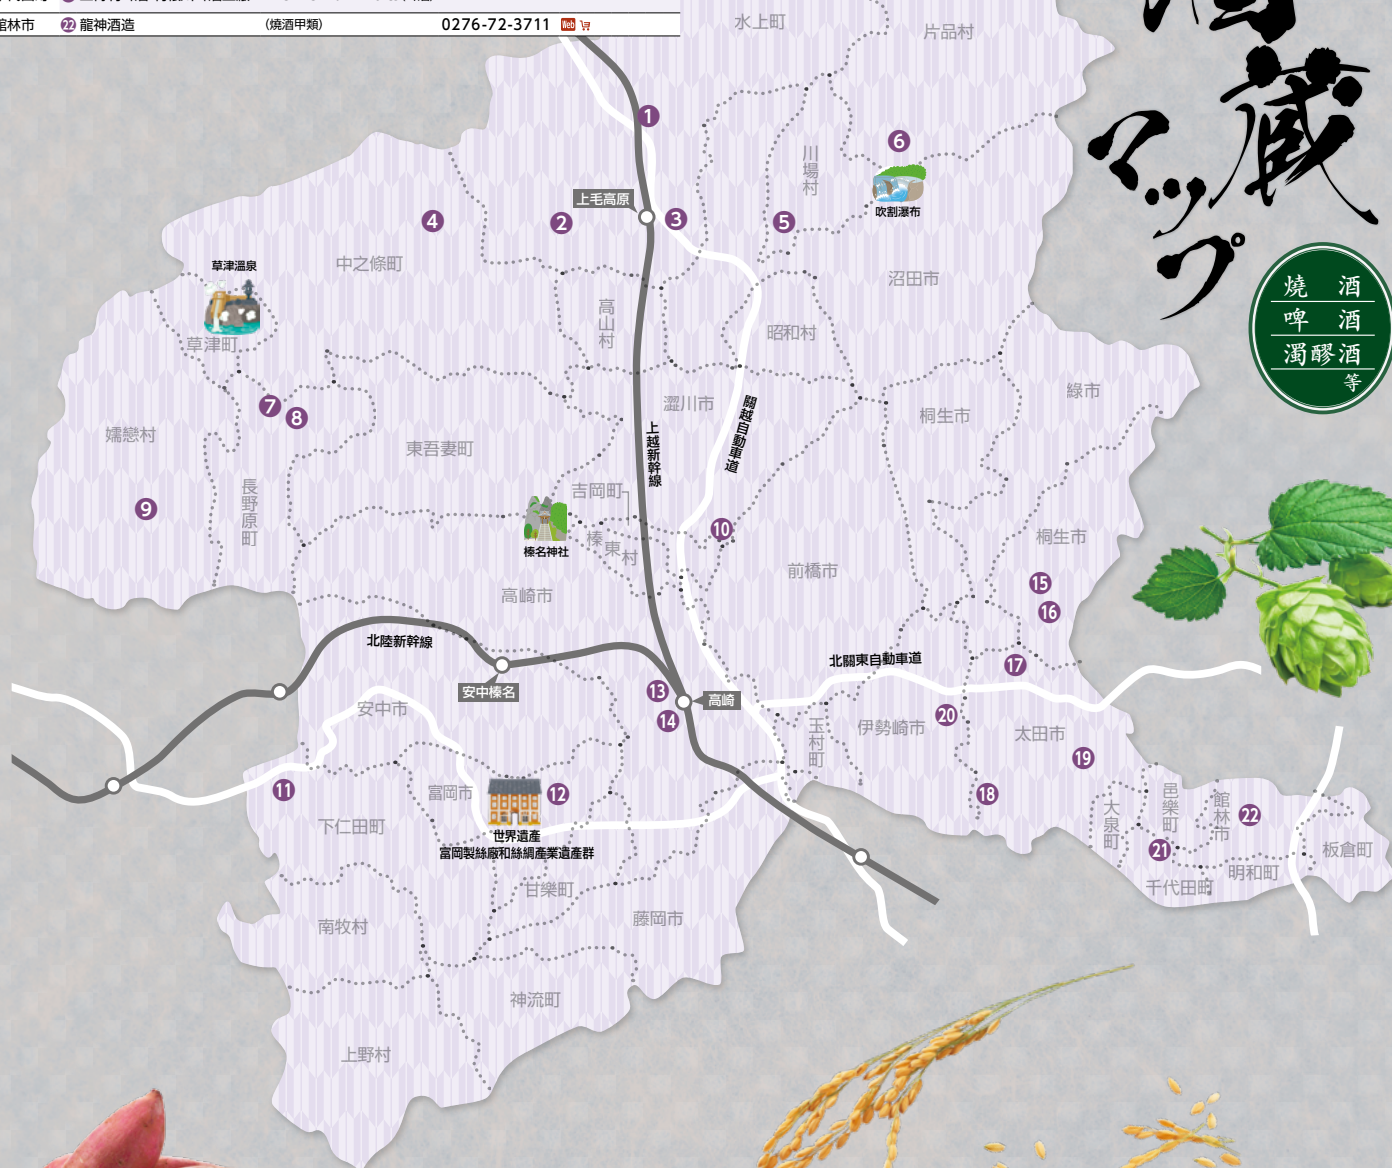

As of June, 2021

## 酒類

- 燒酒甲類：連續式蒸餾燒酒
- 燒酒乙類：單式蒸餾燒酒
- 味淋
- 啤酒：啤酒、發泡酒、第三類啤酒
- 其他蒸餾酒
- 利口酒
- 濁膠酒
- 蜂蜜酒
- 其他釀造酒

# 酒蔵マップ

- 燒酒
- 啤酒
- 濁膠酒等

關東信越國稅局 酒廠地圖