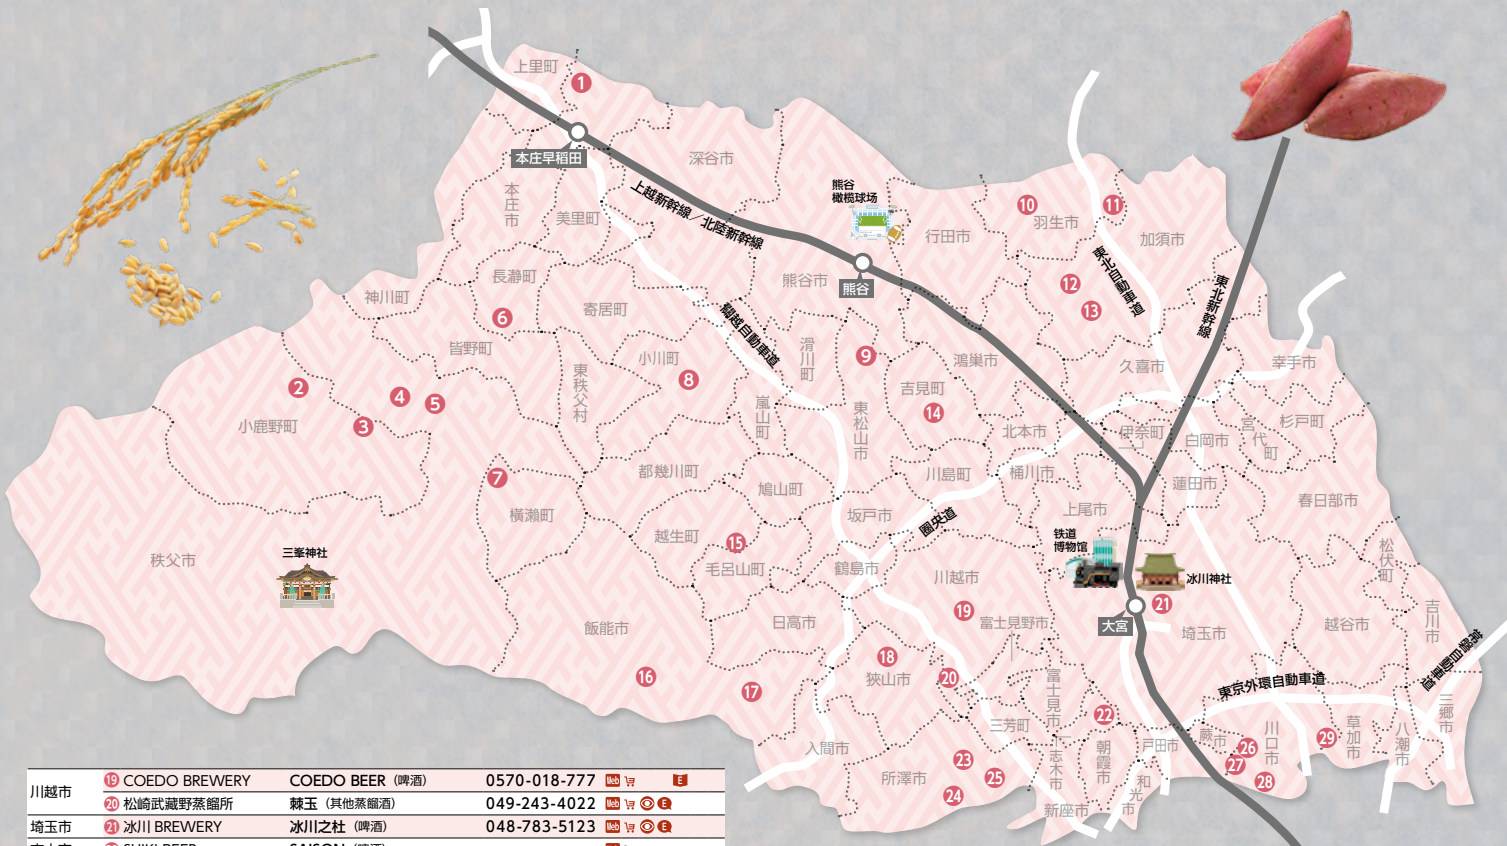

埼玉縣

本市	1 HopGear Brewing	AMERICAN IPA (啤酒)			
小鹿野町	2 Deerlet Field 釀造所	秩父百花 (蜂蜜酒)			
	3 戶田乳業	Hazikeru Kabosu 之酒 (利口酒)	0494-75-0168		
秩父市	4 秩父麥酒釀造所	Pale ale 華 (啤酒)			
	5 大精 秩父菊水酒造所	龍舌芋燒酎 (燒酒乙類)	0494-77-2010		
長瀨町	6 藤崎總兵衛商店	草莓之酒 (利口酒)	0494-69-0001		
橫瀨町	7 花咲山釀造所	濁膠酒 花咲山 (濁膠酒)	0494-23-5002		
小川町	8 麥雜穀工房	彩 SAISON (啤酒)	0493-72-5673		
東松山市	9 COEDO BREWERY	COEDO Labo Series (啤酒)	0570-018-777		
羽生市	10 King 釀造 羽生工廠	(味醂)			
	11 羽生之里 羽生啤酒廠	Kobushi-hana Beer (啤酒)	048-565-5267		
	12 加須麥酒	(啤酒)	090-8309-4275		
加須市	13 釜屋	(燒酒甲類)	0480-73-1234		
吉見町	14 可口可樂日本 埼玉工廠	(利口酒)	0493-54-2020		
越生町	15 麻原酒造 越生啤酒廠	Suteki / 果實細語 (利口酒)	049-298-6010		
飯能市	16 Yamane 酒造赤澤釀造所	睡鼠濁膠酒 (濁膠酒)			
	17 CARVAAN BREWERY	Arabian Lime Ale (啤酒)	042-973-2060		
狹山市	18 梅宮神社	(濁膠酒)			

酒蔵

關東信越國稅局 酒廠地圖

燒酒
啤酒
濁膠酒
等

酒類
燒酒甲類：連續式蒸餾燒酒
燒酒乙類：單式蒸餾燒酒
味醂
啤酒：啤酒、發泡酒、第三類啤酒
其他蒸餾酒
利口酒
海膠酒
蜂蜜酒
其他釀造酒

川越市	19 COEDO BREWERY	COEDO BEER (啤酒)	0570-018-777	
	20 松崎武藏野蒸餾所	棘玉 (其他蒸餾酒)	049-243-4022	
埼玉市	21 冰川 BREWERY	冰川之杜 (啤酒)	048-783-5123	
志木市	22 SHIKI BEER	SAISON (啤酒)		
	23 所澤 BEER	Bitches Brew (啤酒)	04-2992-0501	
所澤市	24 Beer 工房所澤	狹山茶 Ale (啤酒)	04-2925-1232	
	25 SAKURA BREWERY	櫻 WEIZEN (啤酒)	04-2951-0301	
	26 GROW BREW HOUSE	IRON GATE (啤酒)		
川口市	27 Nutori Brewing	(啤酒)	048-437-2822	
	28 川口 BREWERY	川口御成道 Ale (啤酒)	048-280-6130	
	29 星野製作所 (麥)	We Love Weizen (啤酒)		