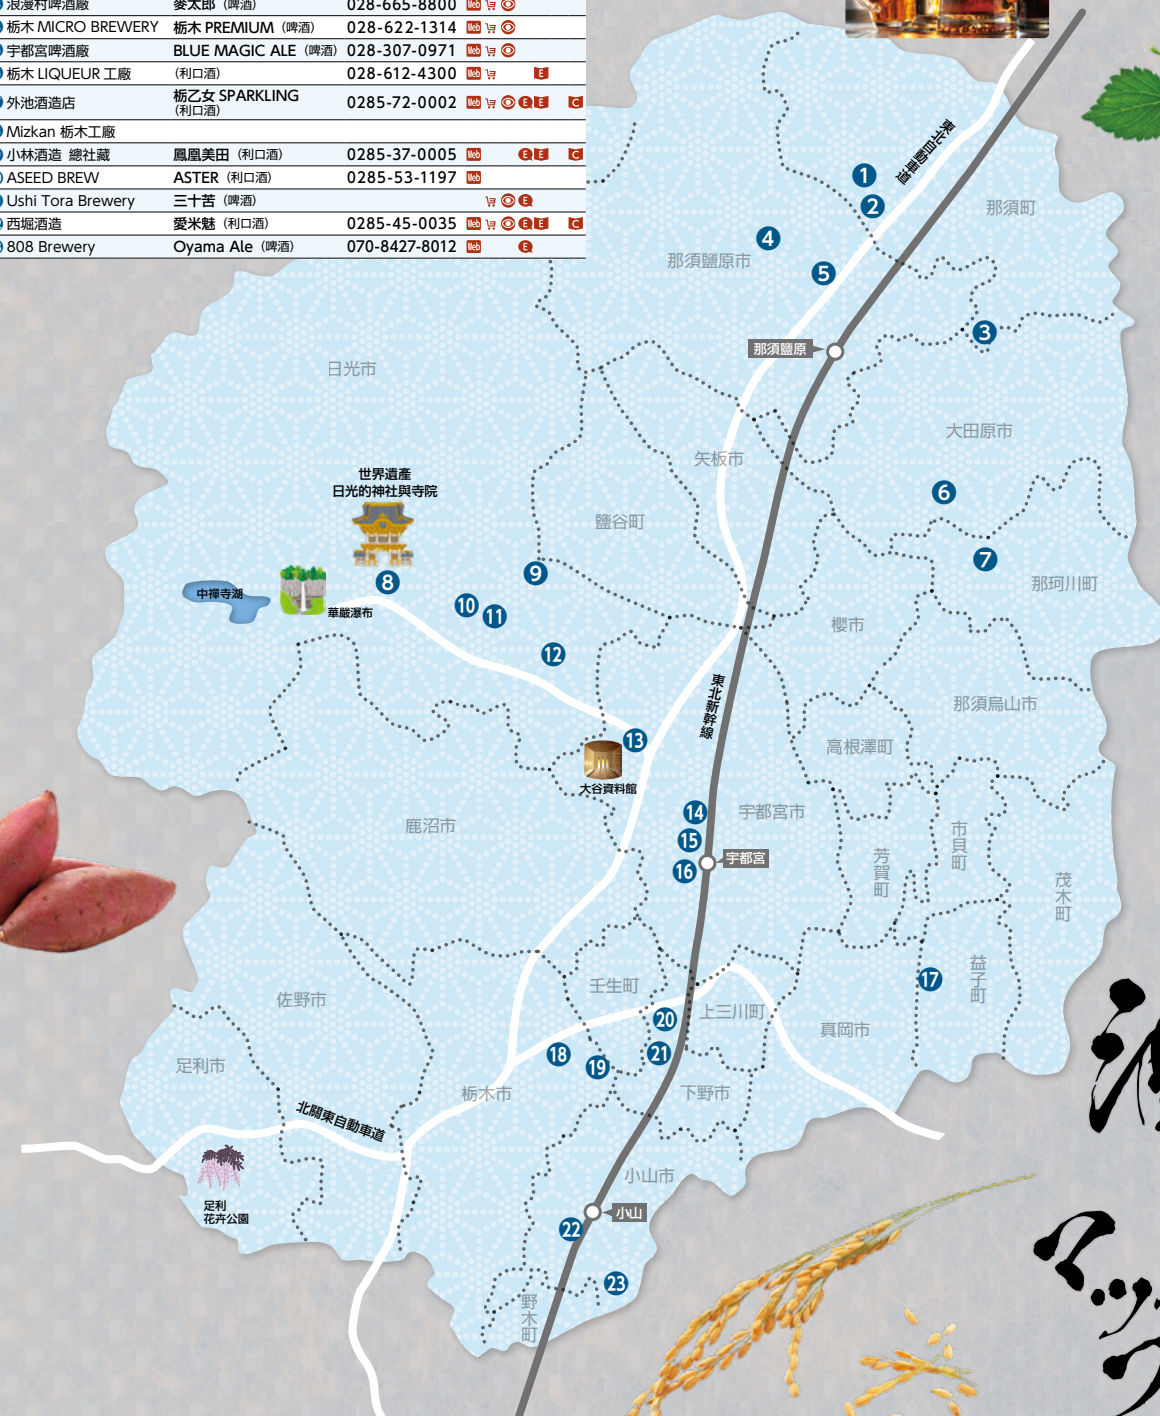

# 栃木縣

那須町	1	札幌啤酒 那須工廠	白穗乃香 (啤酒)	0287-60-0331	Web
	2	那須高原啤酒	那須高原啤酒 “愛” (啤酒)	0287-62-8958	Web 買 賣 出
	3	酒考房 那須之風	那須之濁膠酒 (濁膠酒)	0287-75-0492	Web 買 賣 出
那須鹽原市	4	熊久保商店	青風 (燒酒乙類)	0287-68-0003	Web 買 賣 出
	5	那須 GARDEN BREWERY	NASU de SUNA (啤酒)		Web 買 賣 出
大田原市	6	天露酒造	蜂蜜酒 MEAD (蜂蜜酒)	0287-98-2107	Web 買 賣 出
那珂川町	7	白相酒造	栃茜 (燒酒乙類)	0287-96-2015	Web 買 賣 出
	8	murmur	(啤酒)		Web 買 賣 出
日光市	9	三菱商事 Life Sciences 日光工廠	(味醂)	0288-31-0720	
	10	片山酒造	粕華 (燒酒乙類)	0288-21-0039	Web 買 賣 出
	11	渡邊佐平商店	日光響 (燒酒乙類)	0288-21-0007	Web 買 賣 出
宇都宮市	12	三本松茶屋 Nikko Brewing	The Nikko Monkeys Pilsner (啤酒)	0288-25-3631	Web 買 賣 出
	13	浪漫村啤酒廠	麥太郎 (啤酒)	028-665-8800	Web 買 賣 出
	14	栃木 MICRO BREWERY	栃木 PREMIUM (啤酒)	028-622-1314	Web 買 賣 出
益子町	15	宇都宮啤酒廠	BLUE MAGIC ALE (啤酒)	028-307-0971	Web 買 賣 出
	16	栃木 LIQUEUR 工廠	(利口酒)	028-612-4300	Web 買 賣 出
栃木市	17	外池酒造店	栃之女 SPARKLING (利口酒)	0285-72-0002	Web 買 賣 出
	18	Mizkan 栃木工廠			Web 買 賣 出
下野市	19	小林酒造 總社藏	鳳凰美田 (利口酒)	0285-37-0005	Web 買 賣 出
	20	ASEED BREW	ASTER (利口酒)	0285-53-1197	Web 買 賣 出
小山市	21	Ushi Tora Brewery	三十苦 (啤酒)		Web 買 賣 出
	22	西堀酒造	愛米魅 (利口酒)	0285-45-0035	Web 買 賣 出
	23	808 Brewery	Oyama Ale (啤酒)	070-8427-8012	Web 買 賣 出

- 酒類**
- 燒酒甲類：連續式蒸餾燒酒
  - 燒酒乙類：單式蒸餾燒酒
  - 味醂
  - 啤酒：啤酒、發泡酒、第三類啤酒
  - 其他蒸餾酒
  - 利口酒
  - 濁膠酒
  - 蜂蜜酒
  - 其他釀造酒

# 酒蔵マップ

關東信越國稅局 酒廠地圖