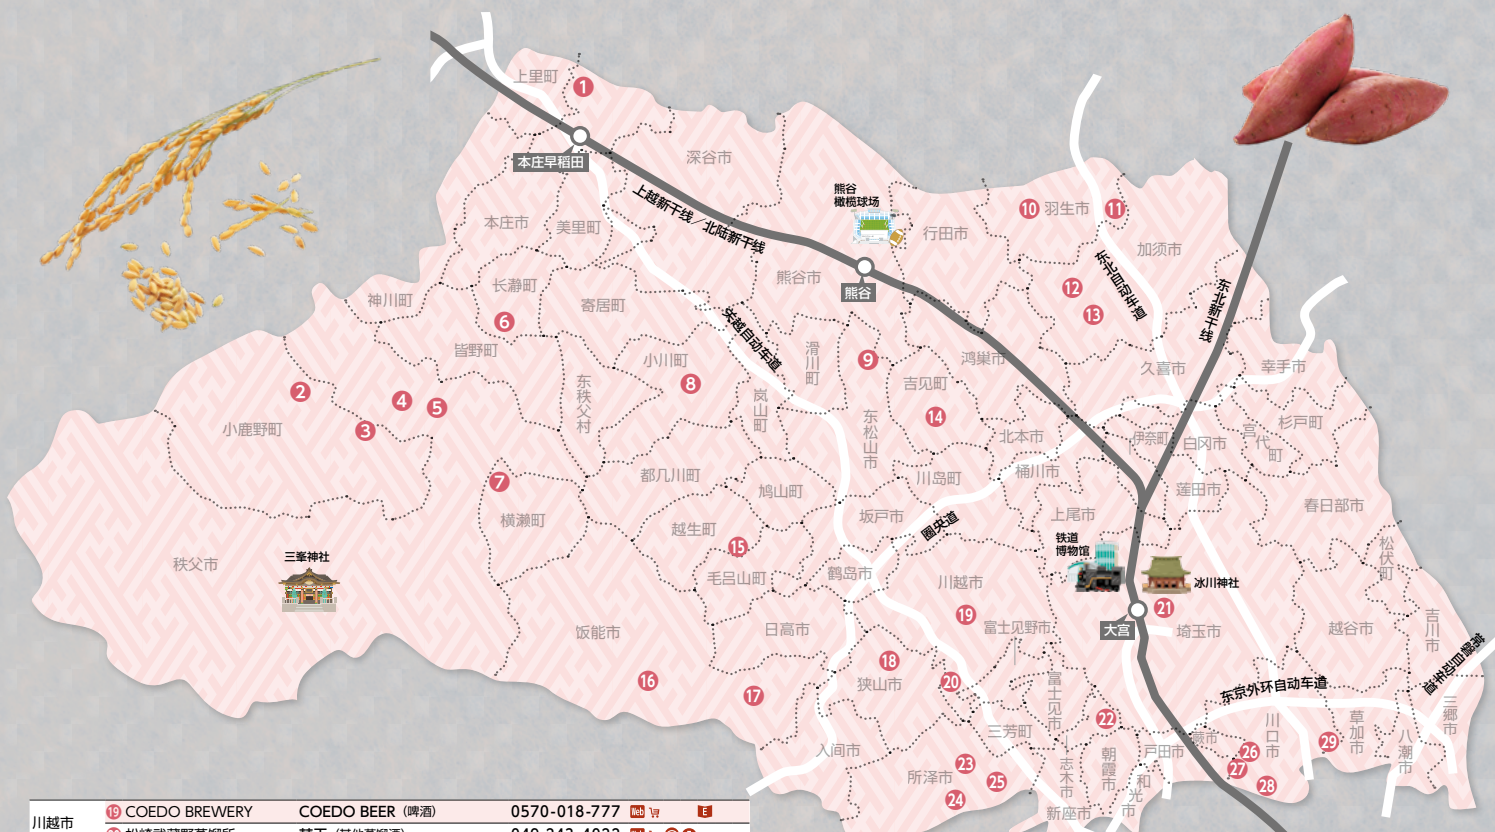

地区	No.	酒厂名称	品牌	电话号码	有网站	有卖场		可以参观	可以参观	英语服务	提供	汉语服务	提供
						无需预约	需要预约	工作人员	英语简介	工作人员	汉语简介		
						Web	出口酒类卖场	出口物品卖场					

As of June, 2021

※ 有些酒厂参观时需要提前预约，请直接洽询酒厂。
※ 一部分酒厂除了主要品牌之外，还有生产其他酒类。
※ “出口物品卖场”免消费税。
※ “出口酒类卖场”免消费税及酒税。

埼玉县

本庄市	1	HopGear Brewing	AMERICAN IPA (啤酒)										
小鹿野町	2	Deerlet Field 酿造所	秩父百花 (蜂蜜酒)										
	3	户田乳业	Hazikeru Kabosu 之酒 (利口酒)	0494-75-0168									
秩父市	4	秩父麦酒酿造所	Pale ale 华 (啤酒)										
	5	大精 秩父菊水酒造所	龙吞芋烧酎 (烧酒乙類)	0494-77-2010									
长濑町	6	藤崎惣兵卫商店	草莓之酒 (利口酒)	0494-69-0001									
横濑町	7	花咲山酿造所	浊醇酒 花咲山 (浊醇酒)	0494-23-5002									
小川町	8	麦杂壳工房	彩 SAISON (啤酒)	0493-72-5673									
东松山市	9	COEDO BREWERY	COEDO Labo Series (啤酒)	0570-018-777									
羽生市	10	King 酿造 羽生工厂	(味淋)										
	11	羽生之里 羽生啤酒厂	Kobushi-hana Beer (啤酒)	048-565-5267									
加须市	12	加须麦酒	(啤酒)	090-8309-4275									
	13	釜屋	(烧酒甲類)	0480-73-1234									
吉见町	14	可口可乐日本 埼玉工厂	(利口酒)	0493-54-2020									
越生町	15	麻原酒造 越生啤酒厂	Suteki / 果实细语 (利口酒)	049-298-6010									
	16	Yamane 酒造赤泽酿造所	睡鼠浊醇酒 (浊醇酒)										
饭能市	17	CARVAAN BREWERY	Arabian Lime Ale (啤酒)	042-973-2060									
狭山市	18	梅宫神社	(浊醇酒)										

酒蔵マップ

关东信越国税局 酒厂地图

烧酒
啤酒
浊醇酒
等

酒类

烧酒甲類：连续式蒸馏烧酒
烧酒乙類：单式蒸馏烧酒
味淋
啤酒：啤酒、发泡酒、第三类啤酒
其他蒸馏酒
利口酒
浊醇酒
蜂蜜酒
其他酿造酒

川越市	19	COEDO BREWERY	COEDO BEER (啤酒)	0570-018-777									
埼玉市	20	松崎武藏野蒸餾所	棘玉 (其他蒸馏酒)	049-243-4022									
	21	冰川 BREWERY	冰川之杜 (啤酒)	048-783-5123									
志木市	22	SHIKI BEER	SAISON (啤酒)										
所泽市	23	所泽 BEER	Bitches Brew (啤酒)	04-2992-0501									
	24	Beer 工房所泽	狭山茶 Ale (啤酒)	04-2925-1232									
	25	SAKURA BREWERY	櫻 WEIZEN (啤酒)	04-2951-0301									
川口市	26	GROW BREW HOUSE	IRON GATE (啤酒)										
	27	Nutori Brewing	(啤酒)	048-437-2822									
	28	川口 BREWERY	川口御成道 Ale (啤酒)	048-280-6130									
	29	星野制作所 (麦)	We Love Weizen (啤酒)										

羽田空港