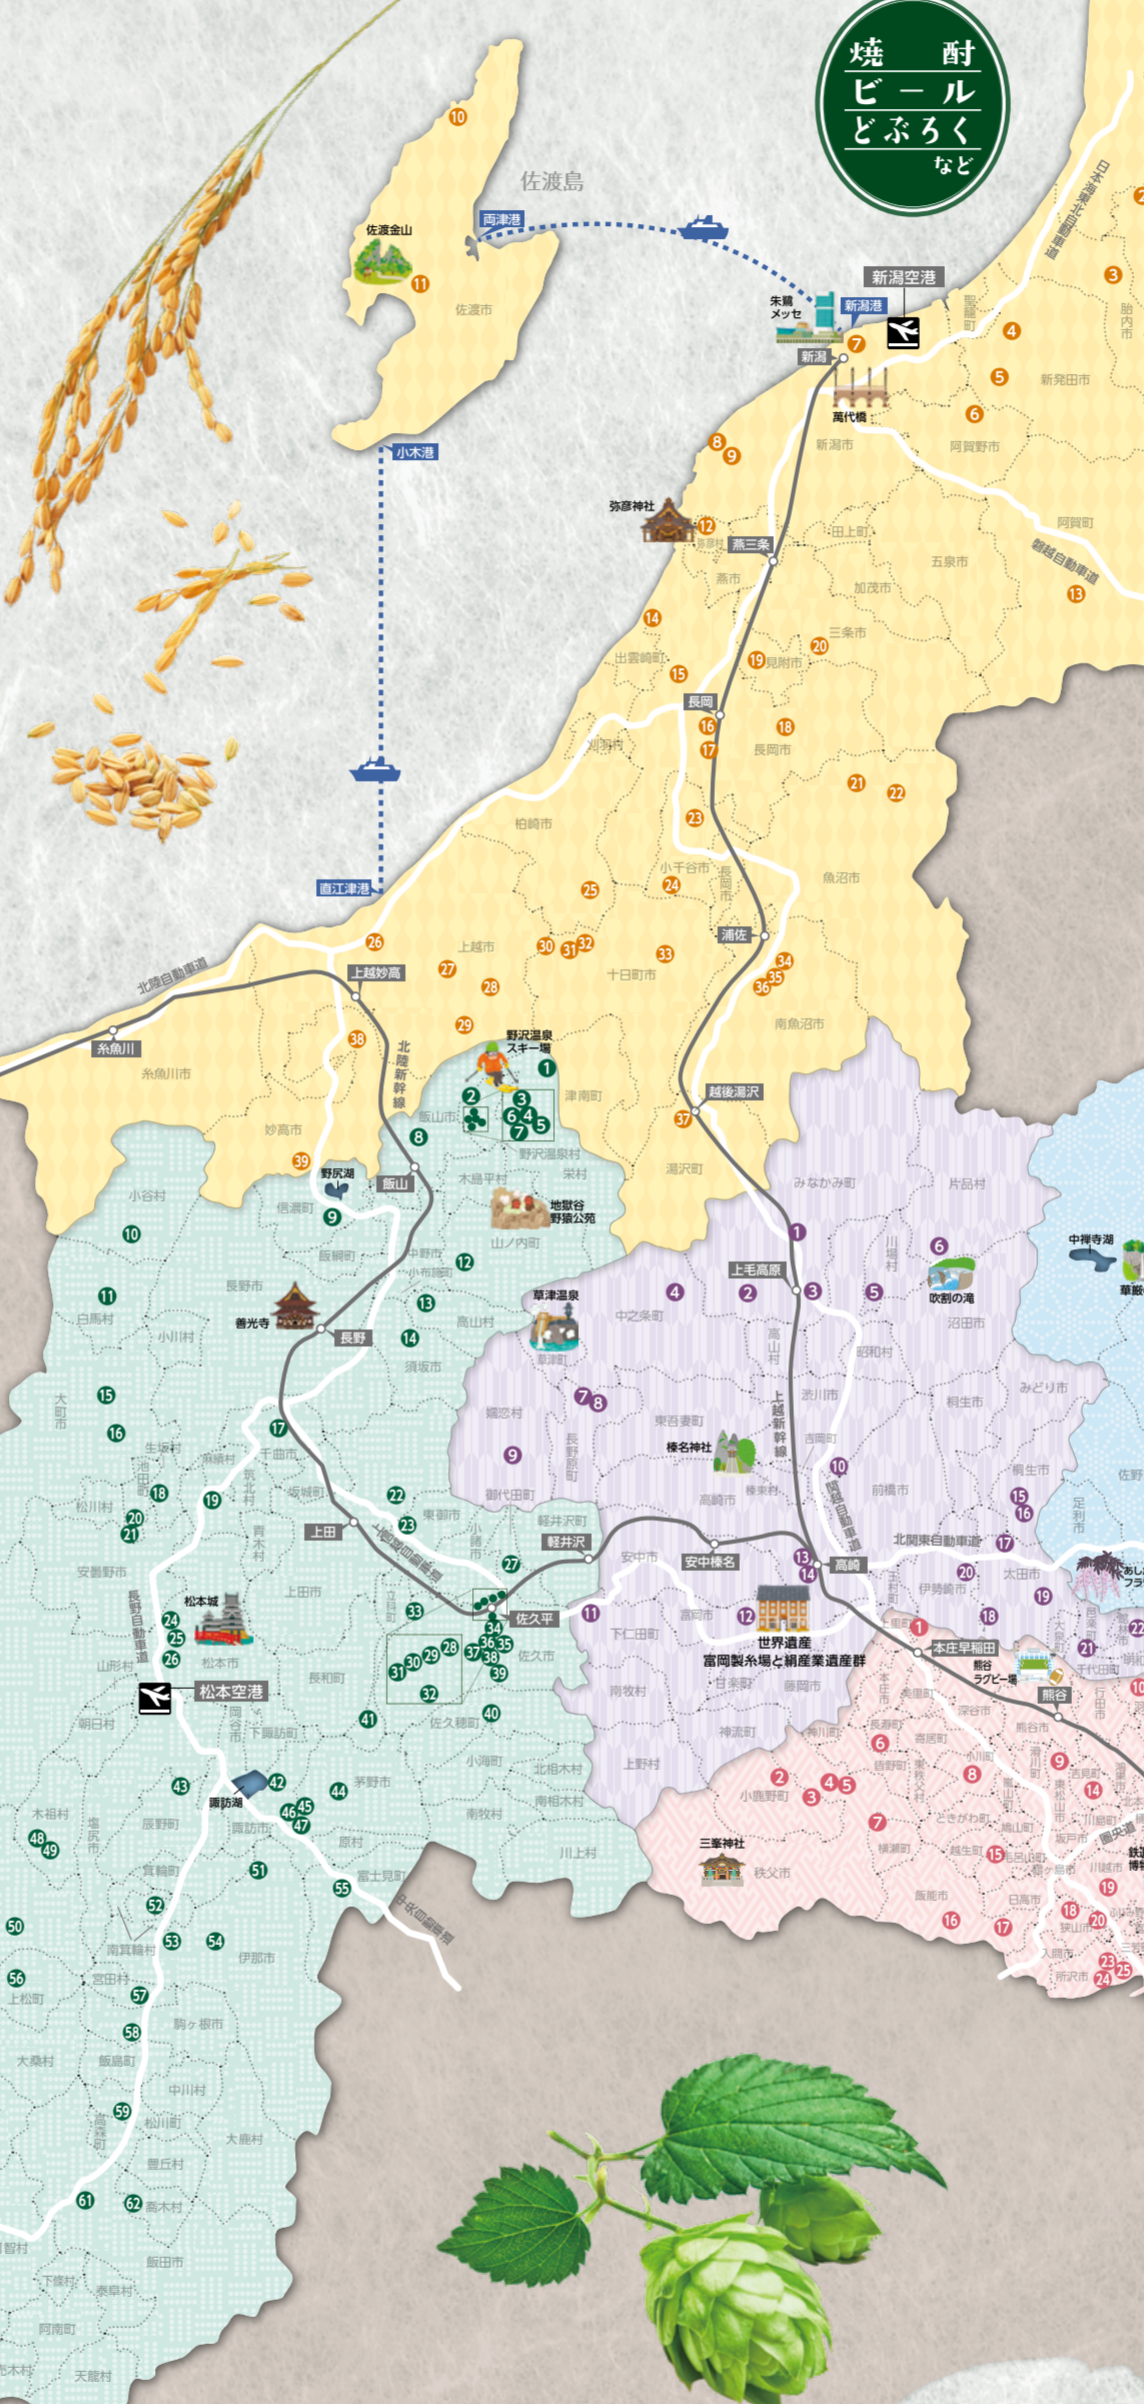

関東信越国税局「お酒に関する情報」
https://www.nta.go.jp/about/organization/kantoshinetsu/sake/index.htm
この酒蔵マップは関東信越国税局ホームページでも閲覧することができます。また、ホームページには各県別のマップも掲載しています。

Table with columns: ジャンル, 焼酎甲類, 焼酎乙類, ビール, 発泡酒, 新ジャンル, どぶろく, スピリッツ, リキュール, ミード, その他の醸造酒

新潟県

Table listing breweries in Niigata Prefecture with columns: 市町村, 製造場名, 代表銘柄, 電話, ウェブサイト, 売店有, 製造場見学可, 製造場スタッフ, 英語対応, 英語パンフレット, 中国語対応, 中国語パンフレット

長野県

Table listing breweries in Nagano Prefecture with columns: 市町村, 製造場名, 代表銘柄, 電話, ウェブサイト, 売店有, 製造場見学可, 製造場スタッフ, 英語対応, 英語パンフレット, 中国語対応, 中国語パンフレット