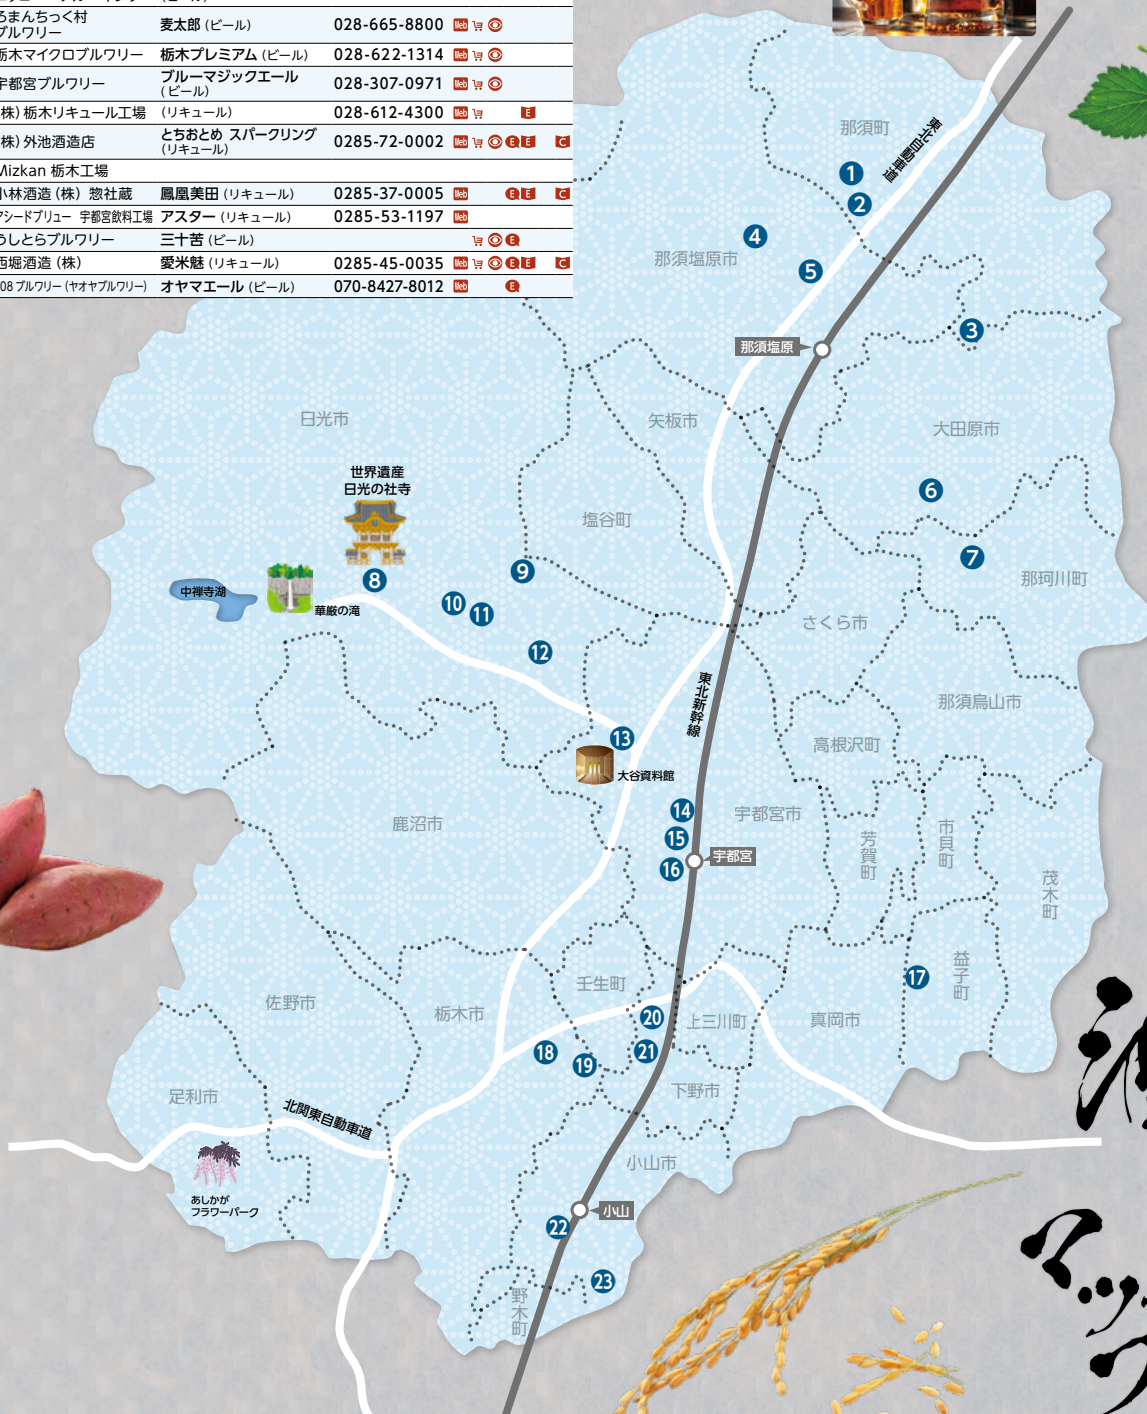

ジャンル

- 焼酎甲類：連続式蒸留焼酎
- 焼酎乙類：単式蒸留焼酎
- みりん
- ビール：ビール、発泡酒、新ジャンル
- スピリッツ
- リキュール
- どぶろく
- ミード
- その他の醸造酒

酒蔵マップ

焼酎
ビール
どぶろく
など

関東信越国税局管内
令和3年6月現在