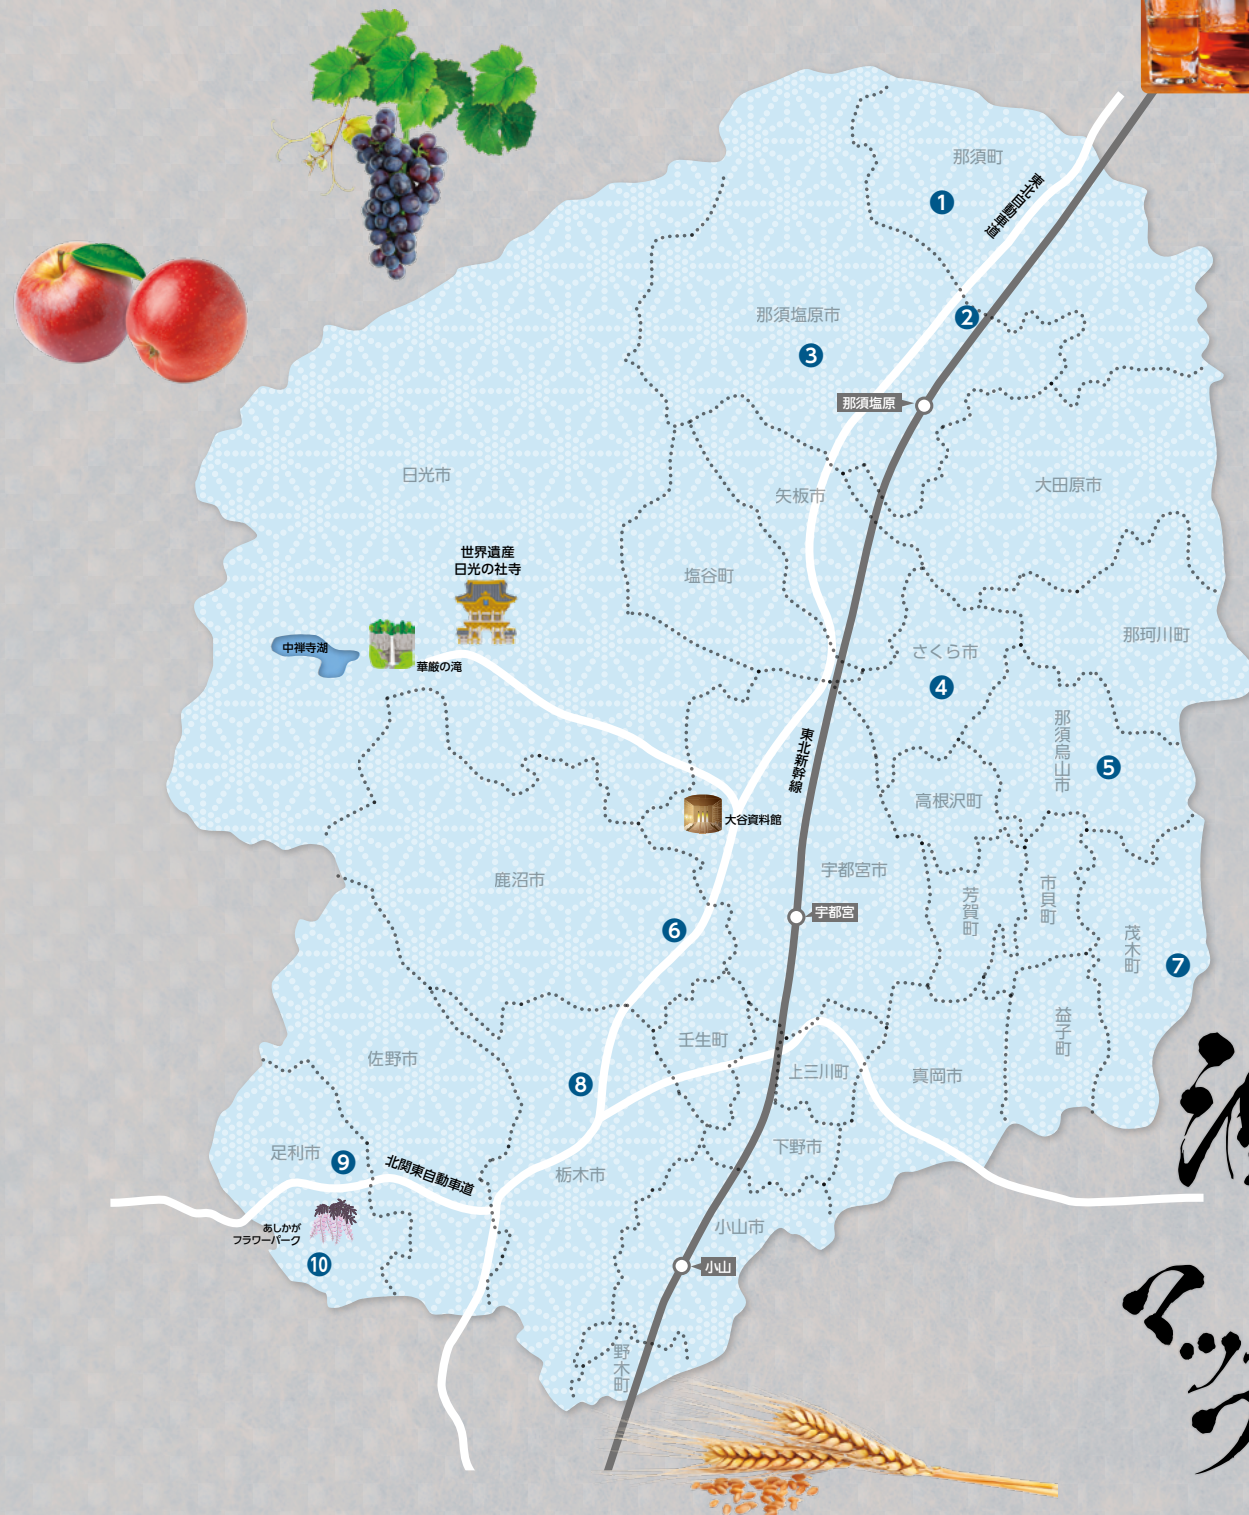

所在地	No.	製造場名	代表銘柄	電話番号	製造場 ウェブサイト 有	売店有				蔵見学可 予約不要	蔵見学可 要予約	英語対応 スタッフ 有	英語 パンフレット 有	中国語対応 スタッフ 有	中国語 パンフレット 有
						Web	🛒	🍷	📄						
輸出酒類販売場															
輸出物品販売場															

※ 予約が必要な場合がありますので、酒蔵見学の際には製造場に直接お問い合わせください。
 ※ 各製造場では代表銘柄以外のジャンル
 の製品も製造している場合があります。
 ※ 輸出物品販売場は消費税が免税となる
 販売場、輸出酒類販売場は消費税に加
 えて酒税も免税となる販売場です。

栃木県

那須町	1	ロイヤルベリーズファームワイナリー	ブルーベリーワイン (ワイン)	0287-76-1780	🍷	🛒									
那須塩原市	2	那須ワイン醸造葡萄園醸造	メルロ&カベルネ・ソヴィニヨン (ワイン)	0287-62-0548	🍷	🛒									
那須塩原市	3	ワイズ・ヴィンヤーズ	(ワイン)	0287-48-6110	🍷	🛒	📄								
さくら市	4	ニッカウキスキー (株) 栃木工場	スーパーニッカ (ウイスキー)		🍷										
那須烏山市	5	(株) 島崎酒造	いちごワイン (ワイン)	0287-83-1221	🍷	🛒	📄	📄							
鹿沼市	6	かぬま里山ワイナリー	里山のめぐみ/里山の輝き (ワイン)	0289-77-8180	🍷	🛒	📄	📄							
茂木町	7	アテウス	(ワイン)	0285-63-0140	🍷	🛒									
栃木市	8	サントリースピリッツ (株) 梓の森工場	(ウイスキー)		🍷										
足利市	9	ココ・ファーム・ワイナリー	第一楽章 (ワイン)	0284-42-1194	🍷	🛒	📄	📄	📄	📄					
足利市	10	Cfa バックヤードワイナリー	オープニングアクト (ワイン)	0284-72-4047	🍷	🛒	📄	📄	📄	📄					

ジャンル

ワイン・シードル：果実酒、甘味果実酒
 ウイスキー
 ブランデー

酒蔵マップ

果実酒
ウイスキー
など

関東信越国税局管内
 令和3年6月現在