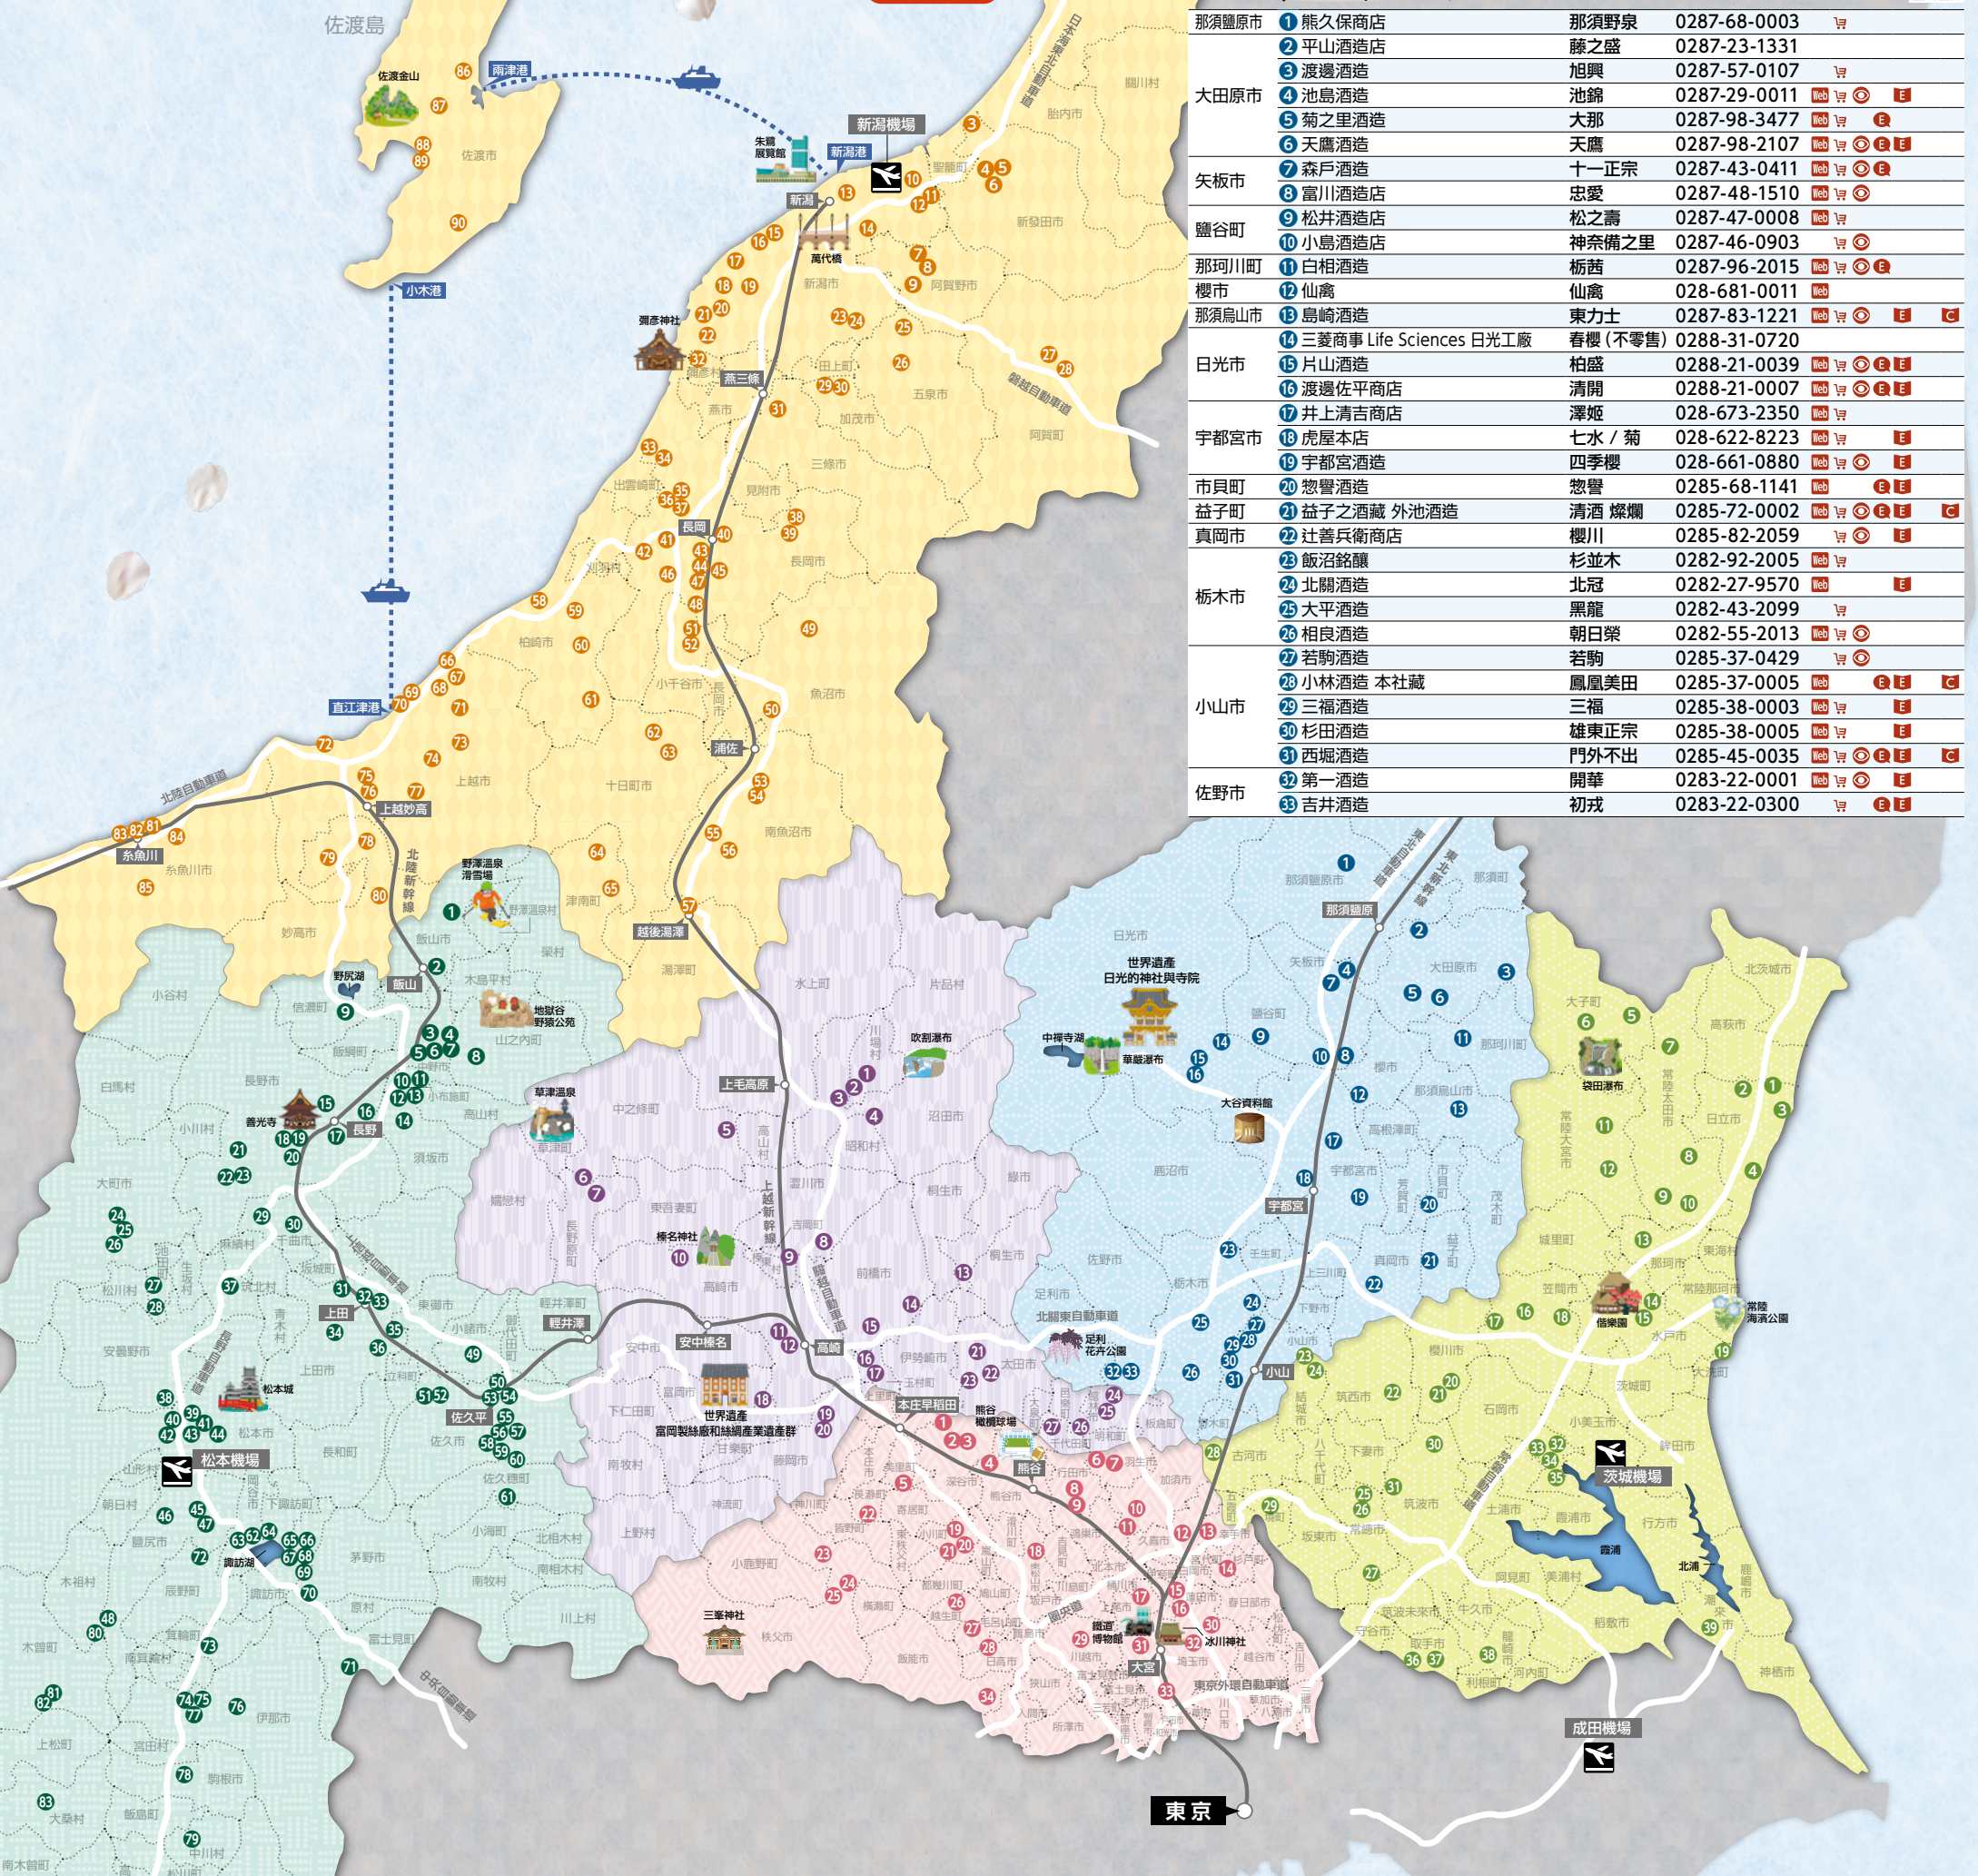

長野縣

長野縣酒造公會
<http://www.nagano-sake.or.jp/>

飯山市	1 角口酒造店	北光正宗	0269-65-2006	☎	☎	☎						
	2 田中屋酒造場	水尾	0269-62-2057	☎	☎	☎						
	3 井賀屋酒造場	岩清水	0269-22-3064	☎	☎	☎						
	4 志賀泉酒造	一滴二滴	0269-22-3322	☎	☎	☎						
中野市	5 山形屋	雲山		☎	☎	☎						
	6 天領豐酒造	天領豐	0269-22-2503	☎	☎	☎						
	7 九世酒造店	勢正宗	0269-22-2011	☎	☎	☎						
	8 玉村本店	綠喜	0269-33-2155	☎	☎	☎						
山之内町	9 高橋助作酒造店	松尾	026-255-2007	☎	☎	☎						
信濃町	10 小布施 WINERY			☎	☎	☎						
小布施町	11 松葉屋本店	北信流	026-247-2019	☎	☎	☎						
	12 高澤酒造	豐實	026-247-2114	☎	☎	☎						
	13 樹一市村酒造場	SQUARE ONE	026-247-2011	☎	☎	☎						
須坂市	14 遠藤酒造場	溪流	026-245-0117	☎	☎	☎						
	15 Yoshinoya	西之門	026-237-5000	☎	☎	☎						
	16 今井酒造店	若綠	026-243-3745	☎	☎	☎						
	17 Yoshinoya 酒類製造場			☎	☎	☎						
長野市	18 西飯田酒造店	信濃光	026-292-2047	☎	☎	☎						
	19 東飯田酒造店	本老之松	026-292-2014	☎	☎	☎						
	20 酒干藏野	川中島	026-284-4062	☎	☎	☎						
	21 宮尾酒造	天真	026-267-2331	☎	☎	☎						
	22 尾澤酒造場	十九	026-262-2209	☎	☎	☎						
	23 鑛入酒造場	雲山		☎	☎	☎						
大町市	24 北安樂酒造	北安樂	0261-22-0214	☎	☎	☎						
	25 湯井商店	白馬嶽	0261-22-0007	☎	☎	☎						
	26 市野屋	市野屋	0261-22-0010	☎	☎	☎						
池田町	27 福源酒造	北阿爾卑斯	0261-62-2210	☎	☎	☎						
	28 大雪酒造	大雪溪	0261-62-3125	☎	☎	☎						
千曲市	29 天法酒造	天法	026-276-0001	☎	☎	☎						
	30 長野銘酒	櫻樹正宗	026-272-2138	☎	☎	☎						
	31