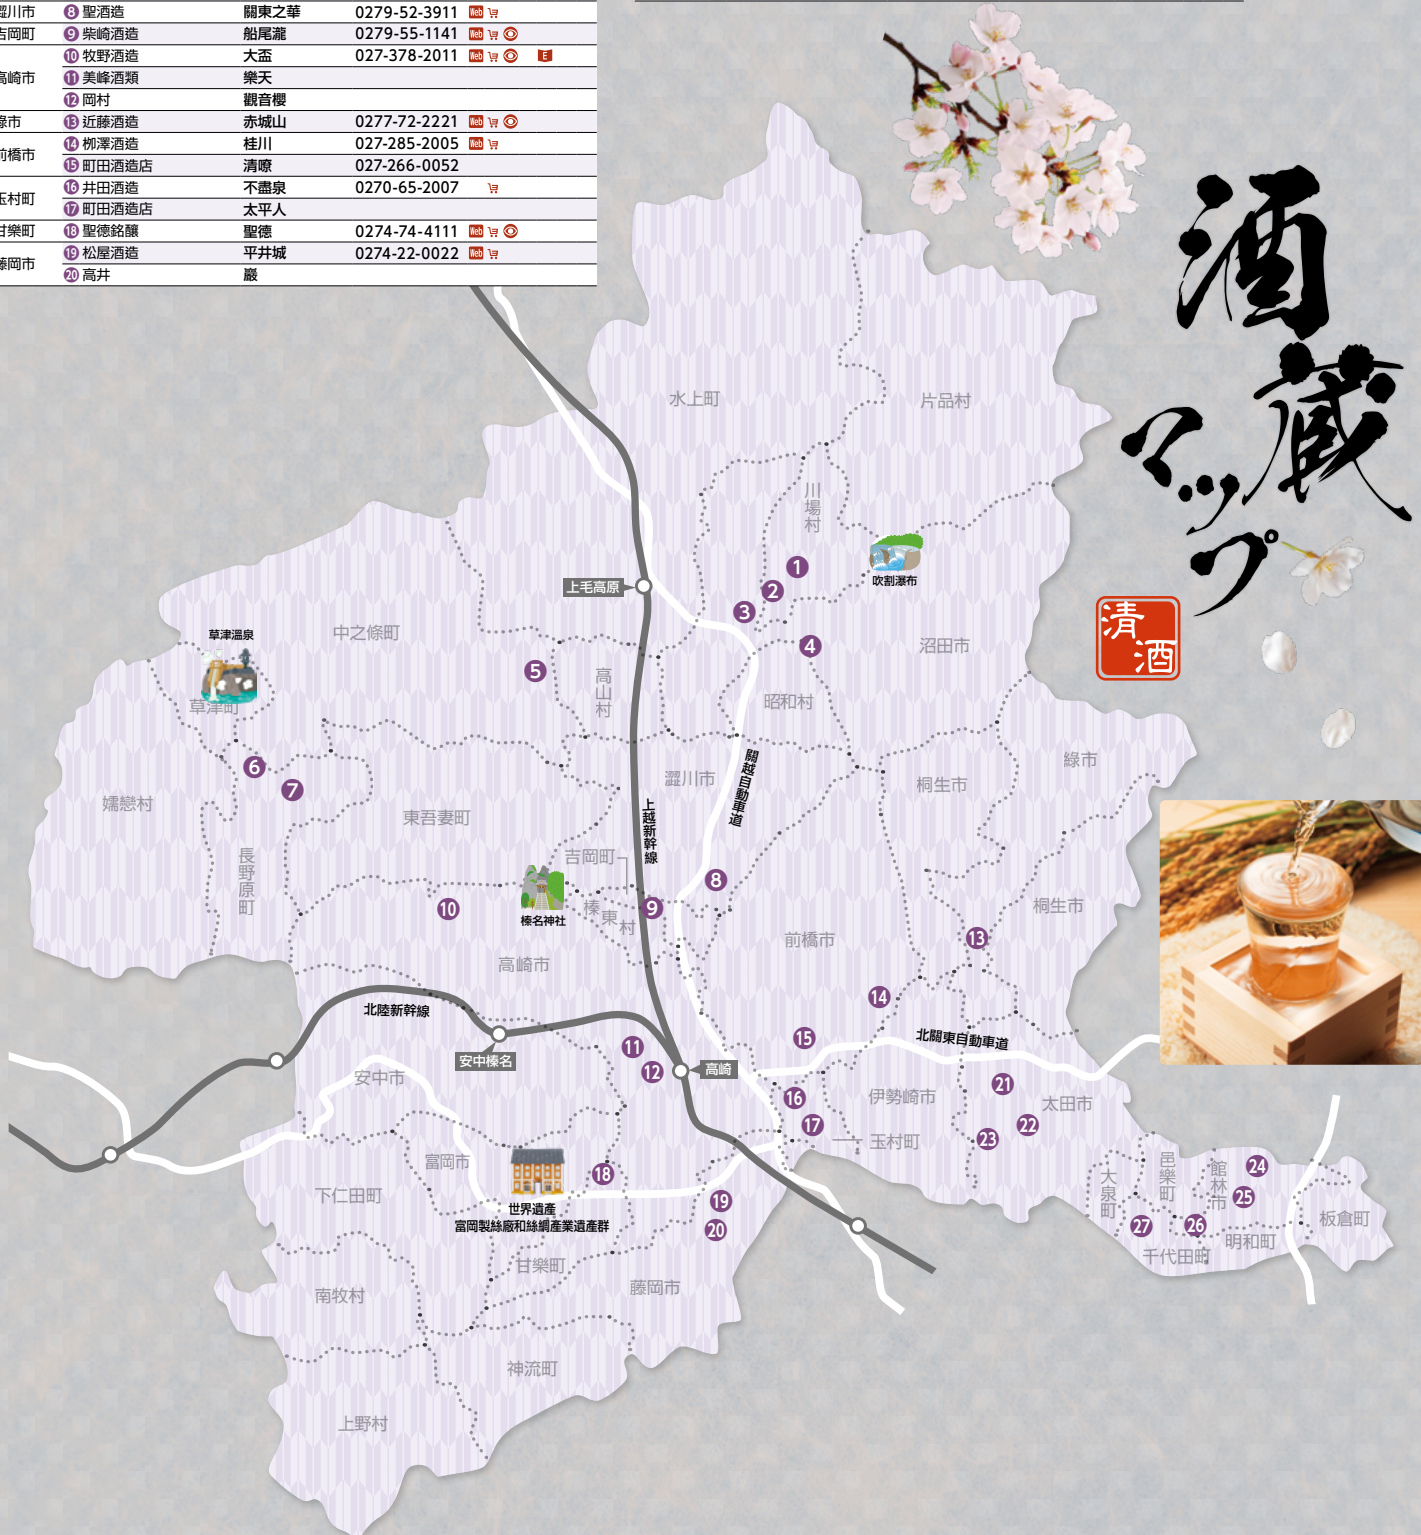

地區	No.	酒廠名稱	品牌	電話號碼	有賣場				可以參觀	可以參觀	英文服務	提供	中文服務	提供
					出口酒類賣場	無需預約	需要預約	英文服務	提供	中文服務	提供			
					Web	🛒	🍷	🏪	👁️	🎯	🇬🇧	🇬🇧	🇨🇳	🇨🇳

\* 有些酒廠參觀時需要事前預約，請直接洽詢酒廠。

\* "出口物品賣場" 免消費稅。  
\* "出口酒類賣場" 免消費稅及酒稅。

As of June, 2021

# 群馬縣

群馬縣酒造公會  
http://www.gunma-sake.or.jp/

川場村	1 土田酒造	Shin・土田	0278-52-3670	🍷🏪👁️
	2 永井酒造	水芭蕉	0278-52-2311	🍷🏪👁️🇬🇧
沼田市	3 永井本家	利根錦	0278-23-9118	🍷🏪👁️
	4 大利根酒造	左大臣	0278-53-2334	🍷🏪👁️
中之條町	5 貴娘酒造	貴娘	0279-75-3146	🍷
長野原町	6 淺間酒造	淺間山		
	7 淺間酒造 第二工廠	秘幻	0279-82-2045	🍷🏪👁️
澁川市	8 聖酒造	關東之華	0279-52-3911	🍷
吉岡町	9 柴崎酒造	船尾瀧	0279-55-1141	🍷🏪👁️
	10 牧野酒造	大盃	027-378-2011	🍷🏪👁️🇬🇧
高崎市	11 美峰酒類	樂天		
	12 岡村	觀音櫻		
綠市	13 近藤酒造	赤城山	0277-72-2221	🍷🏪👁️
前橋市	14 柳澤酒造	桂川	027-285-2005	🍷
	15 町田酒造店	清原	027-266-0052	
玉村町	16 井田酒造	不盡泉	0270-65-2007	🍷
	17 町田酒造店	太平人		
甘樂町	18 聖德銘釀	聖德	0274-74-4111	🍷🏪👁️
藤岡市	19 松屋酒造	平井城	0274-22-0022	🍷
	20 高井	巖		

關東信越國稅局 酒廠地圖