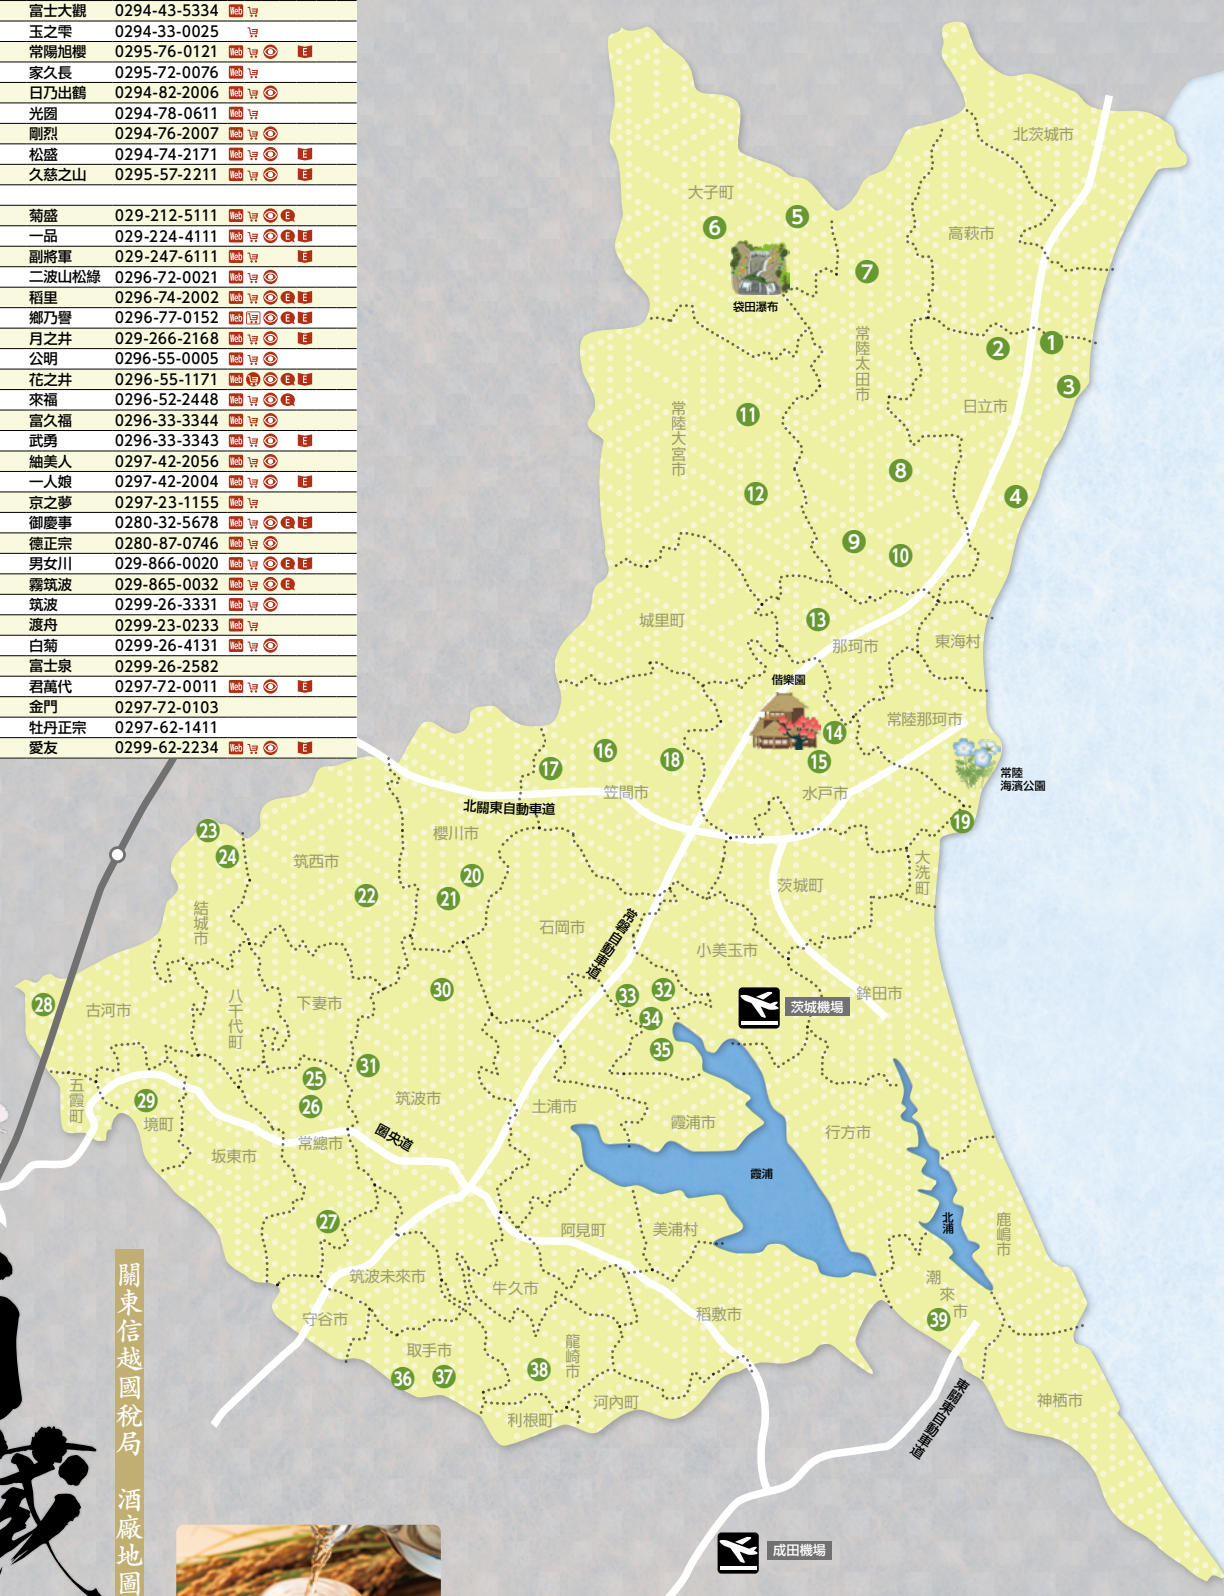

地區	No.	酒廠名稱	品牌	電話號碼	有賣場		可以參觀	可以參觀	英文服務	提供	中文服務	提供
					無需預約	需要預約	無需預約	需要預約	工作人員	英文簡介	工作人員	中文簡介

※ 有些酒廠參觀時需要事前預約，請直接洽詢酒廠。

※ "出口物品賣場" 免消費稅。
 ※ "出口酒類賣場" 免消費稅及酒稅。

As of June, 2021

茨城縣

茨城縣酒造公會
<http://www.ibaraki-sake.or.jp/>

日立市	1 菊乃香酒造		0294-39-4311	☎
	2 椎名酒造店	富久心	0294-39-2041	☎
	3 森島酒造	富士大觀	0294-43-5334	☎
大子町	4 嶋崎酒造	玉之雫	0294-33-0025	☎
	5 珂北酒造	常陽旭櫻	0295-76-0121	☎
常陸太田市	6 家久長本店	家久長	0295-72-0076	☎
	7 井坂酒造店	日乃出鶴	0294-82-2006	☎
	8 檜山酒造	光園	0294-78-0611	☎
	9 剛烈酒造	剛烈	0294-76-2007	☎
常陸大宮市	10 岡部	松盛	0294-74-2171	☎
	11 根本酒造	久慈之山	0295-57-2211	☎
那珂市	12 淺川酒造			
	13 木内酒造	菊盛	029-212-5111	☎
水戸市	14 吉久保酒造	一品	029-224-4111	☎
	15 明利酒類	副將軍	029-247-6111	☎
笠間市	16 笹目宗兵衛商店	二波山松綠	0296-72-0021	☎
	17 磯藏酒造	稻里	0296-74-2002	☎
大洗町	18 須藤本家	郷乃響	0296-77-0152	☎
	19 月之井酒造店	月之井	029-266-2168	☎
櫻川市	20 村井醸造	公明	0296-55-0005	☎
	21 西岡本店	花之井	0296-55-1171	☎
筑西市	22 來福酒造	來福	0296-52-2448	☎
	23 結城酒造	富久福	0296-33-3344	☎
結城市	24 武勇	武勇	0296-33-3343	☎
	25 野村醸造	袖美人	0297-42-2056	☎
常總市	26 山中酒造店	一人娘	0297-42-2004	☎
	27 竹村酒造店	京之夢	0297-23-1155	☎
古河市	28 青木酒造	御慶事	0280-32-5678	☎
	29 萩原酒造	德正宗	0280-87-0746	☎
境町	30 稻葉酒造	男女川	029-866-0020	☎
	31 浦里酒造店	霧筑波	029-865-0032	☎
筑波市	32 石岡酒造	筑波	0299-26-3331	☎
	33 府中譽	渡舟	0299-23-0233	☎
石岡市	34 廣瀬商店	白菊	0299-26-4131	☎
	35 藤田酒造店	富士泉	0299-26-2582	☎
取手市	36 田中酒造店	君萬代	0297-72-0011	☎
	37 金門酒造	金門	0297-72-0103	☎
龍崎市	38 岡田酒造店	牡丹正宗	0297-62-1411	☎
	39 愛友酒造	愛友	0299-62-2234	☎

酒蔵マップ

清酒

關東信越國稅局 酒廠地圖