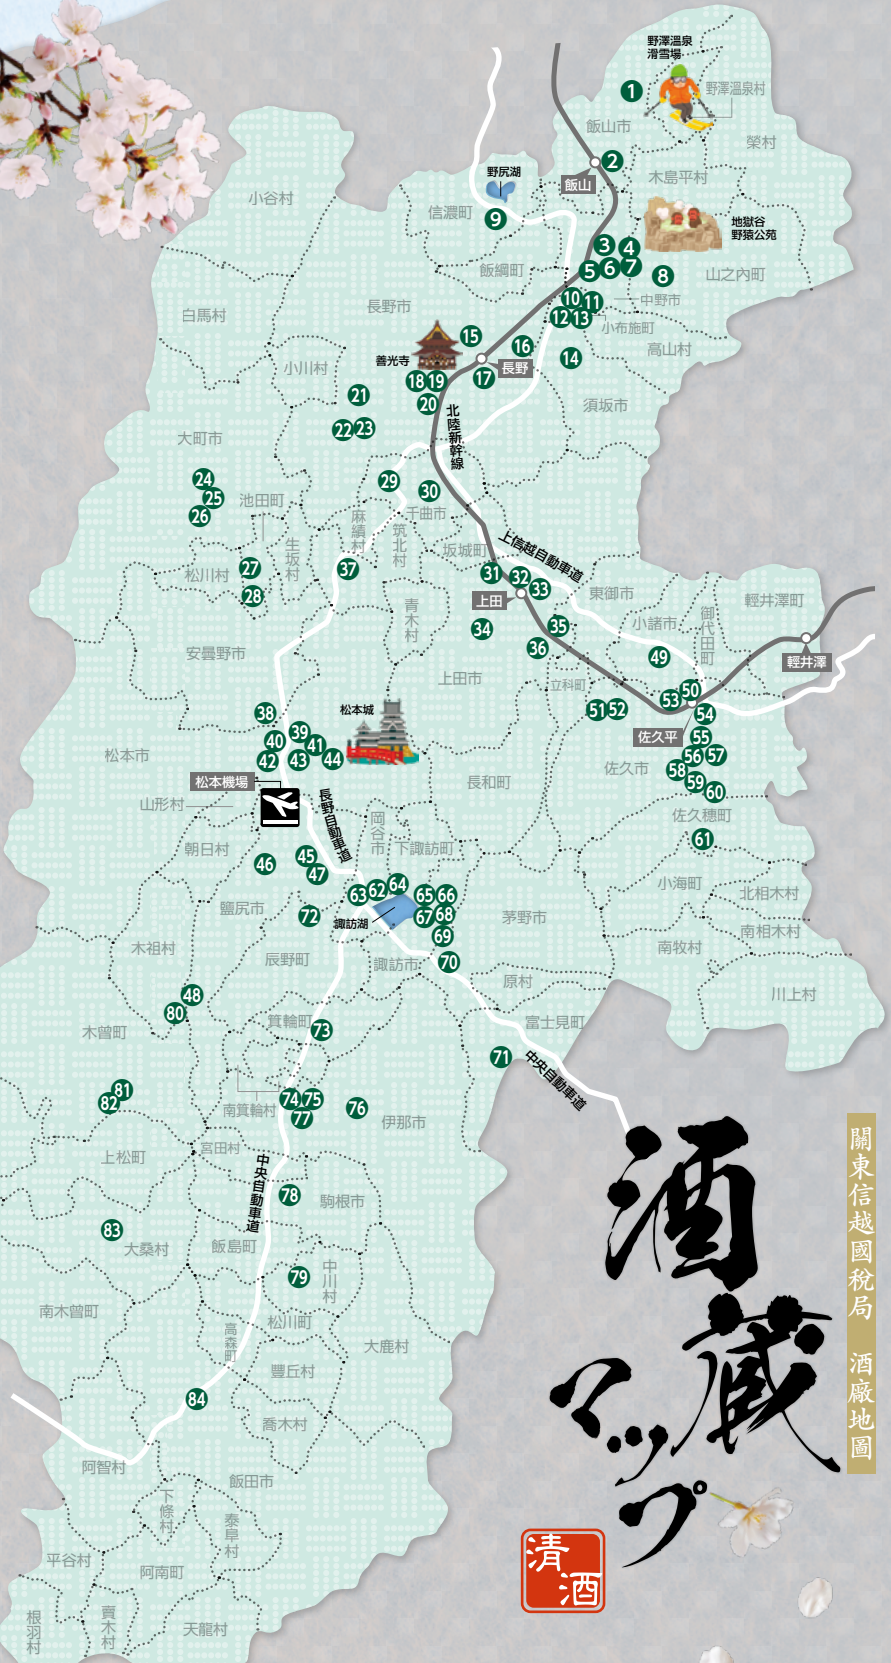

伊那市	74	春日酒造	井乃頭	0265-78-2223	賣場	參觀
	75	宮島酒店	信濃錦	0265-78-3008	賣場	參觀
駒根市	76	仙饌	黒松仙饌	0265-94-2250	賣場	參觀
	77	大國酒造	大國	0265-72-2040	賣場	參觀
中川村	78	酒造 長生社	信濃鶴	0265-83-4136	賣場	參觀
	79	米澤酒造	今錦	0265-88-3012	賣場	參觀
木曾町	80	湖川酒造店	木曾路	0264-36-2030	賣場	參觀
	81	七笑酒造	七笑	0264-22-2073	賣場	參觀
大桑村	82	中善酒造店	中乘	0264-22-2112	賣場	參觀
	83	西尾酒造	木曾之橋	0264-55-3002	賣場	參觀
飯田市	84	喜久水酒造	喜久水	0265-22-2300	賣場	參觀

酒蔵マップ

關東信越國稅局 酒廠地圖