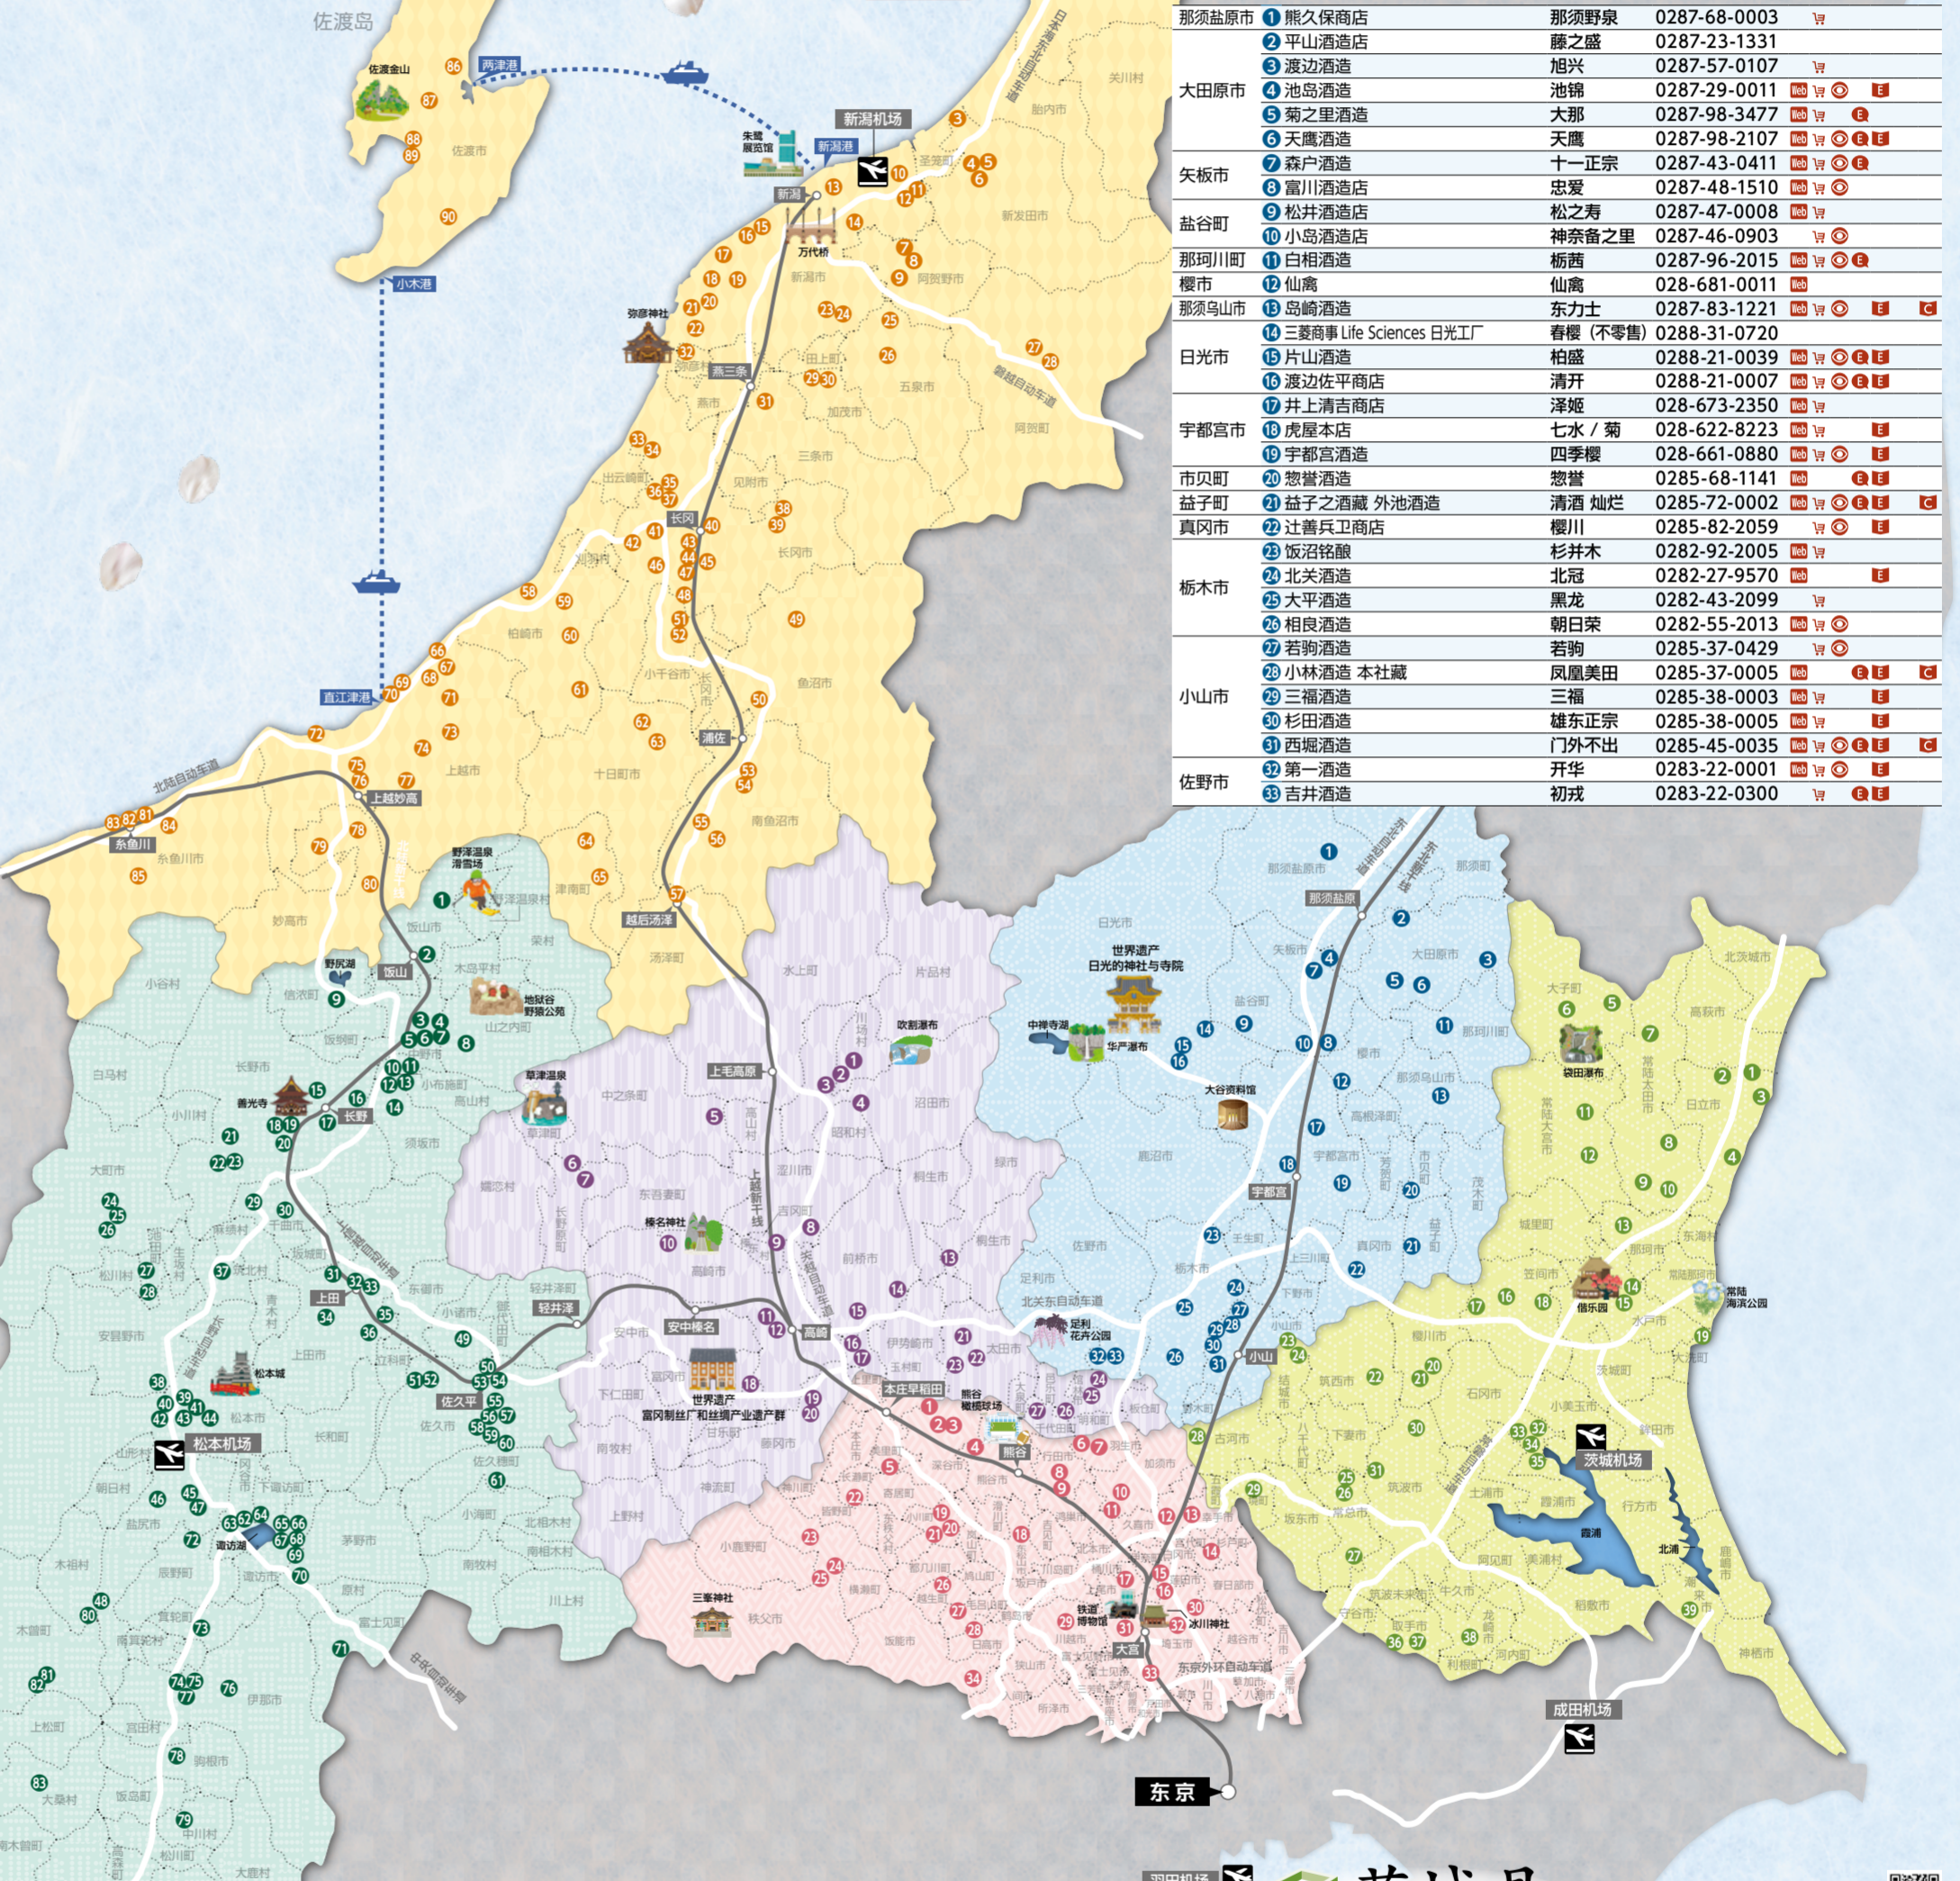

新潟县

新潟县酒造公会  
http://www.nigata-sake.or.jp/

Table listing breweries in Niigata Prefecture, organized by city: 村上, 新发田市, 阿贺野市, 北区, 中央区, 江南区, 西區, 新潟市, 西蒲区, 秋叶区, 五泉市, 阿贺町, 加茂市, 三条市, 弥彦村, 长冈市, 鱼沼市, 小千谷市, 南鱼沼市, 汤泽町, 柏崎市, 十日町市, 津南町, 上越市.

Table listing breweries in Niigata Prefecture, organized by city: 妙高市, 系川市, 佐渡市.

群马县

群马县酒造公会  
http://www.gunma-sake.or.jp/

Table listing breweries in Gunma Prefecture, organized by city: 川场村, 沼田市, 中之条町, 长野原町, 涩川市, 吉冈町, 高崎市, 绿市, 前桥市, 玉村町, 甘乐町, 藤冈市, 太田市, 馆林市, 千代田町.

栃木县

栃木县酒造公会  
http://sasara.lib.net/

Table listing breweries in Tochigi Prefecture, organized by city: 那须盐原市, 大田原市, 矢板市, 盐谷町, 那珂川町, 櫻市, 那须乌山市, 日光市, 宇都宫市, 市贝町, 益子町, 真冈市, 栃木市, 小山市, 佐野市.

长野县

长野县酒造公会  
http://www.nagano-sake.or.jp/

茨城县

茨城县酒造公会  
http://www.ibaraki-sake.or.jp/

Table listing breweries in Ibaraki Prefecture, organized by city: 日立市, 大子町, 常陆太田市, 常陆大宫市, 那珂市, 水戸市, 笠间市, 大洗町, 櫻川市, 筑西市, 结城市, 常总市, 古河市, 境町, 筑波市, 石冈市, 取手市, 潮来市.