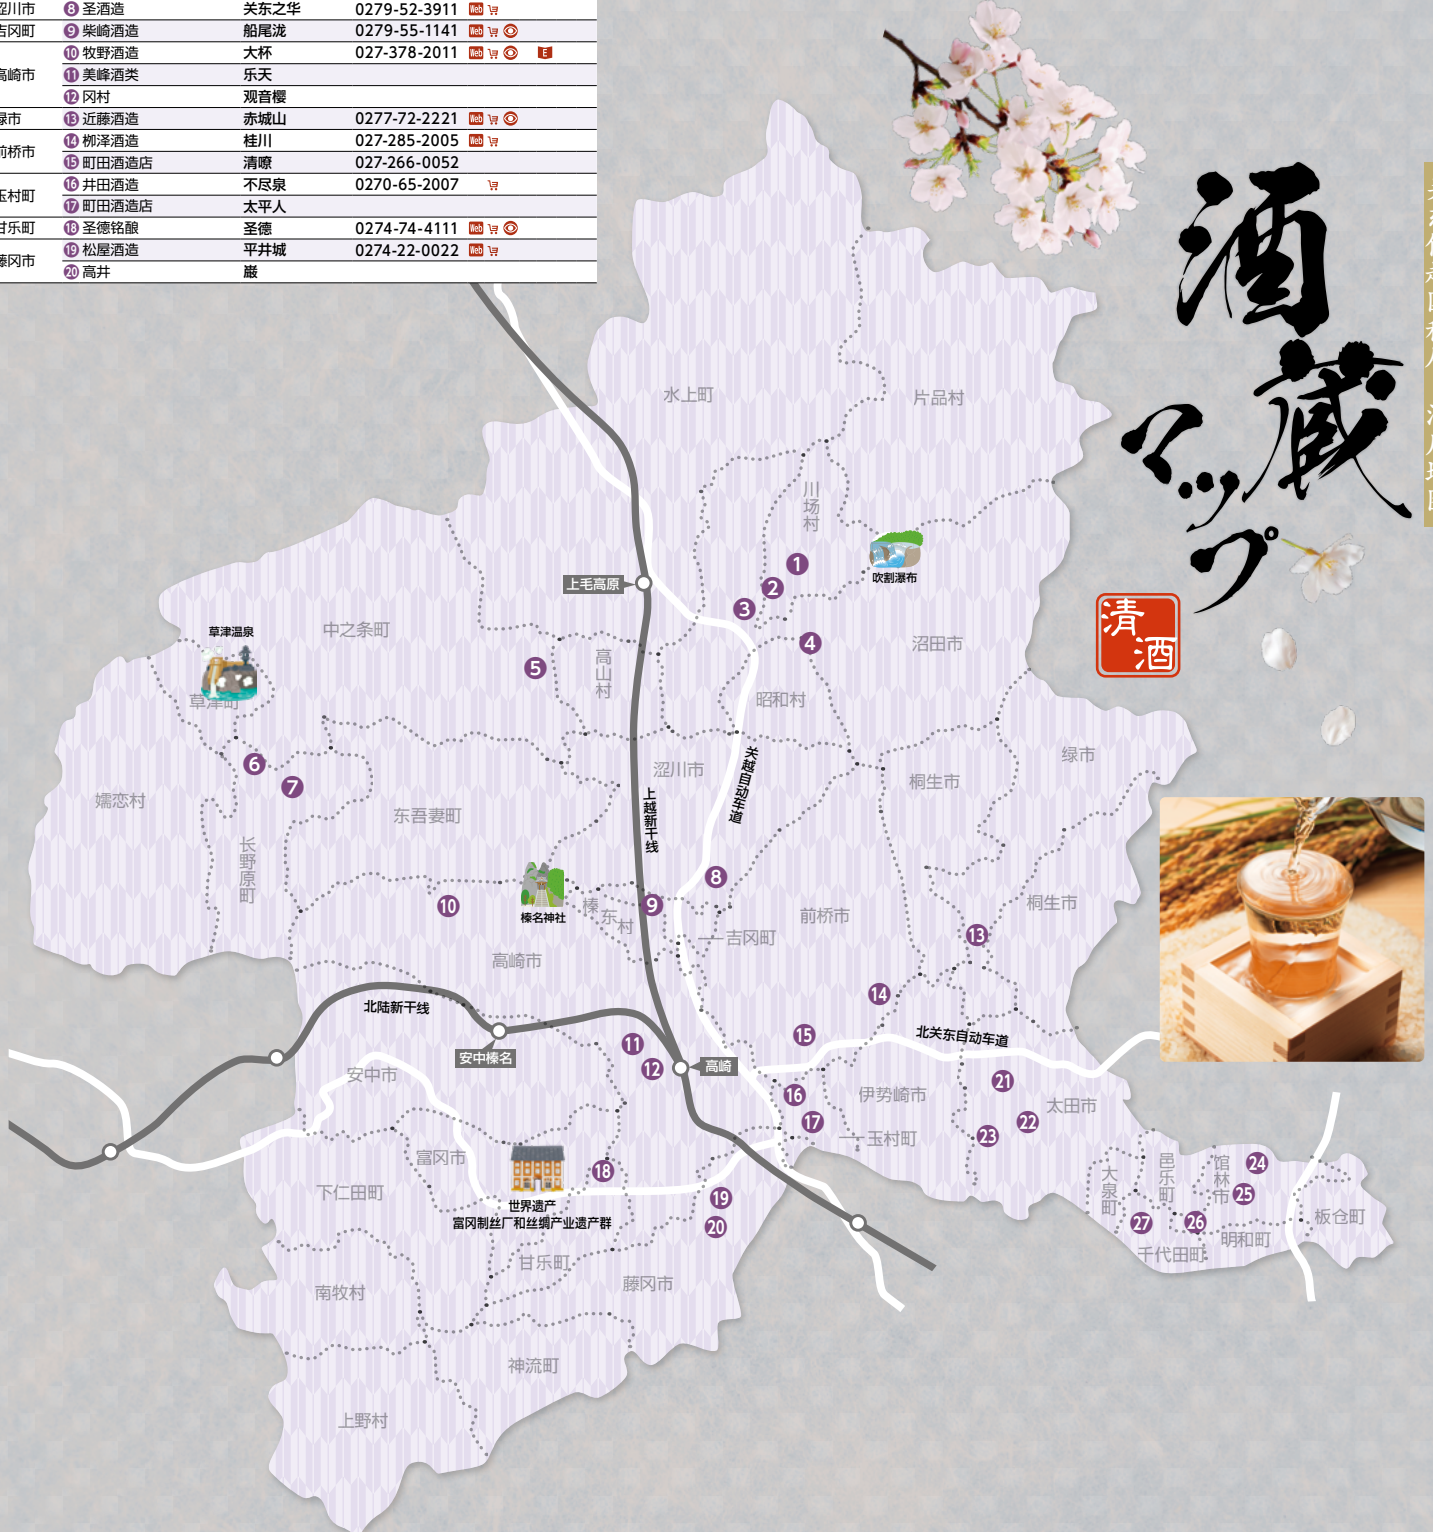

关东信越国税局 酒厂地图