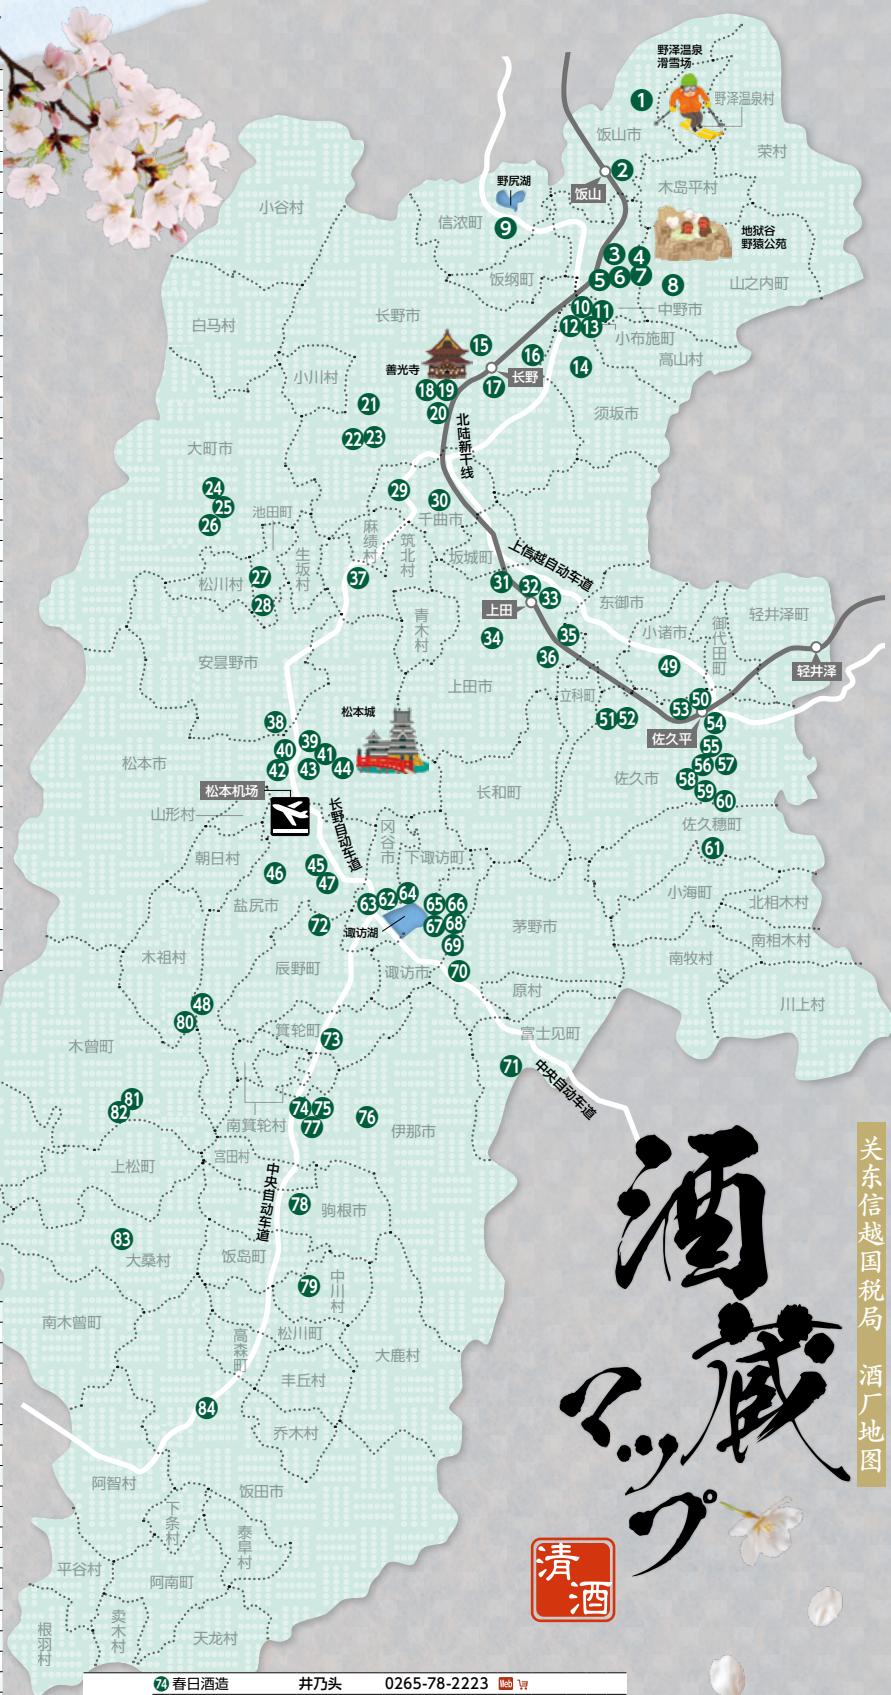

饭山市	1	角口酒造店	北光正宗	0269-65-2006	Web	卖场	参观	英语	提供	汉语	提供
	2	田中屋酒造店	水尾	0269-62-2057	Web	卖场	参观	英语	提供	汉语	提供
	3	并贺屋酒造场	岩清水	0269-22-3064	Web	卖场	参观	英语	提供	汉语	提供
	4	志贺泉酒造	一滴二滴	0269-22-3322	Web	卖场	参观	英语	提供	汉语	提供
中野市	5	山形屋	云山		Web	卖场	参观	英语	提供	汉语	提供
	6	天领誉酒造	天领誉	0269-22-2503	Web	卖场	参观	英语	提供	汉语	提供
山之内町	7	丸世酒造店	势正宗	0269-22-2011	Web	卖场	参观	英语	提供	汉语	提供
	8	玉村本店	缘喜	0269-33-2155	Web	卖场	参观	英语	提供	汉语	提供
信浓町	9	高桥助作酒造店	松尾	026-255-2007	Web	卖场	参观	英语	提供	汉语	提供
	10	小布施 WINERY									
小布施町	11	松叶屋本店	北信流	026-247-2019	Web	卖场	参观	英语	提供	汉语	提供
	12	高泽酒造	丰贺	026-247-2114	Web	卖场	参观	英语	提供	汉语	提供
	13	榎一市村酒造场	SQUARE ONE	026-247-2011	Web	卖场	参观	英语	提供	汉语	提供
	14	远藤酒造场	淡流	026-245-0117	Web	卖场	参观	英语	提供	汉语	提供
须坂市	15	Yoshinoya	西之门	026-237-5000	Web	卖场	参观	英语	提供	汉语	提供
	16	今井酒造店	若绿	026-243-3745	Web	卖场	参观	英语	提供	汉语	提供
长野市	17	Yoshinoya 酒类制造场									
	18	西饭田酒造店	信浓光	026-292-2047	Web	卖场	参观	英语	提供	汉语	提供
	19	东饭田酒造店	本老之松	026-292-2014	Web	卖场	参观	英语	提供	汉语	提供
	20	酒千藏野	川中岛	026-284-4062	Web	卖场	参观	英语	提供	汉语	提供
大田市	21	宫尾酒造	天真	026-267-2331	Web	卖场	参观	英语	提供	汉语	提供
	22	尾泽酒造场	十九	026-262-2209	Web	卖场	参观	英语	提供	汉语	提供
	23	盐入酒造场	云山								
	24	北安酿造	北安大国	0261-22-0214	Web	卖场	参观	英语	提供	汉语	提供
池田町	25	薄井商店	白马锦	0261-22-0007	Web	卖场	参观	英语	提供	汉语	提供
	26	市野屋	市野屋	0261-22-0010	Web	卖场	参观	英语	提供	汉语	提供
千曲市	27	福源酒造	北阿尔卑斯	0261-62-2210	Web	卖场	参观	英语	提供	汉语	提供
	28	大雪溪酒造	大雪溪	0261-62-3125	Web	卖场	参观	英语	提供	汉语	提供
	29	长野铭酿	姨舍正宗	026-272-2138	Web	卖场	参观	英语	提供	汉语	提供
	30	天法酒造	天法	026-276-0001	Web	卖场	参观	英语	提供	汉语	提供
上田市	31	沓挂酒造	福无量	0268-22-1903	Web	卖场	参观	英语	提供	汉语	提供
	32	和田龙酒造	和田龙	0268-22-0461	Web	卖场	参观	英语	提供	汉语	提供
	33	冈崎酒造	龟岭	0268-22-0149	Web	卖场	参观	英语	提供	汉语	提供
	34	若林酿造	月吉野	0268-38-2526	Web	卖场	参观	英语	提供	汉语	提供
筑北村	35	信州铭酿	秀峰喜久盛	0268-35-0046	Web	卖场	参观	英语	提供	汉语	提供
	36	山三酒造	真田六文钱	0268-42-2260	Web	卖场	参观	英语	提供	汉语	提供
	37	山清酒造	山清	0263-66-2011	Web	卖场	参观	英语	提供	汉语	提供
	38	E H 酒造	醉园	0263-72-3011	Web	卖场	参观	英语	提供	汉语	提供
安曇野市	39	笹井酒造	笹之誉	0263-47-0762	Web	卖场	参观	英语	提供	汉语	提供
	40	大信州酒造	大信州	0263-47-0895	Web	卖场	参观	英语	提供	汉语	提供
	41	善哉酒造	女鸟羽之泉	0263-32-0734	Web	卖场	参观	英语	提供	汉语	提供
	42	龟田屋酒造店	阿尔卑斯正宗	0263-47-1320	Web	卖场	参观	英语	提供	汉语	提供
松本市	43	奥泽商会	深志鹤	0263-32-0517	Web	卖场	参观	英语	提供	汉语	提供
	44	岩波酒造	岩波	0263-25-1300	Web	卖场	参观	英语	提供	汉语	提供

盐尻市	45	丸元酒造场	高波	0263-52-2633	Web	卖场	参观	英语	提供	汉语	提供
	46	美寿寿酒造	美寿寿	0263-52-0013	Web	卖场	参观	英语	提供	汉语	提供
	47	笑龟酒造	笑龟	0263-52-0302	Web	卖场	参观	英语	提供	汉语	提供
	48	杉之森酒造									
小诸市	49	大家酒造	浅间岳	0267-22-0002	Web	卖场	参观	英语	提供	汉语	提供
	50	千曲锦酒造	千曲锦	0267-67-3731	Web	卖场	参观	英语	提供	汉语	提供
佐久市	51	大泽酒造	明镜止水	0267-53-3100	Web	卖场	参观	英语	提供	汉语	提供
	52	武重本家酒造	御园竹	0267-53-3025	Web	卖场	参观	英语	提供	汉语	提供
	53	古屋酒造店	深山櫻	0267-67-2153	Web	卖场	参观	英语	提供	汉语	提供
	54	尸家酒造	寒竹	0267-67-2105	Web	卖场	参观	英语	提供	汉语	提供
	55	土屋酒造店	龟之海	0267-62-0113	Web	卖场	参观	英语	提供	汉语	提供
	56	伴野酒造	泽乃花	0267-62-0021	Web	卖场	参观	英语	提供	汉语	提供
	57	芙蓉酒造	金宝芙蓉	0267-62-0340	Web	卖场	参观	英语	提供	汉语	提供
	58	木内酿造	初莺	0267-62-0005	Web	卖场	参观	英语	提供	汉语	提供
佐久市	59	橘仓酒造	菊秀	0267-82-2006	Web	卖场	参观	英语	提供	汉语	提供
	60	佐久乃花酒造	佐久乃花	0267-82-2107	Web	卖场	参观	英语	提供	汉语	提供
佐久穗町	61	熊泽酒造	并筒长	0267-88-2002	Web	卖场	参观	英语	提供	汉语	提供
	62	高天酒造	高天	0266-22-2027	Web	卖场	参观	英语	提供	汉语	提供
冈谷市	63	丰岛屋	神渡	0266-23-1123	Web	卖场	参观	英语	提供	汉语	提供
	64	諏访御湖鹤酒造场	御湖鹤	0266-75-1172	Web	卖场	参观	英语	提供	汉语	提供
諏访市	65	舞姬	信州舞姬	0266-52-0078	Web	卖场	参观	英语	提供	汉语	提供
	66	丽人酒造	丽人	0266-52-3121	Web	卖场	参观	英语	提供	汉语	提供
	67	伊东酒造	横笛	0266-52-0108	Web	卖场	参观	英语	提供	汉语	提供
	68	伊东屋本金酒造	本金	0266-58-0161	Web	卖场	参观	英语	提供	汉语	提供
茅野市	69	宫坂酿造 諏访藏	真澄	0266-52-6161	Web	卖场	参观	英语	提供	汉语	提供
	70	户田酒造	DAIYA 菊	0266-72-2118	Web	卖场	参观	英语	提供	汉语	提供
富士见町	71	宫坂酿造 富士见藏	真澄								
	72	小野酒造店	夜明前	0266-46-2505	Web	卖场	参观	英语	提供	汉语	提供
箕轮町	73	山岸酒店	岸乃松	0265-79-2034	Web	卖场	参观	英语	提供	汉语	提供

伊那市	74	春日酒造	井乃头	0265-78-2223	Web	卖场	参观	英语	提供	汉语	提供
	75	富岛酒店	信浓锦	0265-78-3008	Web	卖场	参观	英语	提供	汉语	提供
	76	仙酿	黑松仙酿	0265-94-2250	Web	卖场	参观	英语	提供	汉语	提供
	77	大国酒造	大国	0265-72-2040	Web	卖场	参观	英语	提供	汉语	提供
驹根市	78	酒造 长生社	信浓鹤	0265-83-4136	Web	卖场	参观	英语	提供	汉语	提供
	79	米泽酒造	今锦	0265-88-3012	Web	卖场	参观	英语	提供	汉语	提供
中川村	80	汤川酒店	木曾路	0264-36-2030	Web	卖场	参观	英语	提供	汉语	提供
	81	七笑酒造	七笑	0264-22-2073	Web	卖场	参观	英语	提供	汉语	提供
木曾町	82	中善酒造店	中乘	0264-22-2112	Web	卖场	参观	英语	提供	汉语	提供
	83	西尾酒造	木曾之桥	0264-55-3002	Web	卖场	参观	英语	提供	汉语	提供
大桑村	84	喜久水酒造	喜久水	0265-22-2300	Web	卖场	参观	英语	提供	汉语	提供

酒蔵マップ

关东信越国税局 酒厂地图

清酒