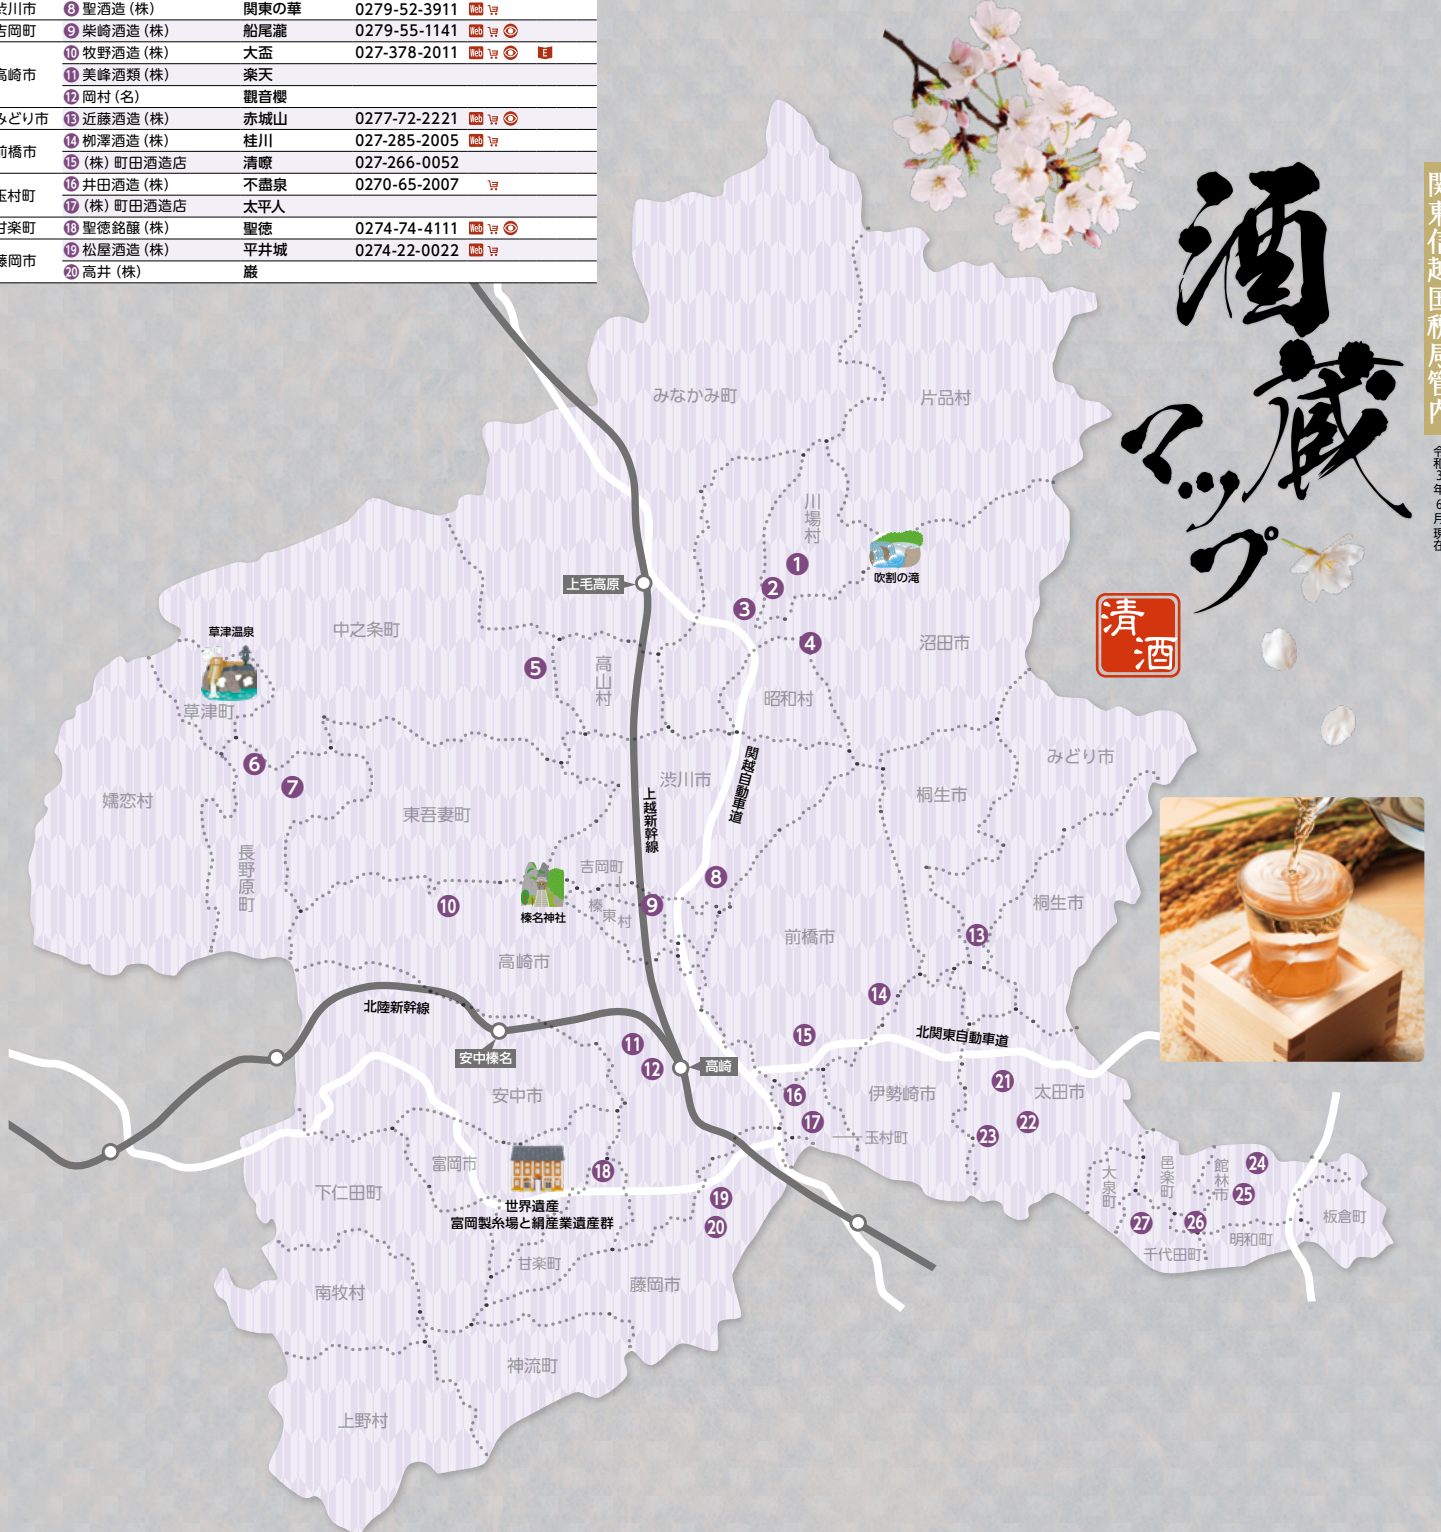

所在地	No.	製造場名	代表銘柄	電話番号	製造場		売店有			蔵見学可 予約不要	蔵見学可 要予約	英語対応 スタッフ有	英語 パンフレット有	中国語対応 スタッフ有	中国語 パンフレット有
					ウェブサイト有	Web	Web	Web	Web						
					輸出酒類販売場										
					輸出品販売場										

※ 予約が必要な場合がありますので、酒蔵見学の際には製造場に直接お問い合わせください。

※ 輸出品販売場は消費税が免税となる販売場、輸出酒類販売場は消費税に加えて酒税も免税となる販売場です。

群馬県

群馬県酒造組合
http://www.gunma-sake.or.jp/

川場村	① 土田酒造(株)	シン・ツチダ	0278-52-3670	Web	Web	Web
	② 永井酒造(株)	水芭蕉	0278-52-2311	Web	Web	E
沼田市	③ (株)永井本家	利根錦	0278-23-9118	Web	Web	Web
	④ 大利根酒造(有)	左大臣	0278-53-2334	Web	Web	Web
中之条町	⑤ 貴娘酒造(株)	貴娘	0279-75-3146	Web	Web	Web
	⑥ 浅間酒造(株)	浅間山		Web	Web	Web
長野原町	⑦ 浅間酒造(株)第二工場	秘幻	0279-82-2045	Web	Web	Web
渋川市	⑧ 聖酒造(株)	関東の華	0279-52-3911	Web	Web	Web
吉岡町	⑨ 柴崎酒造(株)	船尾瀧	0279-55-1141	Web	Web	Web
	⑩ 牧野酒造(株)	大盃	027-378-2011	Web	Web	E
高崎市	⑪ 美峰酒類(株)	楽天		Web	Web	Web
	⑫ 岡村(名)	観音櫻		Web	Web	Web
みどり市	⑬ 近藤酒造(株)	赤城山	0277-72-2221	Web	Web	Web
	⑭ 柳澤酒造(株)	桂川	027-285-2005	Web	Web	Web
前橋市	⑮ (株)町田酒造店	清暉	027-266-0052	Web	Web	Web
	⑯ 井田酒造(株)	不盡泉	0270-65-2007	Web	Web	Web
玉村町	⑰ (株)町田酒造店	太平人		Web	Web	Web
甘楽町	⑱ 聖徳銘醸(株)	聖徳	0274-74-4111	Web	Web	Web
	⑲ 松屋酒造(株)	平井城	0274-22-0022	Web	Web	Web
藤岡市	⑳ 高井(株)	巖		Web	Web	Web

太田市	㉑ (株)今井酒造店	群馬泉	0276-22-2680	Web	Web	E
	㉒ 島岡酒造(株)	群馬泉	0276-31-2432	Web	Web	Web
	㉓ 山崎酒造(株)	太平配の里	0276-56-1241	Web	Web	Web
	㉔ 清水屋酒造(有)	SAKAEMASU	0276-74-0269	Web	Web	E
館林市	㉕ 龍神酒造(株)	尾瀬の雪どけ	0276-72-3711	Web	Web	Web
	㉖ 分福酒造(株)	分福	0276-72-0017	Web	Web	Web
千代田町	㉗ 山川酒造(株)	利根川育ち	0276-86-2182	Web	Web	Web