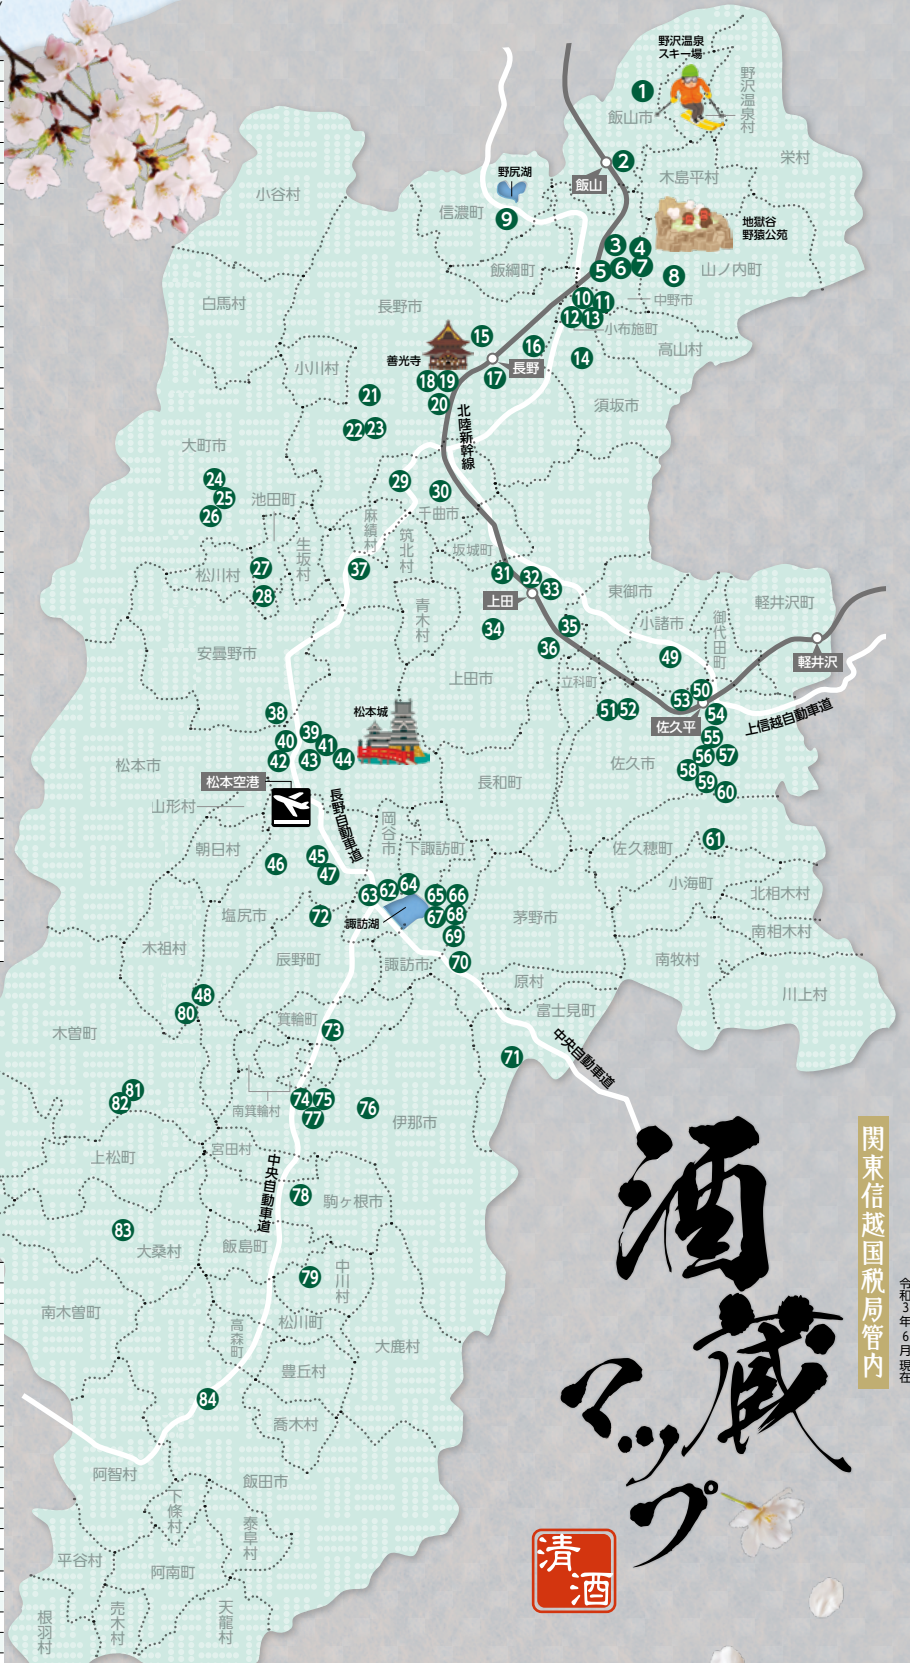

塩尻市	45 (資) 丸永酒造場	高波	0263-52-2633	酒 蔵 蔵
	46 美壽々酒造 (株)	美寿々	0263-52-0013	酒 蔵 蔵
	47 笑亀酒造 (株)	笑亀	0263-52-0302	酒 蔵 蔵 E
	48 杉の森酒造 (株)			酒 蔵
小諸市	49 大塚酒造 (株)	清閑巖	0267-22-0002	酒 蔵
	50 千曲錦酒造 (株)	千曲錦	0267-67-3731	酒 蔵 蔵
	51 大澤酒造 (株)	明鏡止水	0267-53-3100	酒 蔵
	52 武重本家酒造 (株)	御園竹	0267-53-3025	酒 蔵
	53 (株) 古屋酒造店	深山桜	0267-67-2153	酒 蔵
	54 戸塚酒造 (株)	寒竹	0267-67-2105	酒 蔵
佐久市	55 (株) 土屋酒造店	亀の海	0267-62-0113	酒 蔵 蔵 E
	56 伴野酒造 (株)	澤乃花	0267-62-0021	酒 蔵
	57 芙蓉酒造 (株)	金宝芙蓉	0267-62-0340	酒 蔵 蔵
	58 木内醸造 (株)	初鶯	0267-62-0005	酒 蔵 蔵
	59 橋倉酒造 (株)	菊秀	0267-82-2006	酒 蔵 蔵 E E
	60 佐久の花酒造 (株)	佐久の花	0267-82-2107	酒 蔵 蔵
佐久穂町	61 黒澤酒造 (株)	井筒長	0267-88-2002	酒 蔵 蔵 E
岡谷市	62 高天酒造 (株)	高天	0266-22-2027	酒 蔵 蔵
	63 (株) 豊島屋	神渡	0266-23-1123	酒 蔵 蔵 E
下諏訪町	64 諏訪御湖酒造場	御湖鶴	0266-75-1172	酒 蔵 蔵
	65 (株) 舞姫	信州舞姫	0266-52-0078	酒 蔵 蔵
	66 麗人酒造 (株)	麗人	0266-52-3121	酒 蔵 蔵
	67 伊東酒造 (株)	横笛	0266-52-0108	酒 蔵 蔵 E
	68 酒めりや本金酒造 (株)	本金	0266-58-0161	酒 蔵 蔵
	69 宮坂醸造 (株)	真澄	0266-52-6161	酒 蔵 蔵 E E E
茅野市	70 戸田酒造 (株)	ダイヤ菊	0266-72-2118	酒 蔵
富士見町	71 宮坂醸造 (株)	真澄		酒 蔵
辰野町	72 (株) 小野酒造店	夜明け前	0266-46-2505	酒 蔵
箕輪町	73 (株) 山岸酒店	岸の松	0265-79-2034	酒 蔵