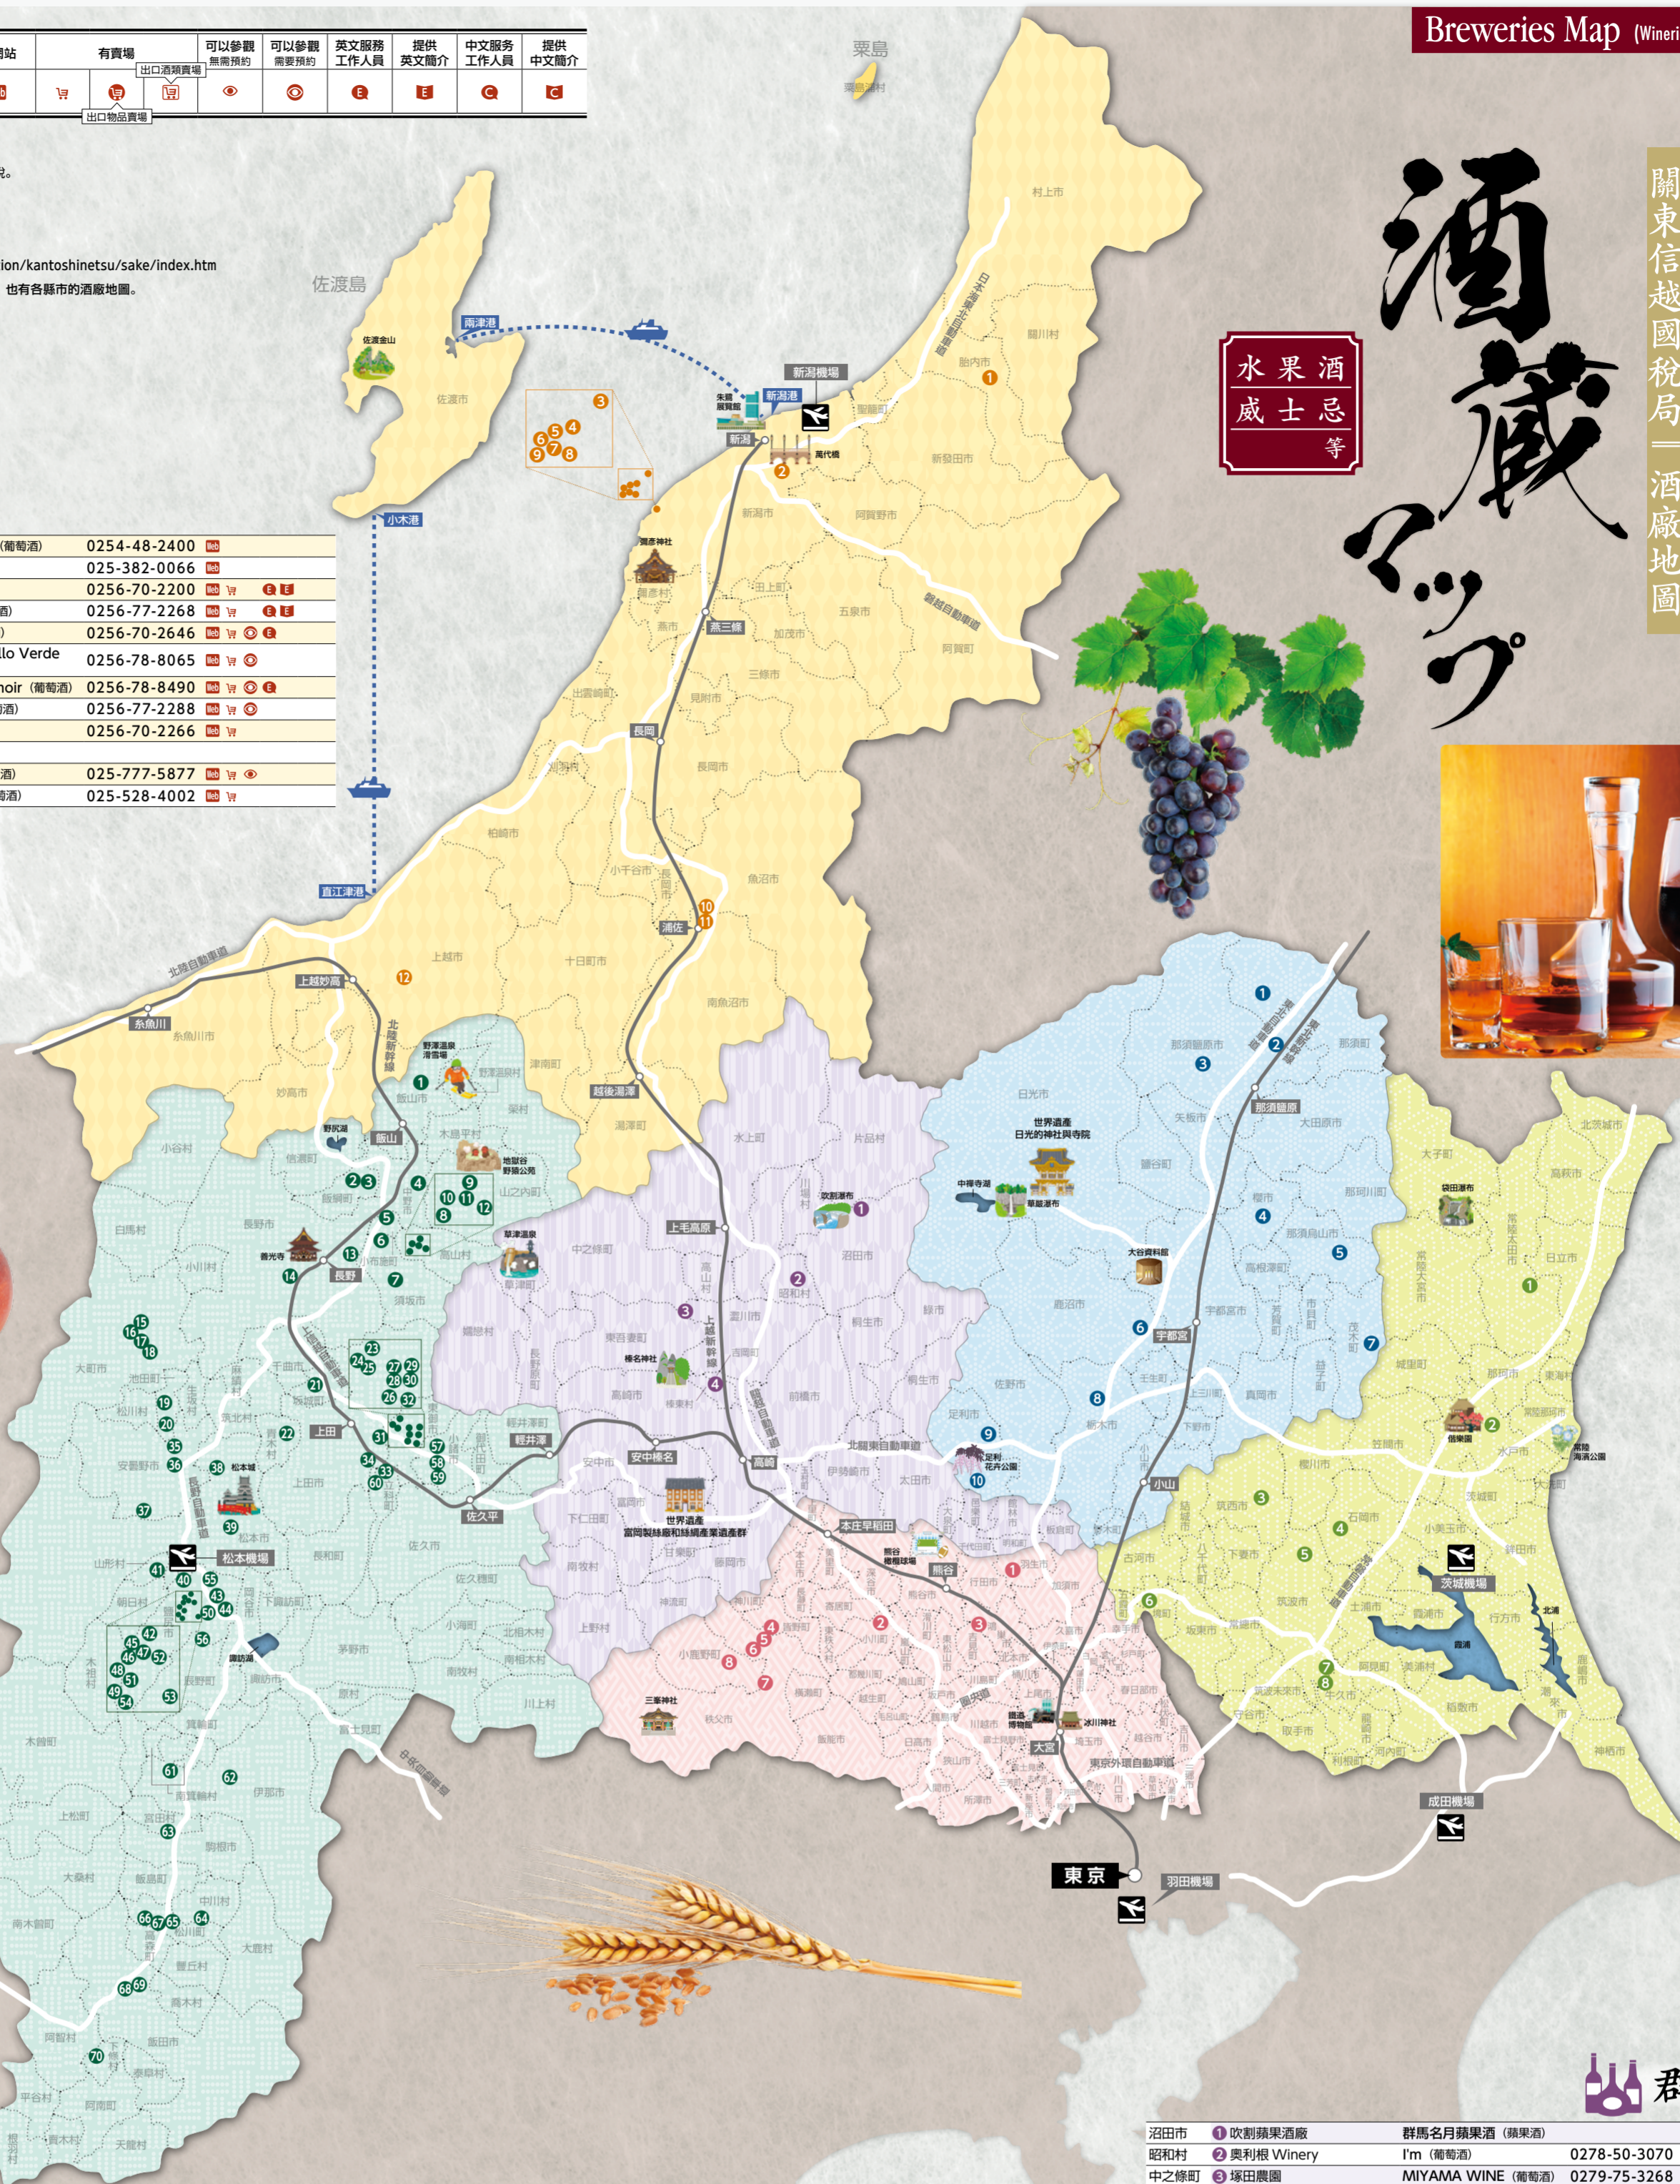

地區	No.	酒廠名稱	品牌	電話號碼	有網站	有賣場	可以參觀 無需預約	可以參觀 需要預約	英文服務 工作人員	提供 英文簡介	中文服務 工作人員	提供 中文簡介
					🌐	🏪	👁️	📅	🗣️	🗣️	🗣️	🗣️
							🚪					

※ 有些酒廠參觀時需要事先預約，請直接洽詢酒廠。
※ 一部分酒廠除了主要品牌之外，還有生產其他酒類。
※ 「出口物品賣場」免消費稅。* 出口酒類賣場 * 免消費稅及酒稅。

關東信越國稅局「酒類相關資訊」
https://www.nta.go.jp/about/organization/kantoshinetsu/sake/index.htm
在關東信越國稅局網站能閱覽酒廠地圖之外，也有各縣市的酒廠地圖。

酒類 葡萄酒、蘋果酒
威士忌

新潟縣

新潟市	胎內市	胎內高原 WINE (葡萄酒)	0254-48-2400	🌐	🏪
江南區	① 新潟縣酒造部	(威士忌)	025-382-0066	🌐	🏪
新潟市	② 新潟麥酒	越之忍 (威士忌)	0256-70-2200	🌐	🏪
	③ l'escargot	l'escargot (葡萄酒)	0256-77-2268	🌐	🏪
	④ Fermier	Albarino (葡萄酒)	0256-70-2646	🌐	🏪
	⑤ Cantina ZIO SETTO	Vino Rosso/Gallo Verde (葡萄酒)	0256-78-8065	🌐	🏪
西蒲郡	⑥ Le Cinq Winery	Le Cinq Pinot noir (葡萄酒)	0256-78-8490	🌐	🏪
	⑦ CAVE D'OCCI WINERY	ALBARIÑO (葡萄酒)	0256-77-2288	🌐	🏪
	⑧ Domaine Chaud	(葡萄酒)	0256-70-2266	🌐	🏪
	⑨ 越後 WINE	(葡萄酒)			
南魚沼市	⑩ Agricore 越後 Winery	越後 WINE (葡萄酒)	025-777-5877	🌐	🏪
上越市	⑪ 岩之原葡萄園	深雪花 (紅) (葡萄酒)	025-528-4002	🌐	🏪

酒蔵マップ

關東信越國稅局—酒廠地圖

水果酒
威士忌
等

長野縣

飯山市	1 清川 飯山蒸餾所 (威士忌)	0269-67-0118	🌐
飯綱町	2 St.Cousair Winery (葡萄酒)	026-253-8002	🌐
中野市	3 林檎學校釀造所 (蘋果酒)	050-5876-2628	🌐
小布施町	4 高社 Farm & Winery (葡萄酒)	0269-24-7650	🌐
須坂市	5 ALPS 須坂工廠 (葡萄酒)		
高山市	6 Cantina Riezio (葡萄酒)		
長野市	7 信州高山 Winery (葡萄酒)	026-214-8726	🌐
大町市	8 北谷酒造 (葡萄酒)		
池田町	9 福源酒造 (葡萄酒)		
坂城町	10 坂城酒造 (葡萄酒)		
青木村	11 Fanky Chateau Winery (葡萄酒)		
東御市	12 阿久根 Winery (葡萄酒)		
	13 上野原 Winery (葡萄酒)		
	14 藤岡 Winery (葡萄酒)		
	15 大塚 Winery (葡萄酒)		
	16 藤原 Winery (葡萄酒)		
	17 藤原 Winery (葡萄酒)		
	18 藤原 Winery (葡萄酒)		
	19 藤原 Winery (葡萄酒)		
	20 藤原 Winery (葡萄酒)		
	21 藤原 Winery (葡萄酒)		
	22 藤原 Winery (葡萄酒)		
	23 藤原 Winery (葡萄酒)		
	24 藤原 Winery (葡萄酒)		
	25 藤原 Winery (葡萄酒)		
	26 藤原 Winery (葡萄酒)		
	27 藤原 Winery (葡萄酒)		
	28 藤原 Winery (葡萄酒)		
	29 藤原 Winery (葡萄酒)		
	30 藤原 Winery (葡萄酒)		
	31 藤原 Winery (葡萄酒)		
	32 藤原 Winery (葡萄酒)		
	33 藤原 Winery (葡萄酒)		
	34 藤原 Winery (葡萄酒)		
	35 藤原 Winery (葡萄酒)		
	36 藤原 Winery (葡萄酒)		
	37 藤原 Winery (葡萄酒)		
	38 藤原 Winery (葡萄酒)		
	39 藤原 Winery (葡萄酒)		
	40 藤原 Winery (葡萄酒)		
	41 藤原 Winery (葡萄酒)		
	42 藤原 Winery (葡萄酒)		
	43 藤原 Winery (葡萄酒)		
	44 藤原 Winery (葡萄酒)		
	45 藤原 Winery (葡萄酒)		
	46 藤原 Winery (葡萄酒)		
	47 藤原 Winery (葡萄酒)		
	48 藤原 Winery (葡萄酒)		
	49 藤原 Winery (葡萄酒)		
	50 藤原 Winery (葡萄酒)		
	51 藤原 Winery (葡萄酒)		
	52 藤原 Winery (葡萄酒)		
	53 藤原 Winery (葡萄酒)		
	54 藤原 Winery (葡萄酒)		
	55 藤原 Winery (葡萄酒)		
	56 藤原 Winery (葡萄酒)		
	57 藤原 Winery (葡萄酒)		
	58 藤原 Winery (葡萄酒)		
	59 藤原 Winery (葡萄酒)		
	60 藤原 Winery (葡萄酒)		
	61 藤原 Winery (葡萄酒)		
	62 藤原 Winery (葡萄酒)		
	63 藤原 Winery (葡萄酒)		
	64 藤原 Winery (葡萄酒)		
	65 藤原 Winery (葡萄酒)		
	66 藤原 Winery (葡萄酒)		
	67 藤原 Winery (葡萄酒)		
	68 藤原 Winery (葡萄酒)		
	69 藤原 Winery (葡萄酒)		
	70 藤原 Winery (葡萄酒)