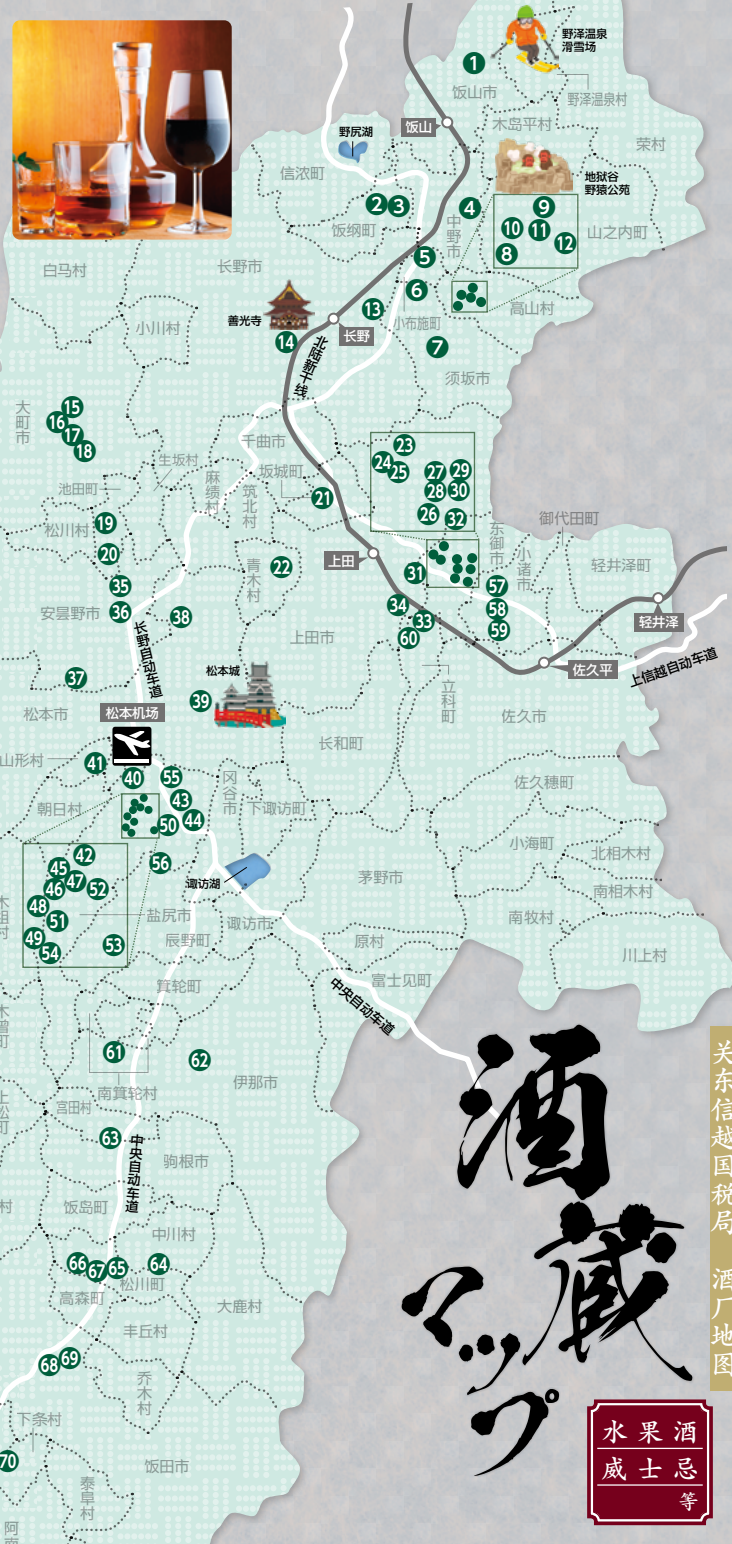

酒蔵マップ

关东信越国税局 酒庄地图

盐尻市	42	DOMAINE SOURIRE Revivre (葡萄酒)	0263-31-0266	🍷	🚪	
	43	丘之上 幸西 WINERY (葡萄酒)	090-1760-0061	🍷	🚪	
	44	Sun Sun Winery Chateau Sun Sun (葡萄酒)	0263-51-8011	🍷	🚪	🇬🇧
雾访市	45	并筒 WINE 并筒 WINE NAC Merlot (葡萄酒)	0263-52-0174	🍷	🚪	
	46	林农园 五一 wine (葡萄酒)	0263-52-0059	🍷	🚪	
	47	Château Mercian 桔梗原 Winery Château Mercian 桔梗原 Merlot (葡萄酒)		🍷	🚪	🇬🇧
下条村	48	信浓 Wine 信浓 Wine (葡萄酒)	0263-52-2581	🍷	🚪	🇬🇧
	49	VOTANO WINE (葡萄酒)		🍷	🚪	
	50	ALPS Musée du Vin (葡萄酒)	0263-52-1150	🍷	🚪	🇬🇧
小诸市	51	Kido Winery (葡萄酒)		🍷	🚪	
	52	SUNTORY WINE INTERNATIONAL 盐尻 WINERY 盐尻 WINERY 盐尻 MERLOT (葡萄酒)	0263-52-0144	🍷	🚪	🇬🇧
	53	雾访山 Cidery 果实酒制造厂 雾访山 Cidre (苹果酒)		🍷	🚪	
下条村	54	Belly Beads Winery Merlot Harmonoir (葡萄酒)	0263-87-0570	🍷	🚪	🇬🇧
	55	Domaine KOSEI (葡萄酒)	0263-50-7922	🍷	🚪	
	56	INISHE 之里葡萄酒 Merlot (葡萄酒)	0266-78-7204	🍷	🚪	
下条村	57	MANNS WINE SOLARIS 小诸 MERLOT (葡萄酒)	0267-26-6341	🍷	🚪	🇬🇧
	58	小诸 WINERY 小诸 WINERY ANNE CIDRE (苹果酒)	0267-22-1518	🍷	🚪	🇬🇧
	59	Gio Hills Winery (葡萄酒)	0267-48-6422	🍷	🚪	