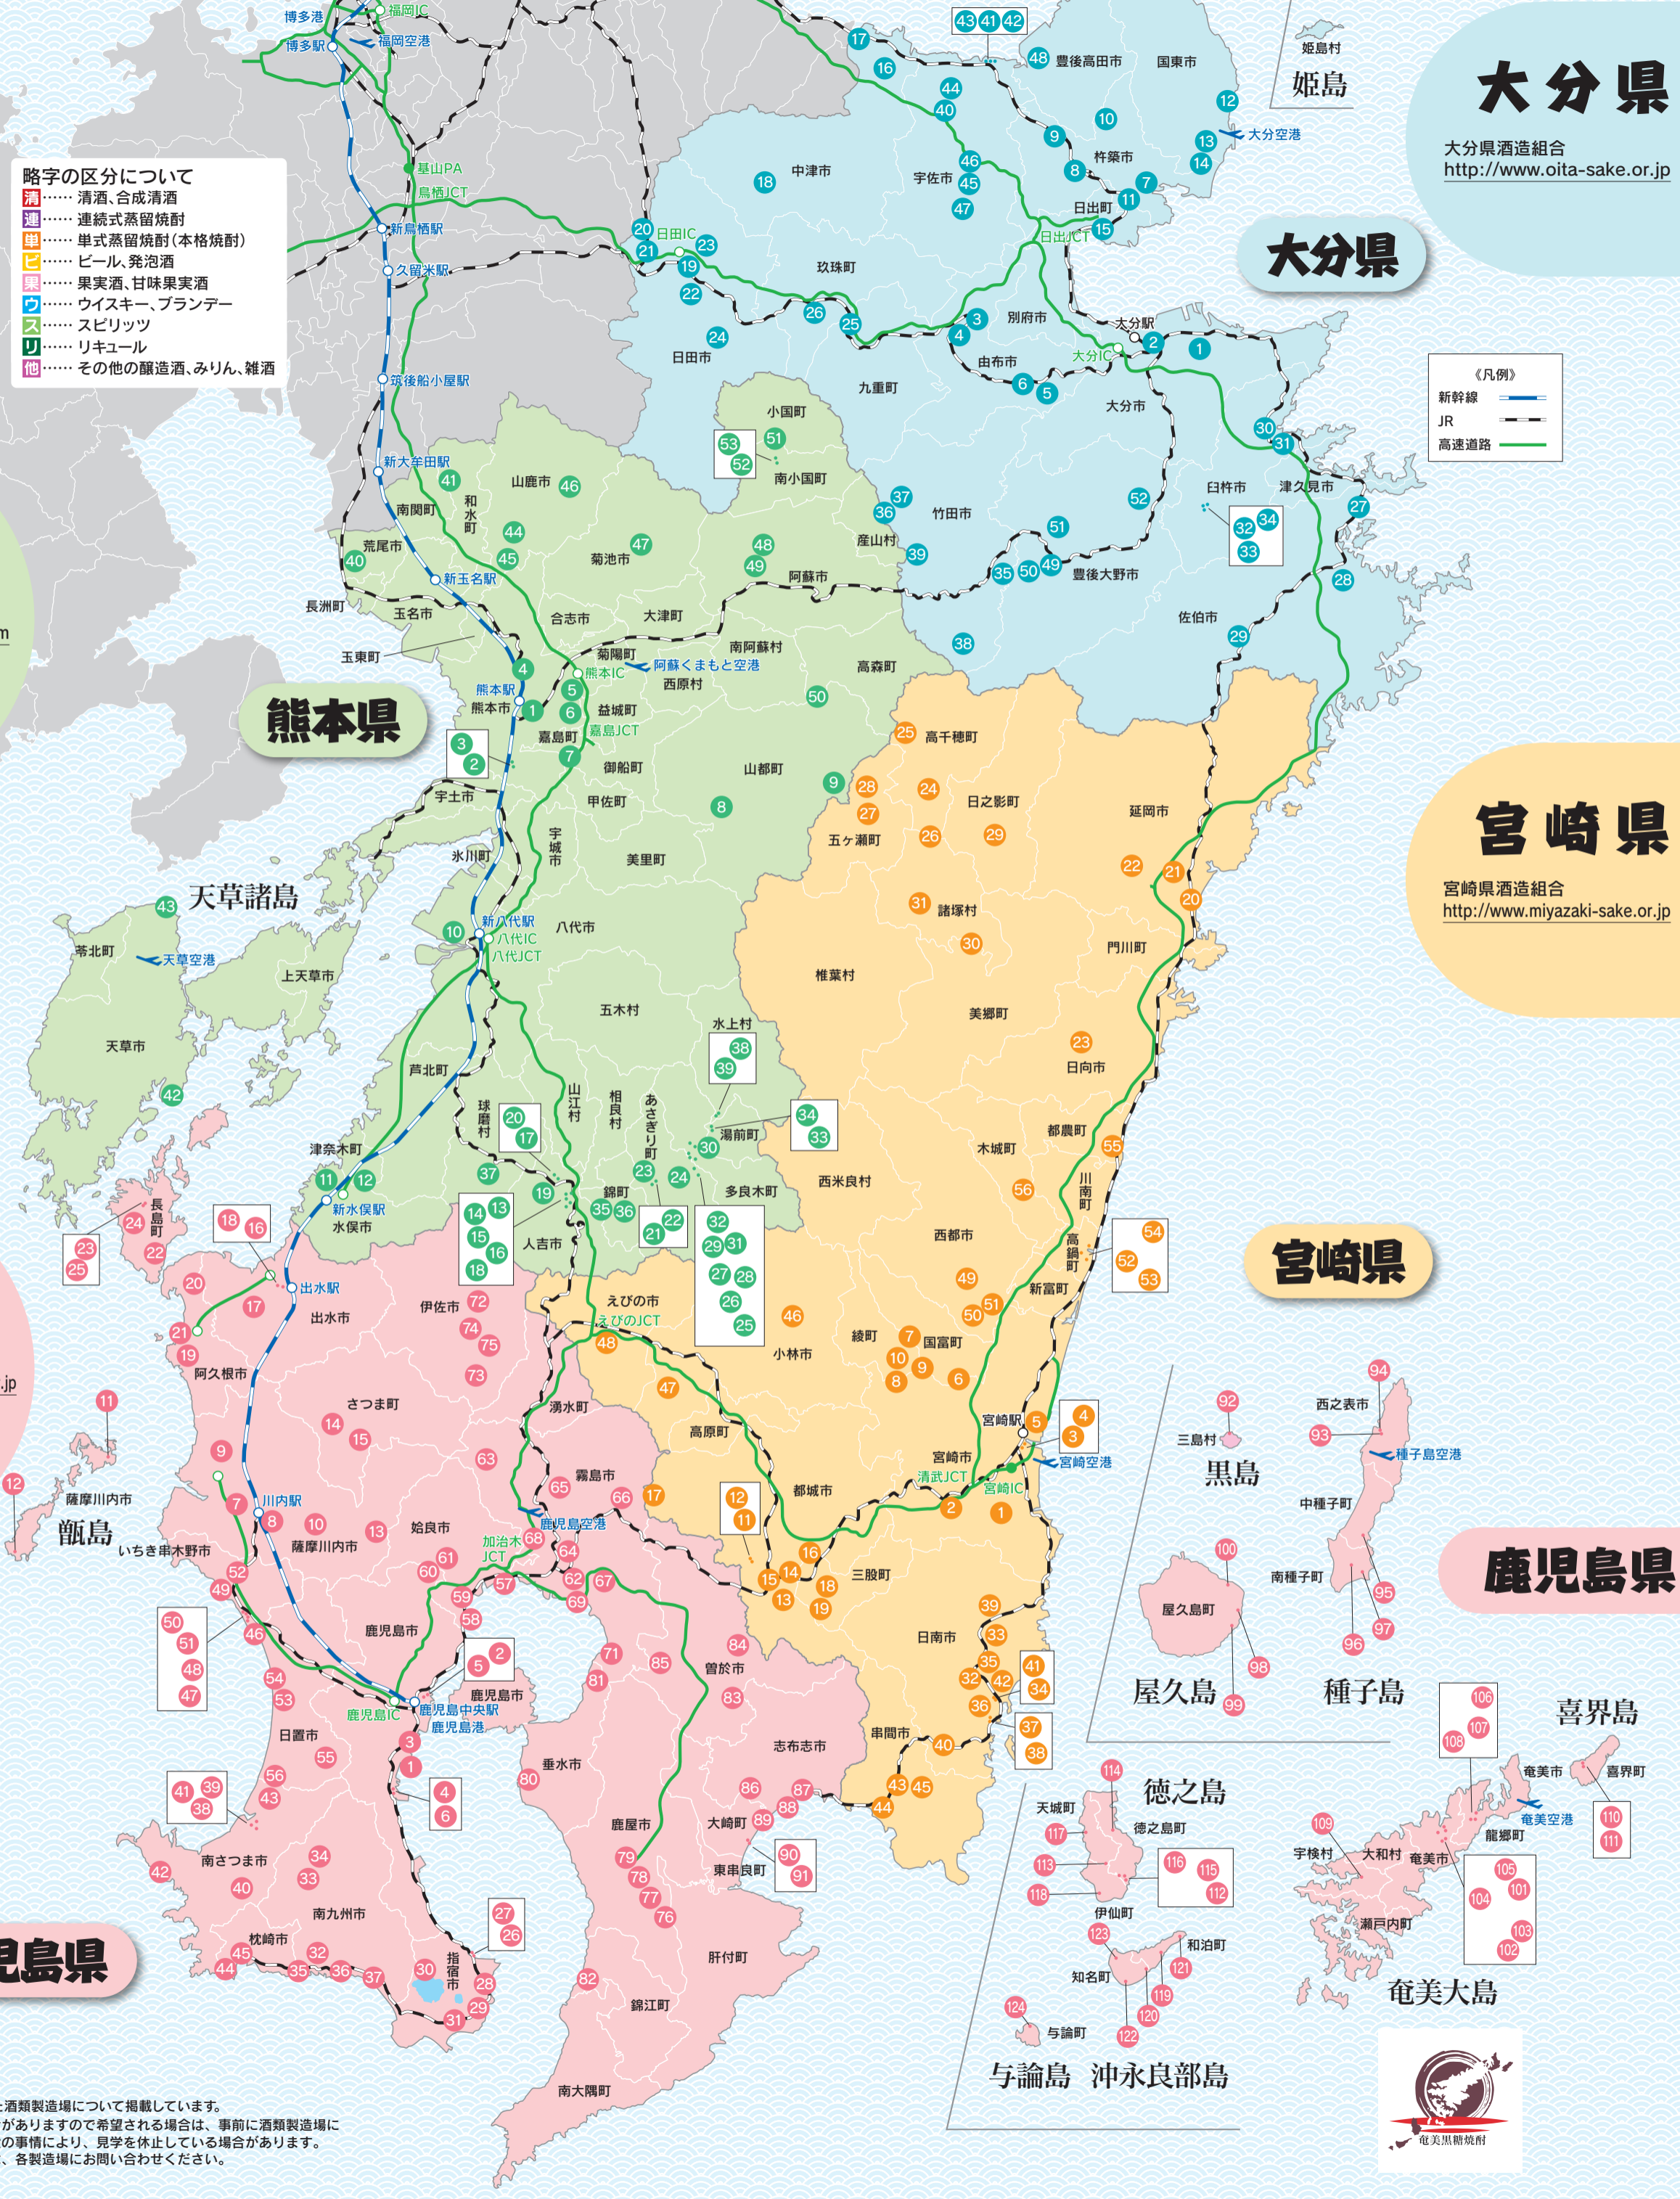

南九州 酒蔵マップ

Japan. "Kampai" to the world.
製作:熊本国税局

《お酒に関する情報》
<https://www.nta.go.jp/taxes/sake/index.htm>

熊本県

熊本酒造組合
<http://www.kumamoto-sake.or.jp>
球磨焼酎酒造組合
<https://kumashochu.or.jp>

鹿児島県

鹿児島県酒造組合
<https://www.tanshikijoryu-shochu.or.jp>
鹿児島県酒造組合奄美支部
<http://www.kokuchu.com>

鹿児島県

酒蔵マップについて
1. この酒蔵マップは、掲載を希望された酒類製造場にて掲載しています。
2. 見学については、予約が必要なお店がありますので希望される場合は、事前に酒類製造場にお問い合わせください。また、諸般の事情により、見学を休止している場合があります。
3. 無断転載、改題は禁止します。

大分県

大分県酒造組合
<http://www.oita-sake.or.jp>

宮崎県

宮崎県酒造組合
<http://www.miyazaki-sake.or.jp>

鹿児島県

鹿児島県酒造組合

市町村名	番号	製造場名	代表銘柄	電話番号	見学	売店	区分
大分市	1	大分県酒造	大分酒	097-521-2528	○	○	酒
大分市	2	大分県酒造	大分酒	097-521-2529	○	○	酒
大分市	3	大分県酒造	大分酒	097-521-2530	○	○	酒
大分市	4	大分県酒造	大分酒	097-521-2531	○	○	酒
大分市	5	大分県酒造	大分酒	097-521-2532	○	○	酒
大分市	6	大分県酒造	大分酒	097-521-2533	○	○	酒
大分市	7	大分県酒造	大分酒	097-521-2534	○	○	酒
大分市	8	大分県酒造	大分酒	097-521-2535	○	○	酒
大分市	9	大分県酒造	大分酒	097-521-2536	○	○	酒
大分市	10	大分県酒造	大分酒	097-521-2537	○	○	酒
大分市	11	大分県酒造	大分酒	097-521-2538	○	○	酒
大分市	12	大分県酒造	大分酒	097-521-2539	○	○	酒
大分市	13	大分県酒造	大分酒	097-521-2540	○	○	酒
大分市	14	大分県酒造	大分酒	097-521-2541	○	○	酒
大分市	15	大分県酒造	大分酒	097-521-2542	○	○	酒
大分市	16	大分県酒造	大分酒	097-521-2543	○	○	酒
大分市	17	大分県酒造	大分酒	097-521-2544	○	○	酒
大分市	18	大分県酒造	大分酒	097-521-2545	○	○	酒
大分市	19	大分県酒造	大分酒	097-521-2546	○	○	酒
大分市	20	大分県酒造	大分酒	097-521-2547	○	○	酒
大分市	21	大分県酒造	大分酒	097-521-2548	○	○	酒
大分市	22	大分県酒造	大分酒	097-521-2549	○	○	酒
大分市	23	大分県酒造	大分酒	097-521-2550	○	○	酒
大分市	24	大分県酒造	大分酒	097-521-2551	○	○	酒
大分市	25	大分県酒造	大分酒	097-521-2552	○	○	酒
大分市	26	大分県酒造	大分酒	097-521-2553	○	○	酒
大分市	27	大分県酒造	大分酒	097-521-2554	○	○	酒
大分市	28	大分県酒造	大分酒	097-521-2555	○	○	酒
大分市	29	大分県酒造	大分酒	097-521-2556	○	○	酒
大分市	30	大分県酒造	大分酒	097-521-2557	○	○	酒
大分市	31	大分県酒造	大分酒	097-521-2558	○	○	酒
大分市	32	大分県酒造	大分酒	097-521-2559	○	○	酒
大分市	33	大分県酒造	大分酒	097-521-2560	○	○	酒
大分市	34	大分県酒造	大分酒	097-521-2561	○	○	酒
大分市	35	大分県酒造	大分酒	097-521-2562	○	○	酒
大分市	36	大分県酒造	大分酒	097-521-2563	○	○	酒
大分市	37	大分県酒造	大分酒	097-521-2564	○	○	酒
大分市	38	大分県酒造	大分酒	097-521-2565	○	○	酒
大分市	39	大分県酒造	大分酒	097-521-2566	○	○	酒
大分市	40	大分県酒造	大分酒	097-521-2567	○	○	酒
大分市	41	大分県酒造	大分酒	097-521-2568	○	○	酒
大分市	42	大分県酒造	大分酒	0