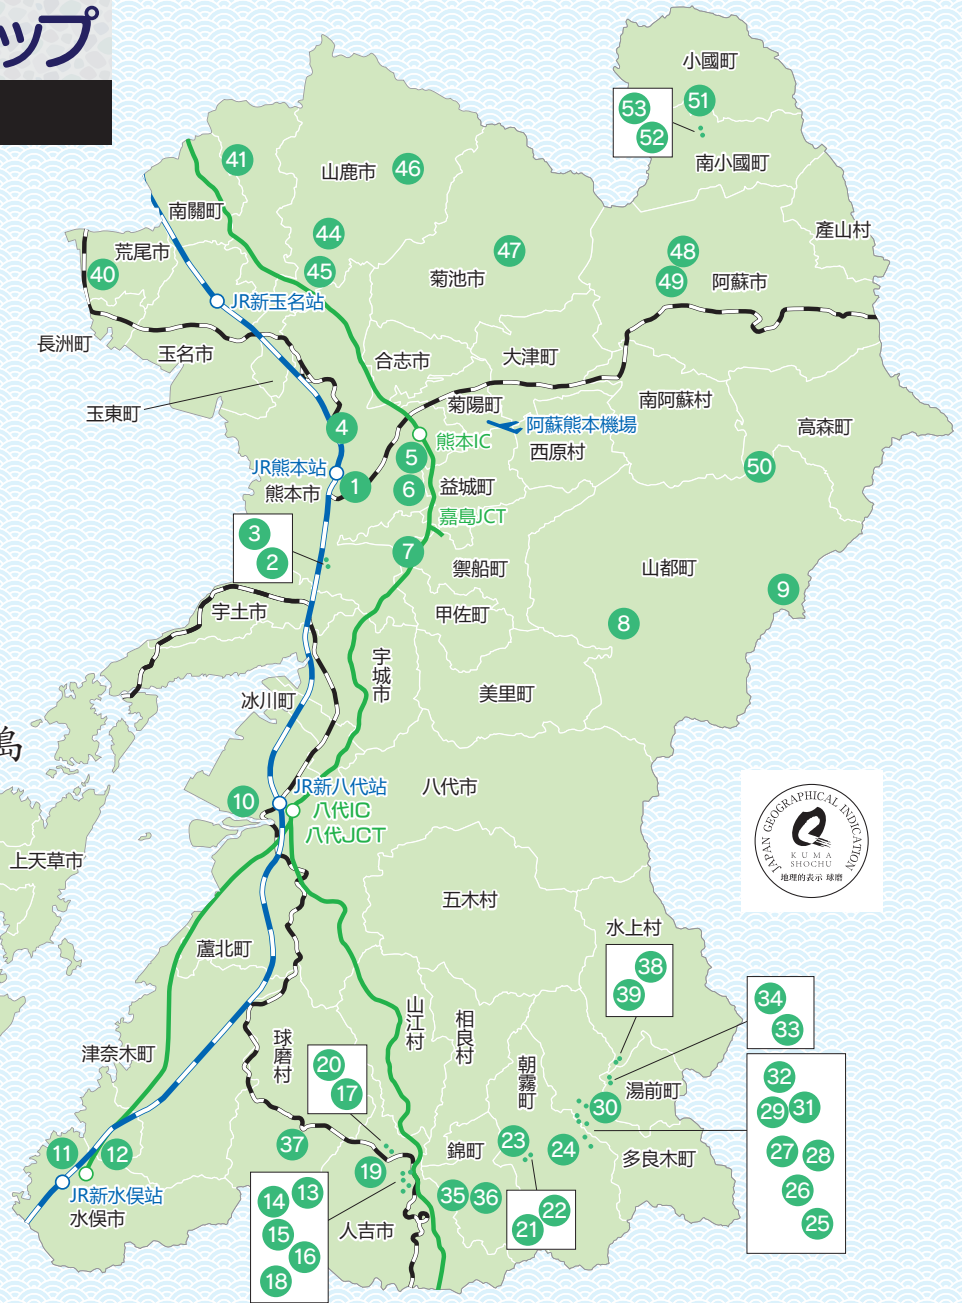

關於酒廠地圖

1. 此地圖顯示了可以公開的酒廠。
2. 參觀可能需要預訂，請提前與酒廠聯繫。此外遊覽可能由於一些原因而暫停。請自行向酒廠諮詢是否提供多語言服務。
3. 禁止隨意轉載、竄改。

市町村名稱	號碼	製造場名稱	代表品牌	電話號碼	參觀	店舖	類別
熊本市中央區	1	熊本縣造酒研究所株式會社	香露	096-352-4921			清
熊本市南區	2	瑞鷹株式會社 川尻本藏	瑞鷹	096-357-9671	○	○	清 利 利
	3	瑞鷹株式會社 東肥藏	東肥赤酒	096-357-7251	○	○	連 單 蒸 利
熊本市北區	4	熊本葡萄酒農場有限公司 西里藏造所	菊園霞多麗	096-275-2277	○	○	單 蒸 利
	5	熊本精釀啤酒有限公司	熊本精釀啤酒	096-389-0722	○	○	啤
熊本市東區	6	鑽石釀造有限公司	桑樹柏林人魏琴	096-384-0178	○	○	啤 蒸 利
	7	三得利啤酒株式會社 九州熊本工場	三得利醇啤酒	096-237-3811	○	○	啤 利
山都町	8	通源酒株式會社	蟬	0967-72-1177	○	○	清 利
	9	歌瀨	歌瀨	0967-83-0554	○	○	清 利
八代市	10	八代不知火 Mercian 株式會社	白水	0965-32-5121			連 單
水俣市	11	福田酒場株式會社	甘夏果酒	0966-63-3900	○	○	啤 蒸 利
	12	龜島酒造株式會社	龜島	0966-78-2001	○	○	清 利
津奈木町	13	鳥飼酒造株式會社	吟香 鳥飼	0966-22-3303			清 利
	14	洲田酒場株式會社	洲田	0966-23-3055	○	○	單 蒸 利
	15	織月酒造株式會社	織月	0966-22-3207	○	○	單 蒸 利
	16	壽福造酒場株式會社	武者返	0966-22-4005	○	○	單 蒸 利
	17	深野造酒場株式會社	彩葉	0966-22-2900	○	○	單 蒸 利
	18	福田酒造株式會社	山河	0966-22-2507	○	○	單 蒸 利
	19	大和一造酒元會社	溫泉燒酒	0966-22-2610	○	○	單 蒸 利
人吉市	20	白岳造酒研究所株式會社	白岳白	0966-22-2155	○	○	單 蒸 利
	21	松本造酒場	萬球	0966-45-2106	○	○	單 蒸 利
	22	松之泉造酒會社	松之泉	0966-45-1118	○	○	單 蒸 利
	23	高田造酒場株式會社	朝霧之花	0966-45-0200	○	○	單 蒸 利
	24	堤造酒株式會社	樂球磨	0966-45-0264	○	○	單 蒸 利
	25	高橋造酒株式會社	白岳白	0966-42-2366	○	○	單 蒸 利
	26	那須造酒場有限公司	球磨之泉	0966-42-2592	○	○	單 蒸 利
多良木町	27	木下藏造所	文藏	0966-42-2013	○	○	單 蒸 利

市町村名稱	號碼	製造場名稱	代表品牌	電話號碼	參觀	店舖	類別
多良木町	28	木下藏造所 久米利口酒製造場	梅酒文藏	0966-42-2013	○	○	利
	29	唐之麓株式會社	龍八	0966-42-2008	○	○	單 蒸 利
	30	恒松酒造本莊株式會社	米	0966-42-2381	○	○	單 蒸 利
湯前町	31	宮元造酒場株式會社	九代目	0966-42-2278	○	○	單 蒸 利
	32	拔群造酒場株式會社	拔群	0966-42-2172	○	○	單 蒸 利
鏡町	33	豐永造酒場株式會社	豐永藏	0966-43-2008	○	○	單 蒸 利
	34	林酒造場有限公司	櫻樂	0966-43-2020	○	○	單 蒸 利
球磨村	35	六調子造酒株式會社	特吟 六調子	0966-38-1130	○	○	單 蒸 利
	36	常樂造酒株式會社	秋之露	0966-38-4371	○	○	單 蒸 利
水上市村	37	洲田酒造本莊有限公司	國之泉	0966-32-0005	○	○	單 蒸 利
	38	大石造酒場株式會社	大石	0966-44-0001	○	○	單 蒸 利
荒尾市	39	松下藏造場有限公司	最古藏	0966-44-0010	○	○	單 蒸 利
	40	企業組合中央青空企劃	絆	0968-62-3446	○	○	單 蒸 利
天草市	41	花之香酒造株式會社	花之香	0968-34-2055	○	○	清 單 蒸 利
	42	天草造酒會社	天草	0969-46-2013	○	○	單 蒸 利
山鹿市	43	天草釀造酒場株式會社	白色珍珠	090-7429-2591	○	○	單 蒸 利
	44	千代之高造酒株式會社	千代之高	0968-43-2161	○	○	清 單 蒸 利
菊池市	45	V in Ex 山鹿株式會社	香米燒酒山鹿	0968-36-3400	○	○	單 蒸 利
	46	熊本紅酒株式會社 菊池藏造所	菊池 Chardonnay Unwooded	0968-41-8166	○	○	清 蒸 利
阿蘇市	47	美少年株式會社	美少年純米酒清波	0968-27-3131	○	○	單 蒸 利
	48	阿蘇乃山法師	阿蘇乃山法師 微發泡	0967-24-6707	○	○	清 蒸 利
高森町	49	阿蘇利口酒	阿蘇 酸利口酒	0967-32-0035	○	○	清 蒸 利
	50	山打酒造會社	靈山	0967-62-0001	○	○	清 蒸 利
南小國町	51	河津造酒株式會社	七步蛇	0967-46-2311	○	○	清 蒸 利
	52	室原合會社	和田志露	0967-42-0030	○	○	清 蒸 利
南小國町	53	薄酒製造所	風之社	080-3588-1553	○	○	清 蒸 利