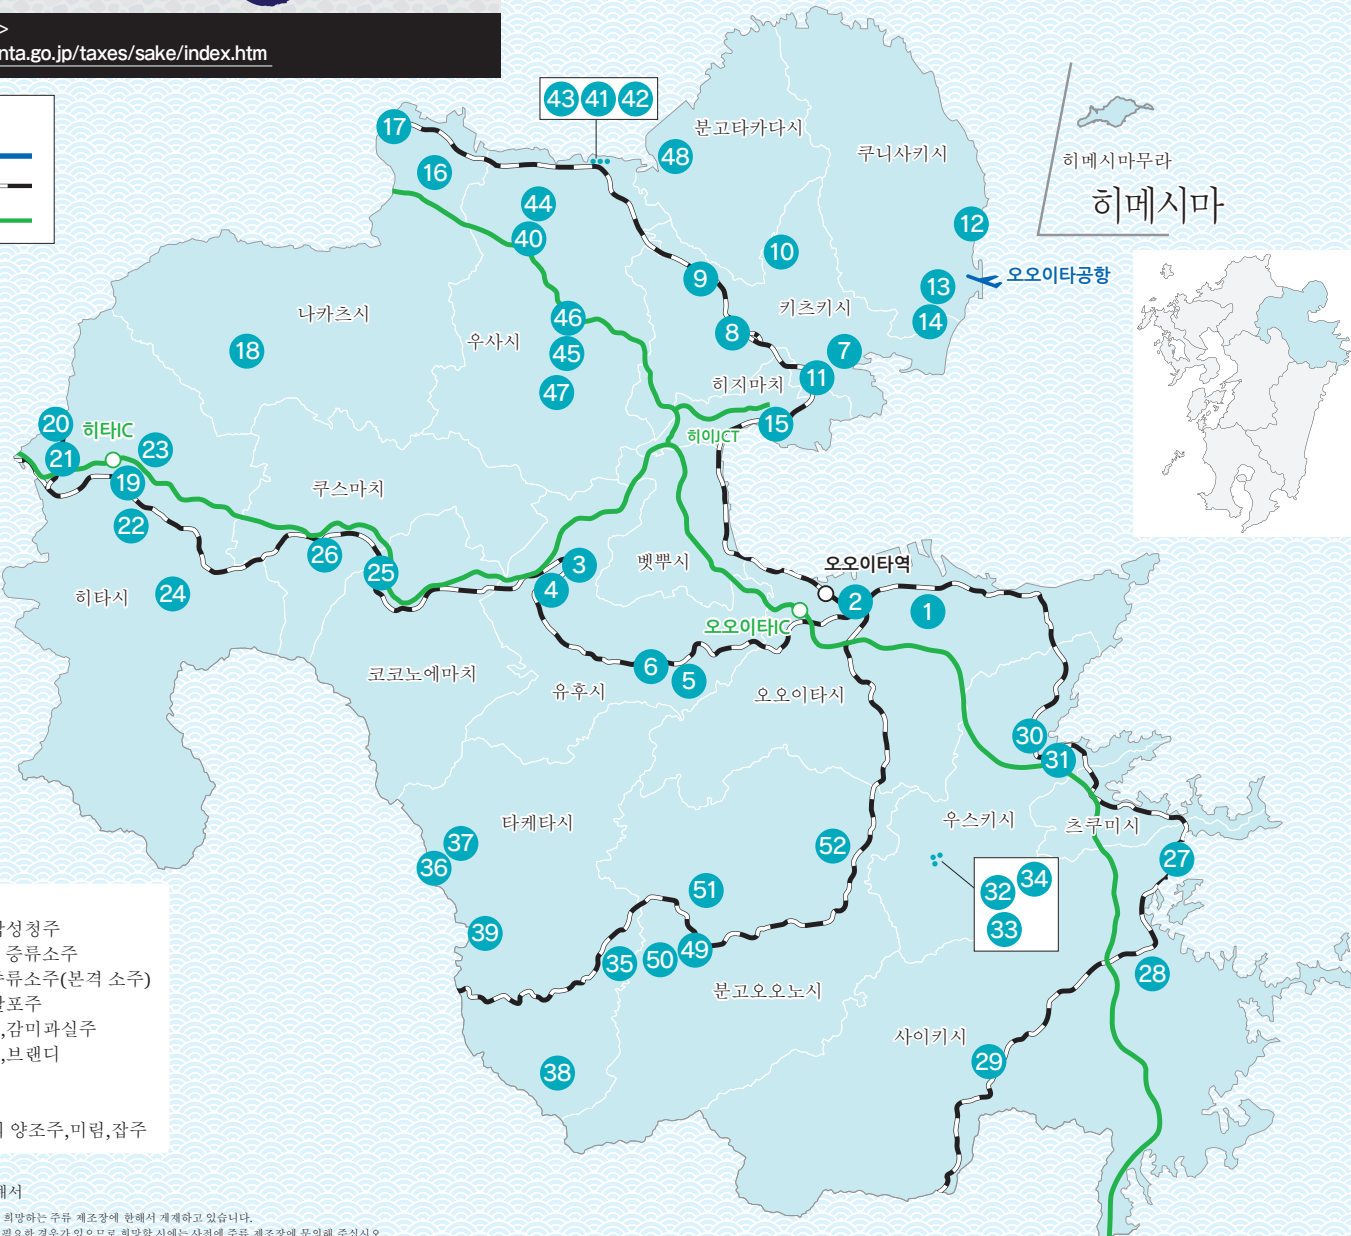

<술에 대한 정보>
<https://www.nta.go.jp/taxes/sake/index.htm>

《범례》

- 신칸센
- 철도
- 고속도로

- 준말의 표기
- 청**..... 청주, 합성청주
 - 련**..... 연속식 증류소주
 - 단**..... 단식 증류소주(본격 소주)
 - 백**..... 백주, 발포주
 - 과**..... 과일주, 감미과실주
 - 위**..... 위스키, 브랜디
 - 수**..... 스피릿
 - 리**..... 리큐어
 - 타**..... 그 외의 양조주, 미림, 잡주

양조장 지도에 대해서

1. 이 양조장 지도는 개계를 희망하는 주류 제조장에 한해서 게재하고 있습니다.
2. 견학에 대해서는 예약이 필요한 경우가 있으므로 희망할 시에는 사전에 주류 제조장에 문의해 주십시오.
제조장의 사정에 따라 휴무하는 경우도 있습니다.
3. 무단 견학 및 제조료를 금지합니다.

도시 이름	번호	제조장 이름	대표 품목	전화번호	견학	매점	구분
오오이타시	1	소우코우주조(명)	소우코우	097-521-2528	○	○	청
	2	(주)형키마운틴	발레 와인	097-510-3501	○	○	백
유후시	3	유후인베크(주)	유후인 호우준	0977-85-2344	○	○	백
	4	(유)유후인 와이너리	메자베	0977-28-4355	○	○	과
	5	오노주조(주)	유후다케	097-582-0423	○	○	단, 수, 리
	6	(유)아소분점	앗고상	097-582-0008	○	○	청, 단
키즈키시	7	(주)나카노주조	치에비진	0978-62-2109	○	○	청, 단, 리
	8	오노주조(유)	킨구	0977-75-0011	○	○	청, 단
	9	미로쿠주조(주)	보리소주 증류유	0977-28-6888	○	○	단, 리
쿠니사키시	10	시라히게타와라신사	도부도쿠	0978-52-2908	○	○	과
	11	(주)IA루드 오오이타	카보스 하이볼	0978-62-6500	○	○	리
	12	카야시마주조(유)	니시노세키	0978-72-1181	○	○	청, 단
	13	(유)야노주조장	마츠노즈유	0978-67-0011	○	○	청, 단
히지마치	14	(유)미나리주조	꽃배이	0978-67-0024	○	○	단
	15	니카이도주조(유)	니카이도	0977-72-2324	○	○	단
나카츠시	16	니시노호마레명양(주)	요시도키	0979-32-2600	○	○	청, 단
	17	아바노베크주조명·시마자와	아바노베크주	0979-22-0105	○	○	리
히타시	18	도부도쿠제조소	야부츠카키	0979-62-3201	○	○	과
	19	클요우주조(주)	클요우	0973-23-6262	○	○	청, 단, 리, 타
	20	(주)이노에주조	키쿠노이, 유리시코미, 모모스케	0973-28-2211	○	○	청, 단, 수, 리
	21	오이마즈주조(주)	엔마	0973-28-2116	○	○	청, 단, 리
	22	삿포로 베크(주)큐우슈우히타공장	삿포로 생맥주 쿠모라벨	0973-25-1111	○	○	백
코코노에마치	23	산와주류(주)히타중류소	이이치코	0973-25-5600	○	○	단
	24	(주)오오이마에명양	유메히비키	0973-52-3000	○	○	리
쿠스마치	25	야츠시타주조(주)	긴자노스즈메	0973-76-2888	○	○	청, 단, 리
쿠스마치	26	카메노이주조(자)	카메노이	0973-72-0206	○	○	청, 단