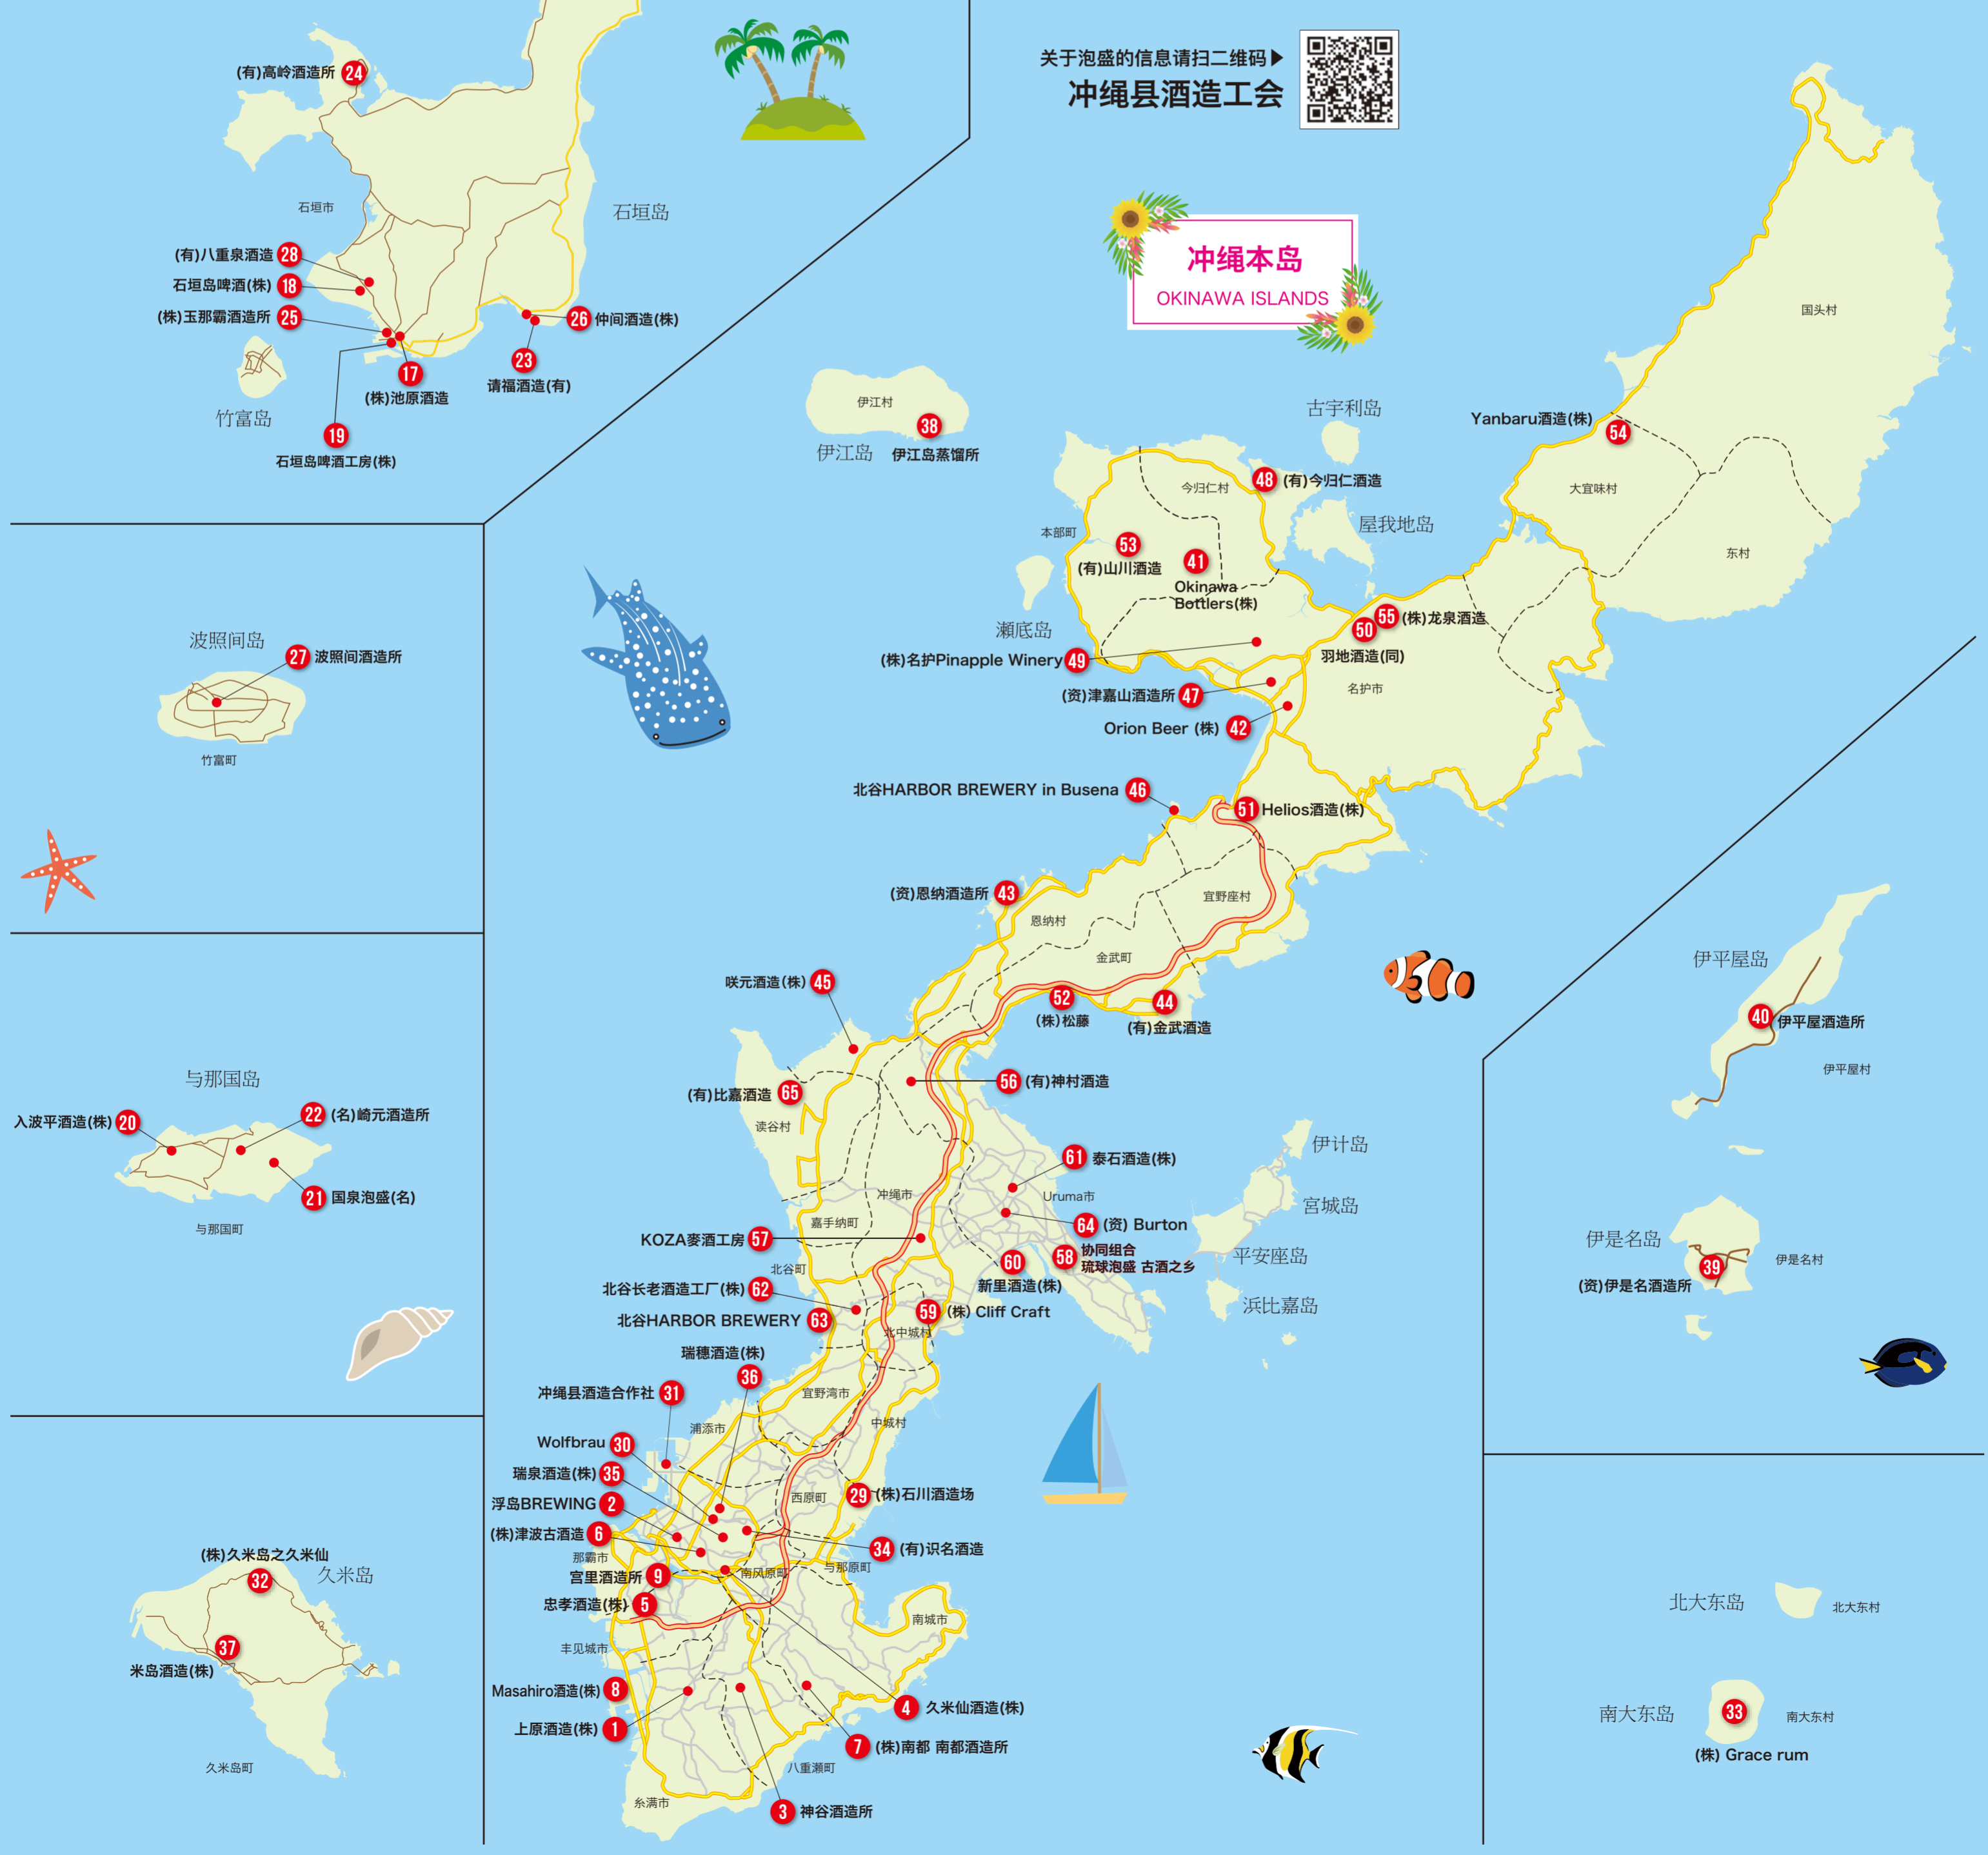

冲绳本島 OKINAWA ISLANDS

北大东岛 北大东村

南大东岛 (株) Grace rum