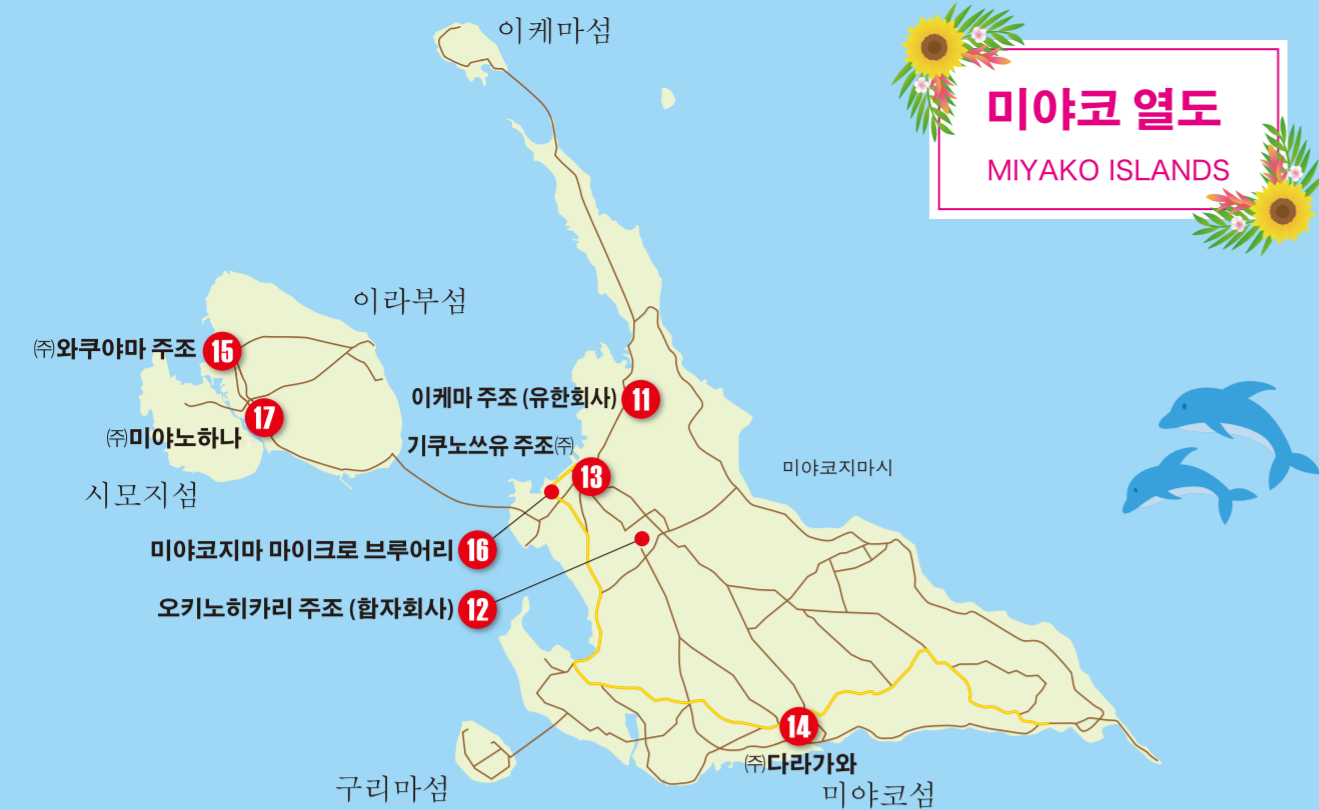

(제조사 연락처)