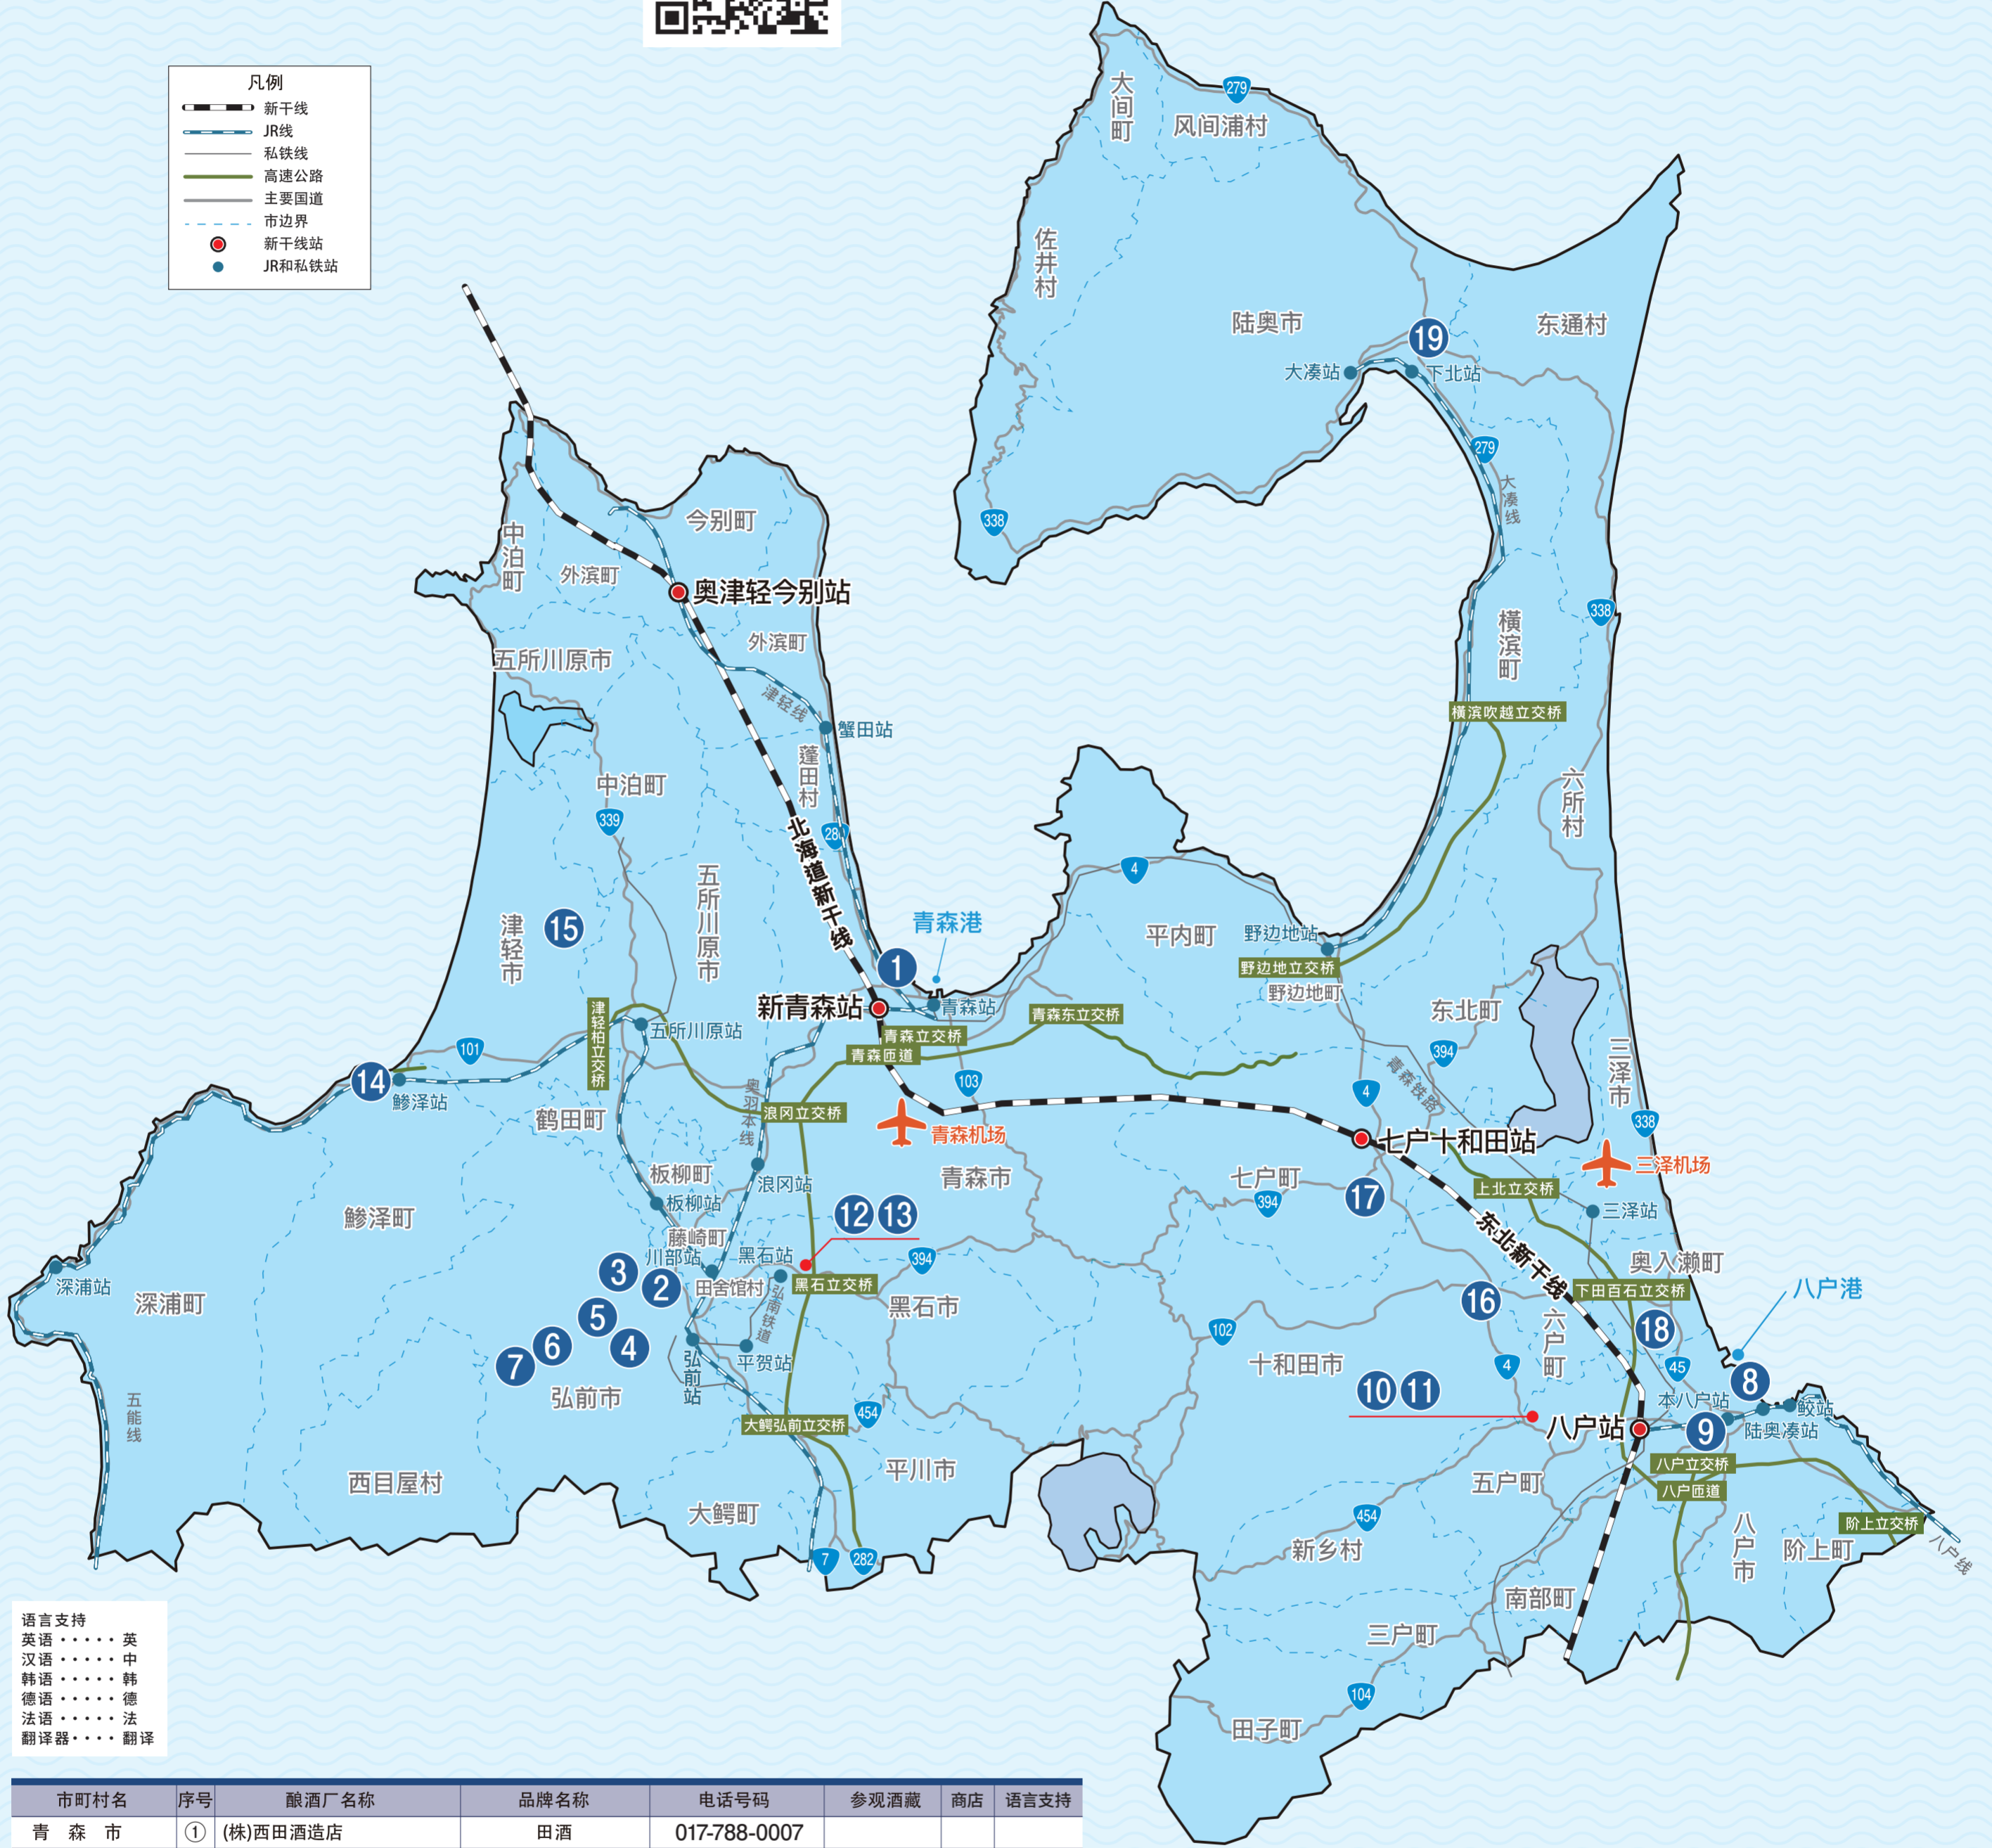

# 青森酒藏地图

SAKAGURA

清酒

截至2021年11月1日  
仙台国税局编制

Japan. "Kampai" to the world.

全国新酒鉴评会结果 ..... <https://www.nrib.go.jp/data/kan/>  
 东北清酒鉴评会结果 ..... <https://www.nta.go.jp/about/organization/sendai/release/kampyokai/index.htm>  
 青森县酿酒协会网站 ..... <http://www.aomori-sake.or.jp/>

- 凡例
- 新干线
  - JR线
  - 私铁线
  - 高速公路
  - 主要国道
  - 市边界
  - 新干线站
  - JR和私铁站

语言支持  
 英语 ..... 英  
 汉语 ..... 中  
 韩语 ..... 韩  
 德语 ..... 德  
 法语 ..... 法  
 翻译器 ..... 翻译

市町村名	序号	酿酒厂名称	品牌名称	电话号码	参观酒藏	商店	语言支持
青森市	①	(株)西田酒造店	田酒	017-788-0007			
弘前市	②	六花酒造(株)	Joppari	0172-35-4141		○	
	③	三浦酒造(株)	丰杯	0172-32-1577		○	
	④	(株)KANETA玉田酒造店	华一风	0172-34-7506	○预订	○	
	⑤	(株)松绿酒造	六根	0172-34-2233	○预订	○	
	⑥	(株)丸竹酒造店	白神浪漫之宴	0172-86-2002		○	
	⑦	白神酒造(株)	白神	0172-86-2106	○预订	○	
	⑧	八户酒造(株)	陆奥八仙	0178-33-1171	○预订	○	英
八户市	⑨	八户酒类(株)八鹤工场	八鹤	0178-43-0010	○预订	○	
	⑩	(株)菊驹酒造	菊驹	0178-62-2323		○	
五户町	⑪	八户酒类(株)五户工场	如空	0178-62-2115		○	
	⑫	(株)中村龟吉	玉垂	0172-52-3361		○	
黑石市	⑬	(株)鸣海醸造店	菊乃井	0172-52-3321	○预订	○	
	⑭	尾崎酒造(株)	安东水军	0173-72-2029	○预订	○	
津轻市	⑮	(株)竹浪酒造店	岩木正宗	0173-23-5053	○预订	○	
十和田市	⑯	鸠正宗(株)	八甲田 Oroshi	0176-23-0221	○预订	○	
七户町	⑰	(株)盛田莊兵卫	驹泉	0176-62-2010	○预订	○	
奥入濑町	⑱	桃川(株)	桃川	0178-52-2241	○预订	○	英
陆奥市	⑲	(有)关乃井酒造	关乃井	0175-22-3261		○	