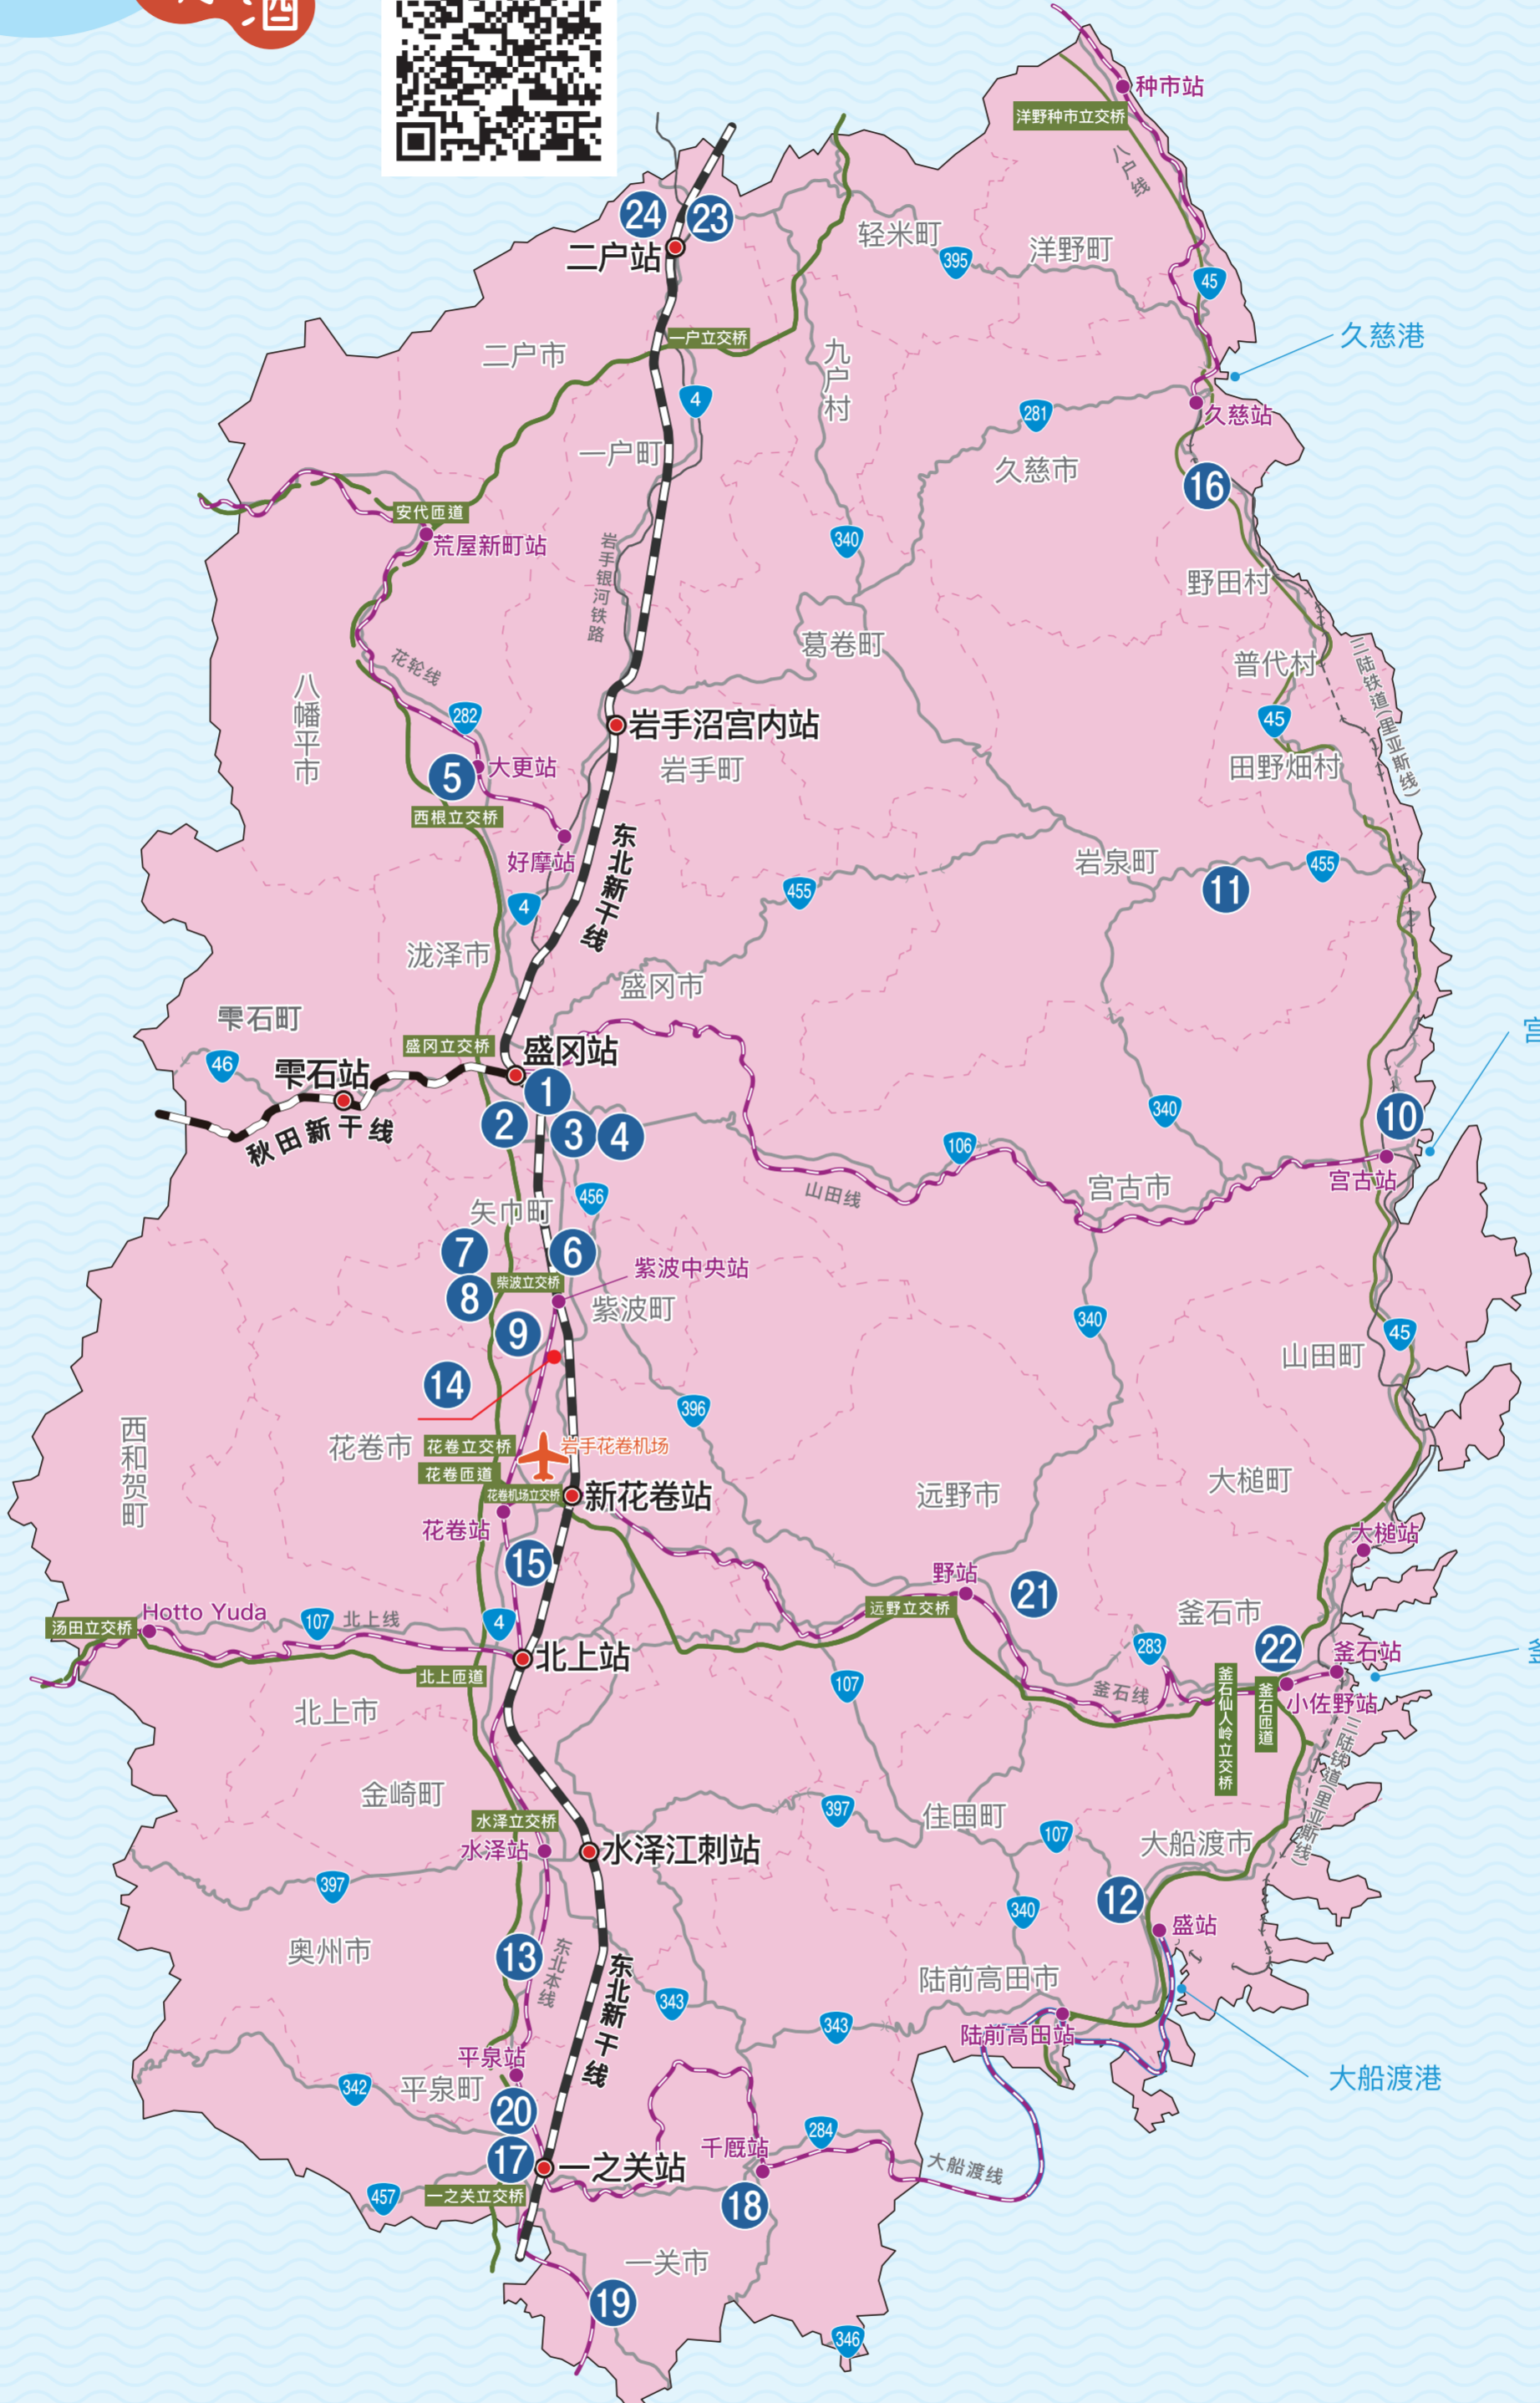

岩手酒藏地图

SAKAGURA

清酒

截至2021年11月1日
仙台国税局编制

Japan. "Kampai" to the world.

全国新酒鉴评会结果 <https://www.nrib.go.jp/data/kan/>
 东北清酒鉴评会结果 <https://www.nta.go.jp/about/organization/sendai/release/kampyokai/index.htm>
 岩手县酿酒协会网站 <http://iwatesake.jp/>

凡例

- 新干线
- JR线
- 巴士代行线路
- 私铁线
- 高速公路
- 主要国道
- 市边界
- 新干线站
- JR和私铁站

语言支持
 英语 英
 汉语 中
 韩语 韩
 德语 德
 法语 法
 翻译器 翻译

市町村名	序号	酿酒厂名称	品牌名称	电话号码	参观酒藏	商店	语言支持
盛冈市	①	菊之司酒造(株)	菊之司	019-624-1311	○预订	○	英
	②	赤武酒造(株)	赤武	019-681-8895			
	③	(株)Asabiraki	Asabiraki	019-652-3111	○预订	○	
	④	(株)櫻顔酒造	櫻顔	019-622-6800	○预订		
八幡平市	⑤	(株)鷺之尾	鷺之尾	0195-76-3211	○预订	○	英
紫波町	⑥	(有)月之轮酒造店	月之轮	019-672-1133	○预订	○	
	⑦	广田酒造店	广喜	019-673-7706	○预订	○	
	⑧	(名)吾妻岭酒造店	吾妻岭	019-673-7221	○预订	○	
	⑨	高桥酒造店	堀之井	019-673-7308	○预订	○	
	⑩	(株)菱屋酒造店	千两男山	0193-62-3128	○预订	○	
岩泉町	⑪	(株)泉金酒造(株)	龙泉八重櫻	0194-22-3211	○预订	○	英德
大船渡市	⑫	醉仙酒造(株)	醉仙	0192-47-4130	○预订	○	

市町村名	序号	酿酒厂名称	品牌名称	电话号码	参观酒藏	商店	语言支持
奥州市	⑬	岩手铭酿(株)	岩手誉	0197-56-3131	○预订	○	
花卷市	⑭	(资)川村酒造店	醉右卫门				
	⑮	喜久盛酒造(株)花卷工场	鬼剑舞	0197-66-2625			
久慈市	⑯	(株)福来	福来	0194-56-2221	○预订	○	
一关市	⑰	世嬉之一酒造(株)	世嬉之一	0191-21-1144	○	○	英
	⑱	岩手铭酿(株)玉之春工场	玉之春	0191-52-2150	○	○	
	⑲	盘乃井酒造(株)	盘乃井	0191-82-2100	○预订	○	
平泉町	⑳	两盘酒造(株)平泉工场	关山	0191-23-3392			
远野市	㉑	上闭伊酒造(株)	国华之薰	0198-62-2002	○预订		
釜石市	㉒	(株)滨千鸟	滨千鸟	0193-23-5613	○预订		英
二户市	㉓	(株)南部美人 本社藏	南部美人	0195-23-3133	○预订	○	英
	㉔	(株)南部美人 马仙峡藏	南部美人	0195-43-3601	○预订		