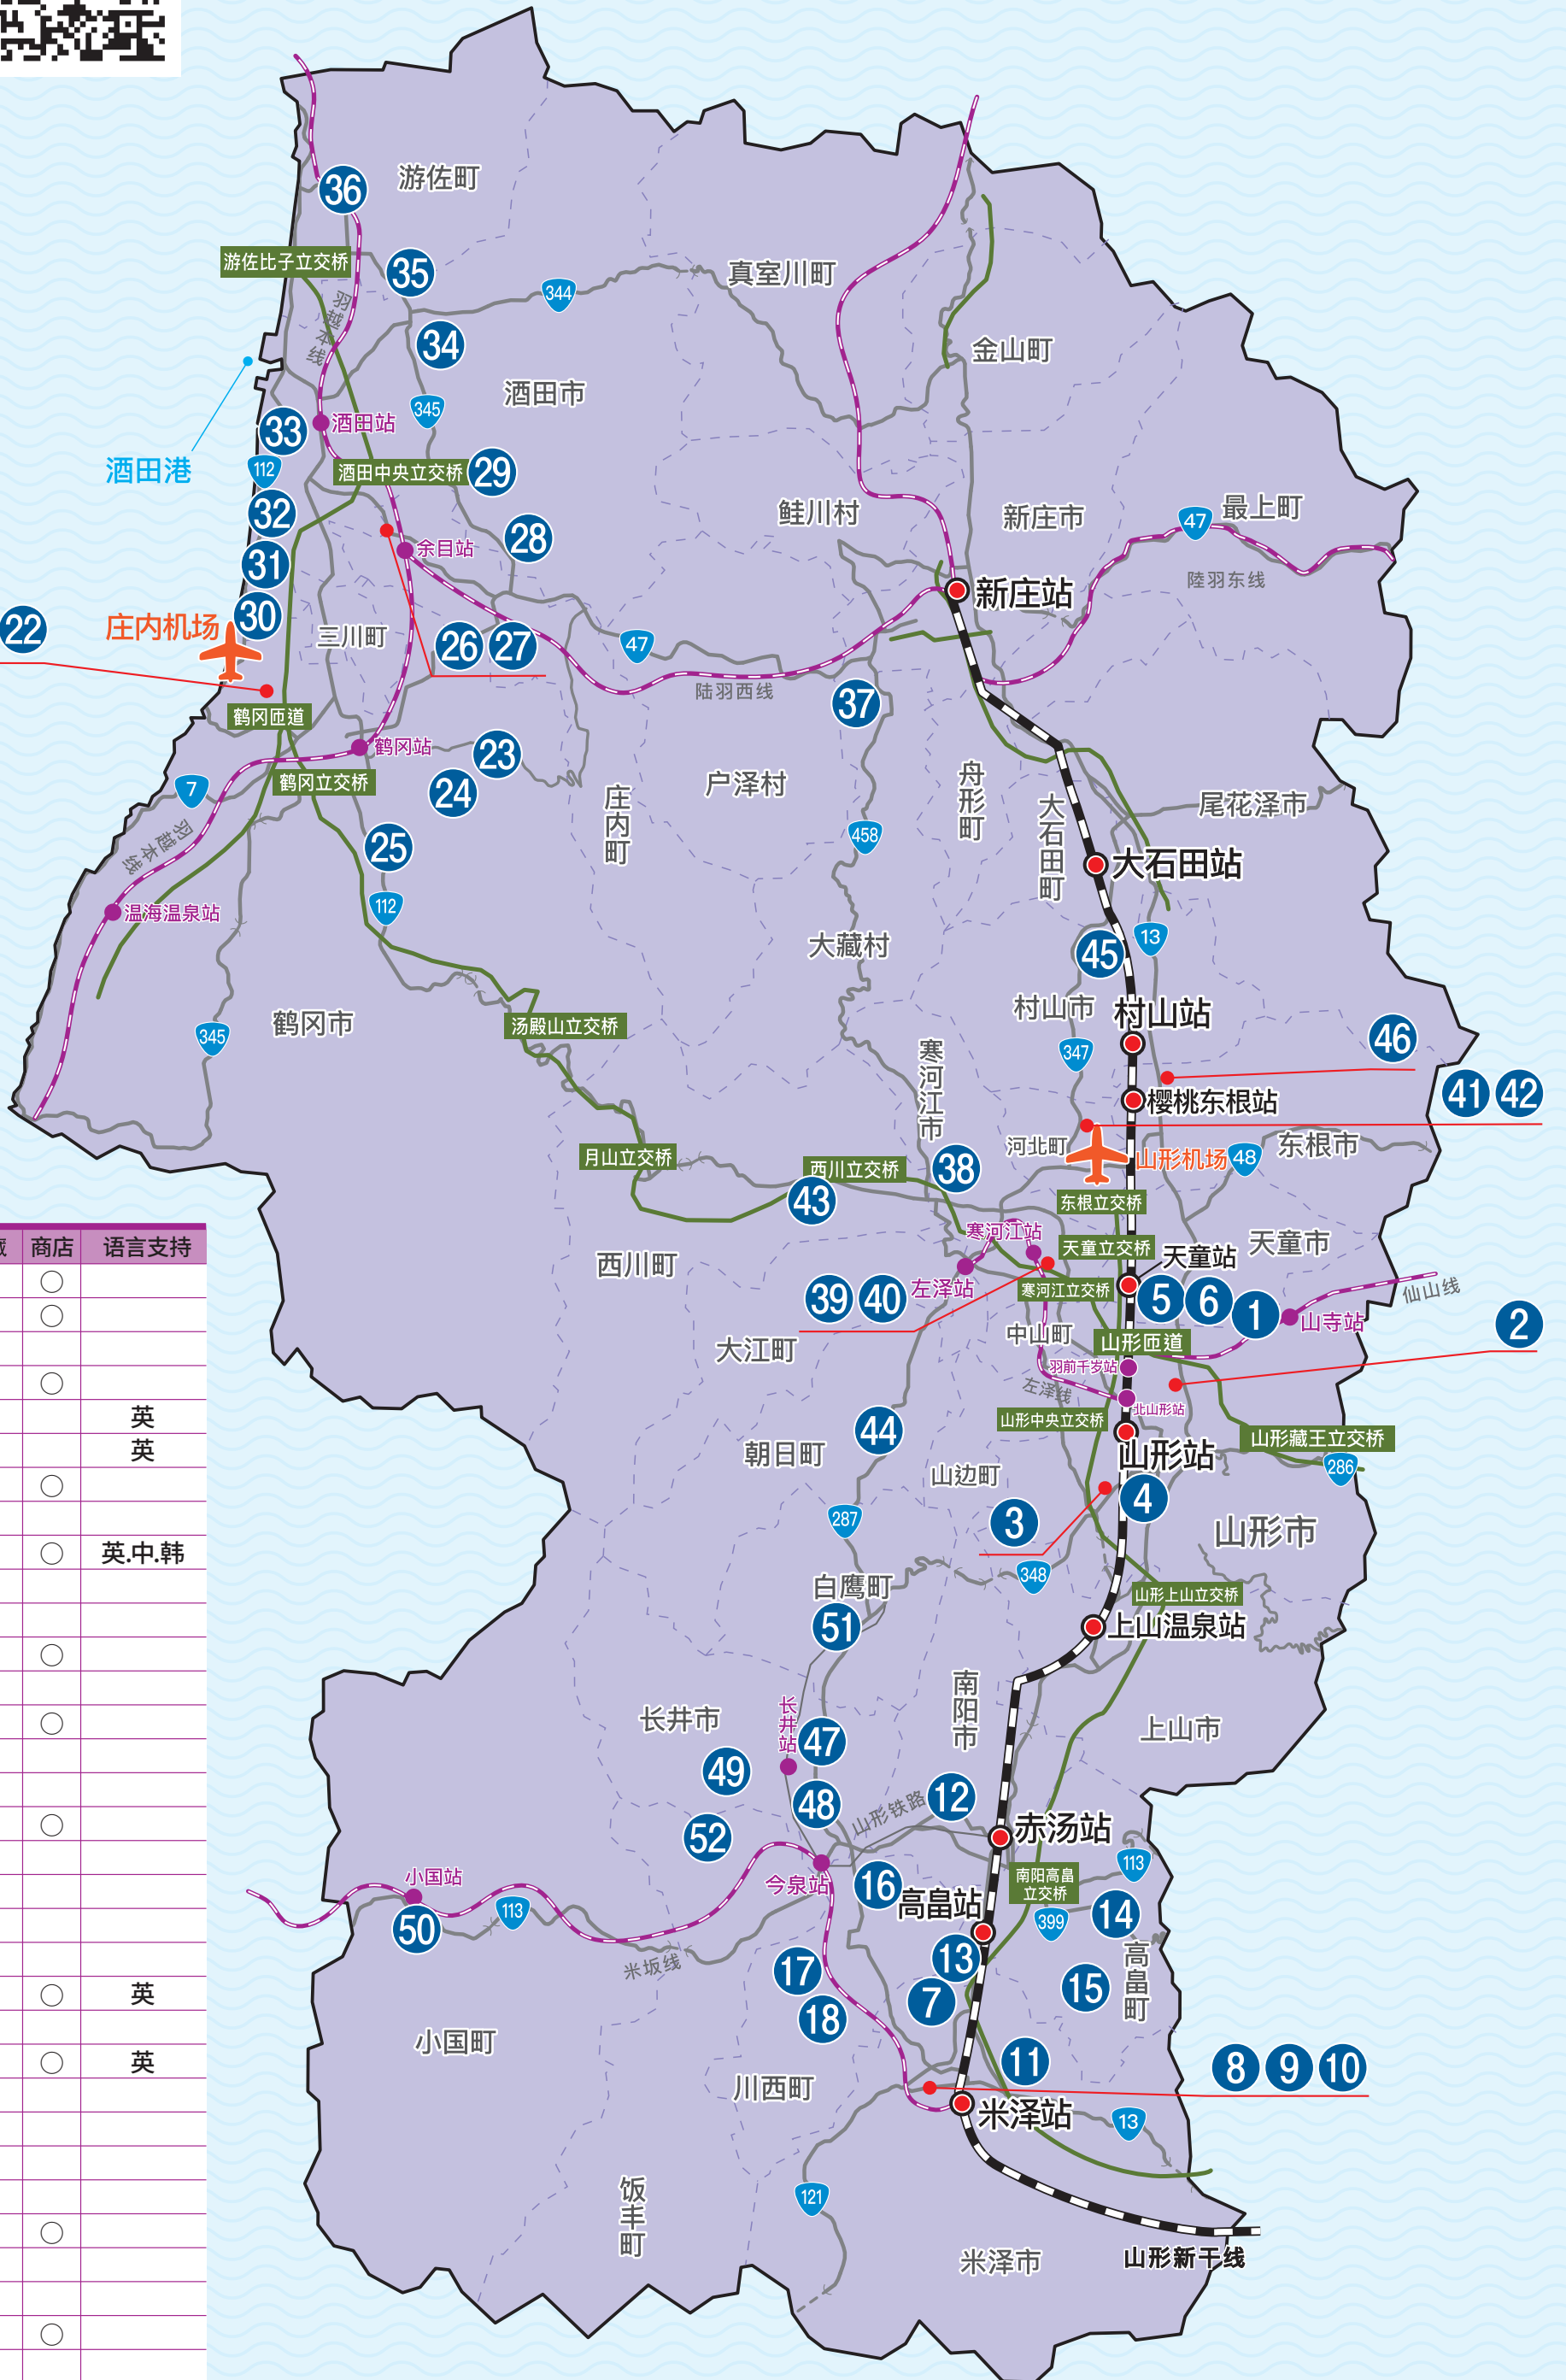

# 山形酒藏地图

SAKAGURA

清酒

- 凡例
- 新干线
  - JR线
  - 私铁线
  - 高速公路
  - 主要国道
  - 市边界
  - 新干线站
  - JR和私铁站

Japan. "Kampai" to the world.

截至2021年11月1日  
仙台国税局编制

- 全国新酒鉴评会结果 ..... <https://www.nrib.go.jp/data/kan/>
- 东北清酒鉴评会结果 ..... <https://www.nta.go.jp/about/organization/sendai/release/kampyokai/index.htm>
- 山形县酿酒协会网站 ..... <https://www.yamagata-sake.or.jp/>