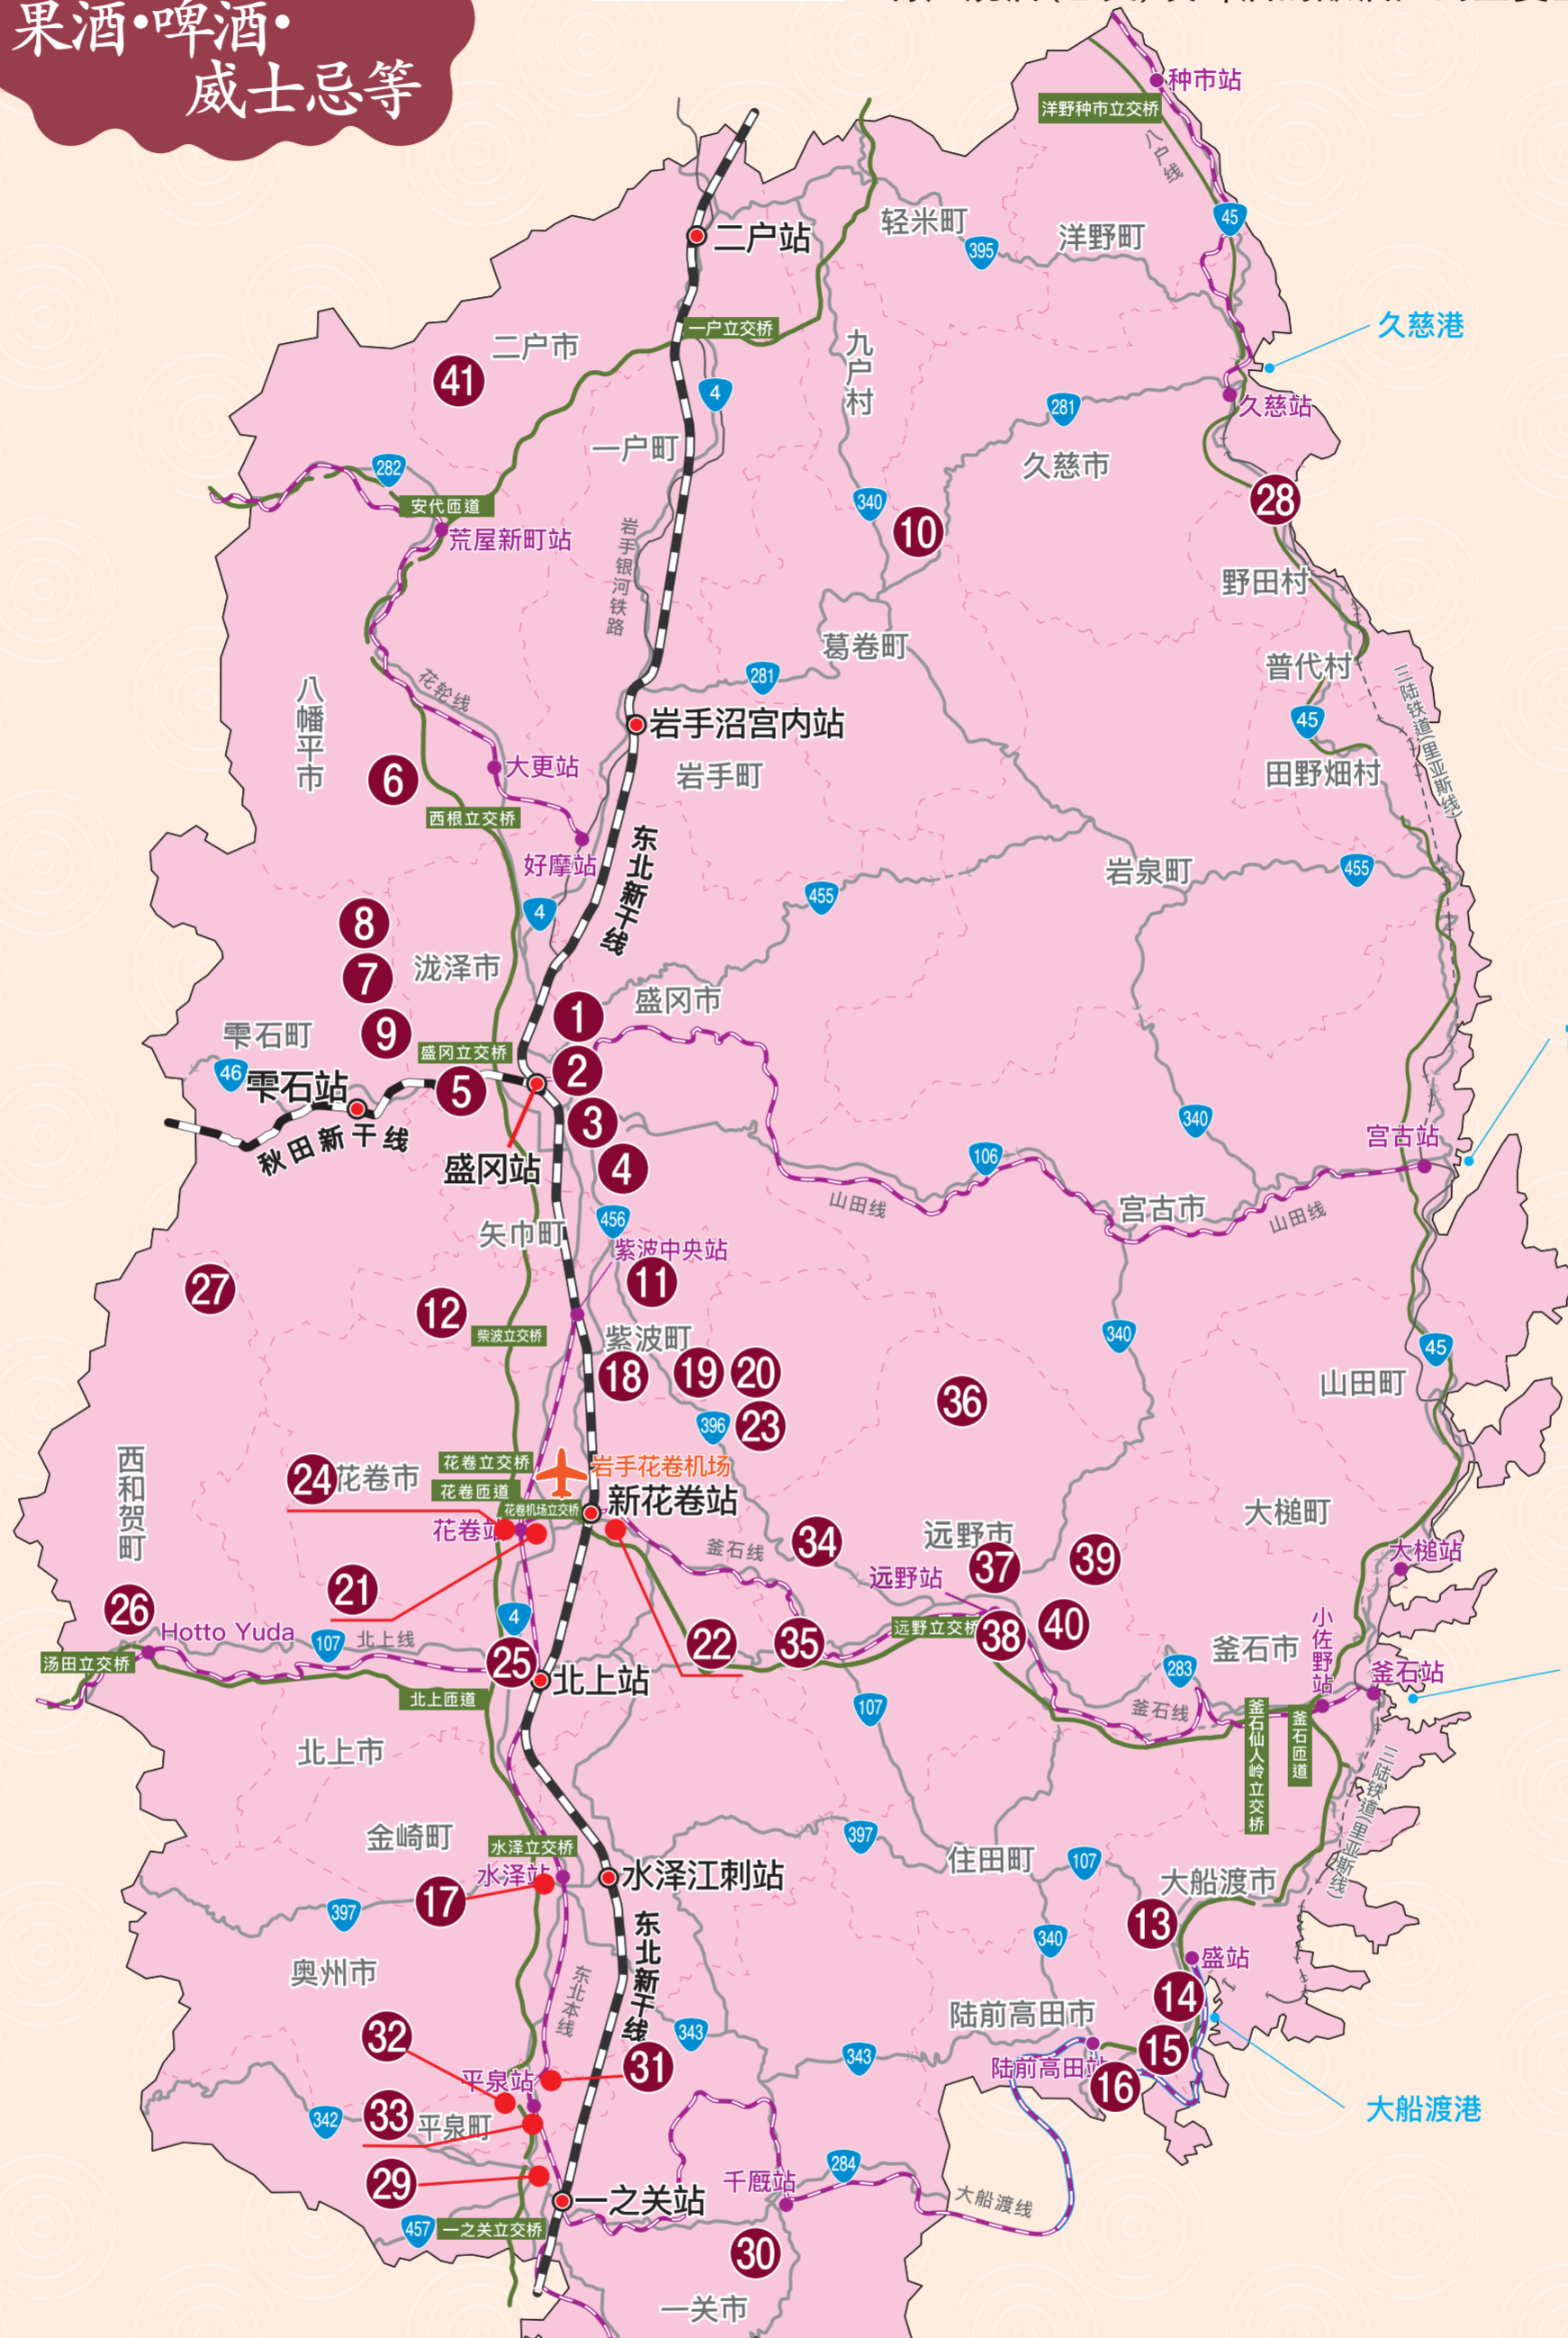

SAKAGURA

岩手酒藏地图

果酒·啤酒·威士忌等

Japan. "Kampai" to the world.

截至2021年11月1日
仙台国税局编制

不含“岩手酒藏分布图(清酒)”上登载的酒藏。
但是,连续蒸馏烧酒(甲类)、
特产烧酒(乙类)及啤酒的酿酒厂则重复登载。

- 凡例
- 新干线
 - JR线
 - 巴士代行线路
 - 私铁路
 - 高速公路
 - 主要国道
 - 市边界
 - 新干线站
 - JR和私铁站

市町村名	序号	酿酒厂名称	品牌名称	类别	电话号码	参观酒藏	商店	语言支持
花卷市	㉓	大田佐藤葡萄酒(佐藤直人)	Zweigelt Lebe	葡萄酒	090-3952-3100		○	英
	㉔	MONNOSUKE农园(菅原德悟)	苹果酒	苹果酒	090-7663-1490	○预订	○	
北上市	㉕	樱花啤酒厂	展胜地樱花Ale	啤酒	0197-61-2316	○预订	○	英
	㉖	(株)西和贺产业公社	Yuki no Chikara	油酒	0197-82-2211			
西和贺町	㉗	Helios酒造(株)泽内酿造所	Yuki no Chikara 白啤酒	啤酒	0197-72-7371	○预订		英
野田村	㉘	(株)野田村 凉海之丘酒庄	紫霁	山葡萄酒	0194-75-3980	○预订	○	
	㉙	世嬉之一酒造(株)	岩手藏啤酒	啤酒	0191-21-1144	○	○	英
一关市	㉚	农家民宿 观乐楼	Anchan no Doburoku	油酒	0191-63-2009	○	○	
	㉛	农事组合法人Aguri平泉	束稻山麓苹果酒	苹果酒				
平泉町	㉜	Doburock	一音	油酒	0191-46-4190	○预订	○	
	㉝	两盘酒造(株)平泉工场	Fuku Chikara	甲类烧酒	0191-23-3392			
远野市	㉞	农事组合法人 宫守川上流生产组合 油酒制造厂	远野油酒	油酒	0198-67-3770	○预订	○	
	㉟	(特非)远野Magokoro Net social farm & 酒庄	Chardonnay Pinot Noir	葡萄酒	0198-62-1001	○预订		
	㊱	(株)MILK-INN江川	开拓	油酒	0198-64-2219	○预订	○	
	㊲	(株)nondo油酒制造厂	民宿 远野	油酒	0198-62-4395			
陆前高田市	㊳	(株)远野酿造	Pale Ale	啤酒	0198-66-3990	○	○	英
	㊴	(一社)远野故乡公社 Takamura水光园酒类加工厂	远野油酒 河童之舞	油酒	0198-60-2400		○	
	㊵	上闭伊酒造(株)	远野麦酒 ZUMONA	啤酒	0198-62-2002	○预订		
二户市	㊶	二户市故乡振兴(株)	净法寺油酒 Aya	油酒	0195-38-3222	○预订	○	