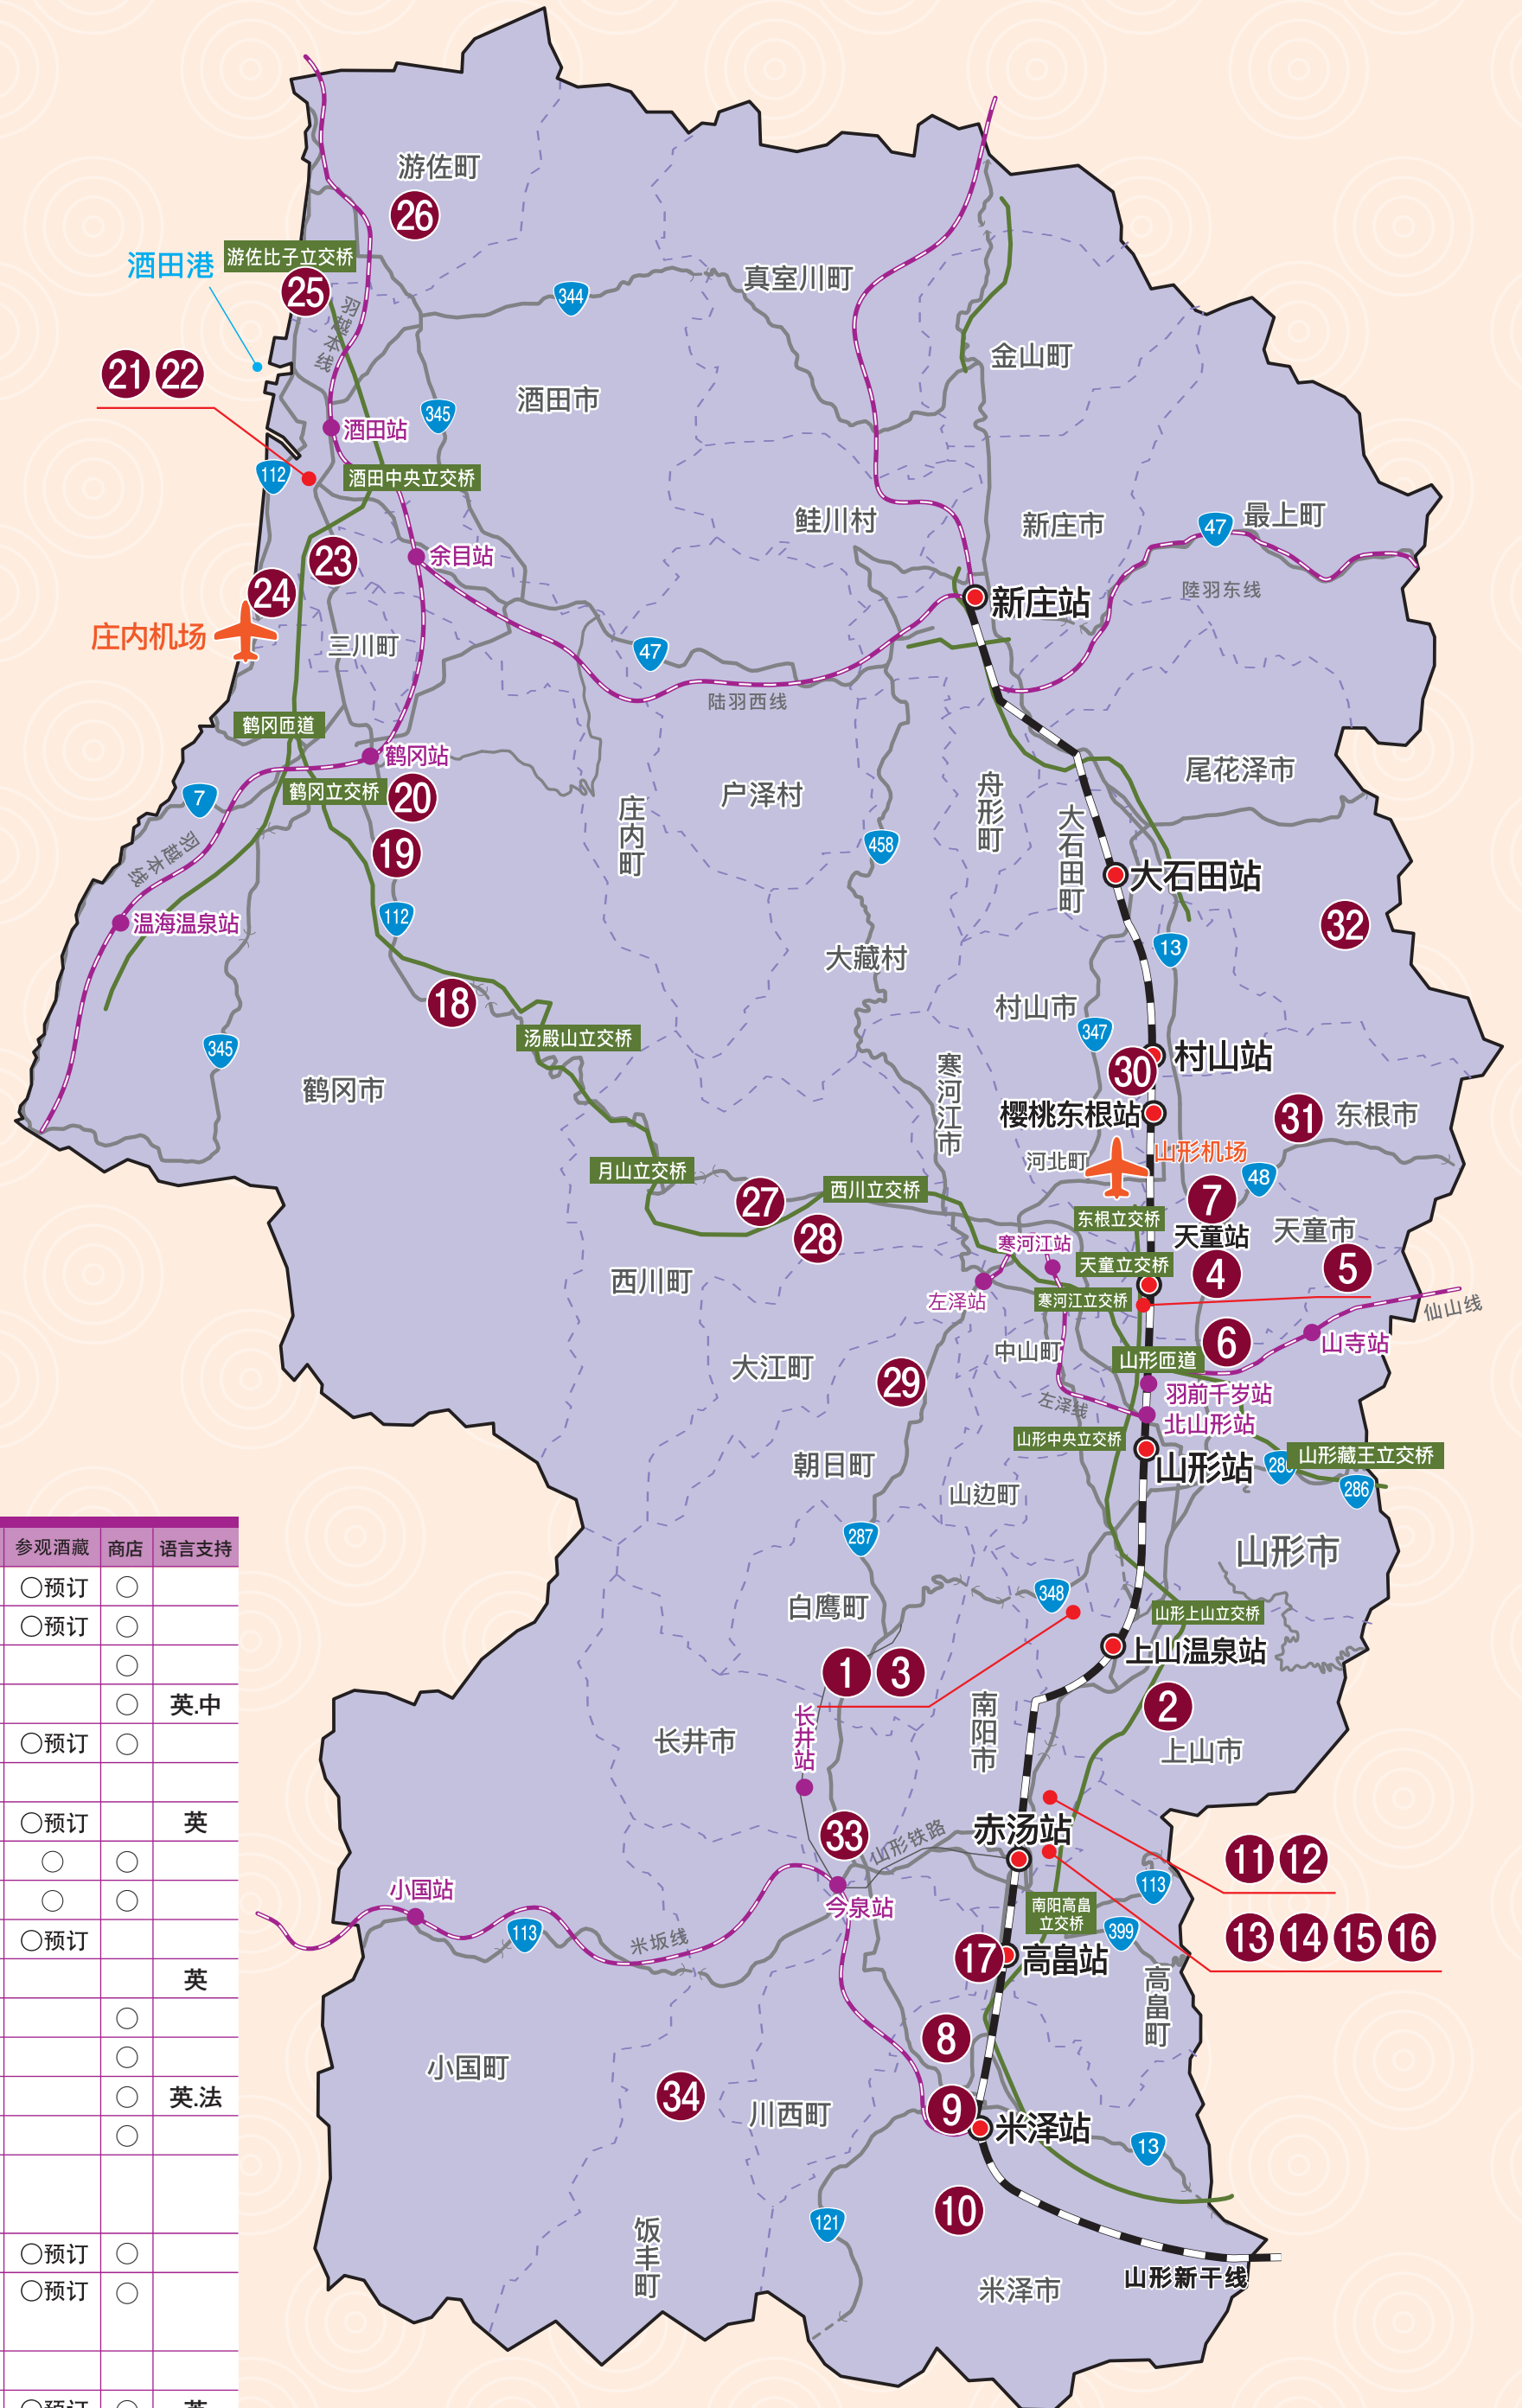

SAKAGURA

Japan. "Kampai" to the world.

截至2021年11月1日  
仙台国税局编制

# 山形酒藏地图

不含“山形酒藏分布图(清酒)”上登载的酒藏。  
但是,连续蒸馏烧酒(甲类)、  
特产烧酒(乙类)及啤酒的酿酒厂则重复登载。

果酒·啤酒·  
威士忌等

凡例

	新干线
	JR线
	私铁线
	高速公路
	主要国道
	市边界
	新干线站
	JR和私铁站

语言支持  
英语.....英  
汉语.....中  
韩语.....韩  
德语.....德  
法语.....法  
翻译器.....翻译

市町村名	序号	酿酒厂名称	品牌名称	类别	电话号码	参观酒藏	商店	语言支持
上山市	①	(有)Takeda酒庄	TAKEDA WINERY	葡萄酒	023-672-0040	○预订	○	
	②	(有)藏王Woody农场	Woody Farm&WINERY	葡萄酒	023-674-2343	○预订	○	
	③	(株)BELLWOOD VINEYARD酒庄	Collection Classique	葡萄酒	023-674-6020		○	
天童市	④	(株)一乐庄天童啤酒厂	SobaDRY	啤酒	023-654-3311		○	英中
	⑤	天童葡萄酒(株)	天童葡萄酒	葡萄酒	023-655-5151	○预订	○	
	⑥	三和罐头(株)天童工厂	Chuhai加果汁	利口酒	023-662-3101			
	⑦	Brewlab.108	#008 Date	发泡酒		○预订		英
米泽市	⑧	滨田(株)	Faucon	葡萄酒	0238-37-6330	○	○	
	⑨	极乐麦酒本铺(同)	五虎退	发泡酒	0238-40-0291	○	○	
	⑩	米泽Jacks啤酒厂	Jacks啤酒	啤酒	0238-33-9558	○预订		
南阳市	⑪	(株)GRAPE REPUBLIC	Cuvee新田	葡萄酒	0238-40-4130			英
	⑫	须藤葡萄酒	樱水葡萄酒	葡萄酒	0238-43-2578		○	
	⑬	(有)大浦葡萄酒	大浦葡萄酒	葡萄酒	0238-43-2056		○	
	⑭	(有)酒井酒庄	BIRDUP	葡萄酒	0238-43-2043		○	英法
	⑮	(有)佐藤葡萄酒	金溪葡萄酒	葡萄酒	0238-43-2201		○	
	⑯	(株)Global Agri Net Yellow Magic Winery	Grooove DelaYARO	葡萄酒	0238-27-0203			
高畠町	⑰	(株)高畠酒庄	嘉起泡 Chardonnay	葡萄酒	0238-40-1840	○预订	○	
鹤冈市	⑱	庄内Tagawa农业(协组) 月山葡萄酒山葡萄酒研究所	月山葡萄酒 山葡萄酒	葡萄酒	0235-53-2789	○预订	○	
	⑲	奥羽自慢(株)	HOCCA	葡萄酒	050-3385-0347			
	⑳	El-sun酒庄松冈(株) Pino Collina农园 松冈酒庄	Pino Collina	葡萄酒	0235-26-7807	○预订	○	英
酒田市	㉑	(株)出羽	出羽浊酒	浊酒	0234-25-4580			
	㉒	酒田酒造(株)京田工厂	上喜元梅酒	梅酒	0234-22-1541			
	㉓	(株)金龙	new 爽	甲类烧酒	0234-92-4567			
	㉔	(株)Eaudevie庄内 果酒类制造厂	草莓酒	草莓酒	0234-92-2046	○预订		
游佐町	㉕	酒田发酵(株)	陆奥山形浊酒	浊酒	0234-43-1172	○预订		
	㉖	(株)金龙 游佐蒸馏所		威士忌	0234-25-5321			
西川町	㉗	西川町综合开发(株)	月山啤酒	啤酒	0237-74-2100		○	
	㉘	(资)虎屋西川工厂	月山山麓	葡萄酒	0237-74-4315	○预订	○	英
朝日町	㉙	(有)朝日町葡萄酒	朝日町葡萄酒	葡萄酒	0237-68-2611	○	○	
村山市	㉚	Kodama工坊	村山浊酒	浊酒	090-9033-6159	○预订		
东根市	㉛	(同)东根水果酒	佐藤锦果酒	樱桃酒	0237-38-9014	○	○	英
尾花泽市	㉜	(株)尾花泽市故乡振兴公社 手工制作工坊森之惠	Obane no浊酒 花笠 Mizore	浊酒	0237-23-3261			
长井市	㉝	(同)萩志会精酿 长井啤酒精酿	Hyo Ale	发泡酒	0238-87-1600	○预订	○	
饭丰町	㉞	(株)饭丰町地域振兴公社 饭丰町体验农园	浊酒中津川	浊酒	0238-77-2124	○预订	○	