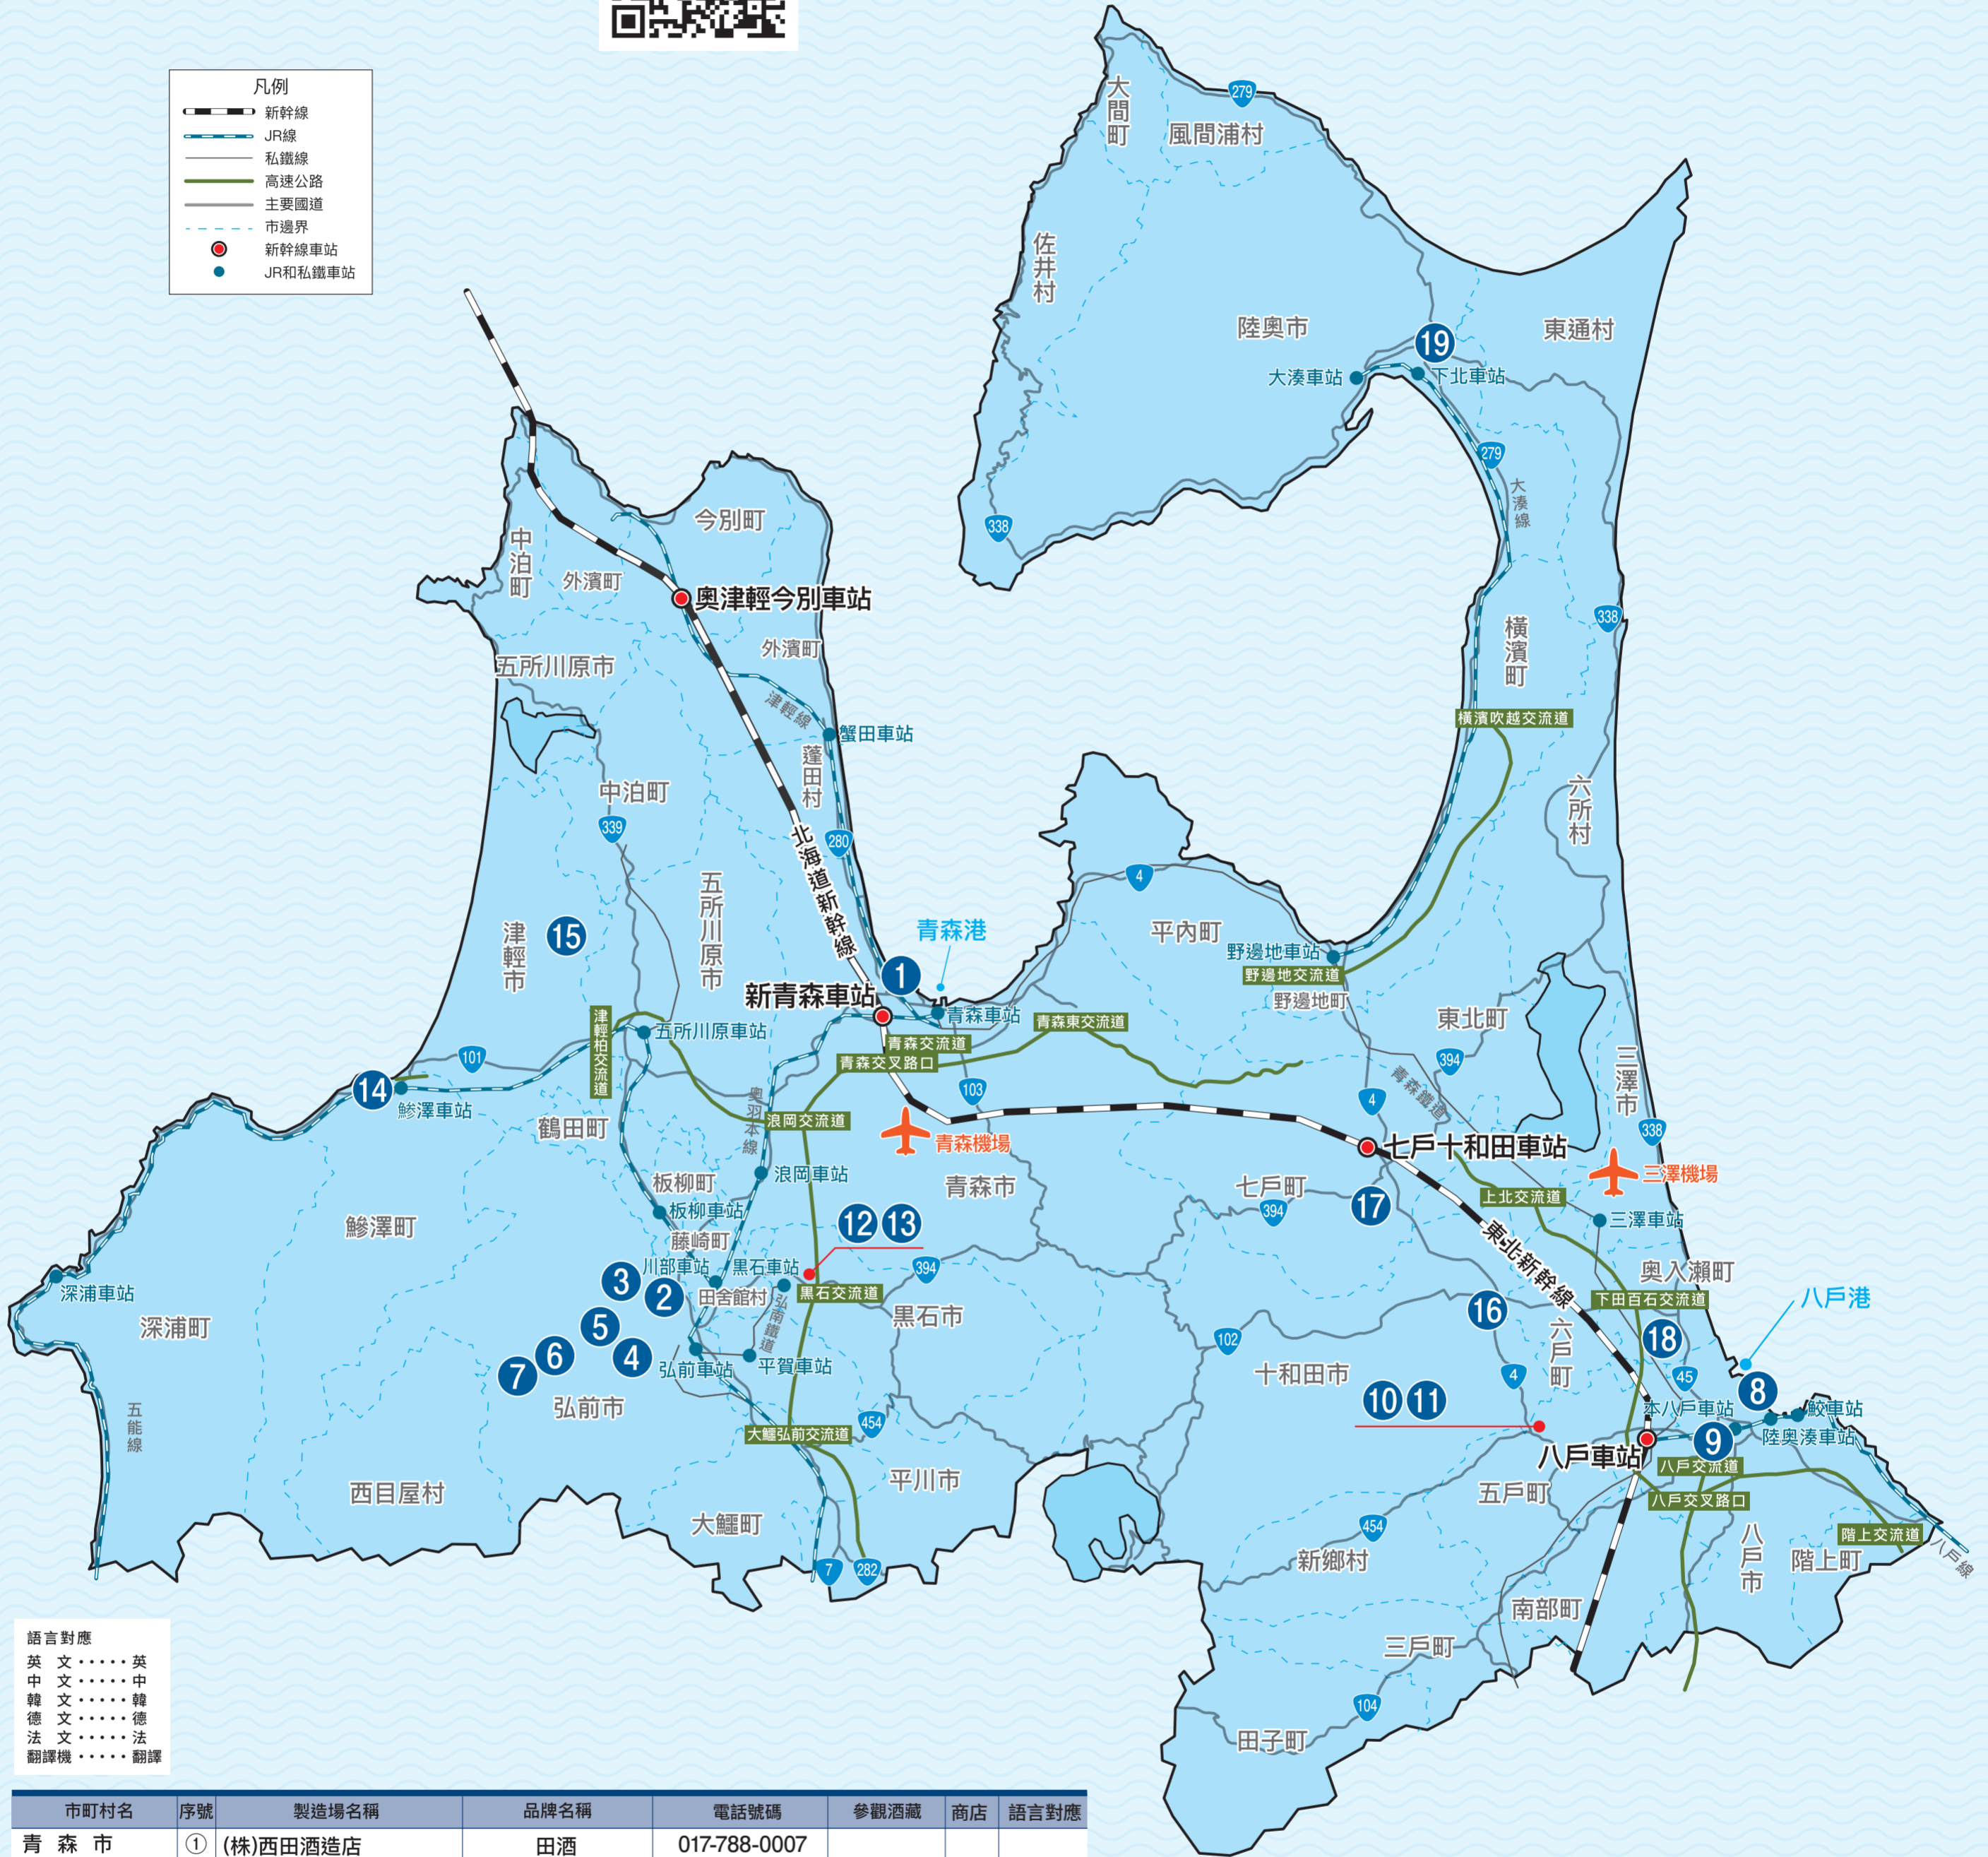

截至2021年11月1日
仙台國稅局編製

Japan. "Kampai" to the world.

青森酒藏地圖

SAKAGURA

清酒

全國新酒鑑評會 <https://www.nrib.go.jp/data/kan/>
 東北清酒鑑評會 <https://www.nta.go.jp/about/organization/sendai/release/kampyokai/index.htm>
 青森縣酒造組合 <http://www.aomori-sake.or.jp/>

- 凡例
- 新幹線
 - JR線
 - 私鐵線
 - 高速公路
 - 主要國道
 - 市邊界
 - 新幹線車站
 - JR和私鐵車站

語言對應
 英文 英
 中文 中
 韓文 韓
 德文 德
 法文 法
 翻譯機 翻譯

市町村名	序號	製造場名稱	品牌名稱	電話號碼	參觀酒藏	商店	語言對應
青森市	①	(株)西田酒造店	田酒	017-788-0007			
弘前市	②	六花酒造(株)	Joppari	0172-35-4141		○	
	③	三浦酒造(株)	豐盃	0172-32-1577		○	
	④	(株)KANETA玉田酒造店	華一風	0172-34-7506	○預約	○	
	⑤	(株)松緑酒造	六根	0172-34-2233	○預約	○	
	⑥	(株)丸竹酒造店	白神浪漫之宴	0172-86-2002		○	
	⑦	白神酒造(株)	白神	0172-86-2106	○預約	○	
	八戸市	⑧	八戸酒造(株)	陸奥八仙	0178-33-1171	○預約	○
五戸町	⑨	八戸酒類(株)八鶴工場	八鶴	0178-43-0010	○預約	○	
	⑩	(株)菊駒酒造	菊駒	0178-62-2323		○	
黒石市	⑪	八戸酒類(株)五戸工場	如空	0178-62-2115		○	
	⑫	(株)中村亀吉	玉垂	0172-52-3361		○	
	⑬	(株)鳴海醸造店	菊乃井	0172-52-3321	○預約	○	
鱒澤町	⑭	尾崎酒造(株)	安東水軍	0173-72-2029	○預約	○	
津軽市	⑮	(株)竹浪酒造店	岩木正宗	0173-23-5053	○預約	○	
十和田市	⑯	鳩正宗(株)	八甲田Oroshi	0176-23-0221	○預約	○	
七戸町	⑰	(株)盛田庄兵衛	駒泉	0176-62-2010	○預約	○	
奥入瀬町	⑱	桃川(株)	桃川	0178-52-2241	○預約	○	英
陸奥市	⑲	(有)関乃井酒造	関乃井	0175-22-3261		○	