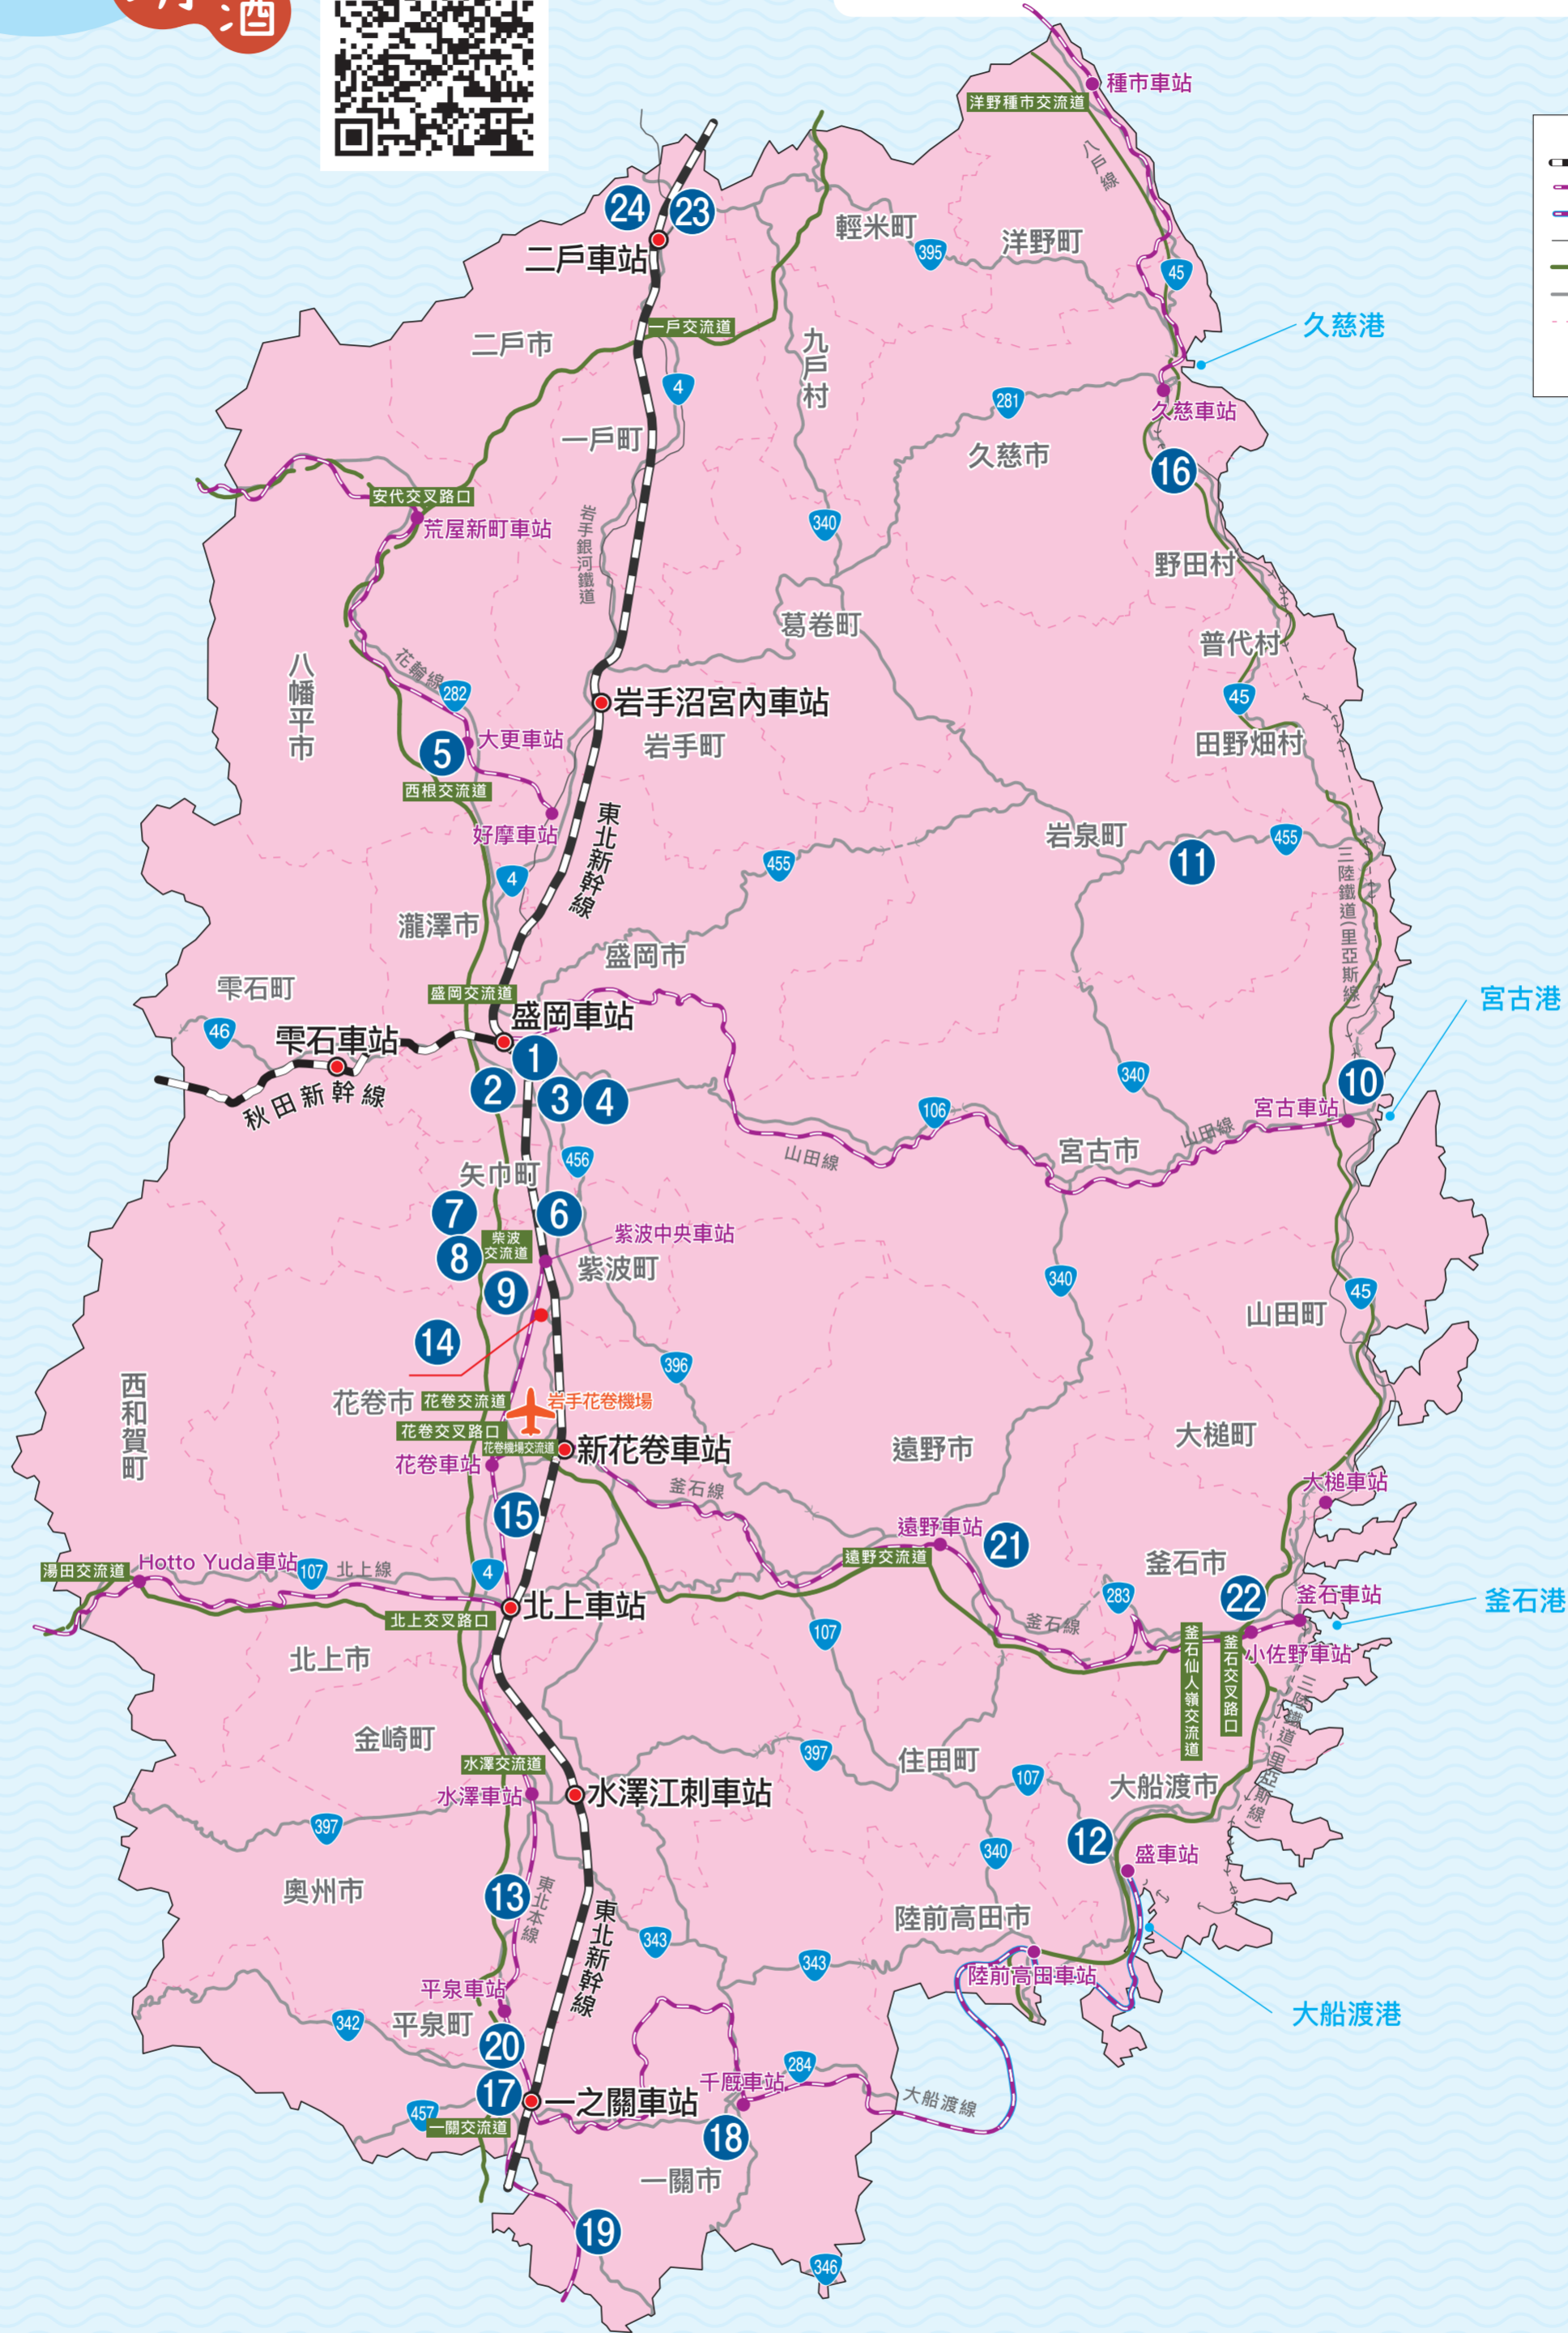

截至2021年11月1日  
仙台國稅局編製

Japan. "Kampai" to the world.

# 岩手酒藏地圖

SAKAGURA

清酒

全國新酒鑑評會 ..... <https://www.nrib.go.jp/data/kan/>  
 東北清酒鑑評會 ..... <https://www.nta.go.jp/about/organization/sendai/release/kampyokai/index.htm>  
 岩手縣酒造組合 ..... <http://iwatesake.jp/>

市町村名	序號	製造場名稱	品牌名稱	電話號碼	參觀酒藏	商店	語言對應
盛岡市	①	菊之司酒造(株)	菊之司	019-624-1311	○預約	○	英
	②	赤武酒造(株)	赤武	019-681-8895			
	③	(株)Asabiraki	Asabiraki	019-652-3111	○預約	○	
	④	(株)櫻顏酒造	櫻顏	019-622-6800	○預約		
八幡平市	⑤	(株)鷺之尾	鷺之尾	0195-76-3211	○預約	○	英
紫波町	⑥	(有)月之輪酒造店	月之輪	019-672-1133	○預約	○	
	⑦	廣田酒造店	廣喜	019-673-7706	○預約	○	
	⑧	(名)吾妻嶺酒造店	吾妻嶺	019-673-7221	○預約	○	
	⑨	高橋酒造店	堀之井	019-673-7308	○預約	○	
	⑩	(株)菱屋酒造店	千兩男山	0193-62-3128	○預約	○	
岩泉町	⑪	泉金酒造(株)	龍泉八重櫻	0194-22-3211	○預約	○	英德
大船渡市	⑫	醉仙酒造(株)	醉仙	0192-47-4130	○預約	○	

市町村名	序號	製造場名稱	品牌名稱	電話號碼	參觀酒藏	商店	語言對應
奧州市	⑬	岩手銘釀(株)	岩手譽	0197-56-3131	○預約	○	
花卷市	⑭	(資)川村酒造店	醉右衛門				
	⑮	喜久盛酒造(株)花卷工場	鬼劍舞	0197-66-2625			
久慈市	⑯	(株)福來	福來	0194-56-2221	○預約	○	
一關市	⑰	世嬉一酒造(株)	世嬉之一	0191-21-1144	○	○	英
	⑱	岩手銘釀(株)玉之春工場	玉之春	0191-52-2150	○	○	
	⑲	磐乃井酒造(株)	磐乃井	0191-82-2100	○預約	○	
平泉町	⑳	兩磐酒造(株)平泉工場	關山	0191-23-3392			
遠野市	㉑	上閉伊酒造(株)	國華之薰	0198-62-2002	○預約		
釜石市	㉒	(株)濱千鳥	濱千鳥	0193-23-5613	○預約		英
二戶市	㉓	(株)南部美人 本社藏	南部美人	0195-23-3133	○預約	○	英
	㉔	(株)南部美人 馬仙峽藏	南部美人	0195-43-3601	○預約		