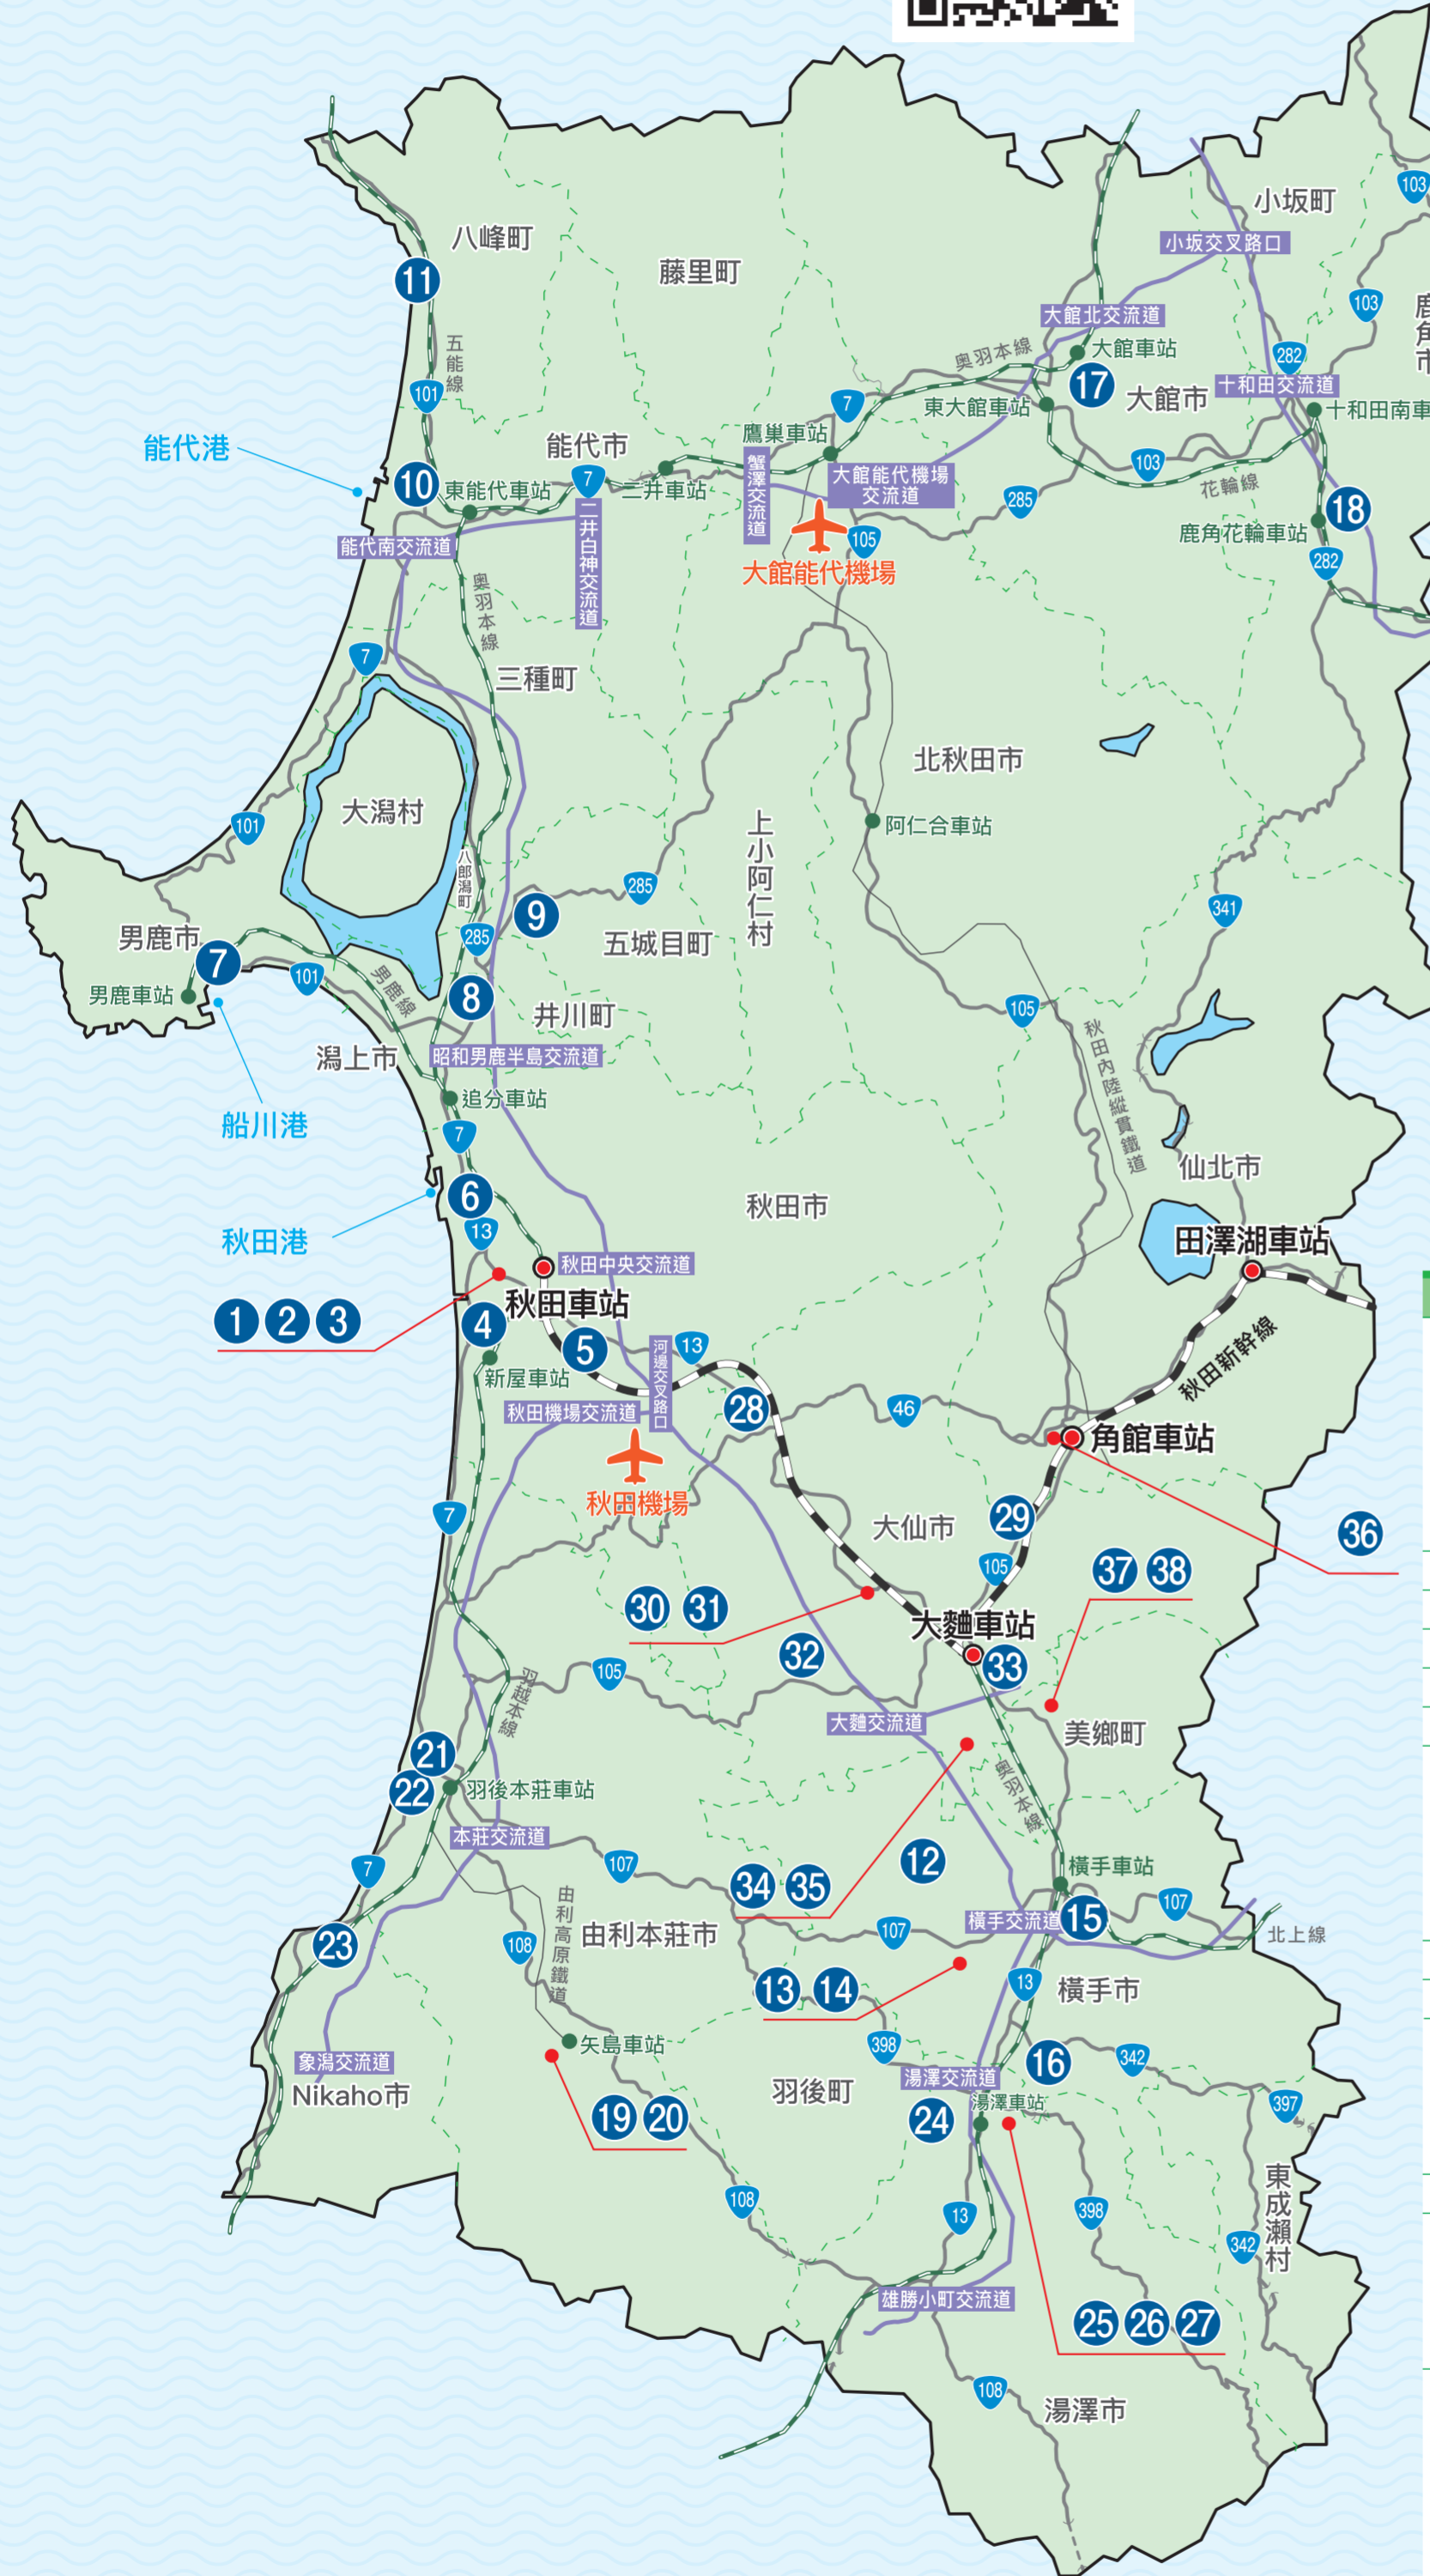

# 秋田酒藏地圖

SAKAGURA

清酒

Japan. "Kampai" to the world.

截至2021年11月1日  
仙台國稅局編製

- 全國新酒鑑評會 ..... <https://www.nrib.go.jp/data/kan/>
- 東北清酒鑑評會 ..... <https://www.nta.go.jp/about/organization/sendai/release/kampyokai/index.htm>
- 秋田縣酒造組合 ..... <http://www.osake.or.jp/>

- 凡例
- 新幹線
  - JR線
  - 私鐵線
  - 高速公路
  - 主要國道
  - 市邊界
  - 新幹線車站
  - JR和私鐵車站

- 語言對應
- 英文.....英
  - 中文.....中
  - 韓文.....韓
  - 德文.....德
  - 法文.....法
  - 翻譯機.....翻譯

出口用清酒。日本國內不予販售。

市町村名	序號	製造場名稱	品牌名稱	電話號碼	參觀酒藏	商店	語言對應	
秋田市	①	秋田酒類製造(株)本社藏	高清水	018-864-7331	○預約	○	英	
	②	新政酒造(株)	新政	018-823-6407			英	
	③	秋田釀造(株)	雪之美人	018-832-2818				
	④	秋田酒造(株)	醉樂天	018-828-1311	○預約	○	英	
	⑤	秋田酒類製造(株)御所野藏	高清水	018-864-7331				
	⑥	(株)那波商店	銀鱗	018-845-1260	○預約			
男鹿市	⑦	INE與AGABE(株) [出口]	INE與AGABE				英	
湯上市	⑧	小玉釀造(株)	太平山	018-877-2100	○預約	○		
五城目町	⑨	福祿壽酒造(株)	一白水成	018-852-4130	○預約	○		
能代市	⑩	喜久水酒造(資)	喜久水	0185-52-2271	○預約			
八峰町	⑪	(株)山本酒造店	山本	0185-77-2311		○		
橫手市	⑫	(株)大納川	大納川	0182-26-2004	○預約	○		
	⑬	舞鶴酒造(株)	田从	0182-24-1128				
	⑭	淺舞酒造(株)	天之戶 美稻	0182-24-1030	○預約	○		
	⑮	阿櫻酒造(株)	阿櫻	0182-32-0126	○預約	○		
	⑯	日之丸釀造(株)	Mansaku之花	0182-45-2005	○預約	○	英	
	⑰	(株)北鹿	北鹿					
大館市	⑱	千歲盛酒造(株)	千歲盛	0186-23-2053	○預約	○		
鹿角市	⑲	(株)佐藤酒造店	出羽之富士	0184-55-3010	○預約	○		
由利本莊市	⑳	天壽酒造(株)	鳥海山	0184-55-3165	○預約	○		
	㉑	(株)齋彌酒造店	雪之茅舍	0184-22-0536	○預約	○		
Nikaho市	㉒	秋田譽酒造(株)	秋田譽	0184-22-5231			英	
	㉓	(株)飛良泉本舖	飛良泉	0184-35-2031		○		
湯澤市	㉔	秋田泉醱酵工業(株)	一滴千兩	0183-73-3106	○預約			
	㉕	兩閑酒造(株)	兩閑	0183-73-3143	○預約	○		
	㉖	秋田銘釀(株)	美酒 爛漫	0183-73-3161	○預約	○		
	㉗	(株)木村酒造	福小町	0183-73-3155	○預約	○	英	
	㉘	(有)奧田酒造店	千代綠	018-892-3001	○預約	○		
大仙市	㉙	(名)鈴木酒造店	秀吉	0187-56-2121	○預約	○	英	
	㉚	福乃友酒造(株)	福乃友	0187-72-4141	○	○		
	㉛	刈穂酒造(株)	刈穂	0187-72-2311				
	㉜	出羽鶴酒造(株)	出羽鶴	0187-63-1224				
	㉝	秋田清酒(株)	Yamatoshizuku	0187-63-1224			英	
	㉞	金紋秋田酒造(株)	山吹	0187-65-3560			英	
	㉟	(名)秋田富士酒造店	秋田富士	0187-65-2502				
	㊱	(資)五井酒造店	角館白梅					
	仙北市	㊲	(株)高橋酒造店	奧清水	0187-84-1201	○預約	○	
	美郷町	㊳	(名)栗林酒造店	春霞	0187-84-2108		○	