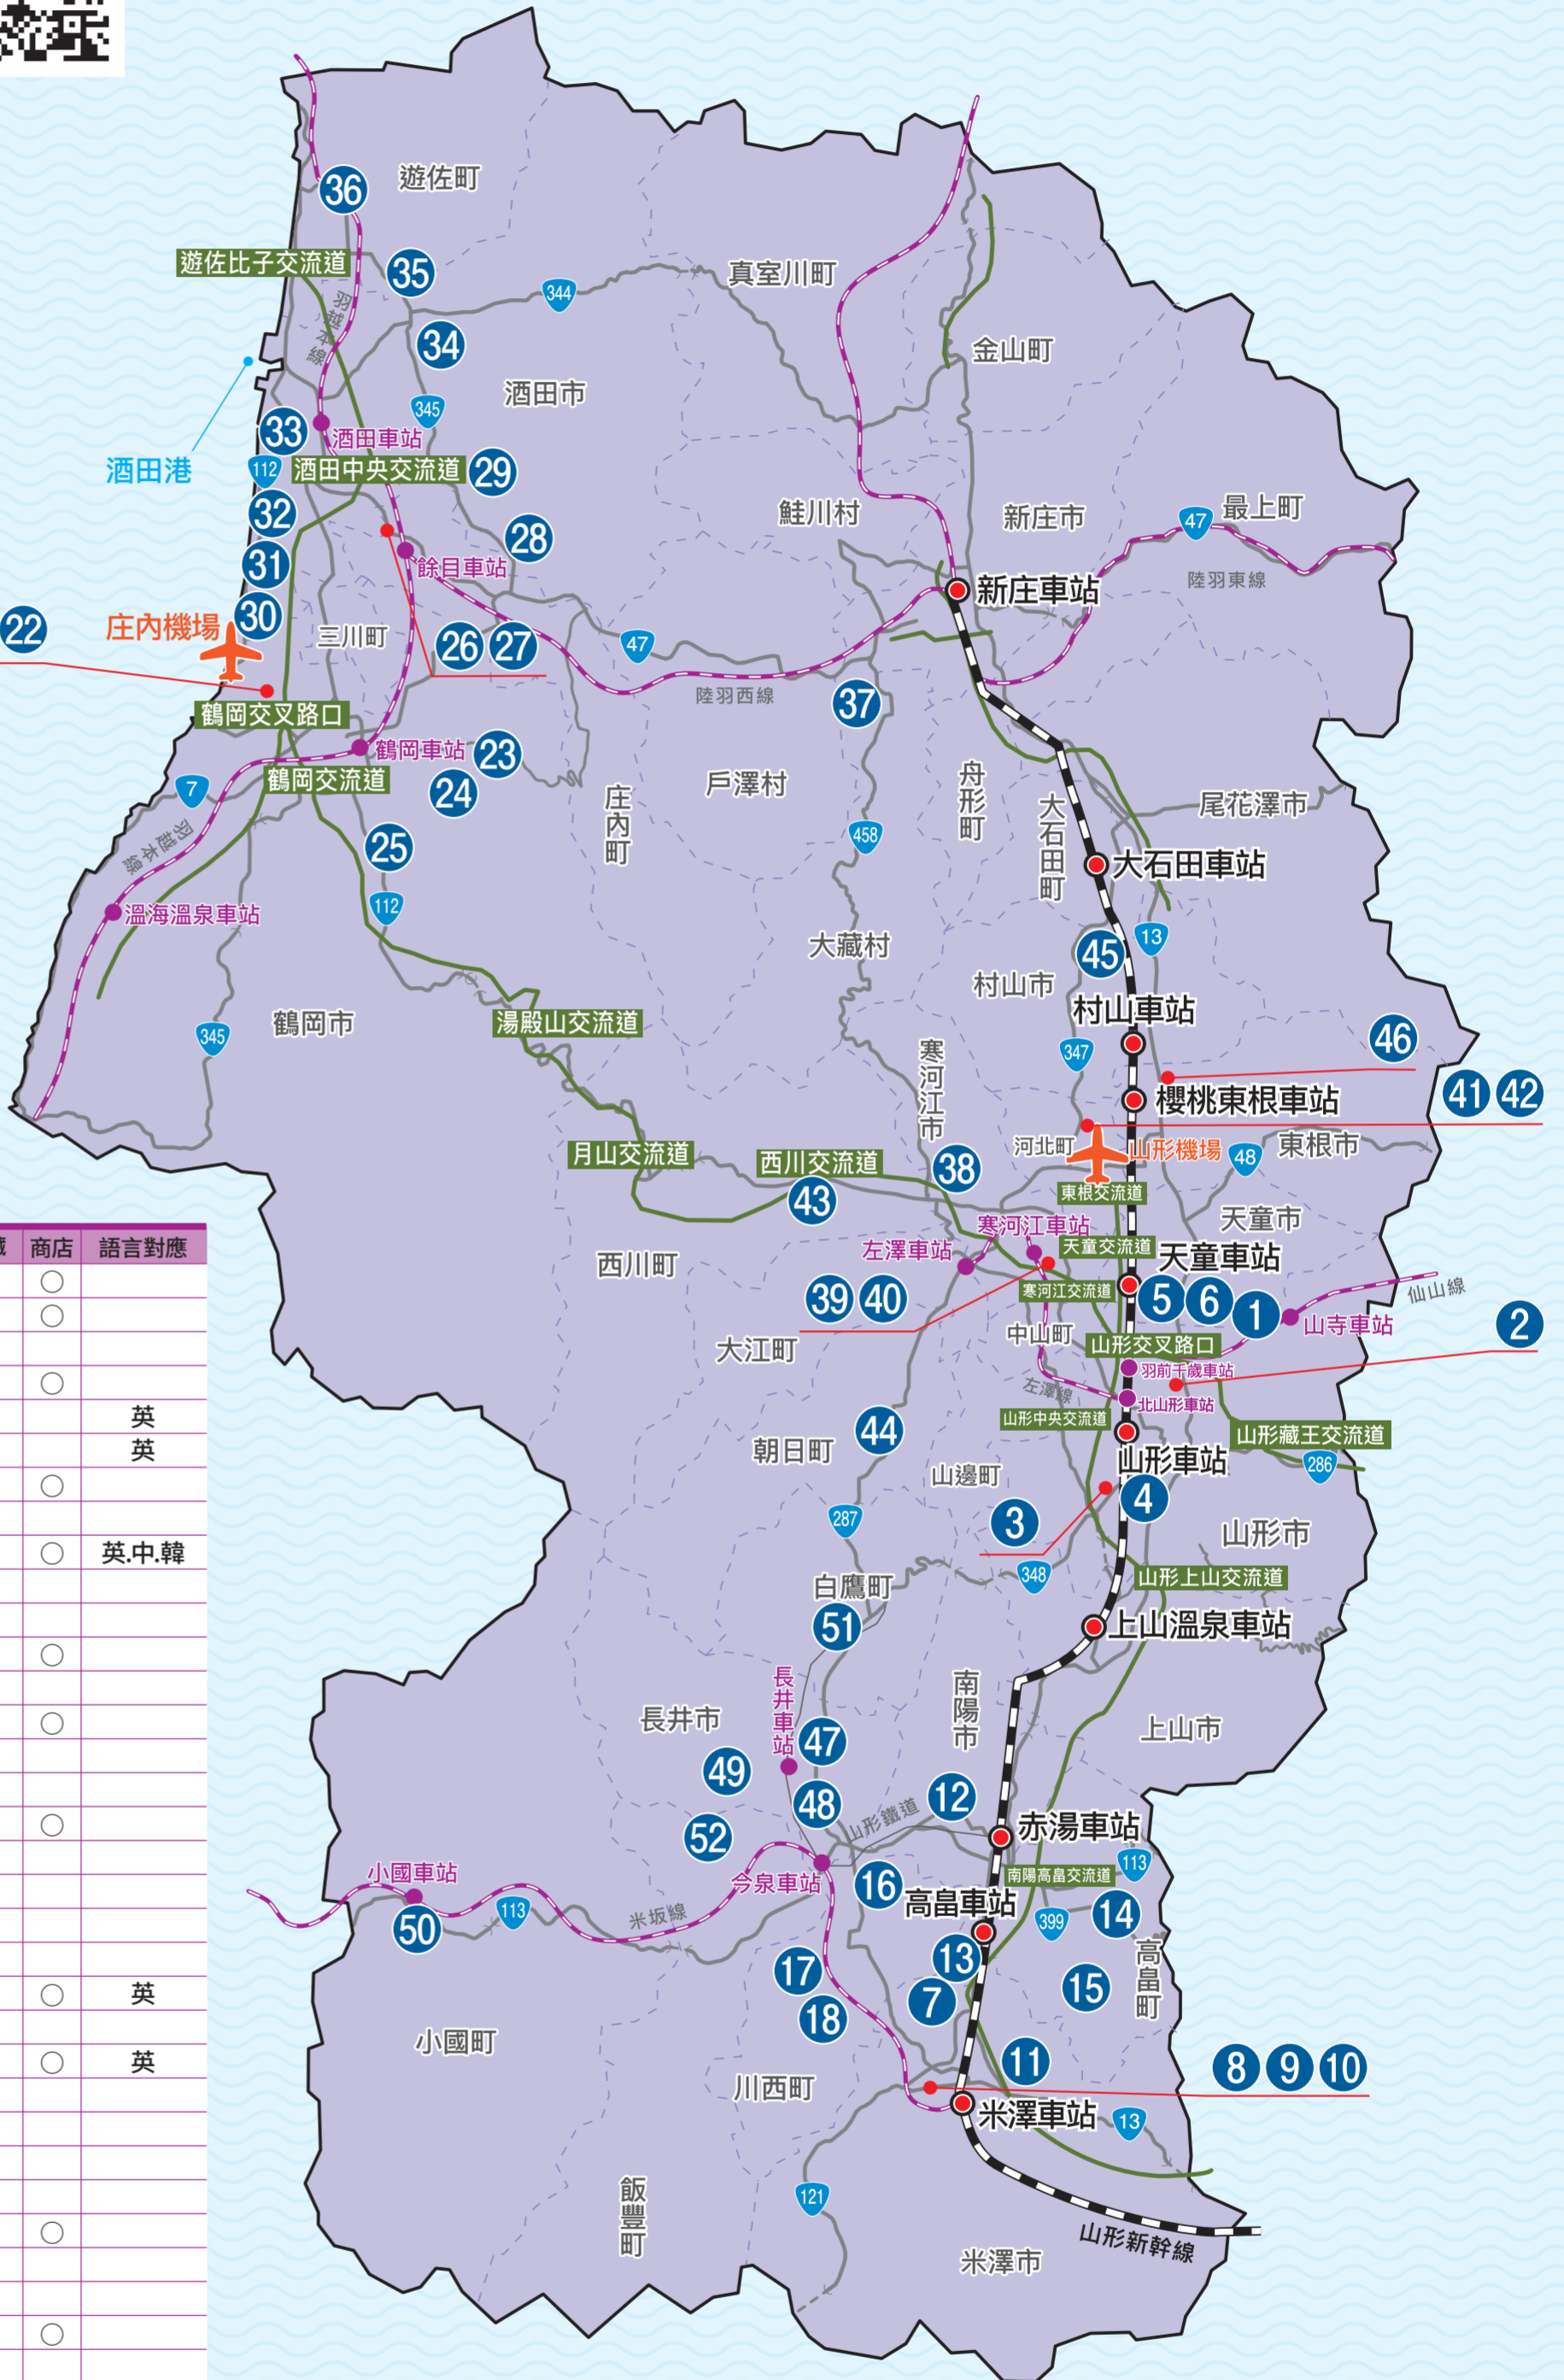

# 山形酒藏地圖

SAKAGURA

清酒

- 凡例
- 新幹線
  - JR線
  - 私鐵線
  - 高速公路
  - 主要國道
  - 市境界
  - 新幹線車站
  - JR和私鐵車站

Japan. "Kampai" to the world.

截至2021年11月1日  
仙台國稅局編製

- 全國新酒鑑評會 ..... <https://www.nrib.go.jp/data/kan/>
- 東北清酒鑑評會 ..... <https://www.nta.go.jp/about/organization/sendai/release/kampyokai/index.htm>
- 山形縣酒造組合 ..... <https://www.yamagata-sake.or.jp/>