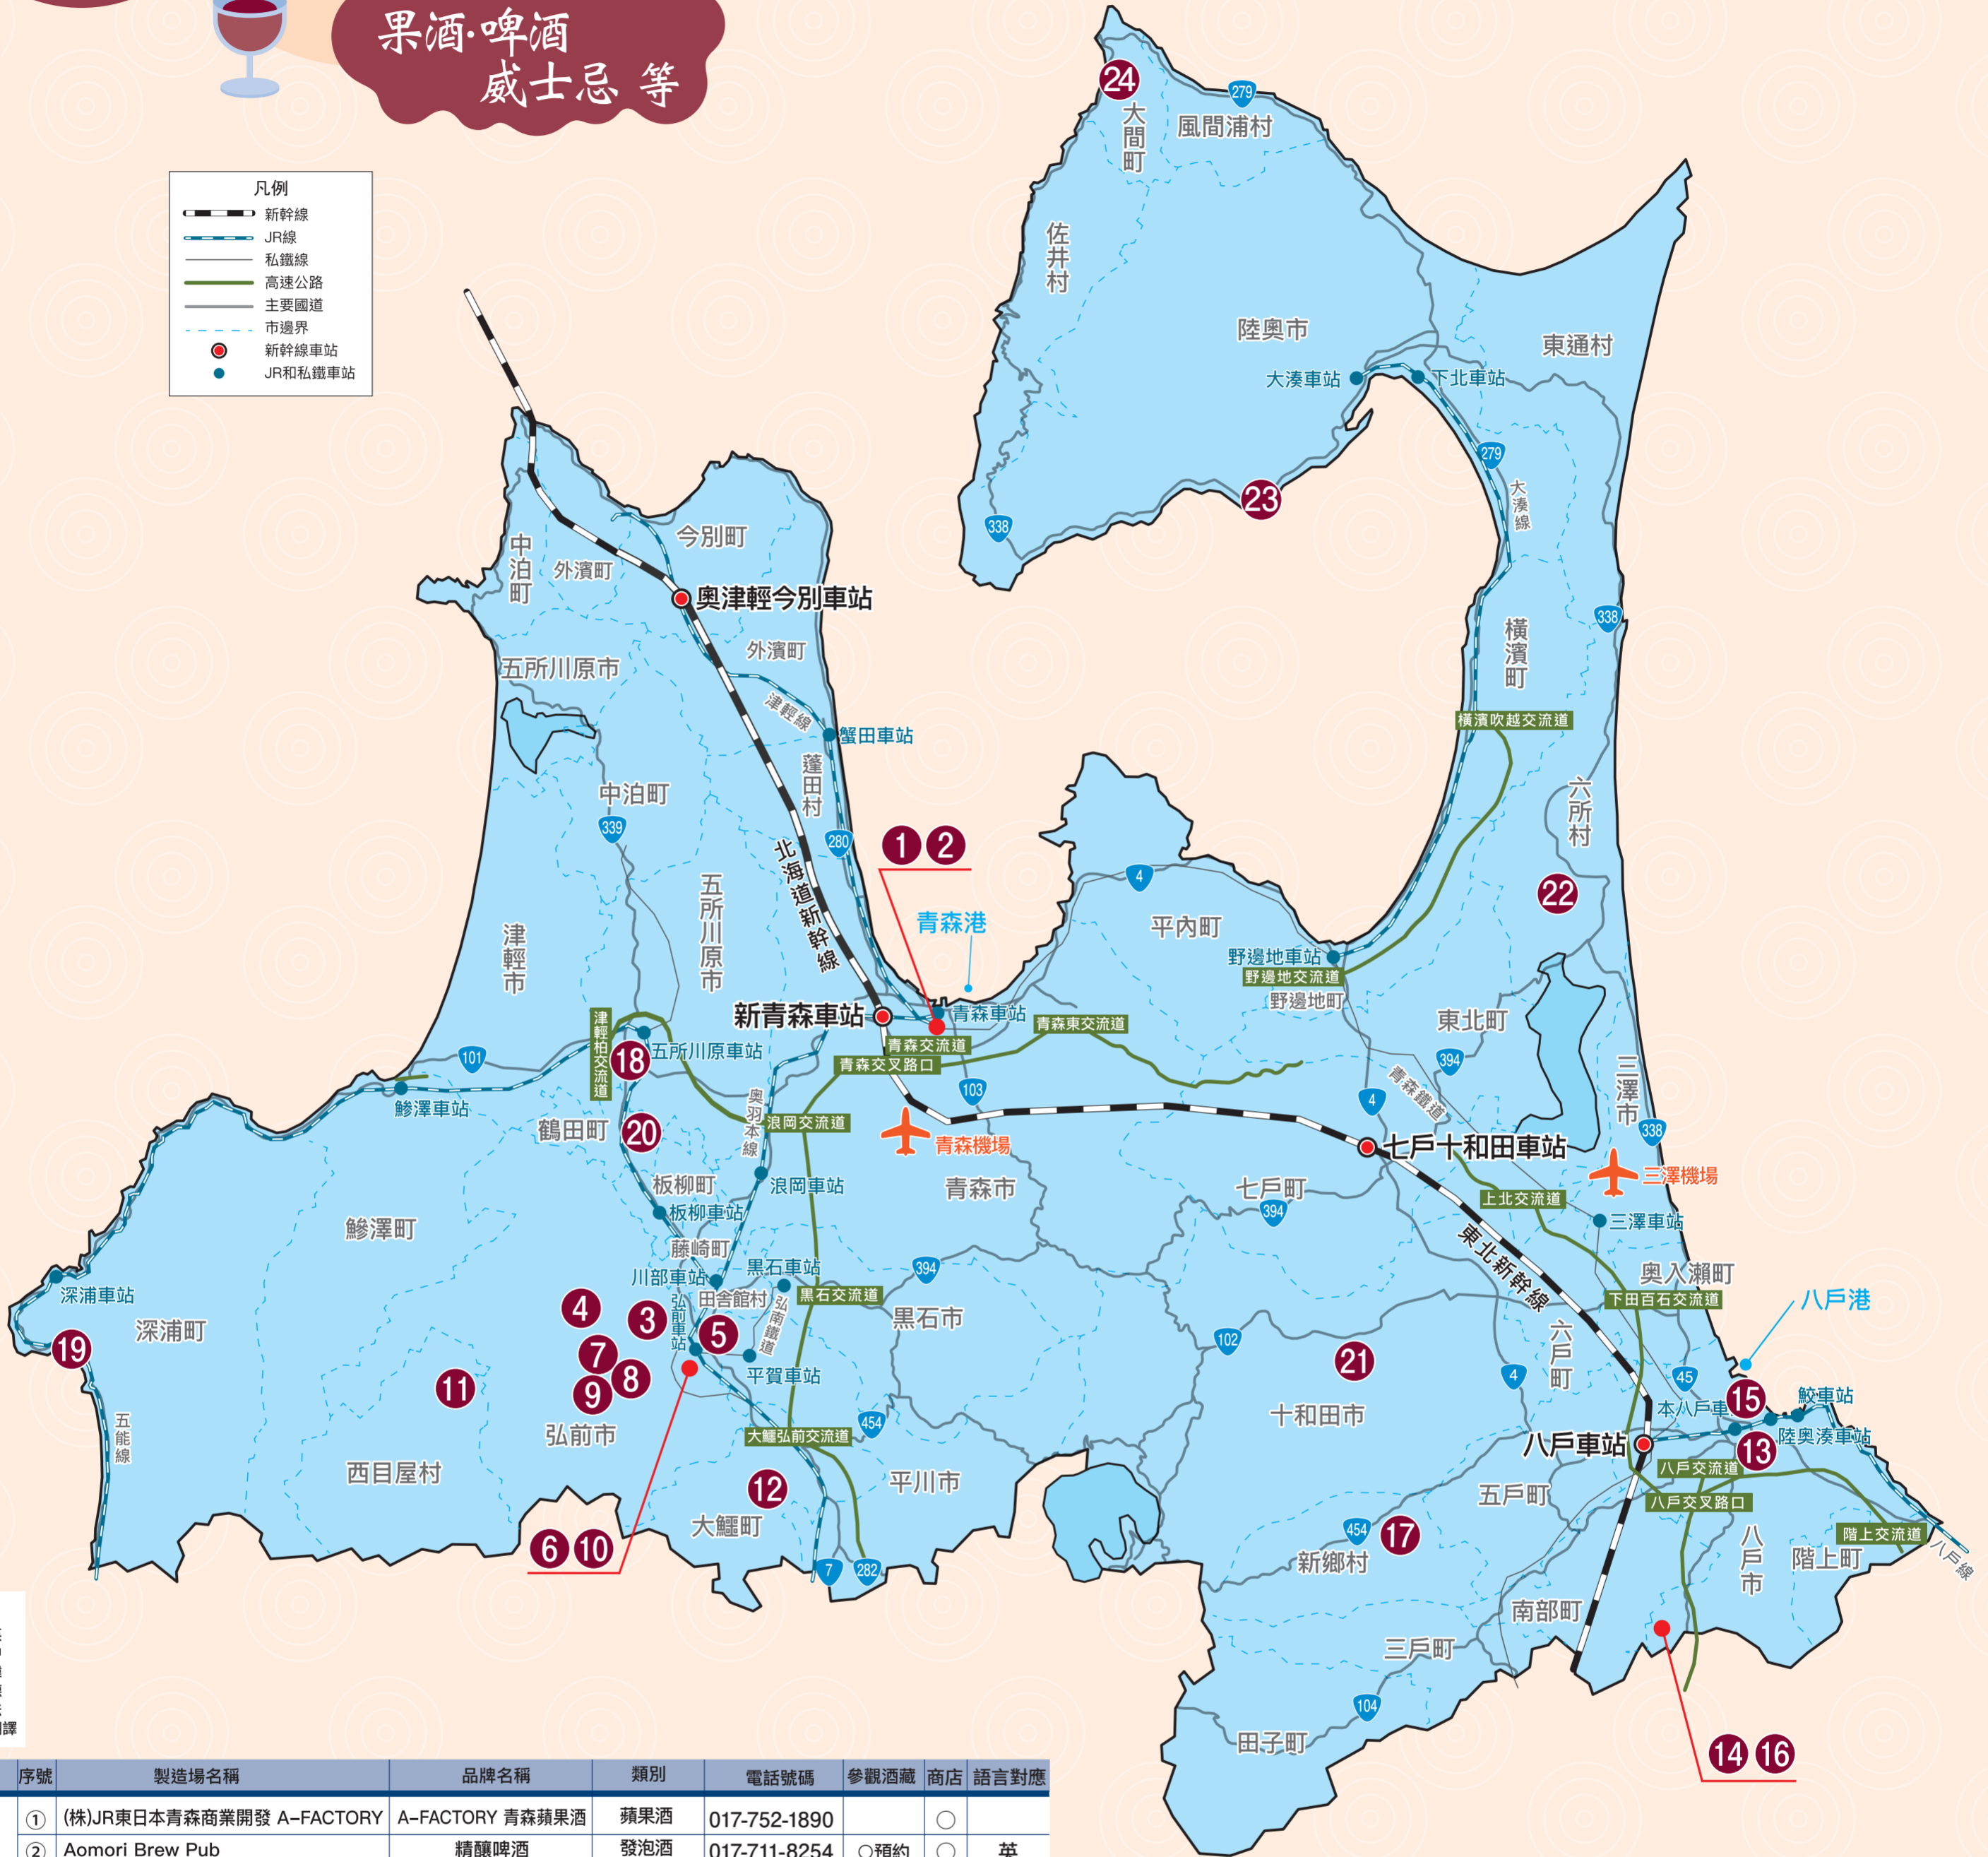

# 青森酒藏地圖

SAKAGURA

不含「青森酒藏地圖(清酒)」上登載的酒藏。  
但是,釀造連續蒸餾燒酒(甲類)、特產燒酒(乙類)  
及啤酒的酒藏則有重複登載。

果酒·啤酒  
威士忌等

- 凡例
- 新幹線
  - JR線
  - 私鐵線
  - 高速公路
  - 主要國道
  - 市邊界
  - 新幹線車站
  - JR和私鐵車站

語言對應  
英文.....英  
中文.....中  
韓文.....韓  
德文.....德  
法文.....法  
翻譯機.....翻譯

市町村名	序號	製造場名稱	品牌名稱	類別	電話號碼	參觀酒藏	商店	語言對應
青森市	①	(株)JR東日本青森商業開發 A-FACTORY	A-FACTORY 青森蘋果酒	蘋果酒	017-752-1890		○	
	②	Aomori Brew Pub	精釀啤酒	發泡酒	017-711-8254	○預約	○	英
弘前市	③	Nikka威士忌(株)弘前工場	Nikka 蘋果酒	蘋果酒	0172-35-2511			
	④	FATTORIA DA SASINO	弘前Nebbiolo	葡萄酒	0172-26-6368			
	⑤	Be Easy Brewing	Dibbies Pale Ale	發泡酒	0172-78-1222	○預約	○	英
	⑥	GARUTSU(株)GARUTSU釀造所	ALE	蘋果酒	0172-55-6170		○	
	⑦	(株)百姓堂本舖	kimoriCIDRE	蘋果酒	0172-88-8936	○預約		英
	⑧	森山園(株)TEKIKAKA CIDRE工場	TEKIKAKA CIDRE	蘋果酒	0172-78-3395		○	
	⑨	田村農場(株)	TAMURA CIDRE	蘋果酒	0172-55-9914		○	
	⑩	(株)JR東日本青森商業開發 A-FACTORY 弘前吉野町蘋果酒工房	A-FACTORY 青森蘋果酒 弘前吉野町	蘋果酒	0172-40-2150			
西目屋村	⑪	GARUTSU(株)白神酒莊	KAMUY蘋果酒	蘋果酒				
大鱈町	⑫	(有)Sunmamor酒莊第2工場	津輕葡萄酒	葡萄酒	0172-55-8312	○預約		
八戶市	⑬	(株)Sunwards澤內釀造	南部 Rusco	葡萄酒	0178-38-1811	○	○	英
	⑭	八戶酒莊(株)	Muscat Bailey A	葡萄酒	0178-60-8017	○預約		
	⑮	八戶酒造(株)	八仙	葡萄酒	0178-33-1171	○預約	○	英
	⑯	KANEKU釀造(株)	Golden Light Ale	發泡酒	0178-38-5474	○預約		
新鄉村	⑰	(株)泉農場 新鄉釀造所	鄉之華	山藥燒酒	0120-41-4544	○預約		
五所川原市	⑱	SUN APPLE釀造JAPAN(有) MOHODORI蒸餾研究所	LOVEVADOS	白蘭地	0173-23-5805	○預約	○	英
深浦町	⑲	民宿 美洋館	白神之雪解	濁酒	0173-77-2758	○預約		
鶴田町	⑳	(株)WANO Winery	Steuben 葡萄酒	葡萄酒	0173-23-5703	○預約	○	英
十和田市	㉑	(一財)十和田湖故郷振興公社 OIRASE Brewery	奧入瀨啤酒	啤酒	0176-72-3202		○	
六所村	㉒	六所地域振興開發(株)六趣釀造工房	六趣	山藥燒酒	0175-71-3335	○預約	○	
陸奥市	㉓	(有)Sunmamor酒莊	下北葡萄酒	葡萄酒	0175-42-3870		○	
大間町	㉔	Baiko Drink B.S.	祀・麥啤	啤酒	090-2278-5740		○	