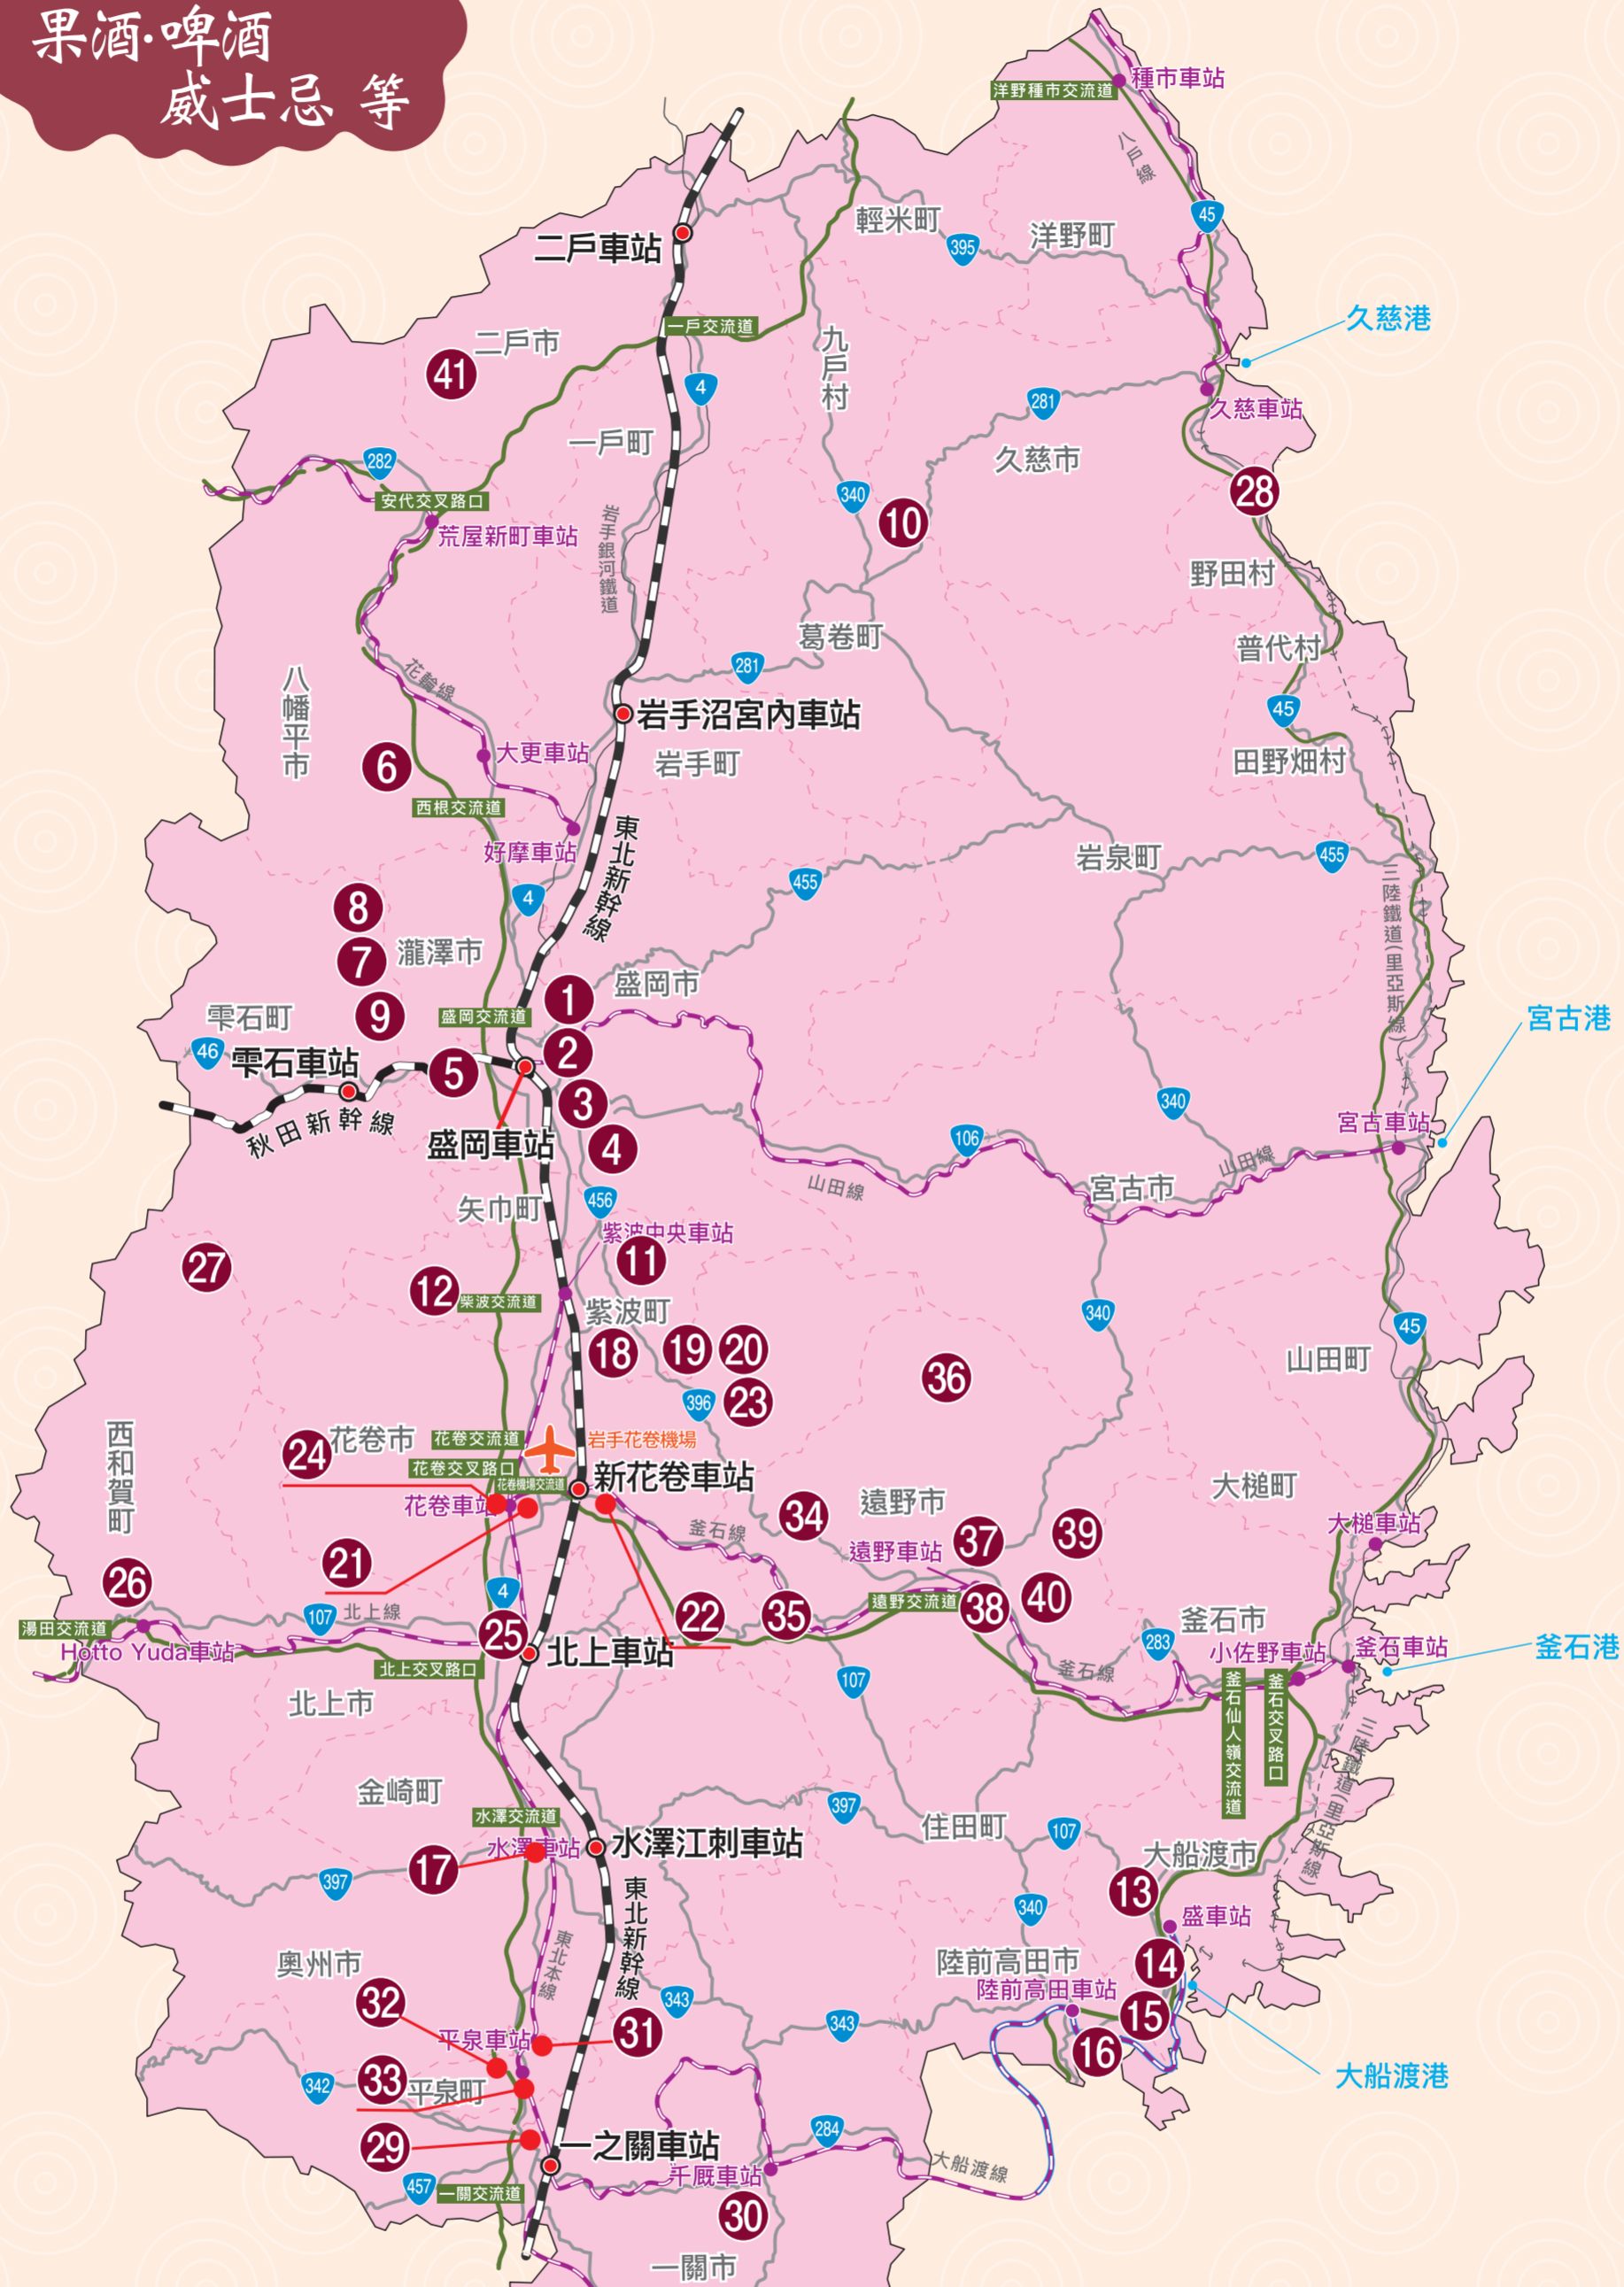

岩手酒藏地圖

SAKAGURA

不含「岩手酒藏地圖(清酒)」上登載的酒藏。
但是,釀造連續蒸餾燒酒(甲類)、特產燒酒(乙類)
及啤酒的酒藏則有重複登載。

果酒·啤酒
威士忌等

凡例
 新幹線
 JR線
 巴士代行線路
 私鐵線
 高速公路
 主要國道
 市邊界
 新幹線車站
 JR和私鐵車站

語言對應
 英文.....英
 中文.....中
 韓文.....韓
 德文.....德
 法文.....法
 翻譯機.....翻

市町村名	序號	製造場名稱	品牌名稱	類別	電話號碼	參觀酒藏	商店	語言對應
花卷市	㉓	大迫佐藤葡萄園(佐藤直人)	Zweigelt Lebe	葡萄酒	090-3952-3100	○	○	英
	㉔	MONNOSUKE農園(菅原徳悟)	蘋果酒	蘋果酒	090-7663-1490	○預約	○	
北上市	㉕	櫻花啤酒廠	展勝地櫻花Ale	啤酒	0197-61-2316	○預約	○	英
西和賀町	㉖	(株)西和賀産業公社	Yuki no Chikara	濁酒	0197-82-2211	○	○	
	㉗	Helios酒造(株)澤内醸造所	Yuki no Chikara白濁酒	啤酒	0197-72-7371	○預約	○	英
野田村	㉘	(株)野田村 涼海之丘酒莊	紫雫	山葡萄酒	0194-75-3980	○預約	○	
	㉙	世燻一酒造(株)	岩手藏啤酒	啤酒	0191-21-1144	○	○	英
一關市	㉚	農家民宿 觀樂樓	Anchan no Doburoku	濁酒	0191-63-2009	○	○	
	㉛	農事組合法人Aguri平泉	東稻山麓蘋果酒	蘋果酒				
平泉町	㉜	Doburock	一音	濁酒	0191-46-4190	○預約	○	
	㉝	兩盤酒造(株)平泉工場	Fuku Chikara	甲類燒酒	0191-23-3392	○	○	
遠野市	㉞	農事組合法人 宮守川上流生産組合 濁酒製造場	遠野濁酒	濁酒	0198-67-3770	○預約	○	
	㉟	(特非)遠野Magokoro Net social farm & 酒莊	Chardonnay Pinot Noir	葡萄酒	0198-62-1001	○預約	○	
大船渡市	㊱	MILK-INN江川	開拓	濁酒	0198-64-2219	○預約	○	
	㊲	(株)nondo濁酒製造場	民宿 遠野 濁酒	濁酒	0198-62-4395	○	○	
陸前高田市	㊳	(株)遠野釀造	Pale Ale	啤酒	0198-66-3990	○	○	英
	㊴	(一財)遠野故郷公社 Takamuro水光園酒類加工廠	遠野濁酒 河童之舞	濁酒	0198-60-2400	○	○	
二戶市	㊵	上開伊酒造(株)	遠野麥酒 ZUMONA	啤酒	0198-62-2002	○預約	○	
	㊶	二戶市故郷振興(株)	淨法寺濁酒 Aya	濁酒	0195-38-3222	○預約	○	