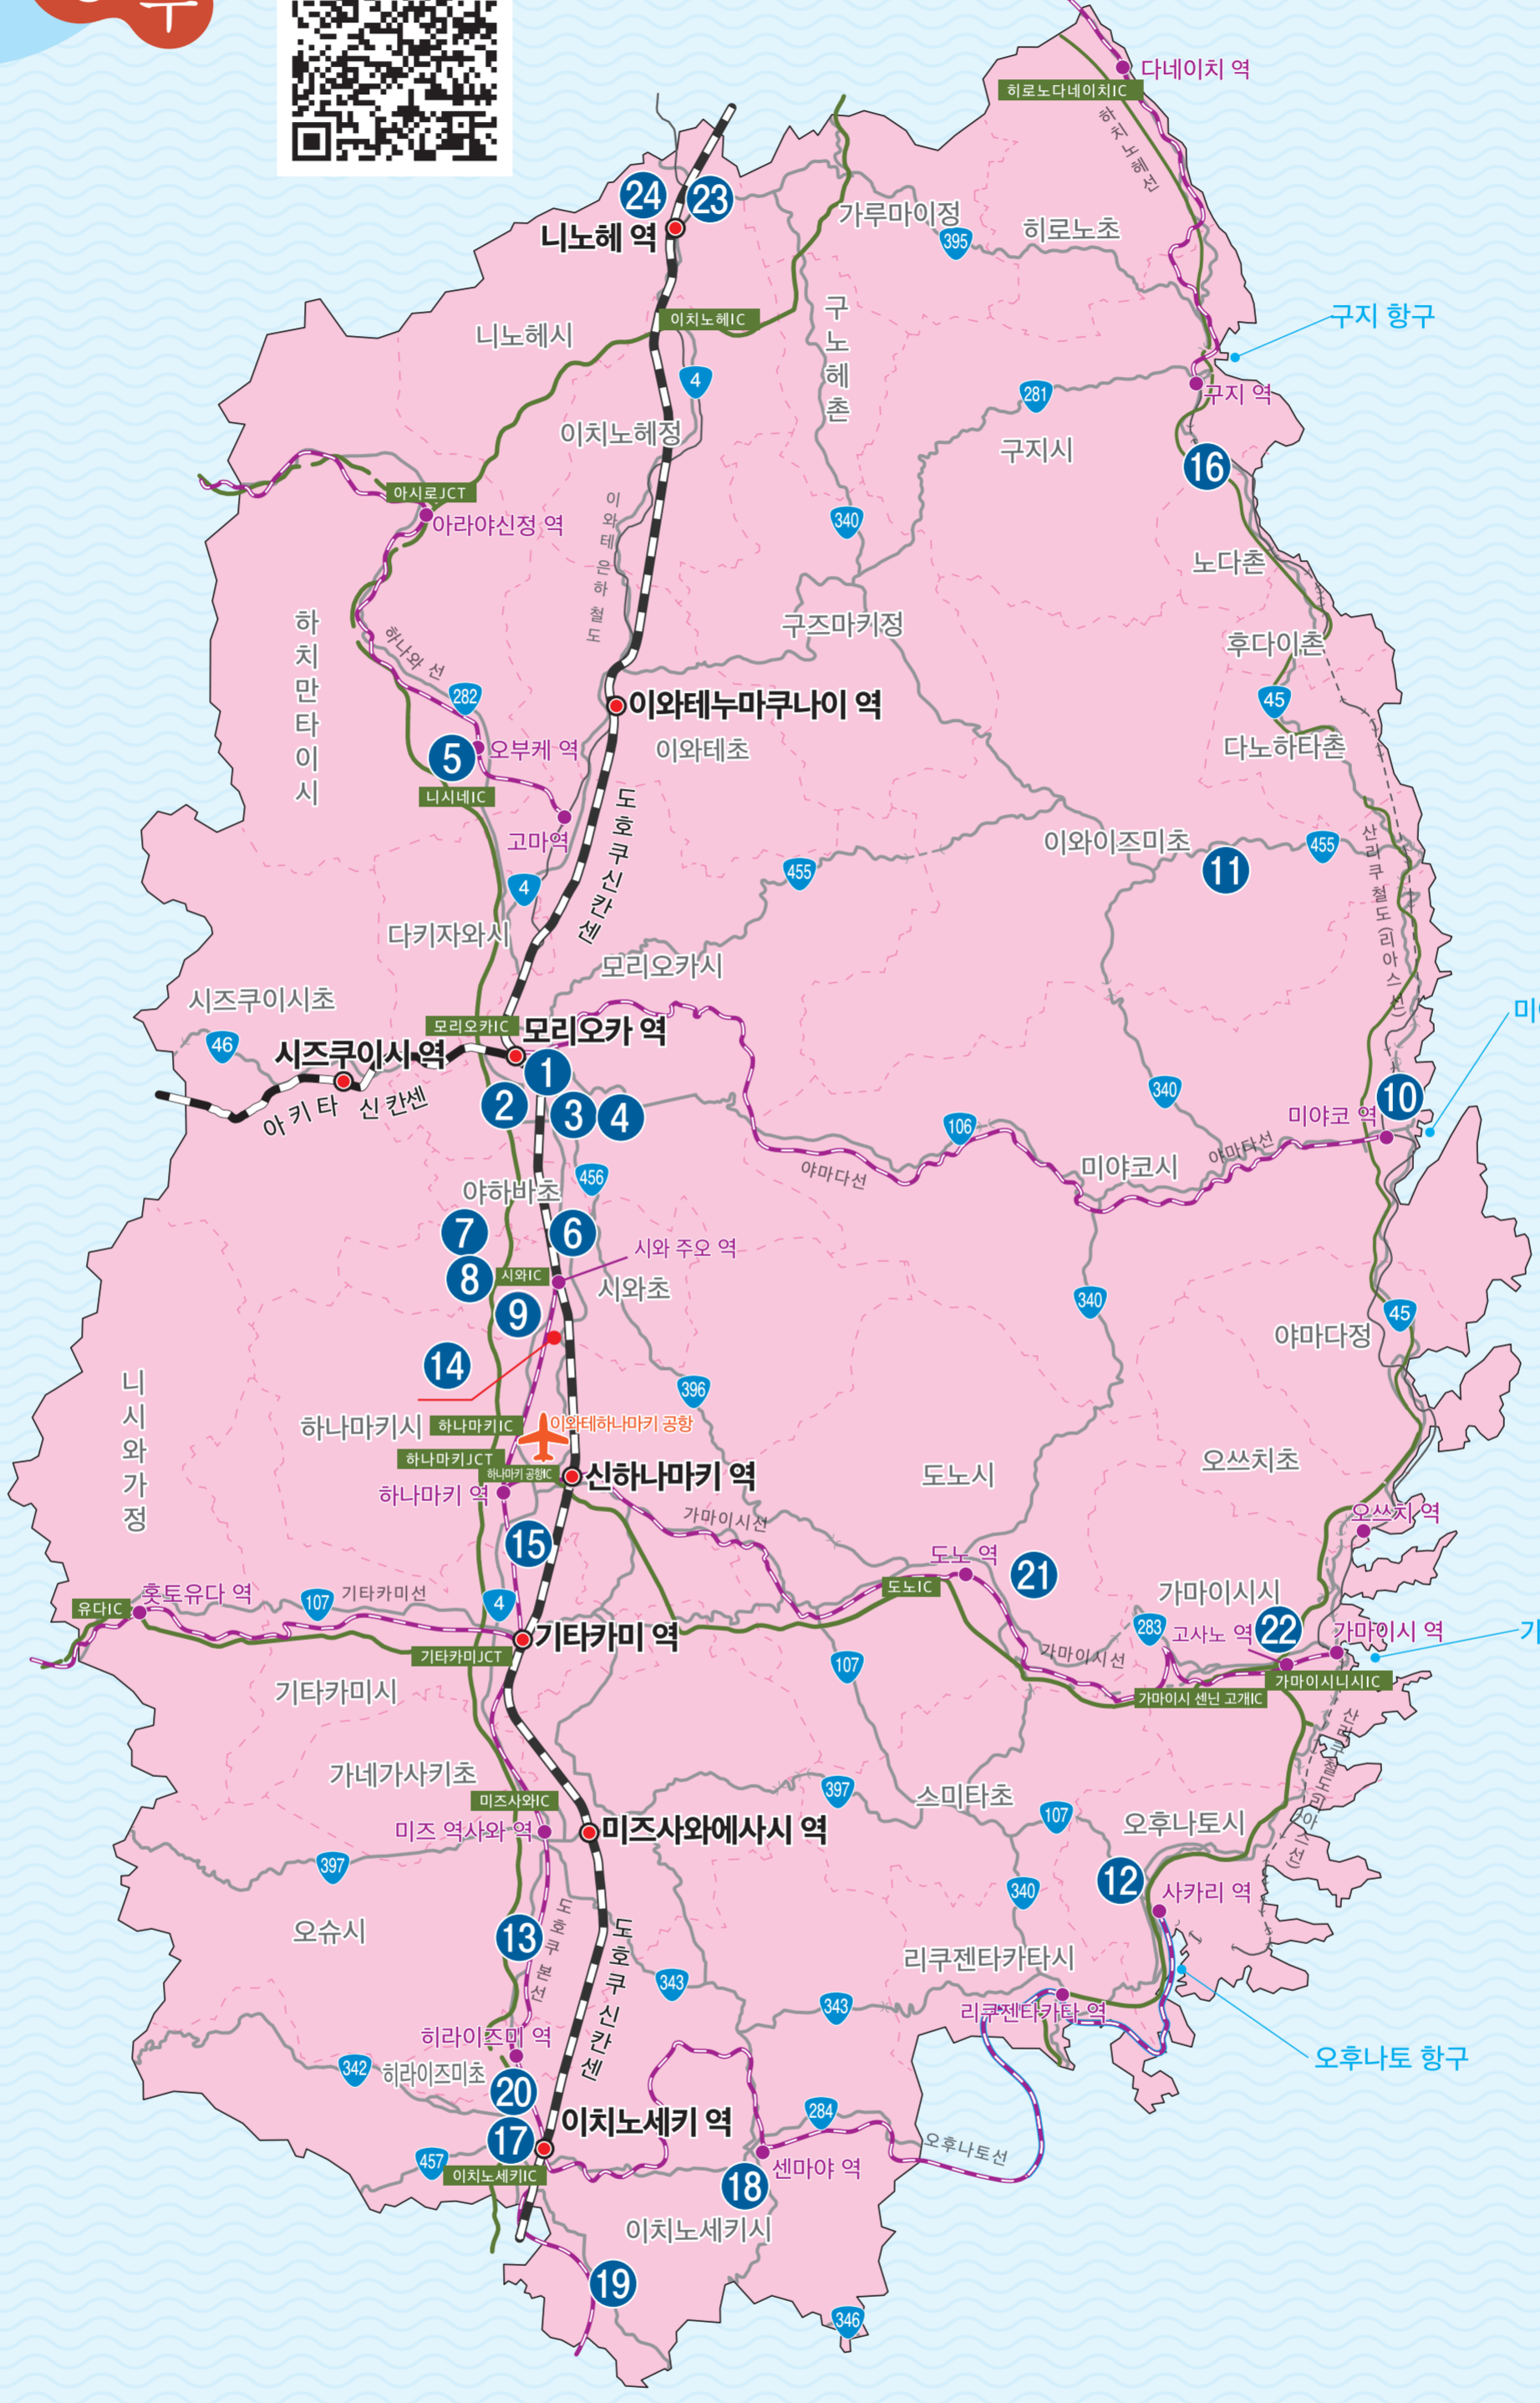

# 이와테 사카구라 지도

SAKAGURA

청주

전국 신주 감평회 결과 ..... <https://www.nrib.go.jp/data/kan/>  
 동북 청주 감평회 결과 ..... <https://www.nta.go.jp/about/organization/sendai/release/kampyokai/index.htm>  
 이와테현 주조 조합 홈페이지 ..... <http://iwatesake.jp/>

**범례**

- 신칸센
- JR선
- 버스 대행 노선
- 사철선
- 고속도로
- 주요 국도
- 시 경계
- 신칸센역
- JR·사철역

언어 대응  
 영어 ..... 영  
 중국어 ..... 중  
 한국어 ..... 한  
 독일어 ..... 독  
 프랑스어 ..... 프  
 번역기 ..... 번역

시정촌 명	번호	제조사 명	대표 브랜드	전화번호	사카구라 견학	매점	언어 대응
모리오카시	①	기쿠노쓰카사 주조(주)	기쿠노쓰카사	019-624-1311	○예약	○	영
	②	아카부 주조(주)	아카부	019-681-8895			
	③	(주)아사비라키	아사비라키	019-652-3111	○예약	○	
	④	(주)사쿠라가오 주조	사쿠라가오	019-622-6800	○예약		
하치만타이시	⑤	(주)와시노오	와시노오	0195-76-3211	○예약	○	영
시와정	⑥	(유)쓰키노와 주조점	쓰키노와	019-672-1133	○예약	○	
	⑦	히로타 주조점	히로키	019-673-7706	○예약	○	
	⑧	(명)아즈마미네 주조점	아즈마미네	019-673-7221	○예약		
	⑨	다카하시 주조점	호리노이	019-673-7308	○예약	○	
미야코시	⑩	(주)히시야 주조점	센료 오토코야마	0193-62-3128	○예약		영
이와이즈미정	⑪	센킨 주조(주)	류센 아에자쿠라	0194-22-3211	○예약	○	영, 독
오후나토시	⑫	스이센 주조(주)	스이센	0192-47-4130	○예약	○	

시정촌 명	번호	제조사 명	대표 브랜드	전화번호	사카구라 견학	매점	언어 대응
오슈시	⑬	이와테 명양(주)	이와테 호마레	0197-56-3131	○예약	○	
하나마키시	⑭	(자)가와무라 주조점	요에몬				
	⑮	기쿠모리 주조(주) 하나마키 공장	오니켄바이	0197-66-2625			
구지시	⑯	(주)후쿠라이	후쿠라이	0194-56-2221	○예약	○	
이치노세키시	⑰	세키노이치 주조(주)	세키노이치	0191-21-1144	○	○	영
	⑱	이와테 명양(주) 다마노하루 공장	다마노하루	0191-52-2150	○	○	
	⑲	이와노이 주조(주)	이와노이	0191-82-2100	○예약	○	
히라이즈미정	⑳	료반 주조(주) 히라이즈미 공장	간잔	0191-23-3392			
도노시	㉑	가미헤이 주조(주)	곡카노카오리	0198-62-2002	○예약		
가마이시시	㉒	(주)하마치도리	하마치도리	0193-23-5613	○예약		영
니노헤시	㉓	(주)남부미인 분사 공간	남부미인	0195-23-3133	○예약	○	영
	㉔	(주)남부미인 바센코 공간	남부미인	0195-43-3601	○예약		