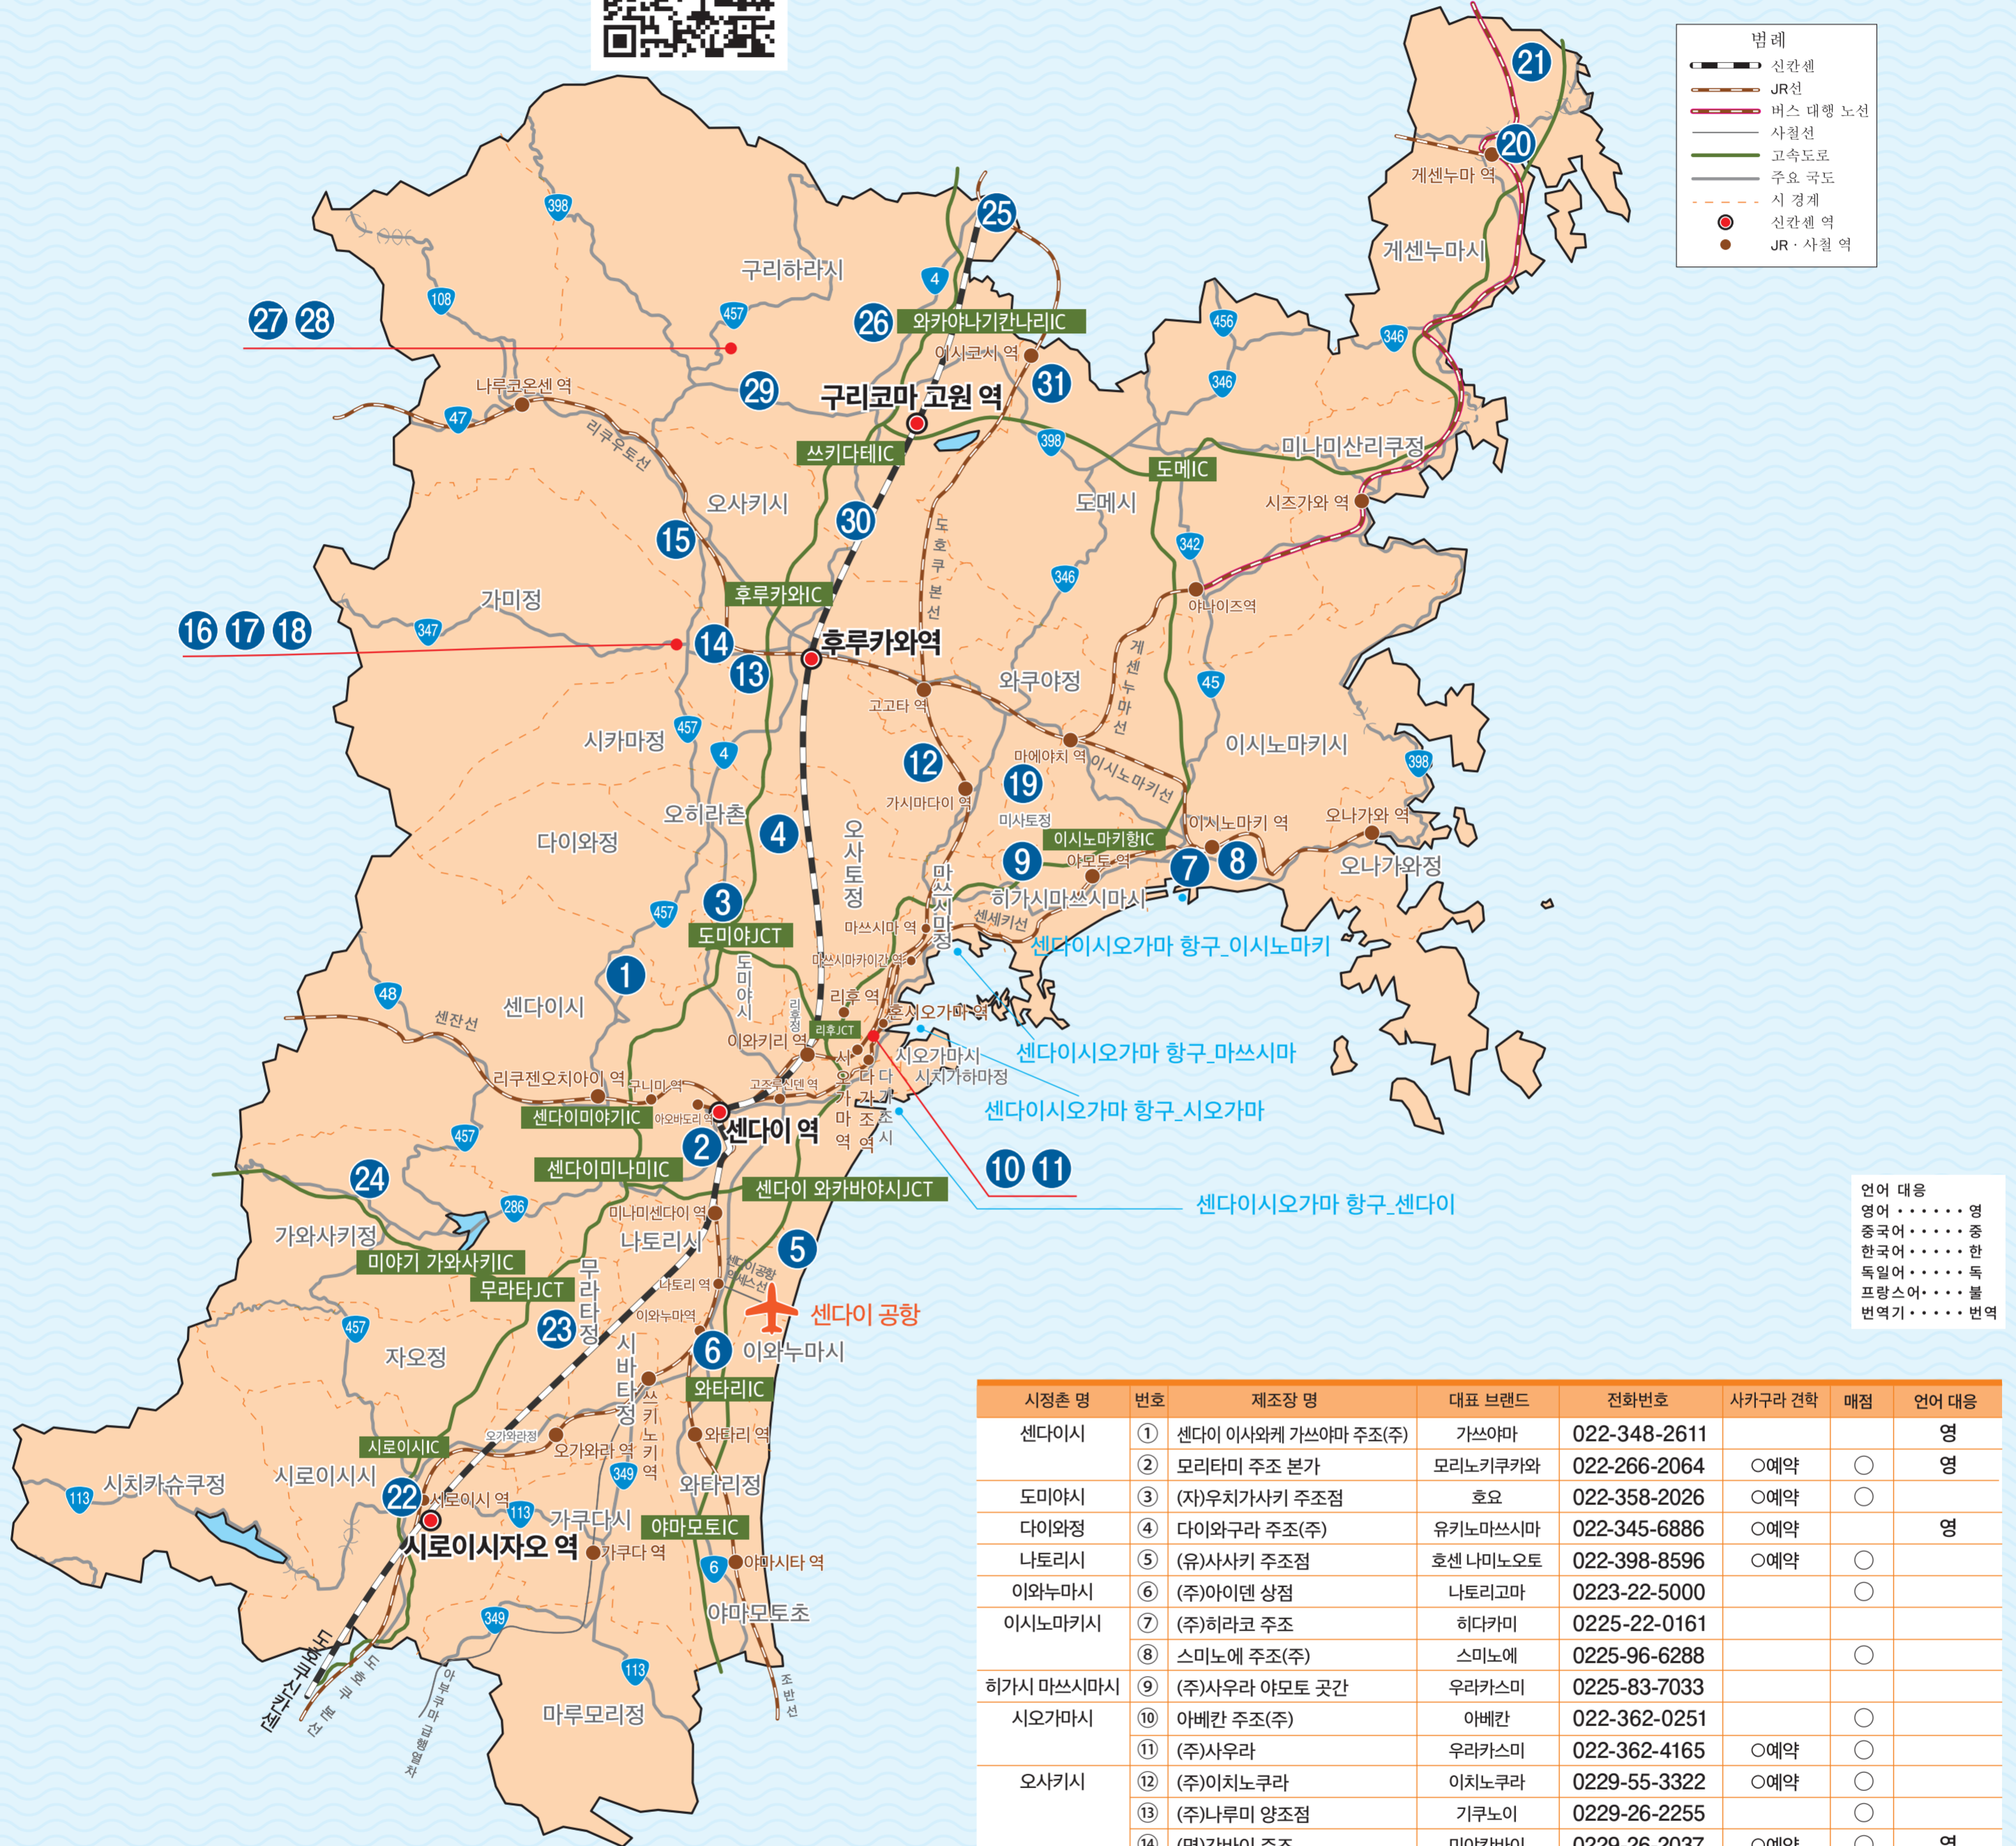

미야기 사카구라 지도

SAKAGURA

청주

전국 신주 감평회 결과 <https://www.nrib.go.jp/data/kan/>
 동북 청주 감평회 결과 <https://www.nta.go.jp/about/organization/sendai/release/kampyokai/index.htm>
 미야기현 주소 조합 홈페이지 <https://miyagisake.jp/>

시정촌명	번호	제조장명	대표 브랜드	전화번호	사카구라 견학	매점	언어 대응
센다이시	①	센다이 이사와케 가스야마 주조(주)	가스야마	022-348-2611			영
	②	모리타미 주조 본가	모리노키쿠카와	022-266-2064	○예약	○	영
도미야시	③	(자)우치가사키 주조점	호요	022-358-2026	○예약	○	
다이와정	④	다이와구라 주조(주)	유키노마쓰시마	022-345-6886	○예약		영
나토리시	⑤	(유)사사키 주조점	호센 나미노토	022-398-8596	○예약	○	
이와누마시	⑥	(주)아이덴 상점	나토리고마	0223-22-5000		○	
이시노마키시	⑦	(주)히라코 주조	히다카미	0225-22-0161			
	⑧	스미노에 주조(주)	스미노에	0225-96-6288		○	
히가시 마쓰시마시	⑨	(주)사우라 야모토 곳간	우라카스미	0225-83-7033			
시오가마시	⑩	아베칸 주조(주)	아베칸	022-362-0251		○	
	⑪	(주)사우라	우라카스미	022-362-4165	○예약	○	
오사키시	⑫	(주)이치노쿠라	이치노쿠라	0229-55-3322	○예약	○	
	⑬	(주)나루미 양조점	기쿠노이	0229-26-2255		○	
	⑭	(명)간바이 주조	미야칸바이	0229-26-2037	○예약	○	영
	⑮	모리타미 주조점	모리이즈미	0229-72-1010	○예약	○	
	⑯	(주)다나카 주조점	마나쓰루	0229-63-3005	○예약	○	
가미정	⑰	(주)아마와 주조점	와시가쿠니	0229-63-3017		○	
	⑱	(주)나카유 주조점	텐조무겐	0229-63-2018	○예약	○	
	⑲	(명)가와케이 상점	고게네사와	0229-58-0333	○예약		
게센누마시	⑳	(주)오토코야마 본점	소텐덴	0226-24-8088	○예약	○	영
시로이시시	㉑	(주)가쿠보시 하쿠산제조장	긴몬 료고쿠	0226-22-0001	○예약		
	㉒	자오 주조(주)	자오	0224-25-3355	○예약	○	
무라타정	㉓	(유)오누마 주조점	겐콘이치	0224-83-2025		○	
가와사키정	㉔	(주)니이자와 양조점	하쿠라쿠세이	0229-52-3002			
구리하라시	㉕	하기노 주조(주)	하기노쓰루	0228-44-2214			
	㉖	지다 주조(주)	구리코마야마	0228-45-1024		○	
	㉗	(주)이치노쿠라 긴류 곳간	긴류	0229-55-3322		○	
	㉘	가네노이 주조(주)	와타야	0228-54-2115			
	㉙	몬덴 양조(주)	호데나스			○	
	㉚	하사마야 주조점	게이센			○	
도메시	㉛	이시코시 양조(주)	사와노이즈미	0228-34-2005	○예약	○	