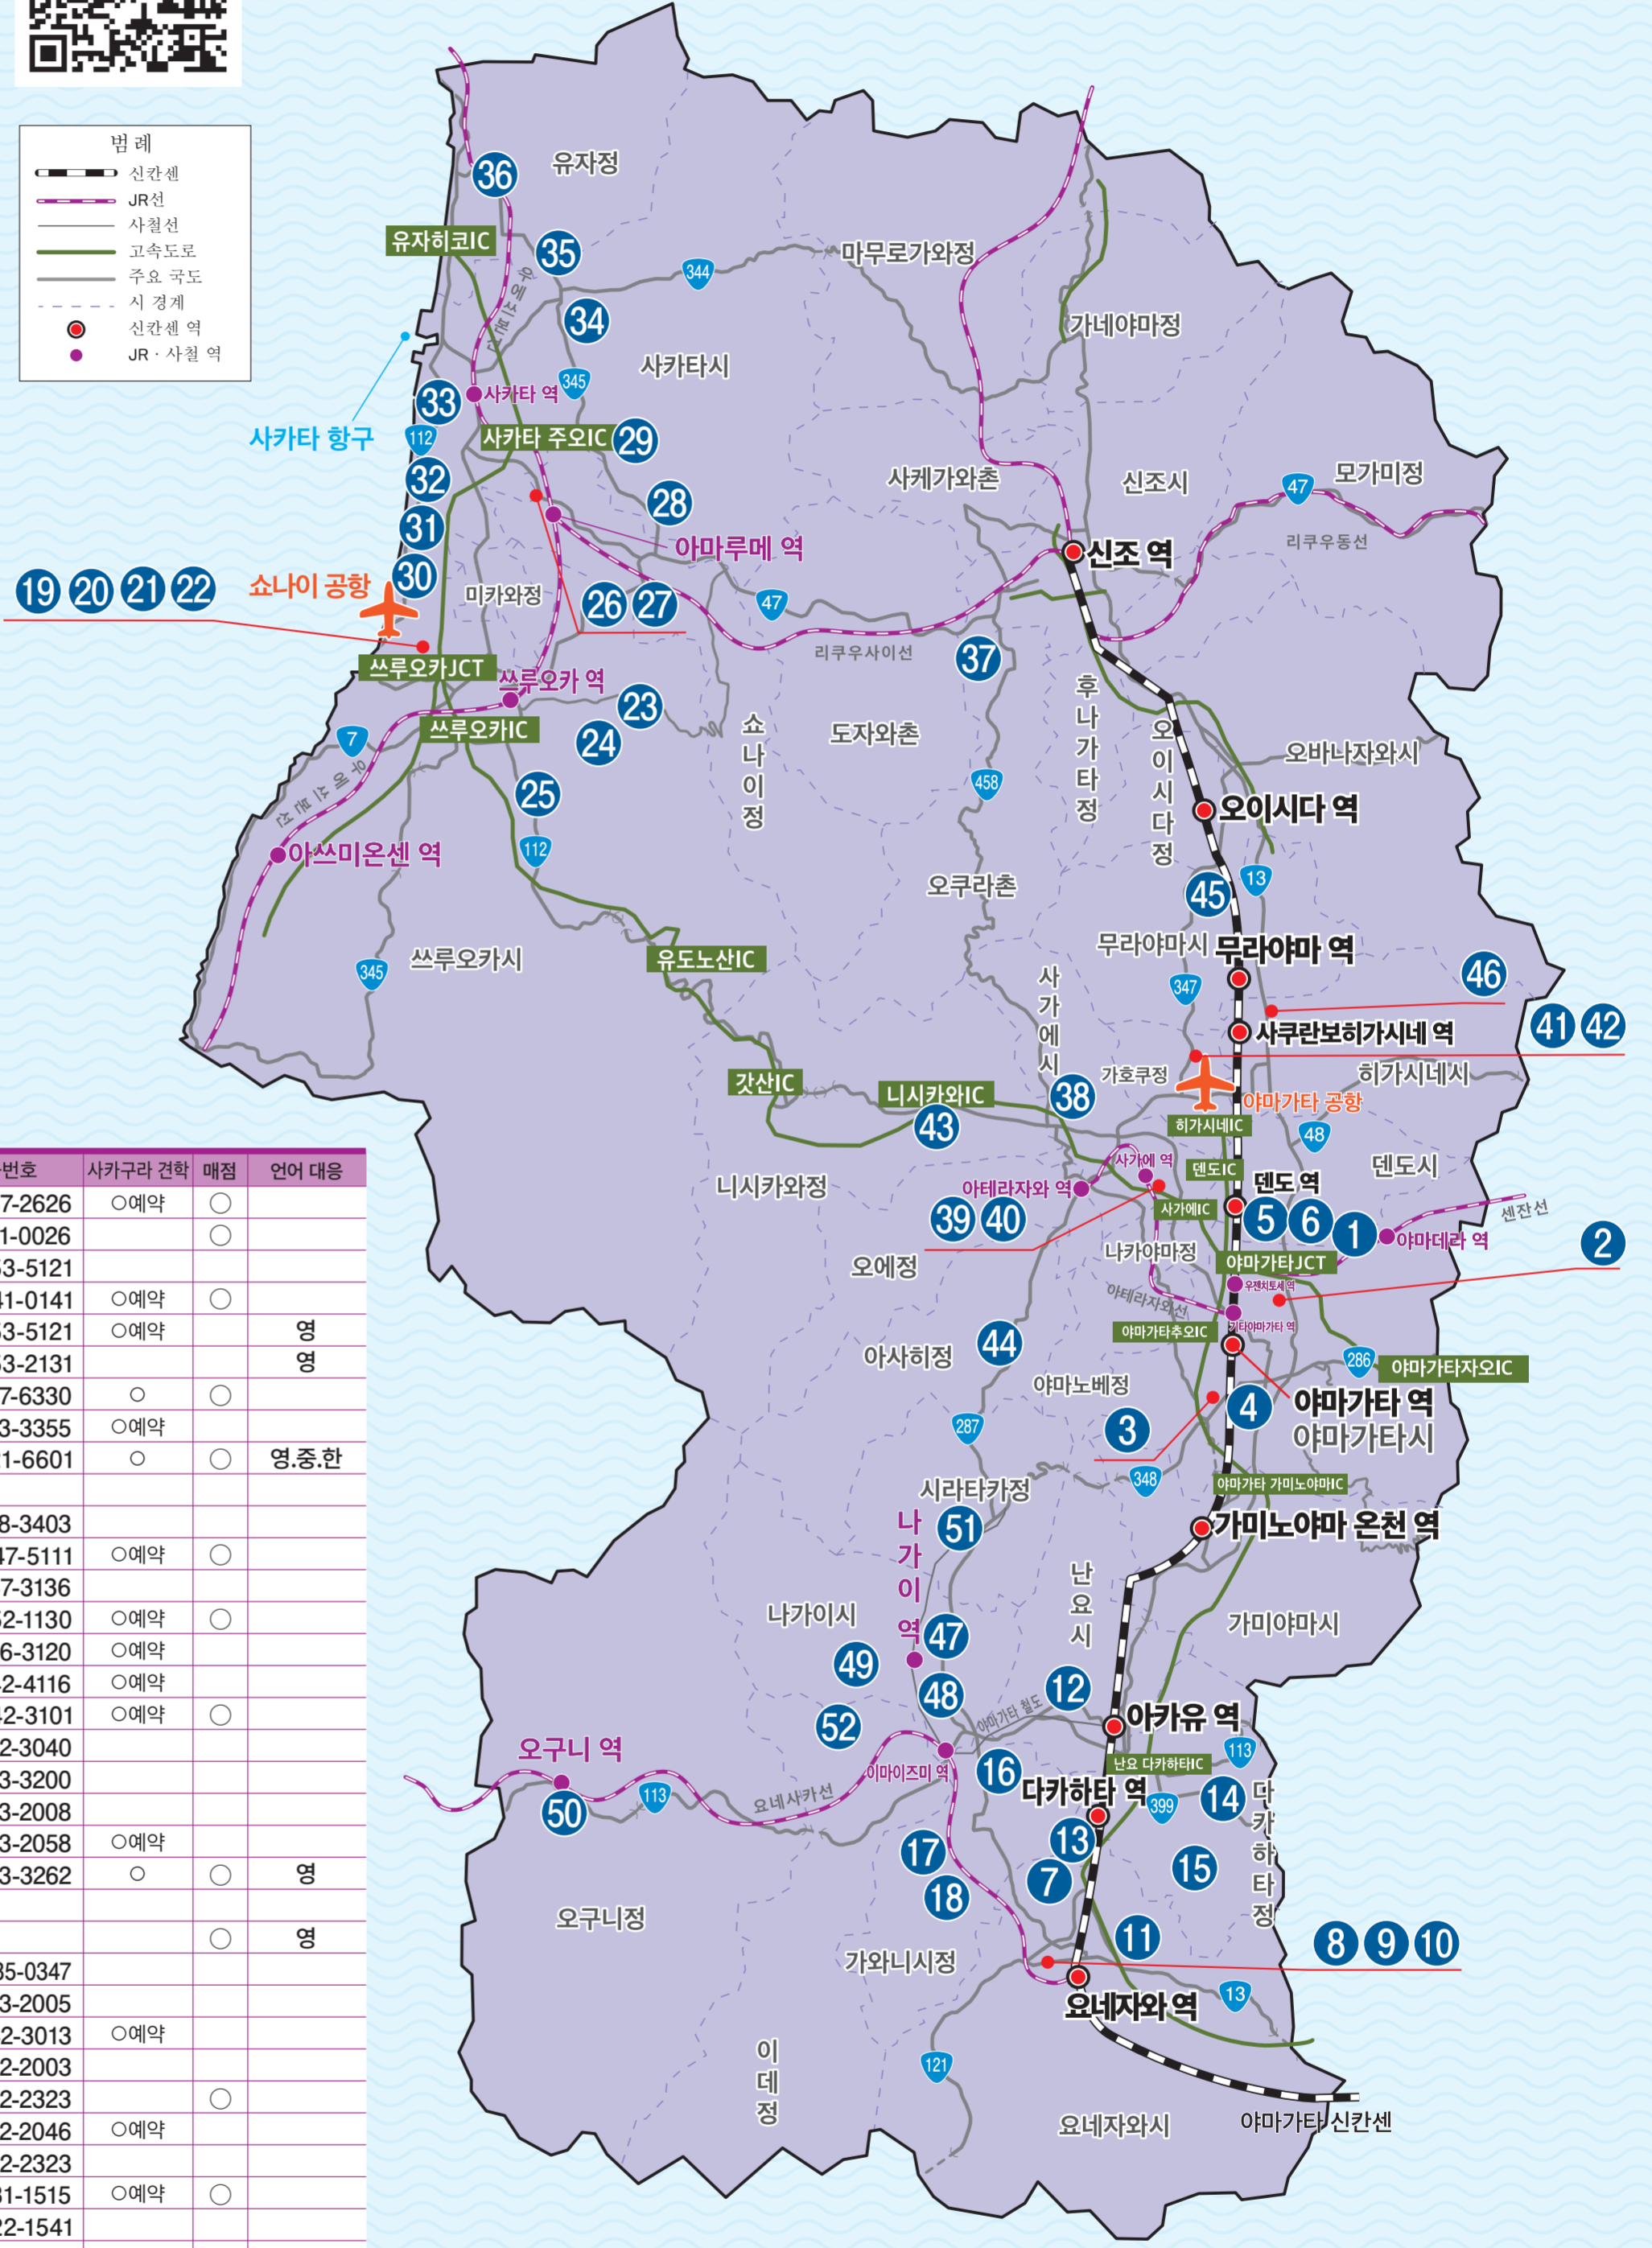

2021년 11월1일 현재
센다이 국제국 제작

Japan. "Kampai" to the world.

야마가타 사카구라 지도

SAKAGURA

청주

- 법례
- 신칸센
 - JR선
 - 사철선
 - 고속도로
 - 주요 국도
 - 시 경계
 - 신칸센역
 - JR·사철역

전국 신주 감평회 결과 <https://www.nrib.go.jp/data/kan/>
 동북 청주 감평회 결과 <https://www.nta.go.jp/about/organization/sendai/release/kampyokai/index.htm>
 야마가타현 주조 조합 홈페이지 <https://www.yamagata-sake.or.jp/>

국제청 홈페이지에는 일본어판, 영어판, 중국어(간체자)판 및 중국어(번체자)판도 게재되어 있습니다.
<https://www.nta.go.jp/about/organization/sendai/sake/sakagura/index.htm>