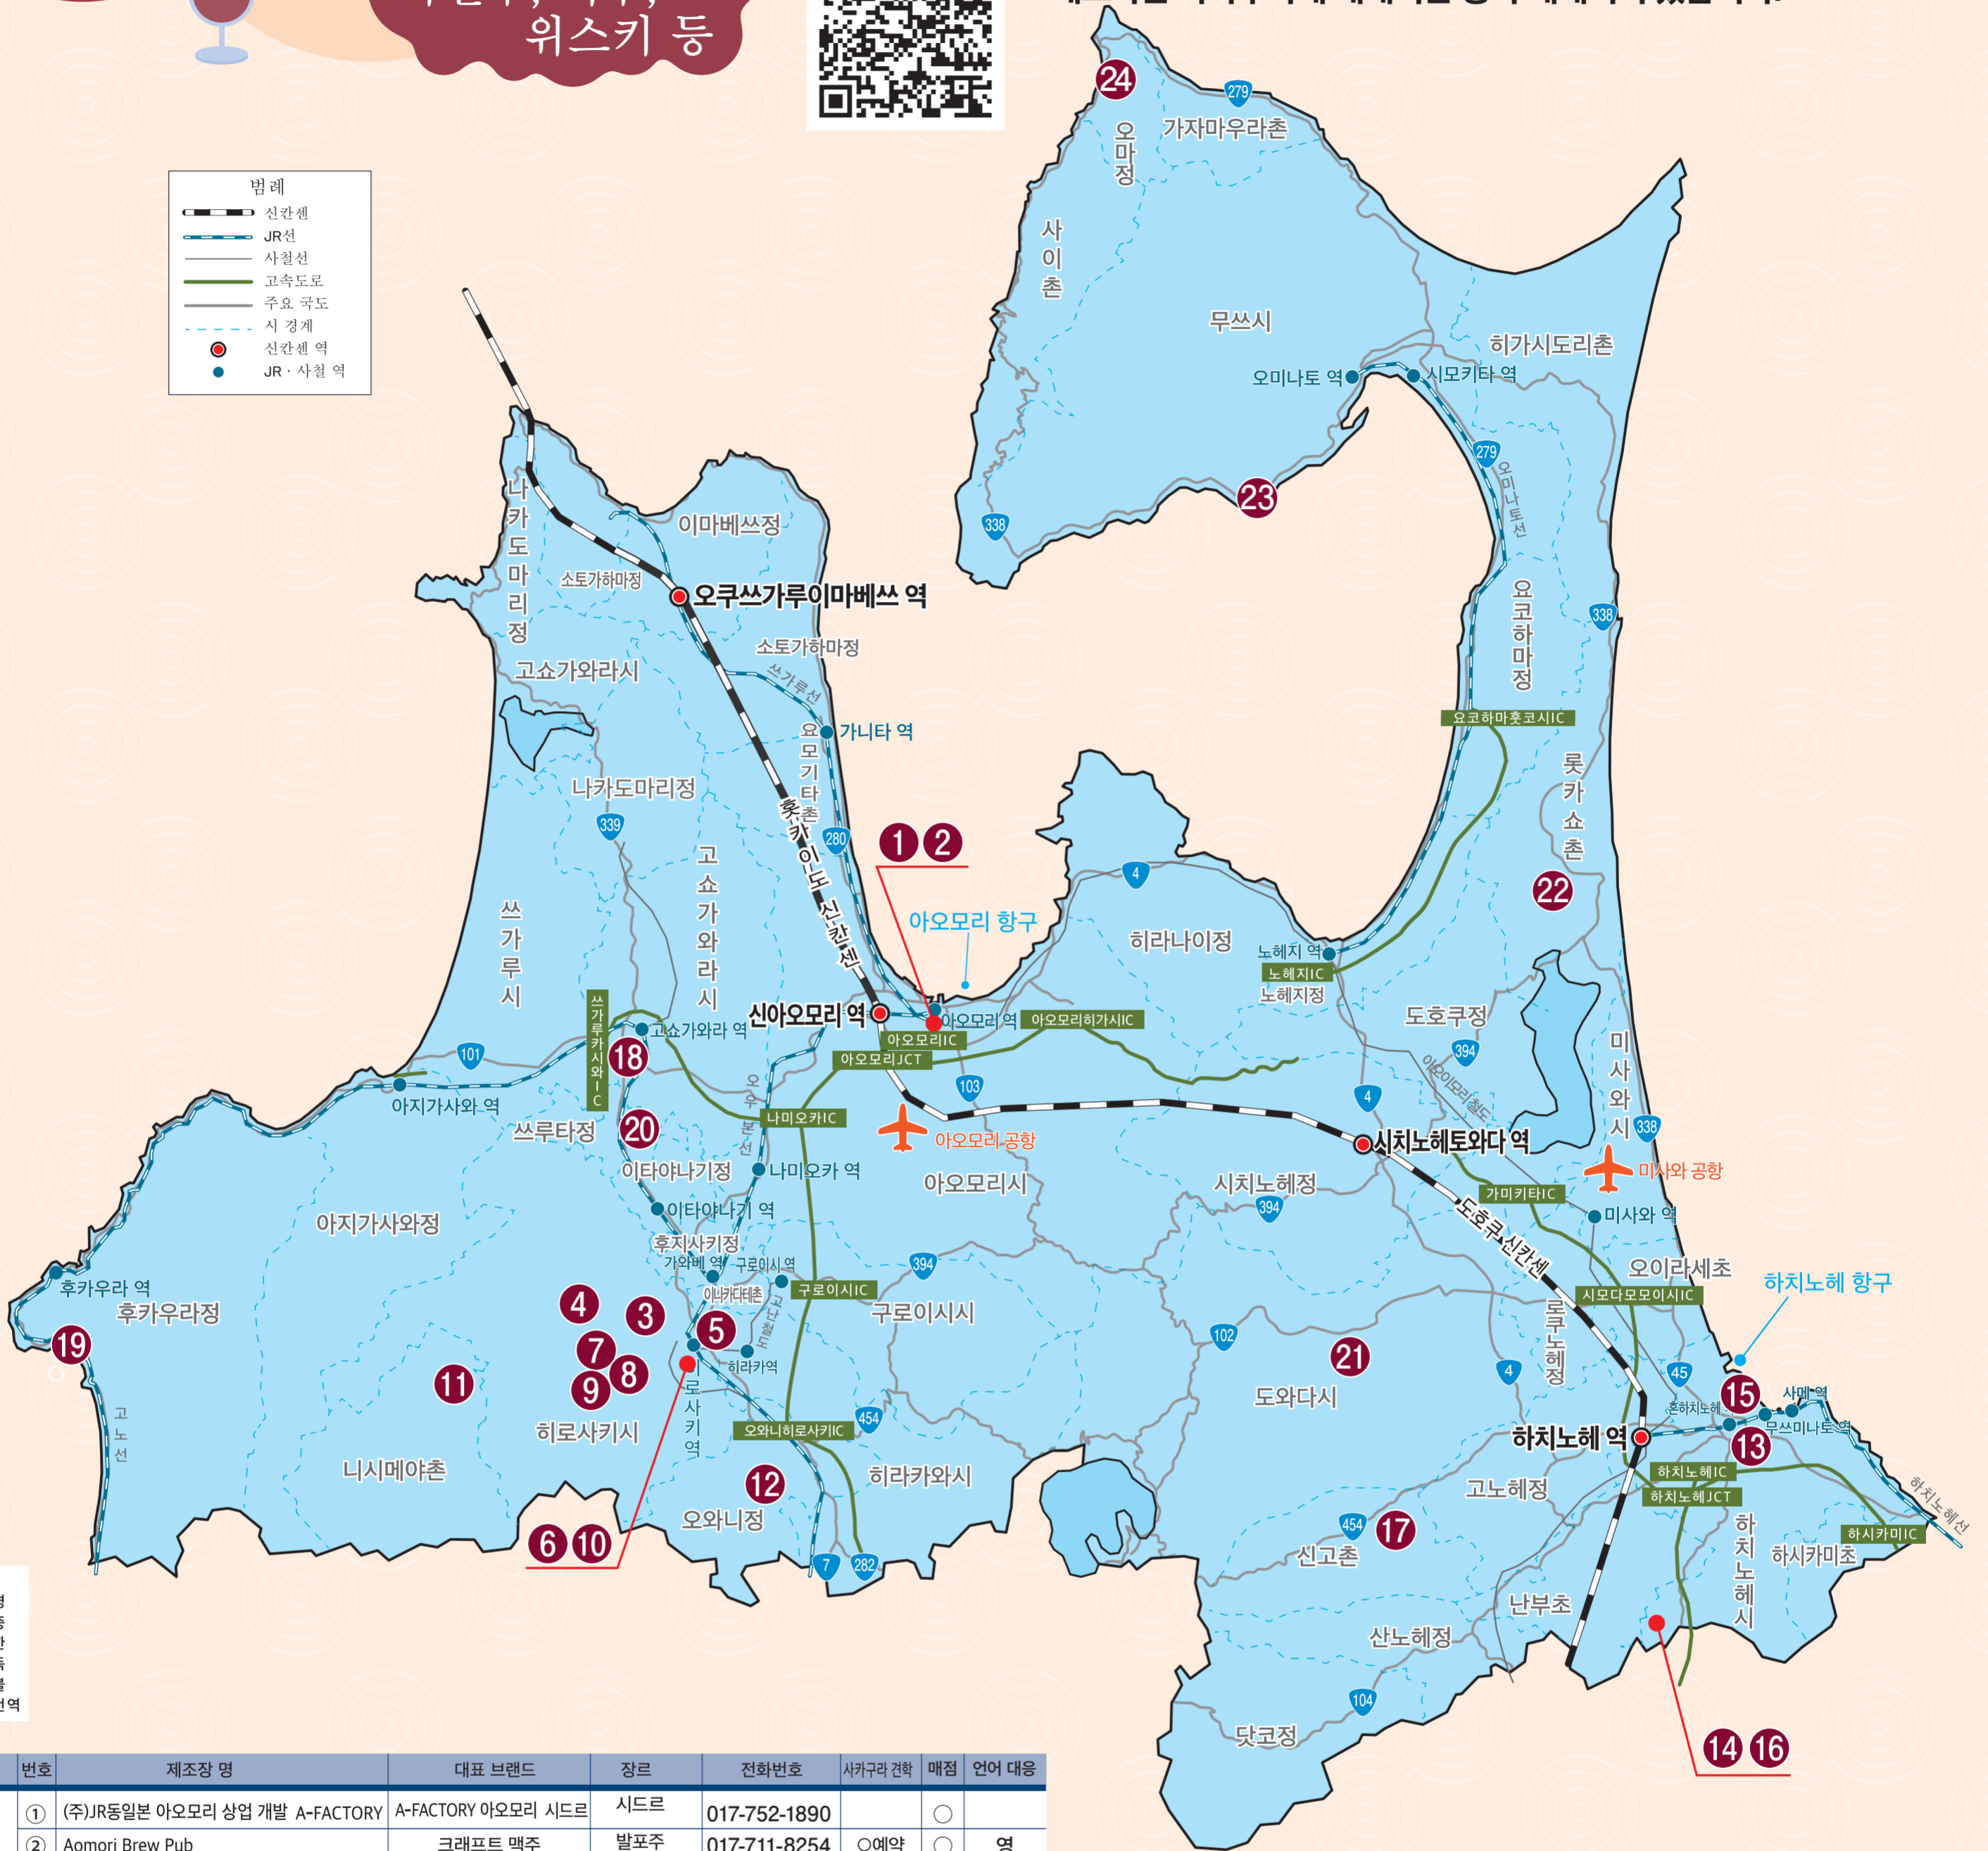

아오모리 사카구라 지도

과실주, 맥주,
위스키 등

아오모리 사카구라 지도(청주)에 게재된 사카구라는 포함되지 않습니다.
단, 연속식 증류 소주(갑류), 특산품 소주(을류), 맥주를
제조하는 사카구라에 대해서는 중복 게재되어 있습니다.

- 범례
- 신칸센
 - JR선
 - 사철선
 - 고속도로
 - 주요 국도
 - 시 경계
 - 신칸센역
 - JR·사철역

언어 대응
영어.....영
중국어.....중
한국어.....한
독일어.....독
프랑스어.....프
번역기.....번

시정촌명	번호	제조장명	대표 브랜드	장르	전화번호	사카구라 견학	매점	언어 대응
아오모리 시	①	(주)JR동일본 아오모리 상업 개발 A-FACTORY	A-FACTORY 아오모리 시드르	시드르	017-752-1890		○	
	②	Aomori Brew Pub	크래프트 맥주	발포주	017-711-8254	○예약	○	영
히로사키 시	③	닛카 위스키(주) 히로사키 공장	닛카 시드르	시드르	0172-35-2511			
	④	팻토리야 다사시노	히로사키 네비오로	와인	0172-26-6368			
	⑤	Be Easy Brewing	디비즈 펄리 에일	발포주	0172-78-1222	○예약	○	영
	⑥	GARUTSU(주) GARUTSU양조소	ALE	시드르	0172-55-6170		○	
	⑦	(주)하쿠쇼도 본포	kimoriCIDRE	시드르	0172-88-8936	○예약		영
	⑧	모리야마엔(주) 데카카 시드르 공장	데카카 시드르	시드르	0172-78-3395		○	
	⑨	다무라 농장(주)	TAMURA CIDRE	시드르	0172-55-9914		○	
	⑩	(주)JR동일본 아오모리 상업 개발 A-FACTORY 히로사키 요시노초 시드르 공장	A-FACTORY 아오모리 시드르 히로사키 요시노초	시드르	0172-40-2150			
니시메야 촌	⑪	GARUTSU(주) 시라카미 와이너리	KAMUY 시드르	시드르				
오와니 정	⑫	(유)산마모루 와이너리 제2공장	쓰가루 와인	와인	0172-55-8312	○예약		
하치노헤 시	⑬	(주)산와즈 사와우치 양조	남부 루스코	와인	0178-38-1811	○	○	영
	⑭	하치노헤 와이너리(주)	위스카 베일리 A	와인	0178-60-8017	○예약		
	⑮	하치노헤 주조(주)	햏센	와인	0178-33-1171	○예약	○	영
	⑯	(주)가네쿠양조	골든 라이트 에일	발포주	0178-38-5474	○예약		
신고 촌	⑰	(주)이즈미농장 신고 양조소	사토노하나	참마 소주	0120-41-4544	○예약		
고쇼가와라 시	⑱	(유)산 애플 양조 재팬 모호도리 증류연구소	LOVEVADOS	브랜디	0173-23-5805	○예약	○	영
후카우라 정	⑲	펜션 비오칸	시라카미 노 유키게	도부루쿠(탁주)	0173-77-2758	○예약		
쓰루타 정	⑳	(주)WANO Winery	스튜벤 와인	와인	0173-23-5703	○예약	○	영
도와다 시	㉑	(일제)도와다코 후루사토 활성화 공사 OIRASE Brewery	오이라세 맥주	맥주	0176-72-3202		○	
롯데촌	㉒	롯데촌 지역 진흥 개발(주) 로쿠슈 양조 공방	로쿠슈	참마 소주	0175-71-3335	○예약	○	
무쓰 시	㉓	(유)산마모루 와이너리	시모키타 와인	와인	0175-42-3870		○	
오마 정	㉔	바이코 드링크 B.S	관 무기시즈쿠	맥주	090-2278-5740		○	